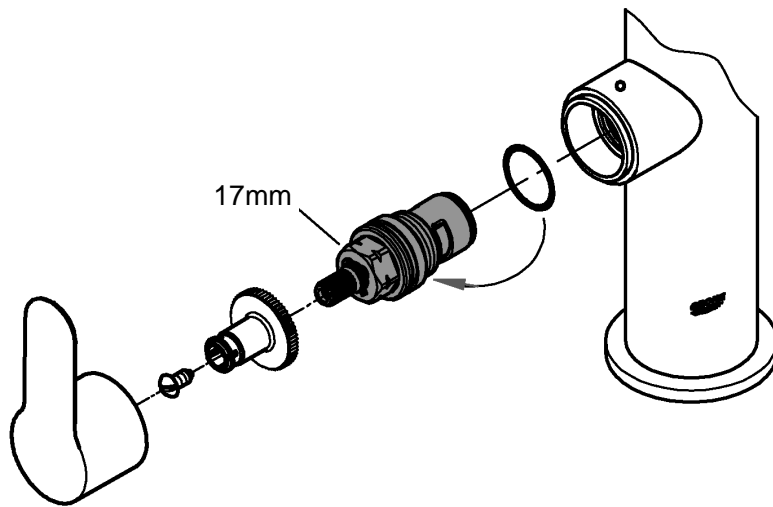

45 883

45 882