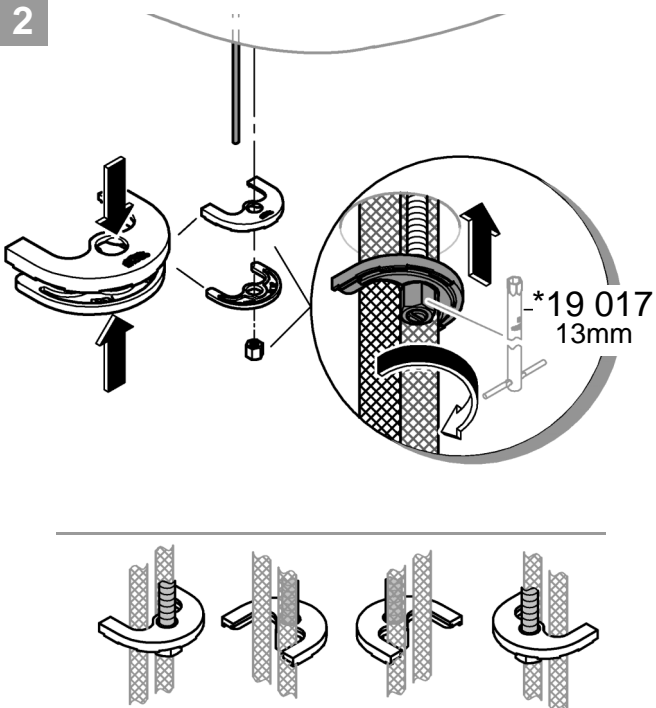

32 830

23 933

DIN 1988

DIN EN 806

1

2

3

1

2

3

4

5

6

*19 332	32mm
*19 017	13mm

	07 052	180mm
	*07 341	350mm

Pure Freude
an Wasser