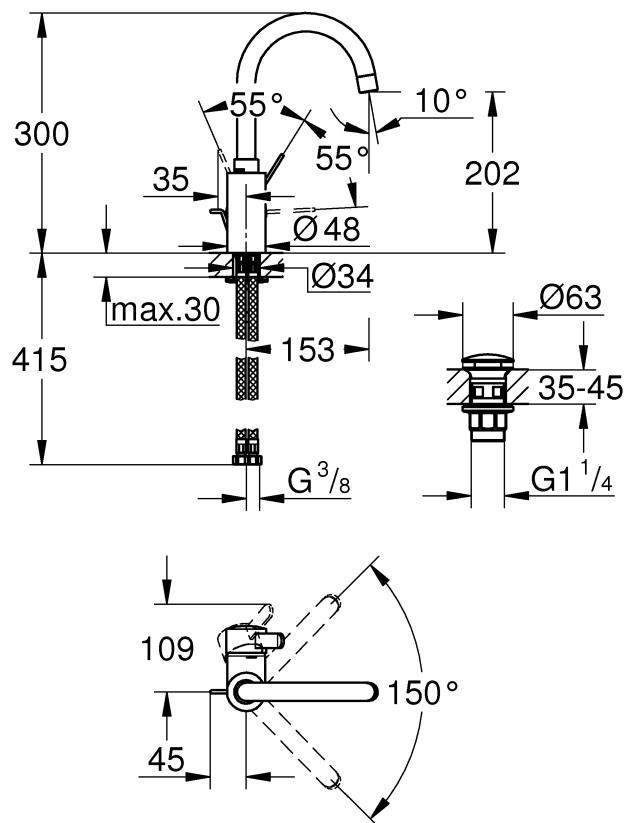

32 830

23 933

DIN 1988

DIN EN 806

1

2

3

1

2

3

4

5

6

*19 332	32mm
*19 017	13mm

	07 052	180mm
	*07 341	350mm

Pure Freude
an Wasser