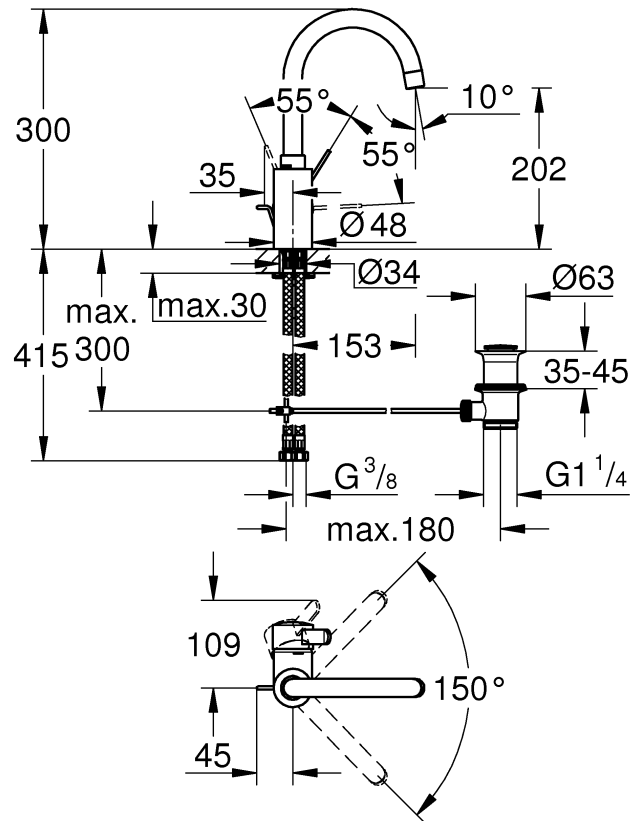

32 830

23 933

DIN 1988

DIN EN 806

1

2

3

1

2

3

4

5

6

*19 332	32mm
*19 017	13mm

	07 052	180mm
	*07 341	350mm

Pure Freude
an Wasser