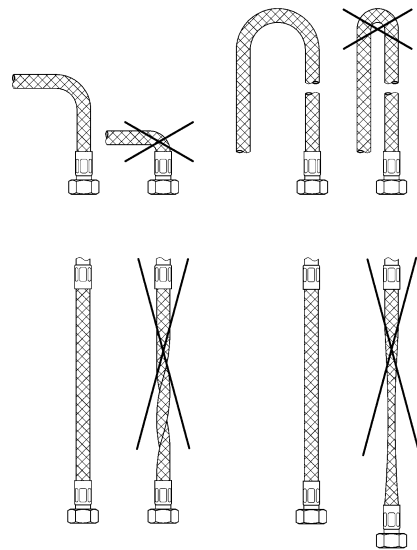

32 830

23 933

DIN 1988

DIN EN 806

1

2

3

1

2

3

4

5

6

*19 332	32mm
*19 017	13mm

	07 052	180mm
	*07 341	350mm

Pure Freude
an Wasser