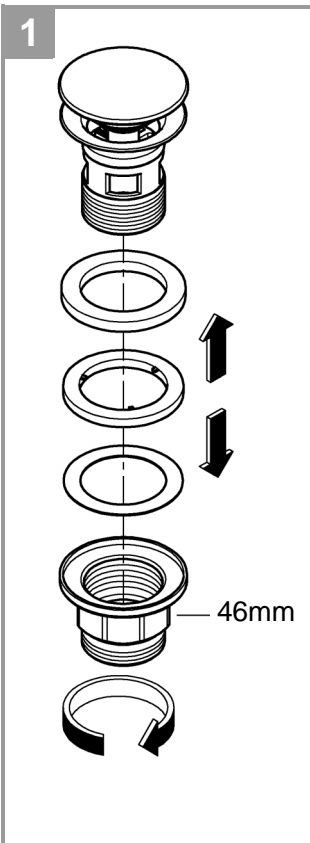

2

3

4

5

6

*19 332	32mm
*19 017	13mm

	07 052	180mm
	*07 341	350mm

Pure Freude
an Wasser