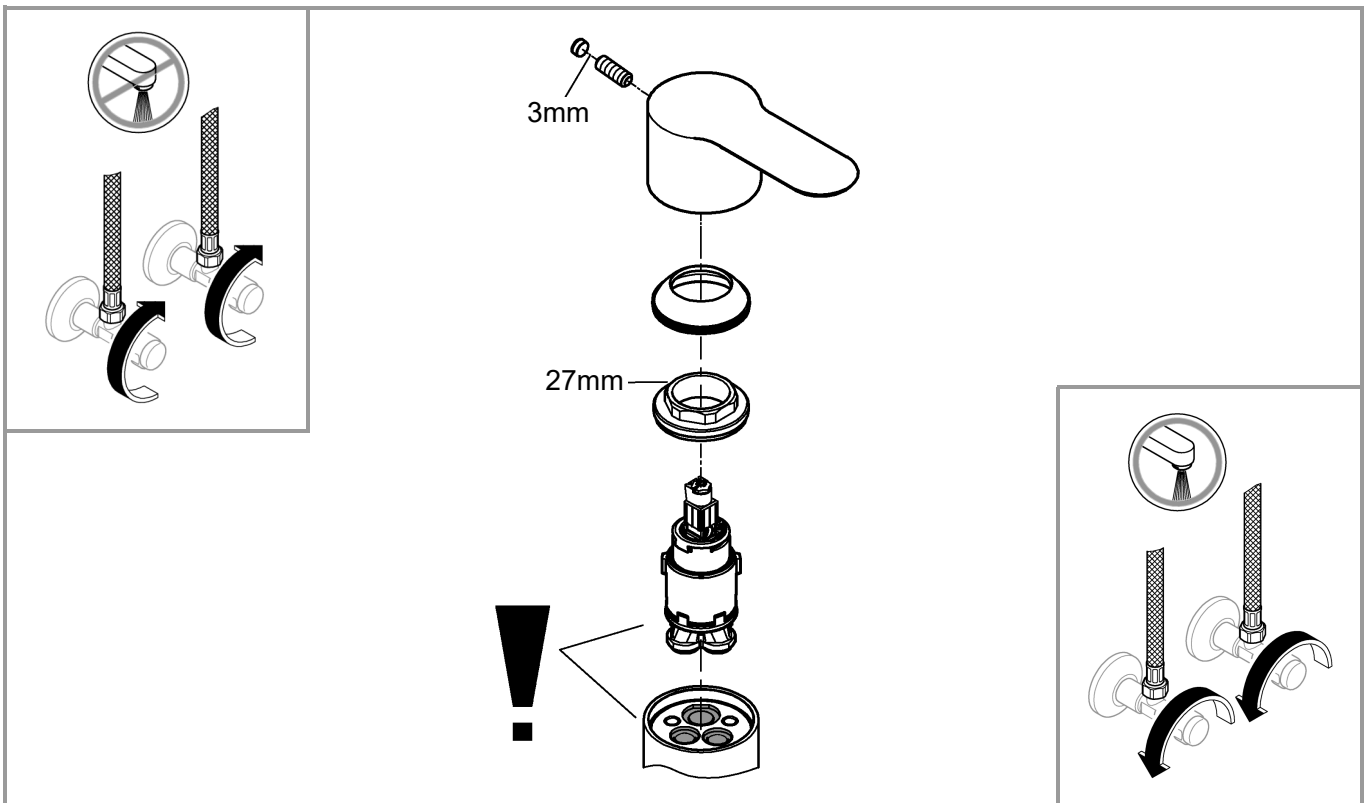

Produkten uppfyller kraven enligt
gällande svensk lagstiftning.

Accepterad
monteringsanvisning
2016:1

DIN 1988
DIN EN 806

*19 017
13mm

1a

1b

2

3