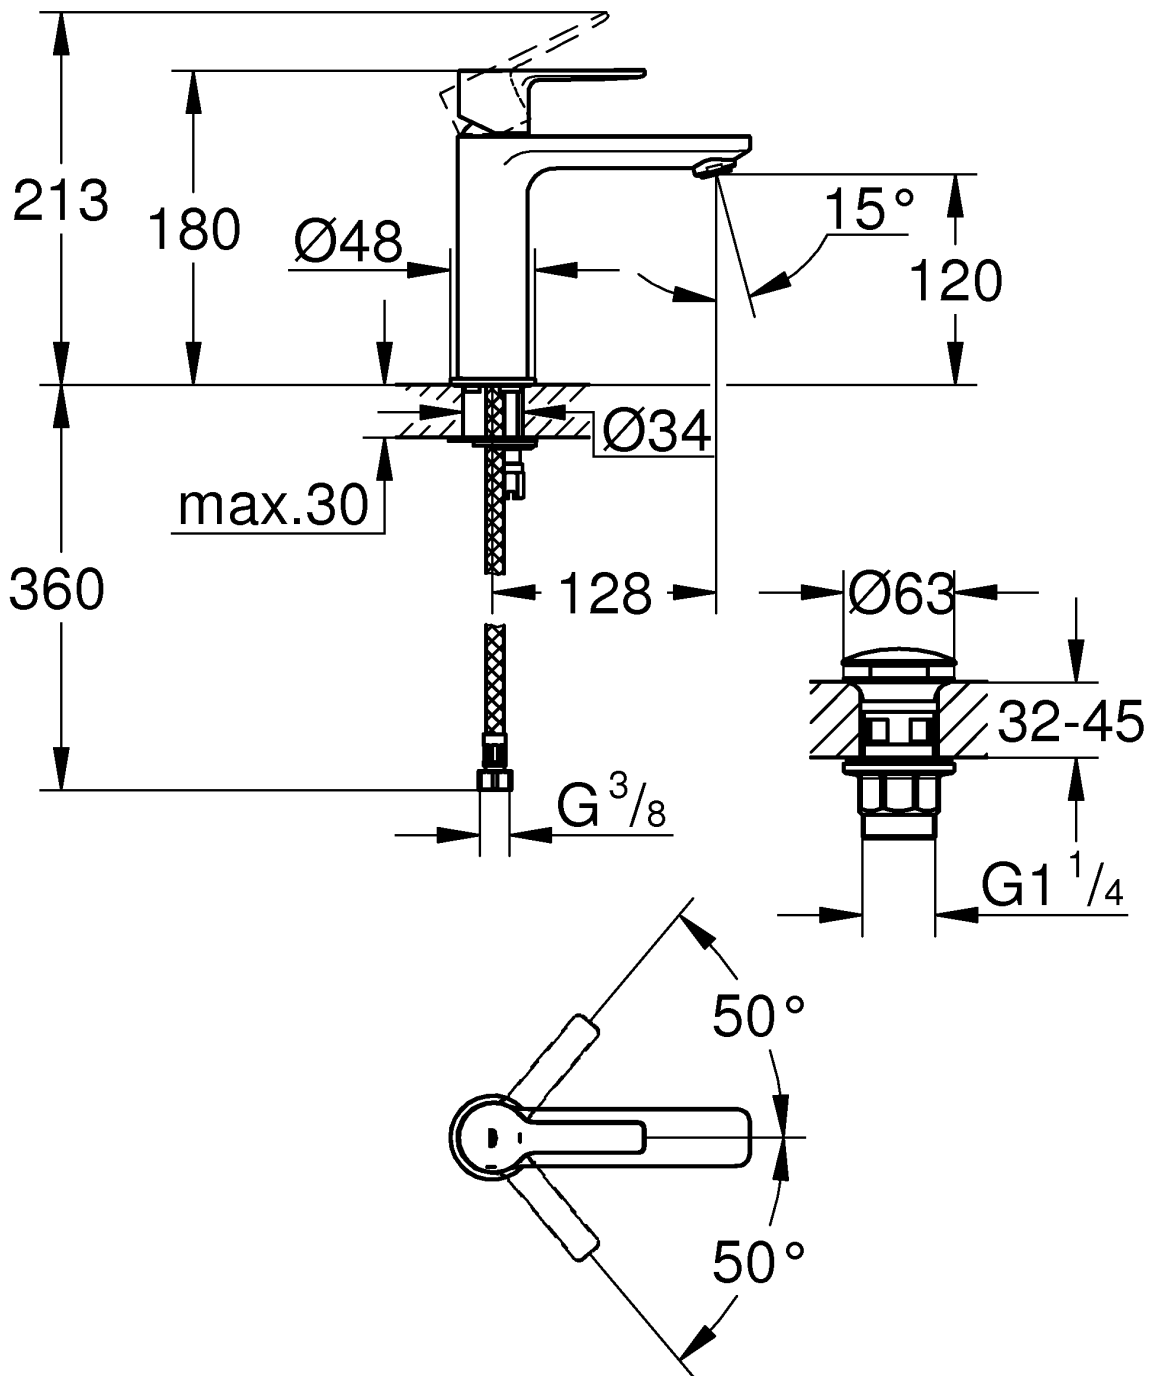

Produkten uppfyller kraven enligt
gällande svensk lagstiftning.

Accepterad
monteringsanvisning
2016:1

DIN 1988
DIN EN 806

*19 017
13mm

1a

1b

2

3