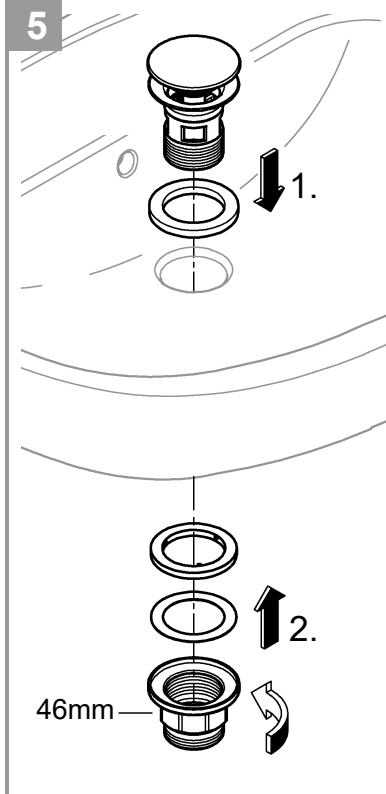

Produkten uppfyller kraven enligt
gällande svensk lagstiftning.

Accepterad
monteringsanvisning
2016:1

DIN 1988
DIN EN 806

*19 017
13mm

1a

1b

2

3