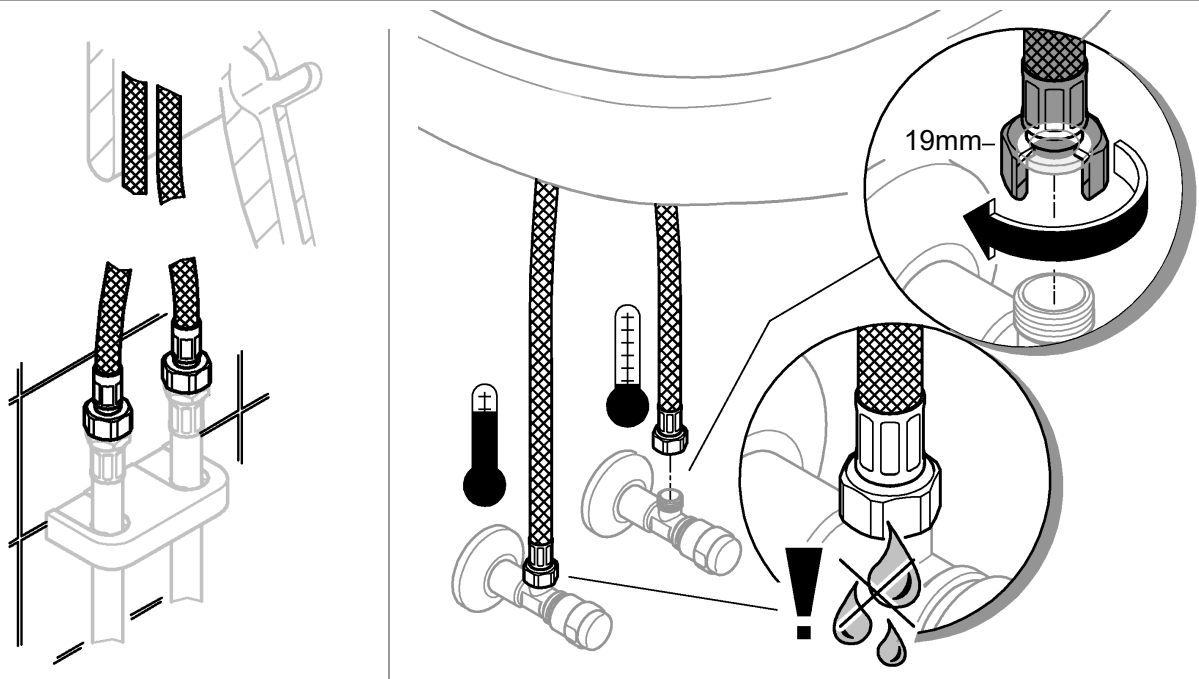

Produkten uppfyller kraven enligt
gällande svensk lagstiftning.

Accepterad
monteringsanvisning
2016:1

DIN 1988
DIN EN 806

*19 017
13mm

1a

1b

2

3