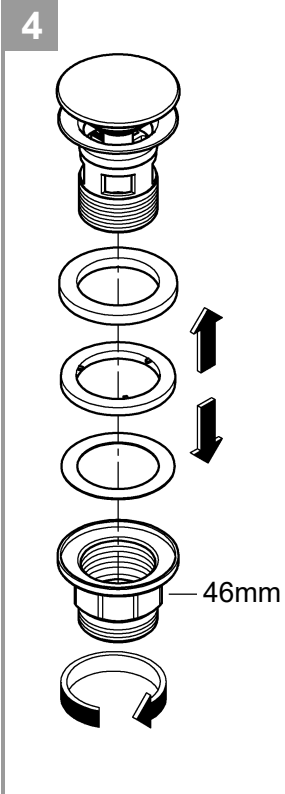

Produkten uppfyller kraven enligt
gällande svensk lagstiftning.

Accepterad
monteringsanvisning
2016:1

DIN 1988
DIN EN 806

*19 017
13mm

1a

1b

2

3