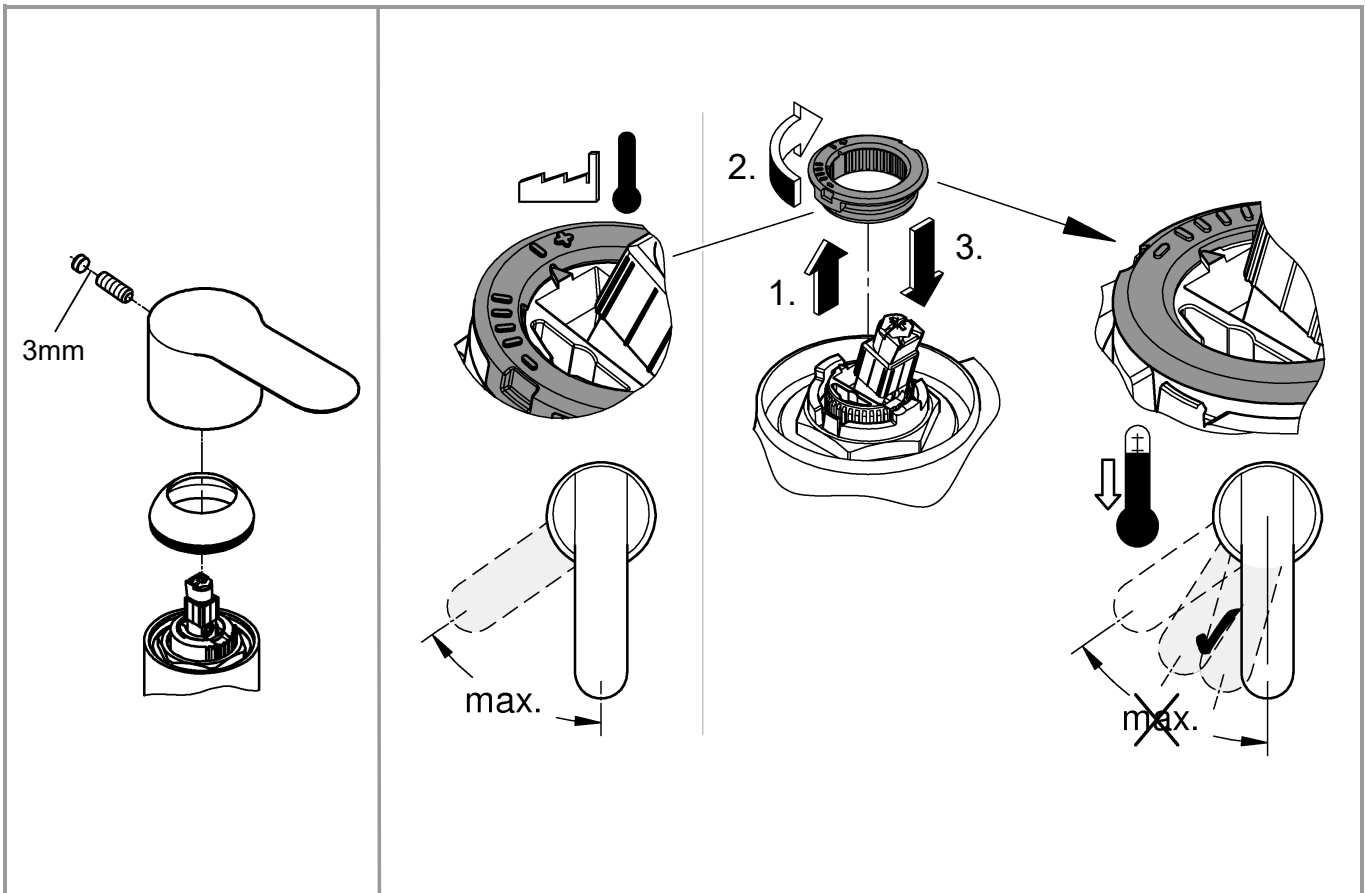

Produkten uppfyller kraven enligt
gällande svensk lagstiftning.

Accepterad
monteringsanvisning
2016:1

DIN 1988
DIN EN 806

*19 017
13mm

1a

1b

2

3