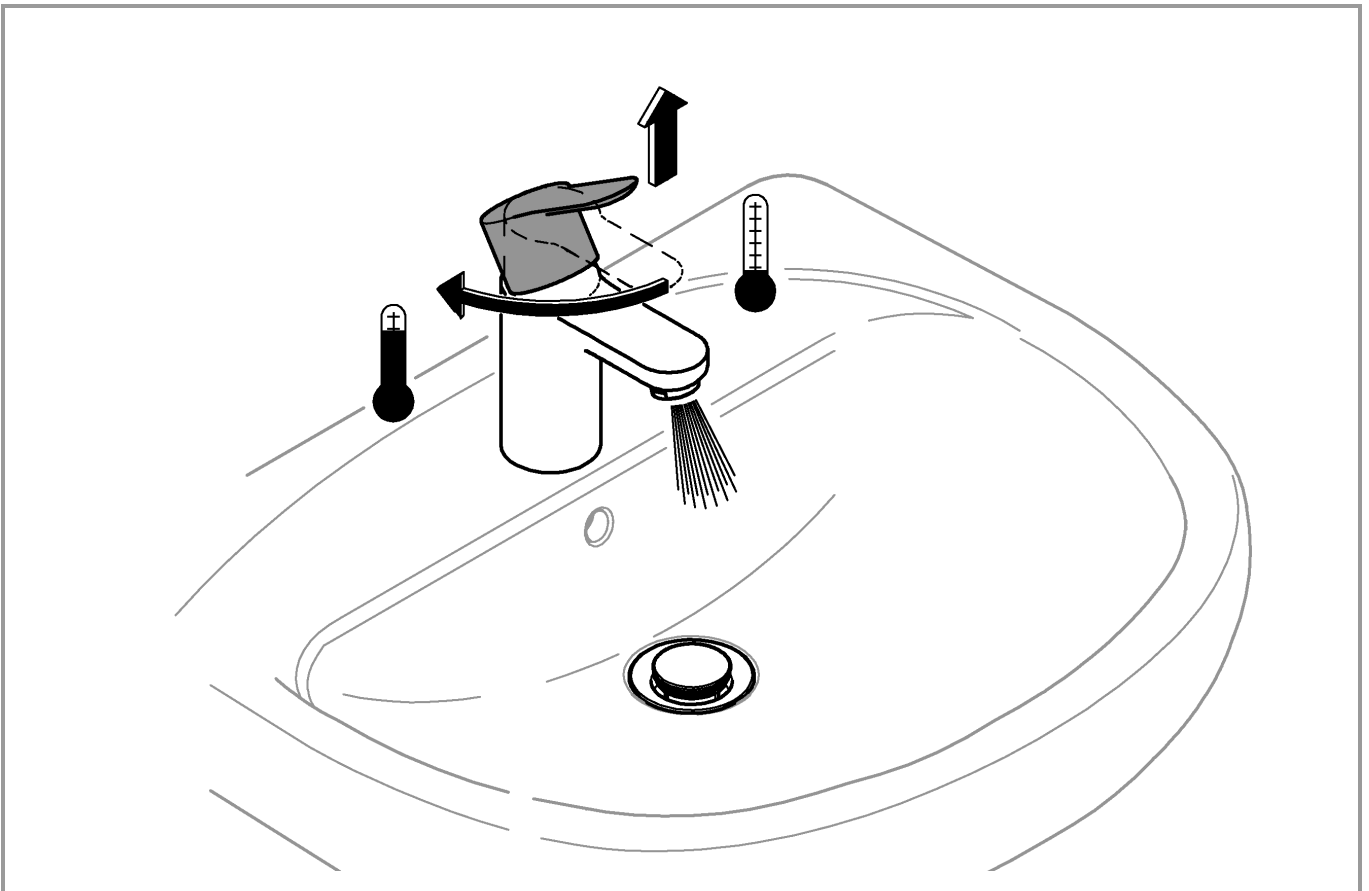

Produkten uppfyller kraven enligt
gällande svensk lagstiftning.

Accepterad
monteringsanvisning
2016:1

DIN 1988
DIN EN 806

*19 017
13mm

1a

1b

2

3