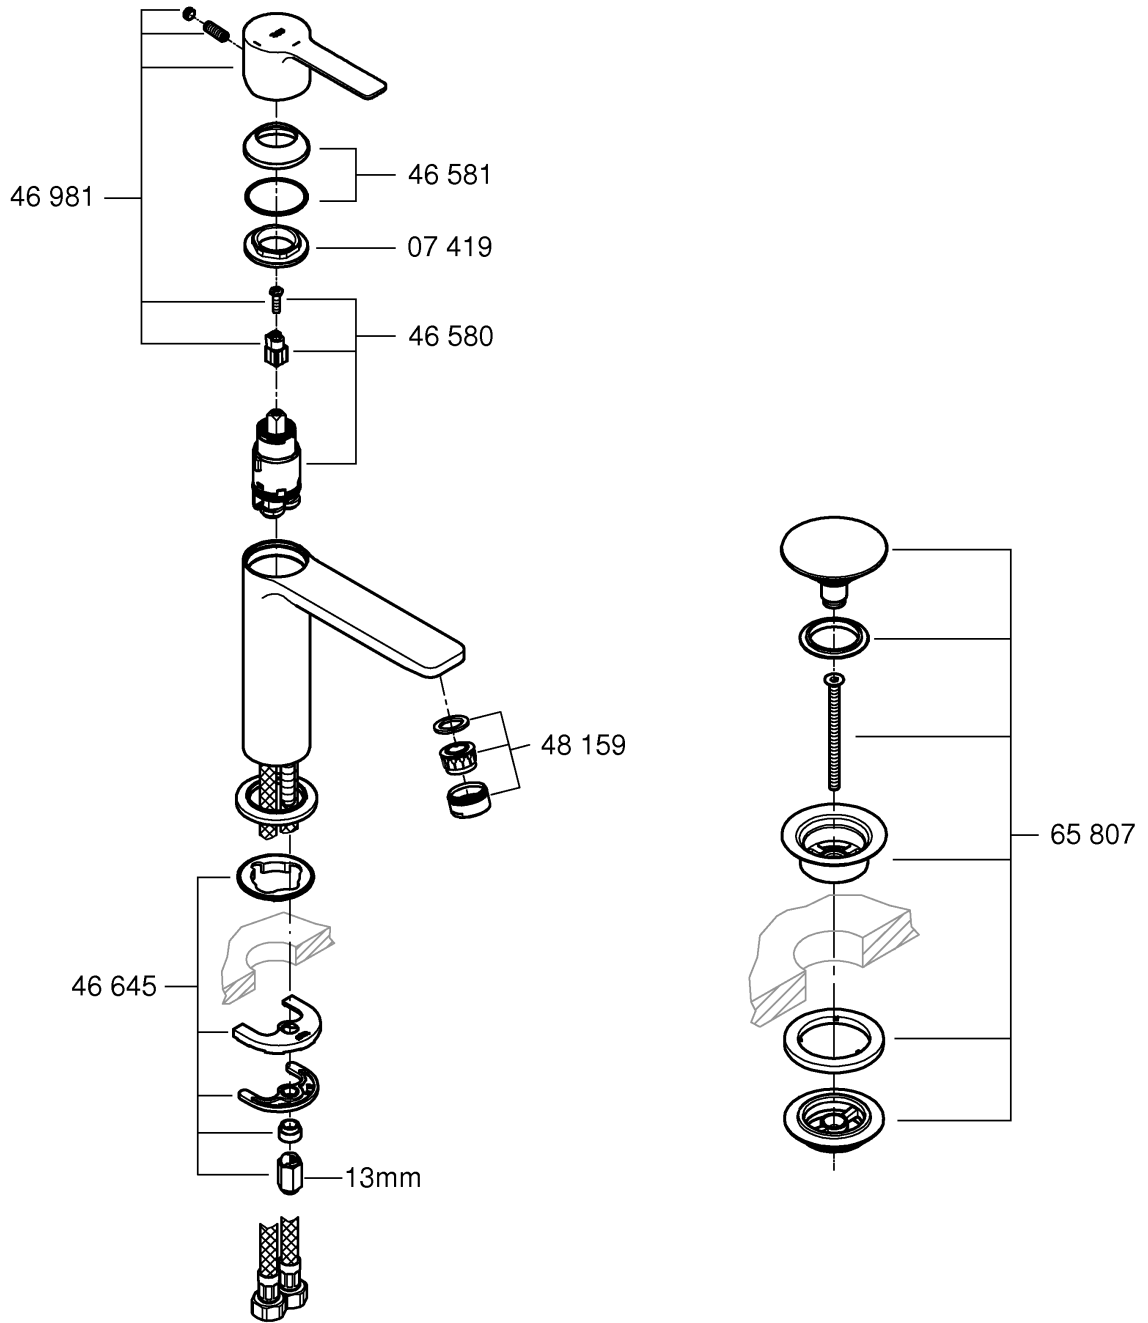

Produkten uppfyller kraven enligt
gällande svensk lagstiftning.

Accepterad
monteringsanvisning
2016:1

DIN 1988
DIN EN 806

*19 017
13mm

1a

1b

2

3