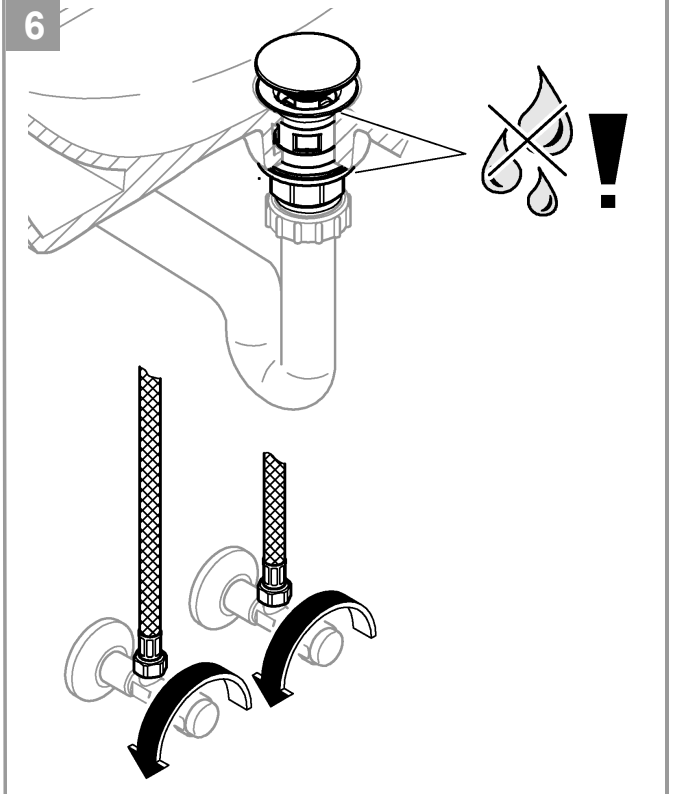

Produkten uppfyller kraven enligt
gällande svensk lagstiftning.

Accepterad
monteringsanvisning
2016:1

DIN 1988
DIN EN 806

*19 017
13mm

1a

1b

2

3