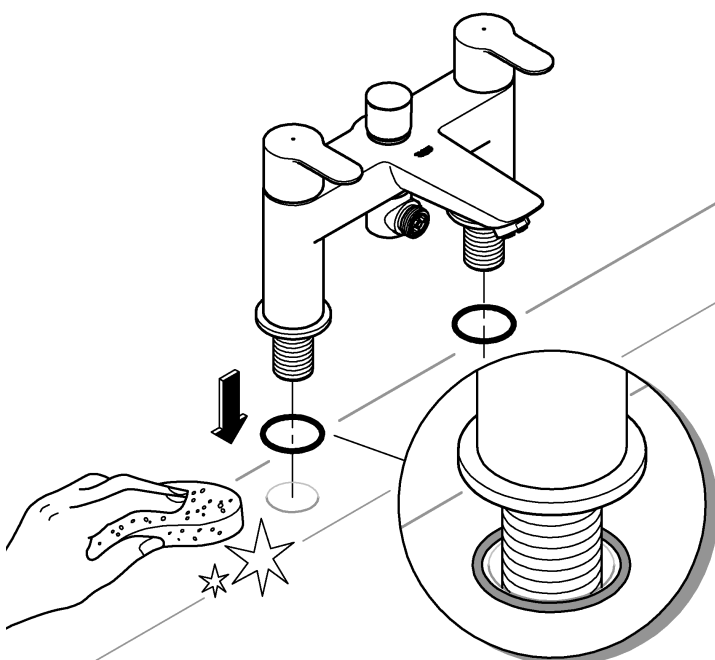

DIN
1988

DIN EN
806

DIN
EN
13618

1

2