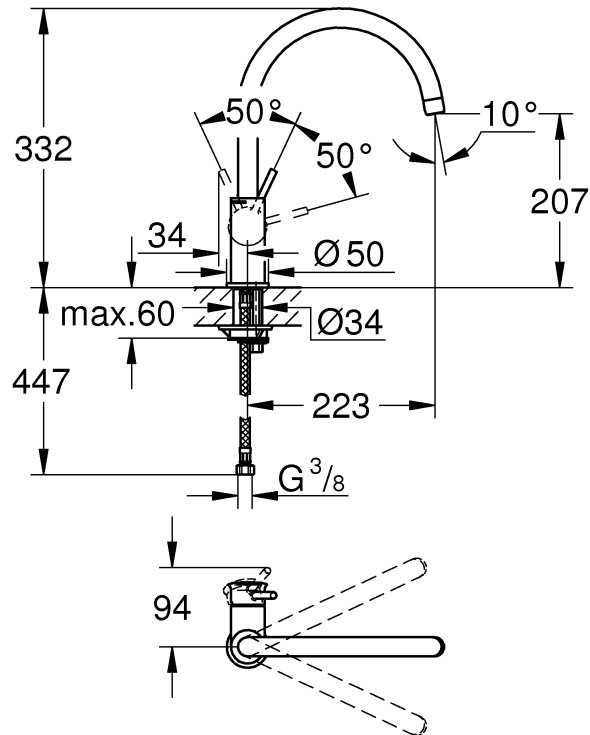

StartClassic