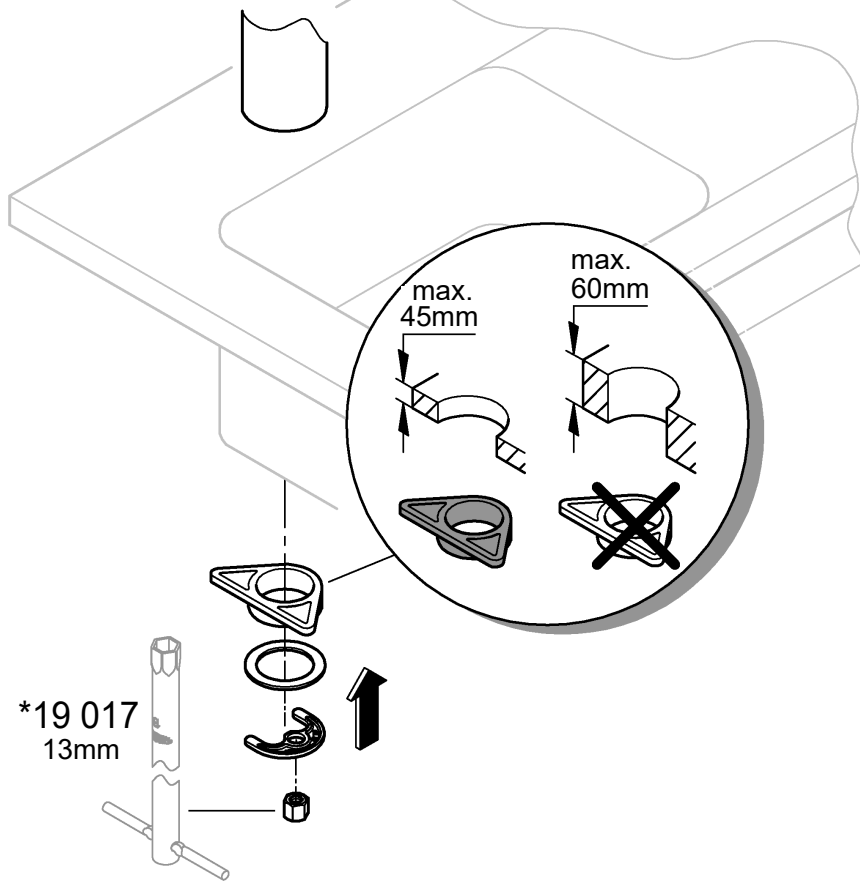

max.
70° 60°

1

2

3

StartCassic

Y = 46 814

StartCurve

Y = 46 777