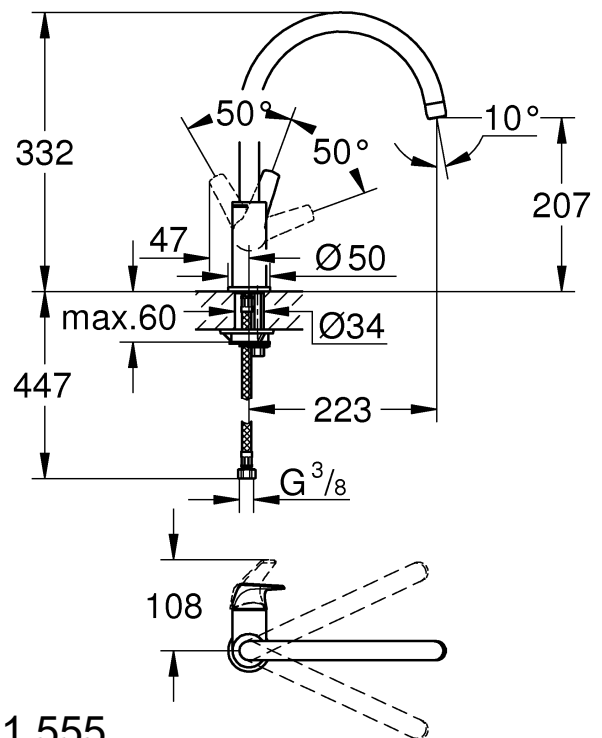

StartClassic

31 553

StartCurve

31 554

StartFlow

31 555