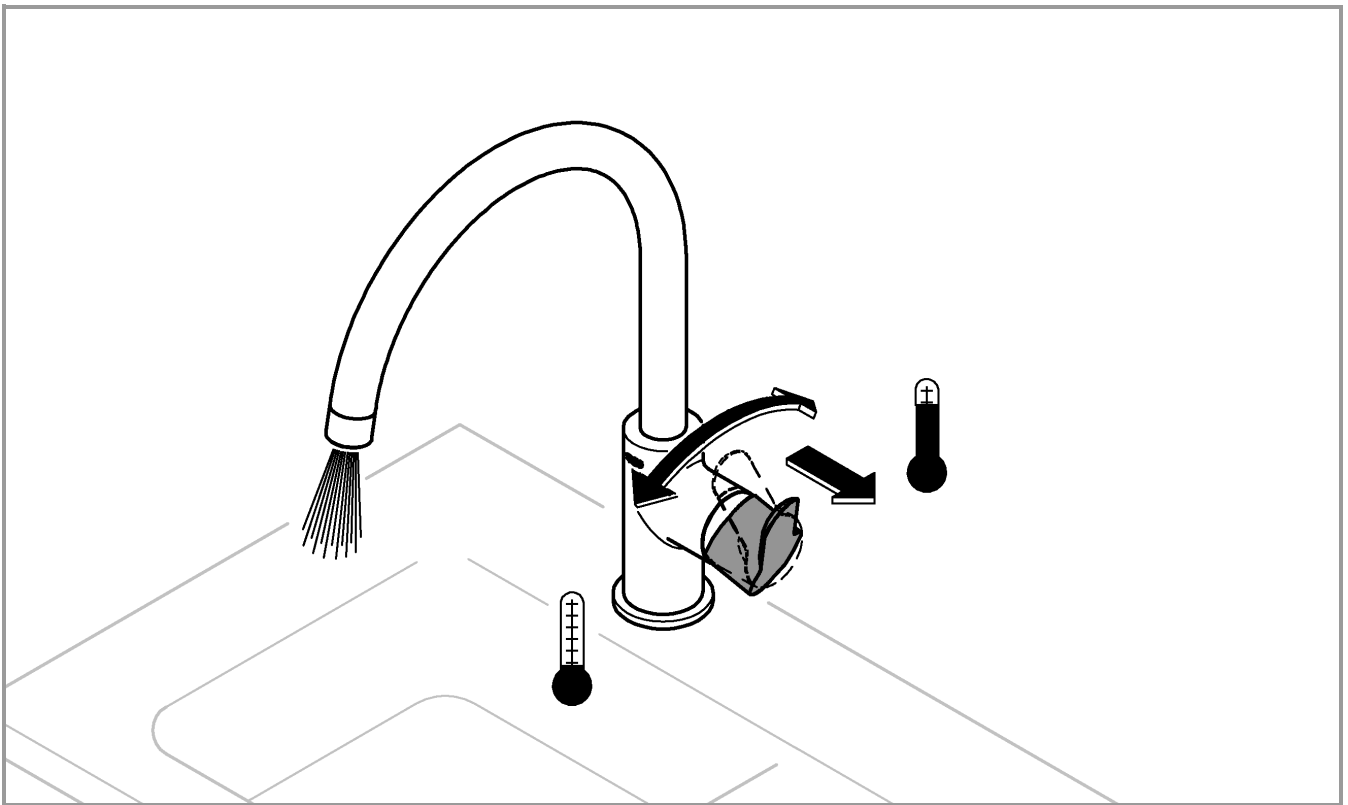

max.
70° 60°

1

2

3

StartCassic

Y = 46 814

StartCurve

Y = 46 777