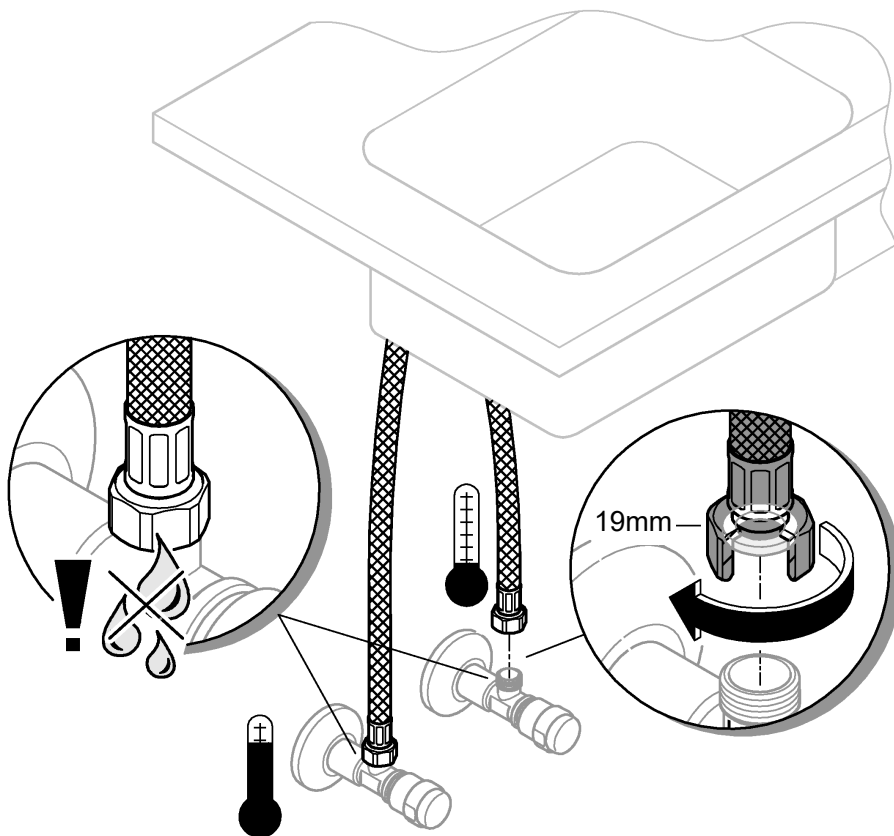

max.
70° 60°

1

2

3

StartCassic

Y = 46 814

StartCurve

Y = 46 777