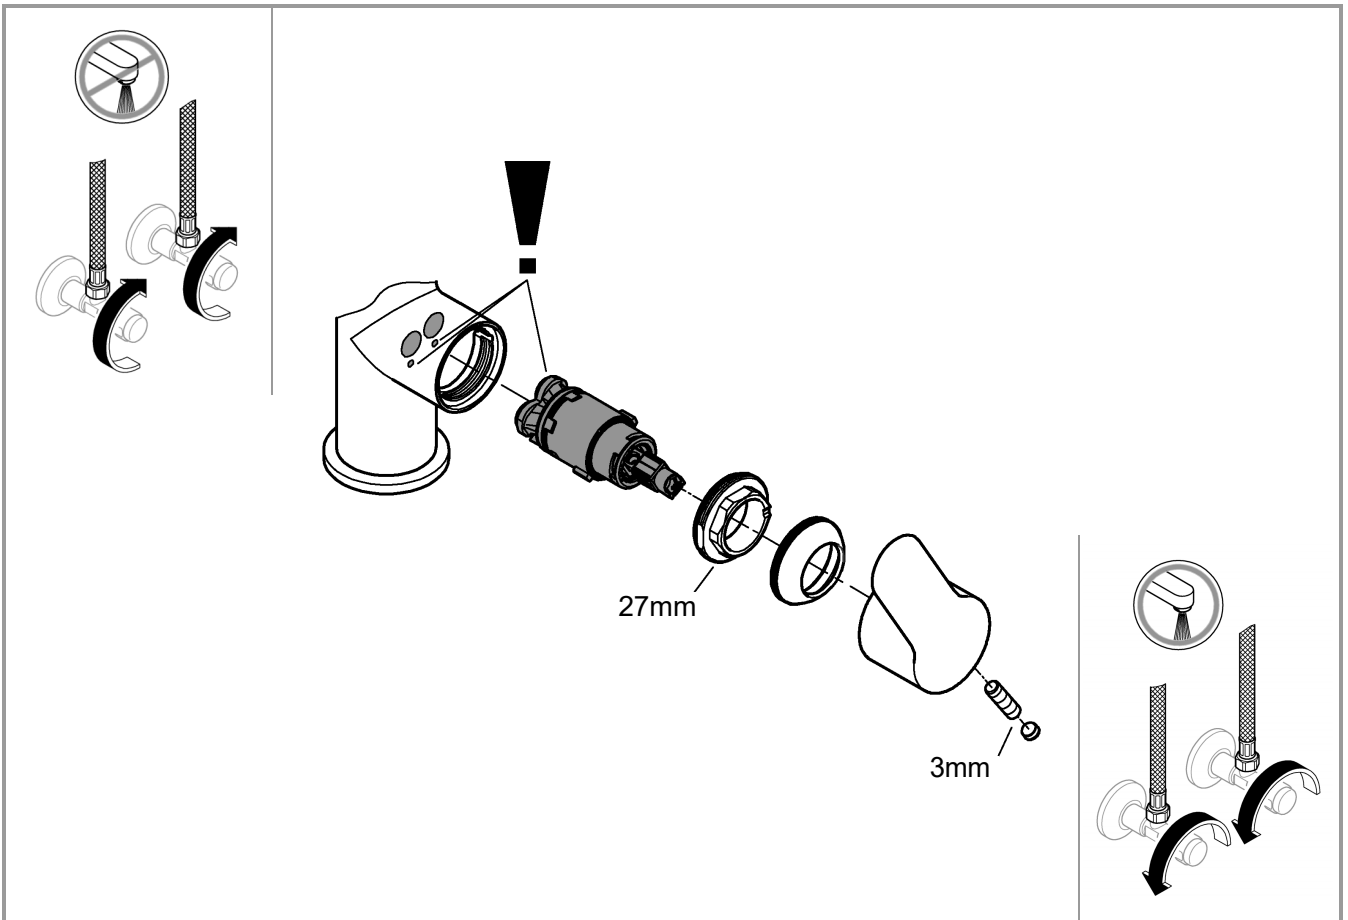

max.
70° 60°

1

2

3

StartCassic

Y = 46 814

StartCurve

Y = 46 777