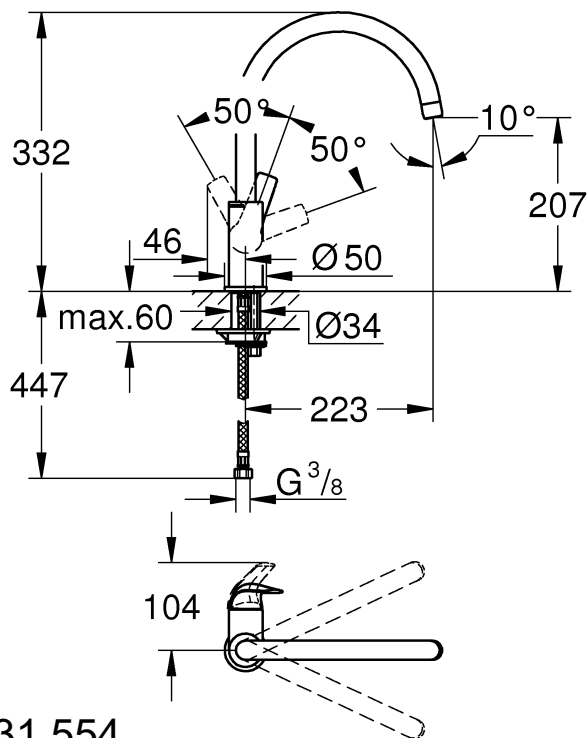

StartCurve