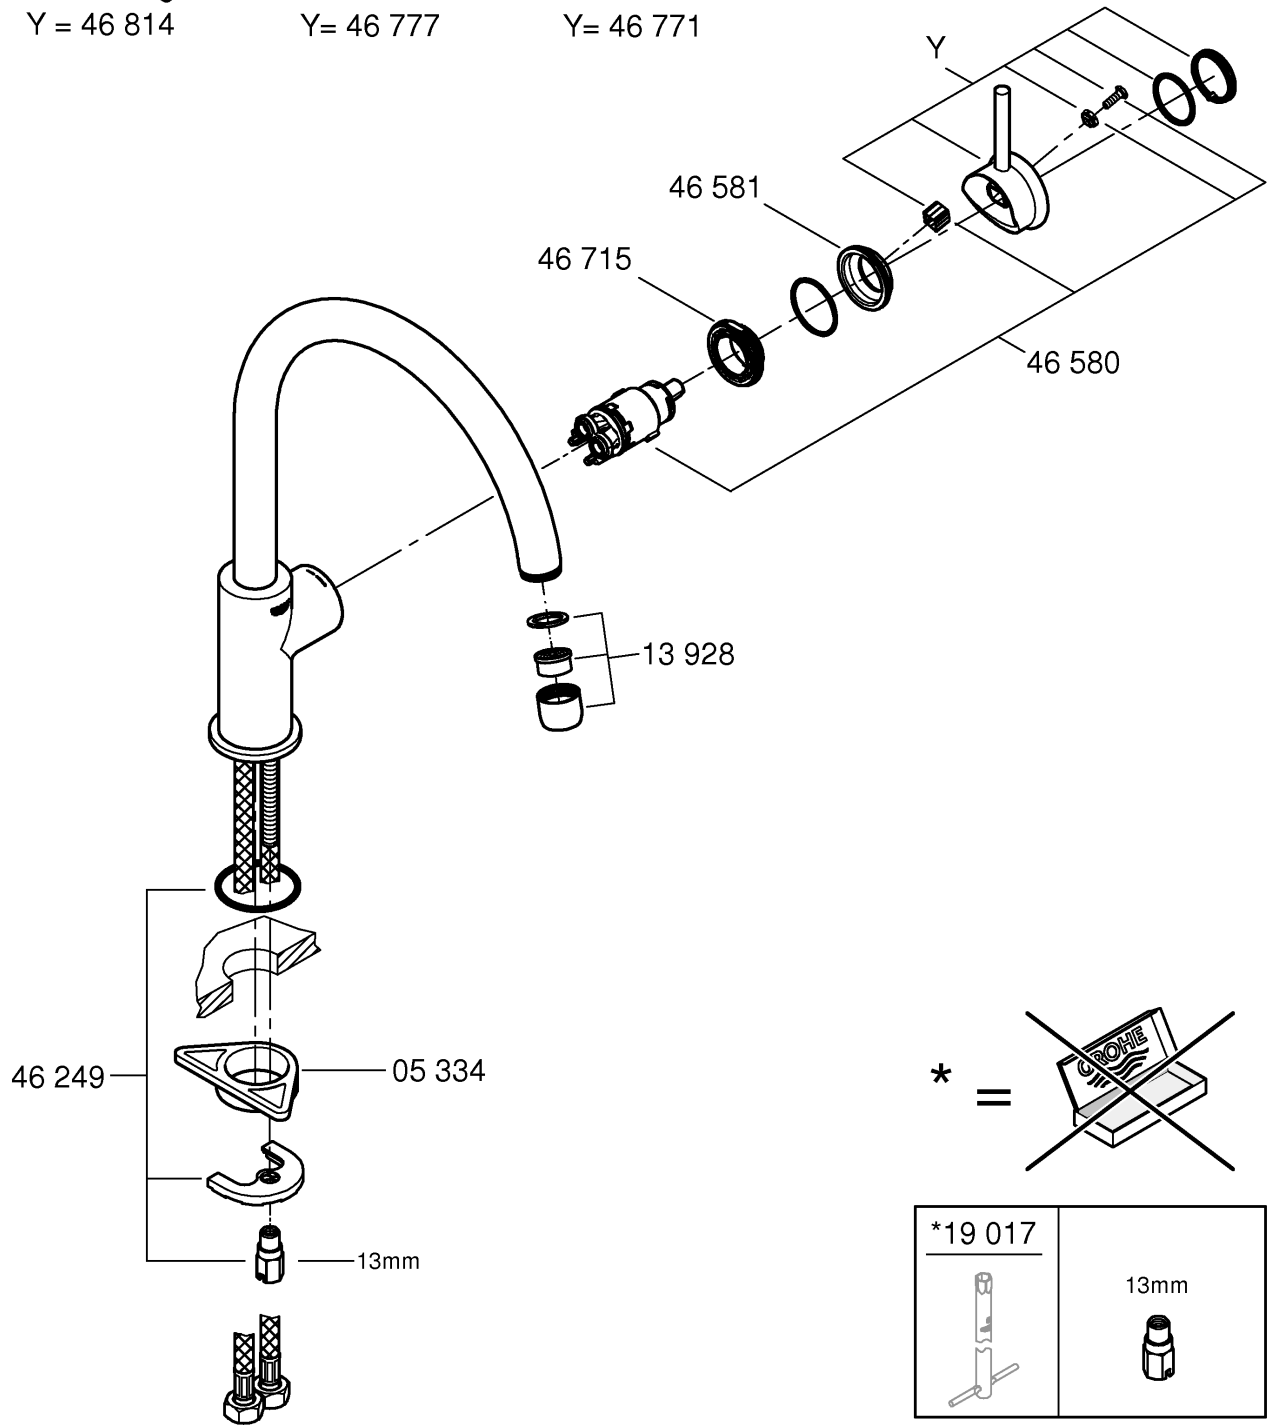

StartCassic

Y = 46 814

StartCurve

Y = 46 777

StartFlow

Y = 46 771