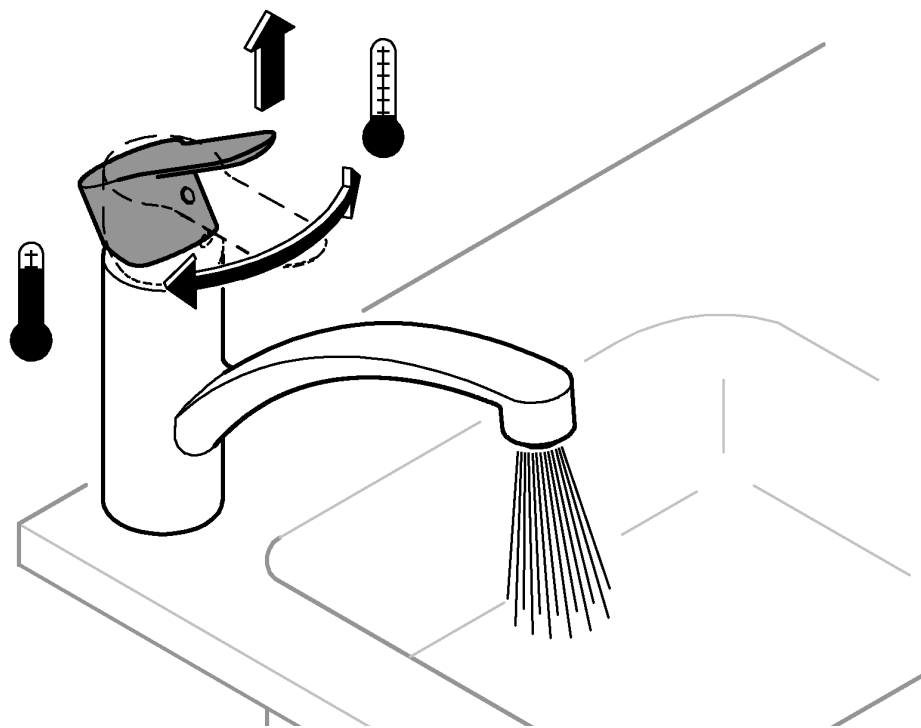

3

*19 332 	32mm 	*48 384 	max. 40mm
-------------	----------	-------------	---------------

Pure Freude an Wasser

GROHE
WAVES

D

+49 571 3989 333
helpline@grohe.de

A

+43 1 68060
info-at@grohe.com