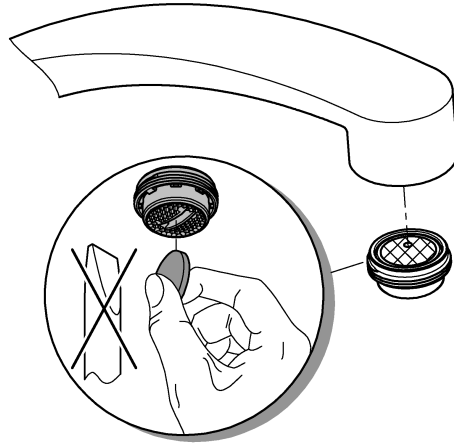

3

*19 332 	32mm 	*48 384 	max. 40mm
-------------	----------	-------------	---------------

Pure Freude an Wasser

GROHE
WAVES

D

+49 571 3989 333
helpline@grohe.de

A

+43 1 68060
info-at@grohe.com