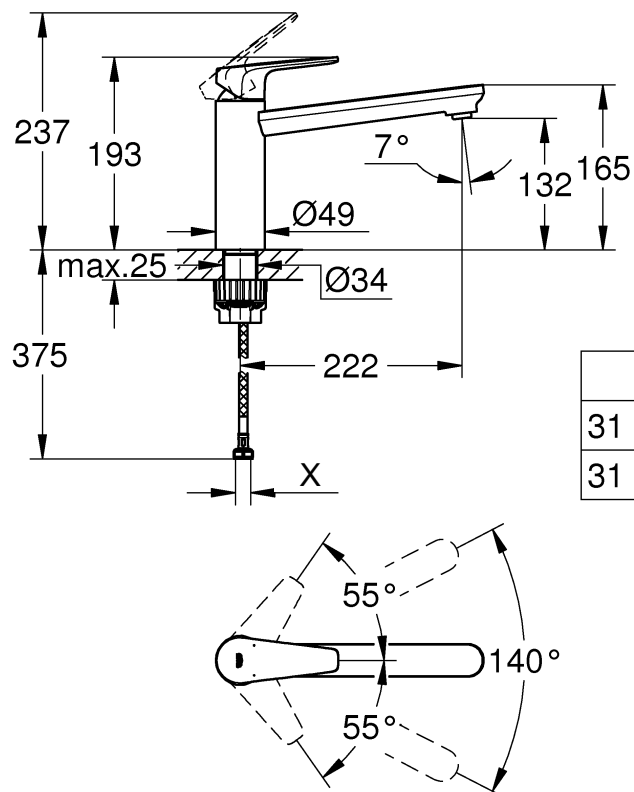

StartEco

31 686

StartEdge

	X
31 698	G ³ / ₈
31 699	G ¹ / ₂

31 698
31 699

DIN
1988

DIN EN
806

bar

max. 10

5 1

°C

max. 70°

60°

32mm
*19 332

1

2