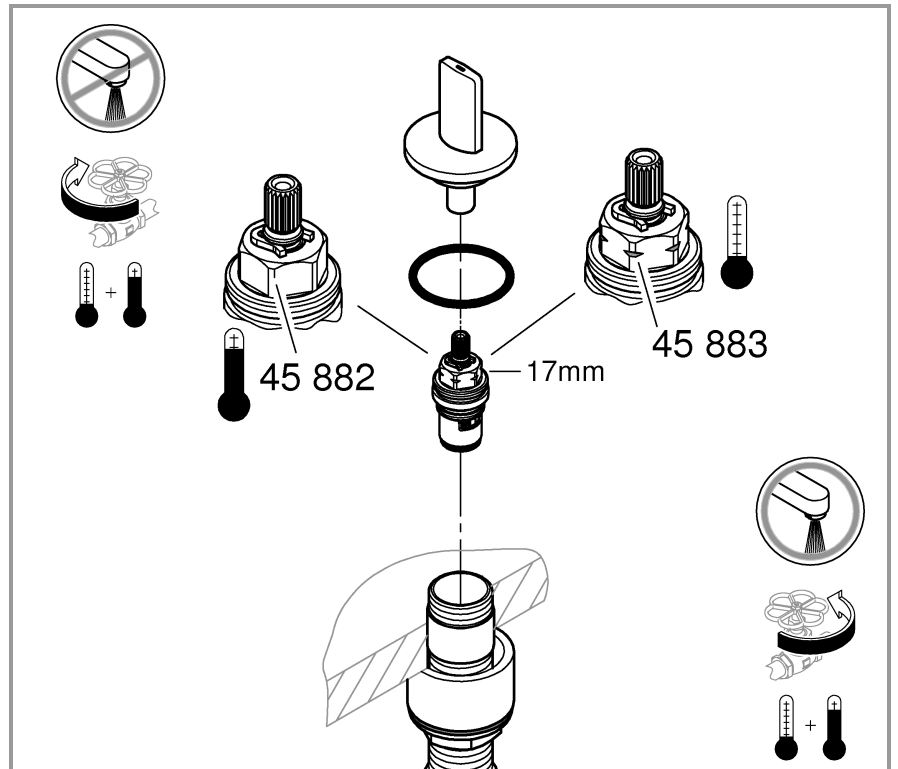

6

7

8

	12 901	Ø10,5
	*12 902	Ø14,3

Pure Freude an Wasser

GROHE
WAVES

D

+49 571 3989 333
helpline@grohe.de