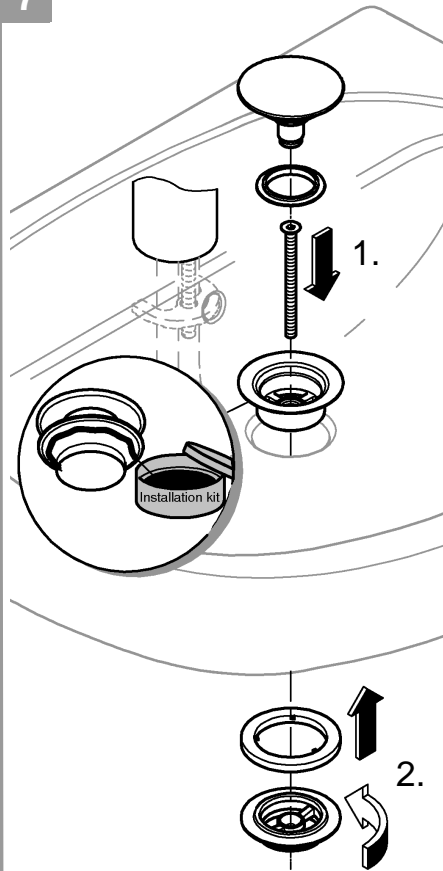

6

7

8

	12 901	Ø10,5
	*12 902	Ø14,3

Pure Freude an Wasser

GROHE
WAVES

D

+49 571 3989 333
helpline@grohe.de