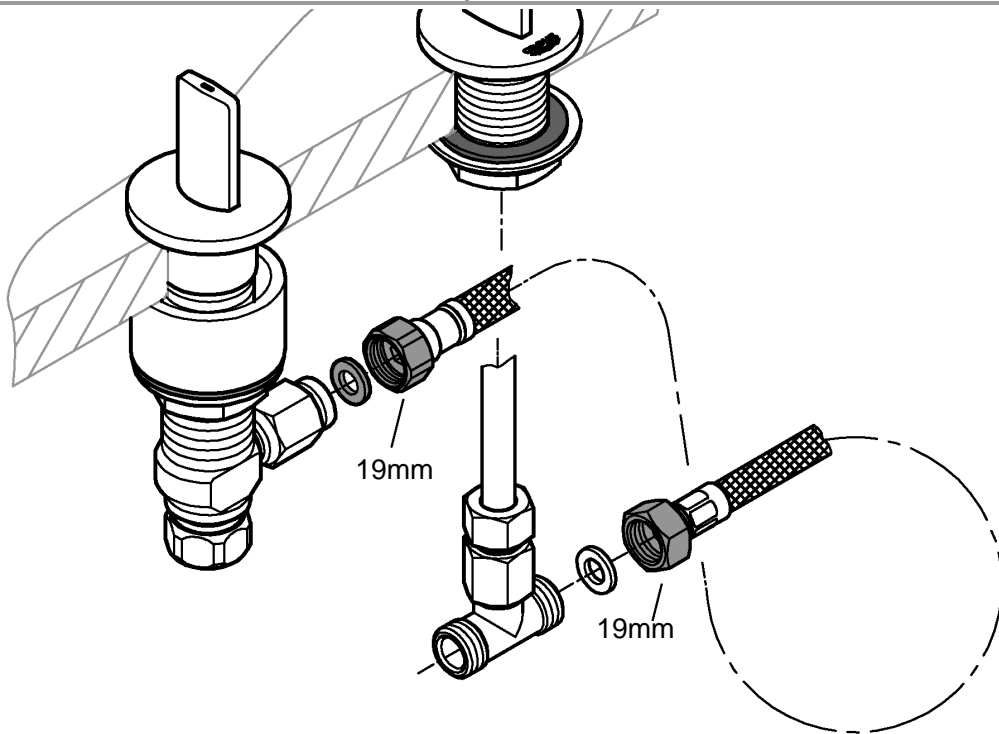

6

7

8

	12 901	Ø10,5
	*12 902	Ø14,3

Pure Freude an Wasser

GROHE
WAVES

D

+49 571 3989 333
helpline@grohe.de