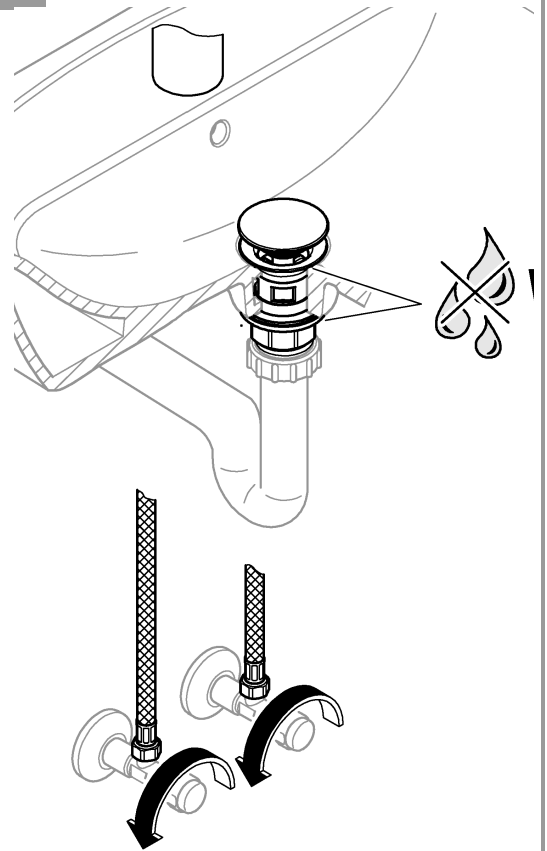

6

7

8

	12 901	Ø10,5
	*12 902	Ø14,3

Pure Freude an Wasser

GROHE
WAVES

D

+49 571 3989 333
helpline@grohe.de