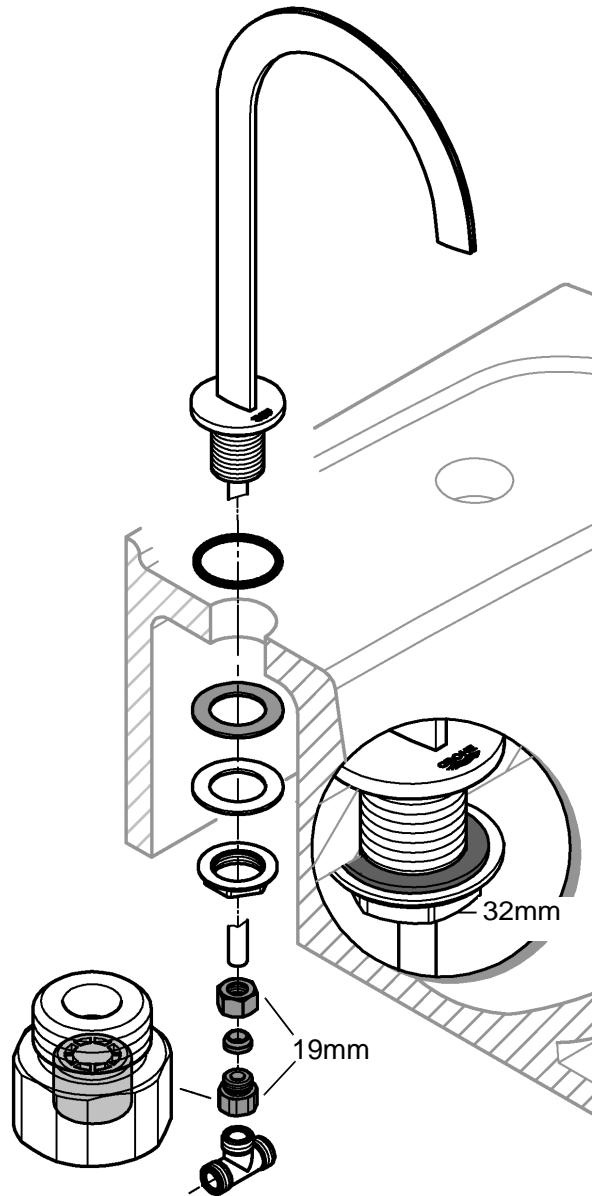

DIN
1988

DIN EN
806

bar

max. 10

0,5

5

1

°C

max. 70°

60°

1

2