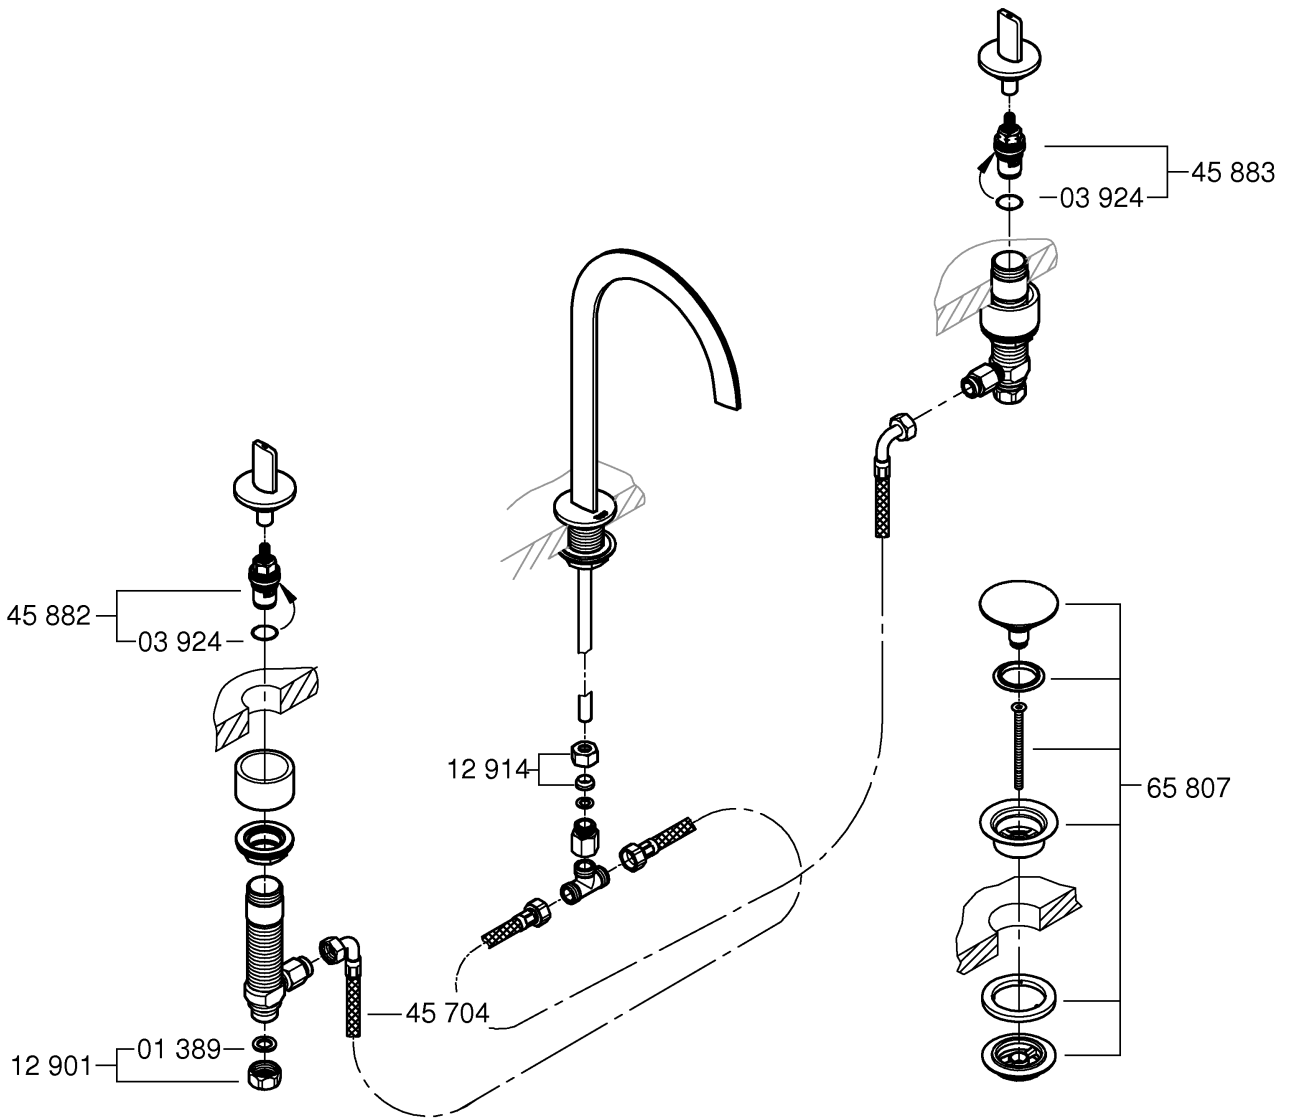

6

7

8

	12 901	Ø10,5
	*12 902	Ø14,3

Pure Freude an Wasser

GROHE
WAVES

D

+49 571 3989 333
helpline@grohe.de