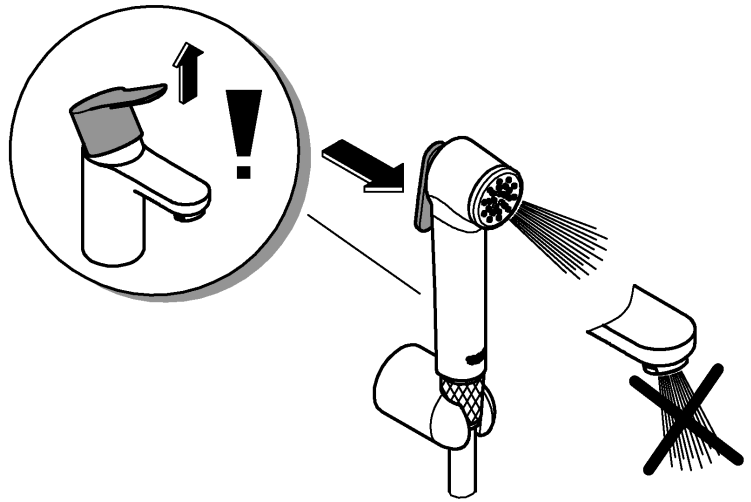

<p>*46 375</p>	
<p>*19 332</p>	<p>32mm</p>
<p>*19 017</p>	<p>13mm</p>

Pure Freude an Wasser

GROHE
WAVES

D

+49 571 3989 333
helpline@grohe.de

A

+43 1 68060
info-at@grohe.com

AUS