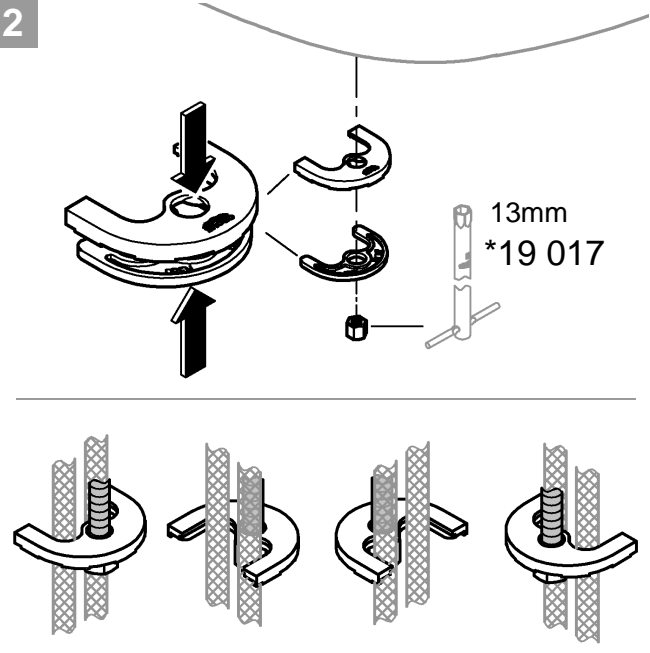

23 718

DIN 1988

DIN EN 806

Pressure gauge icon **bar**

max. 10

0,5

5

1

Temperature gauge icon **°C**

max. 70°

60°

1

2

4

5

6

7

8

9

*19 017	13mm
	

	07 052	180mm
	*07 341	350mm

Pure Freude an Wasser

GROHE
WAVES

D