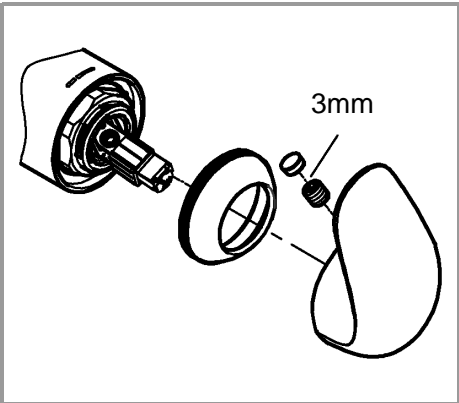

7

8

9

*19 017	13mm
	

	07 052	180mm
	*07 341	350mm

Pure Freude an Wasser

GROHE
WAVES

D