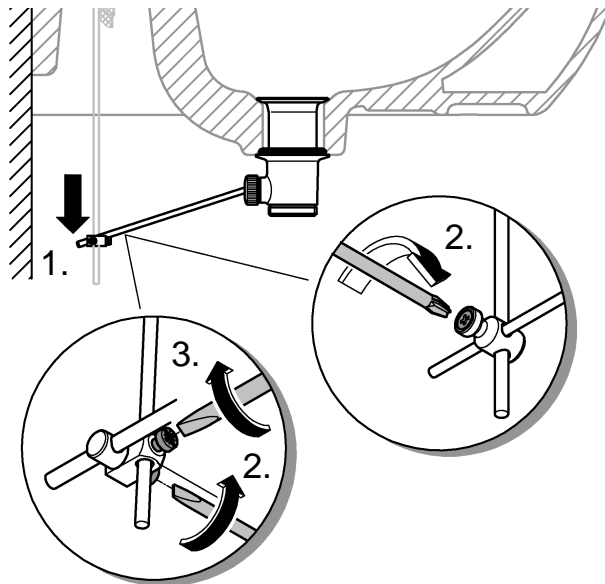

7

8

9

*19 017	13mm
	

	07 052	180mm
	*07 341	350mm

Pure Freude an Wasser

GROHE
WAVES

D