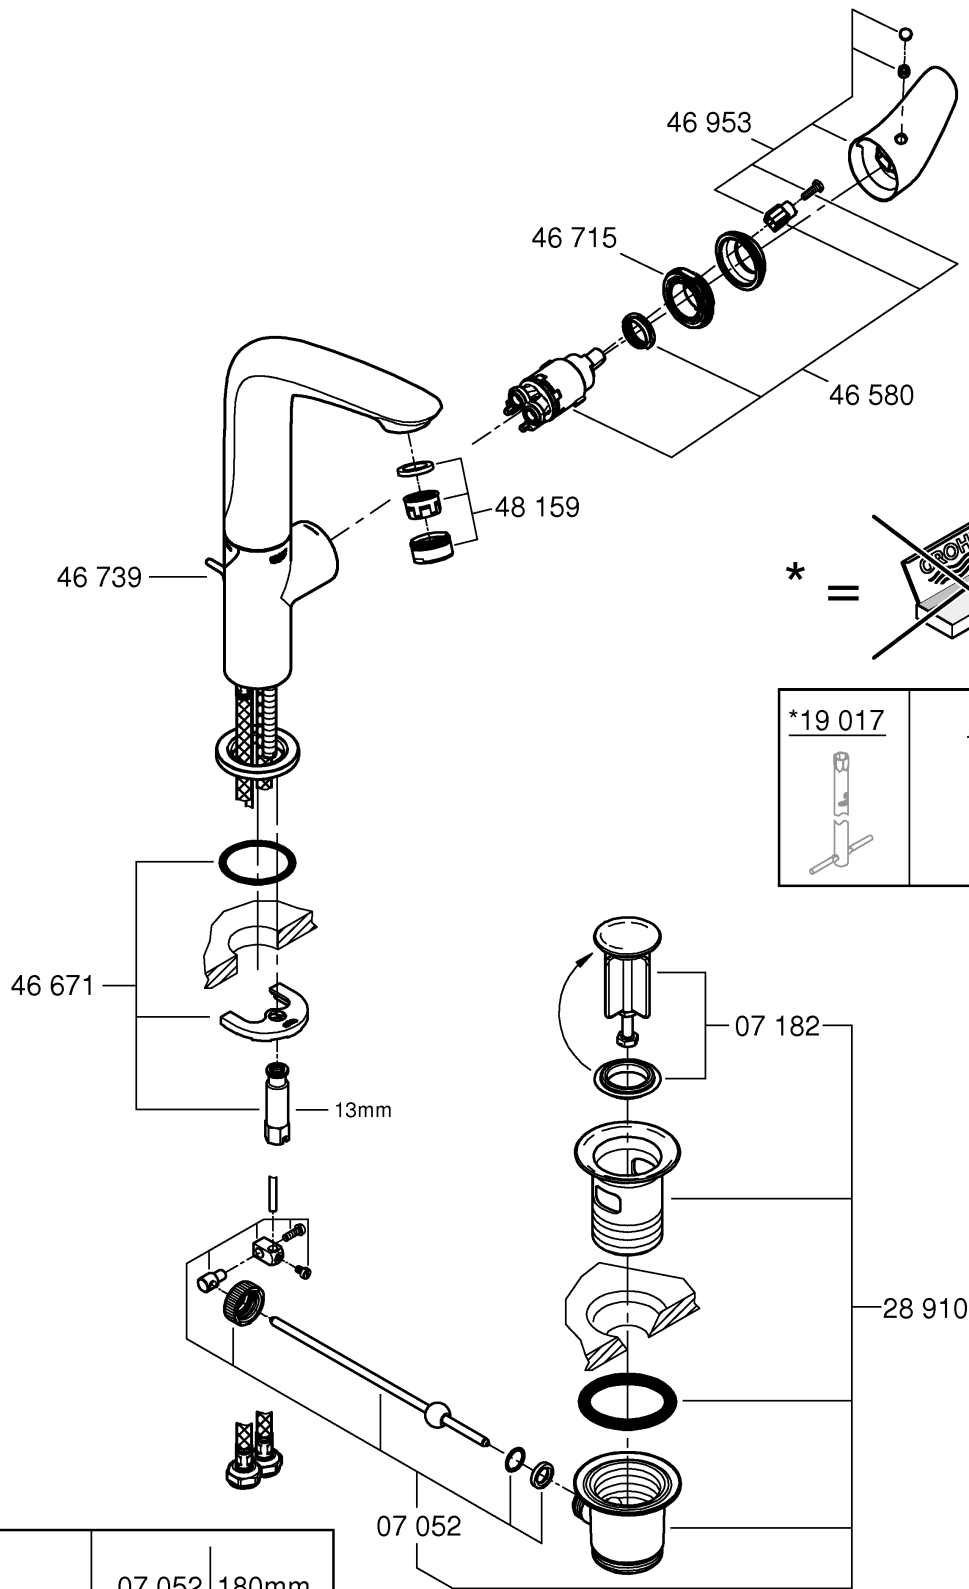

23 718

DIN 1988

DIN EN 806

Pressure gauge icon **bar**

max. 10

0,5

5

1

Temperature gauge icon **°C**

max. 70°

60°

1

2

4

5

6

7

8

9

*19 017	13mm
	

	07 052	180mm
	*07 341	350mm

Pure Freude an Wasser

GROHE
WAVES

D