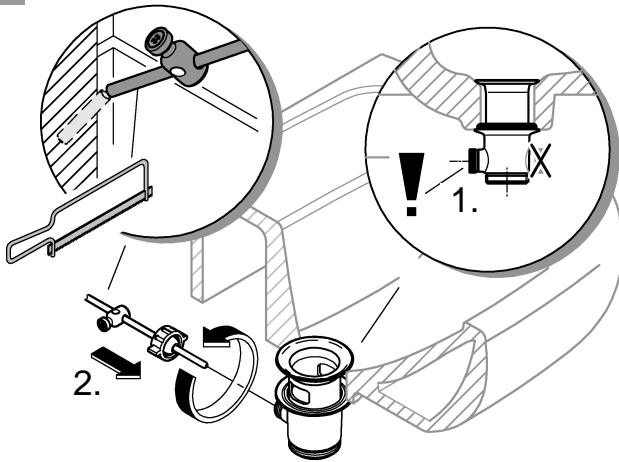

7

8

9

*19 017	13mm
	

	07 052	180mm
	*07 341	350mm

Pure Freude an Wasser

GROHE
WAVES

D