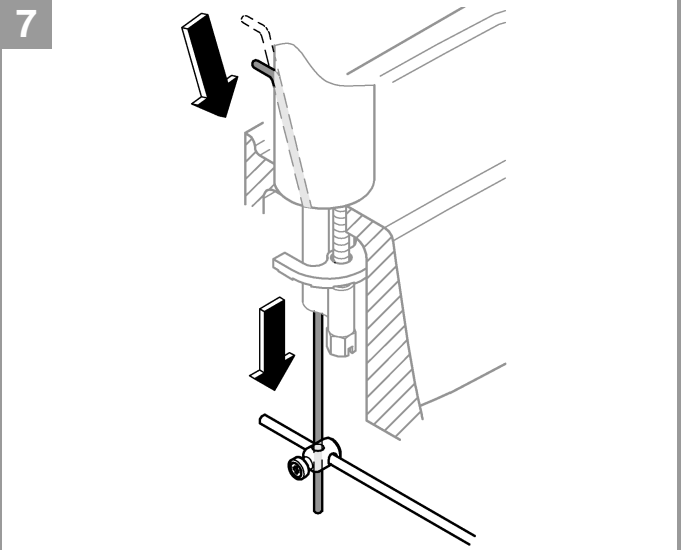

7

8

9

*19 017	13mm
	

	07 052	180mm
	*07 341	350mm

Pure Freude an Wasser

GROHE
WAVES

D