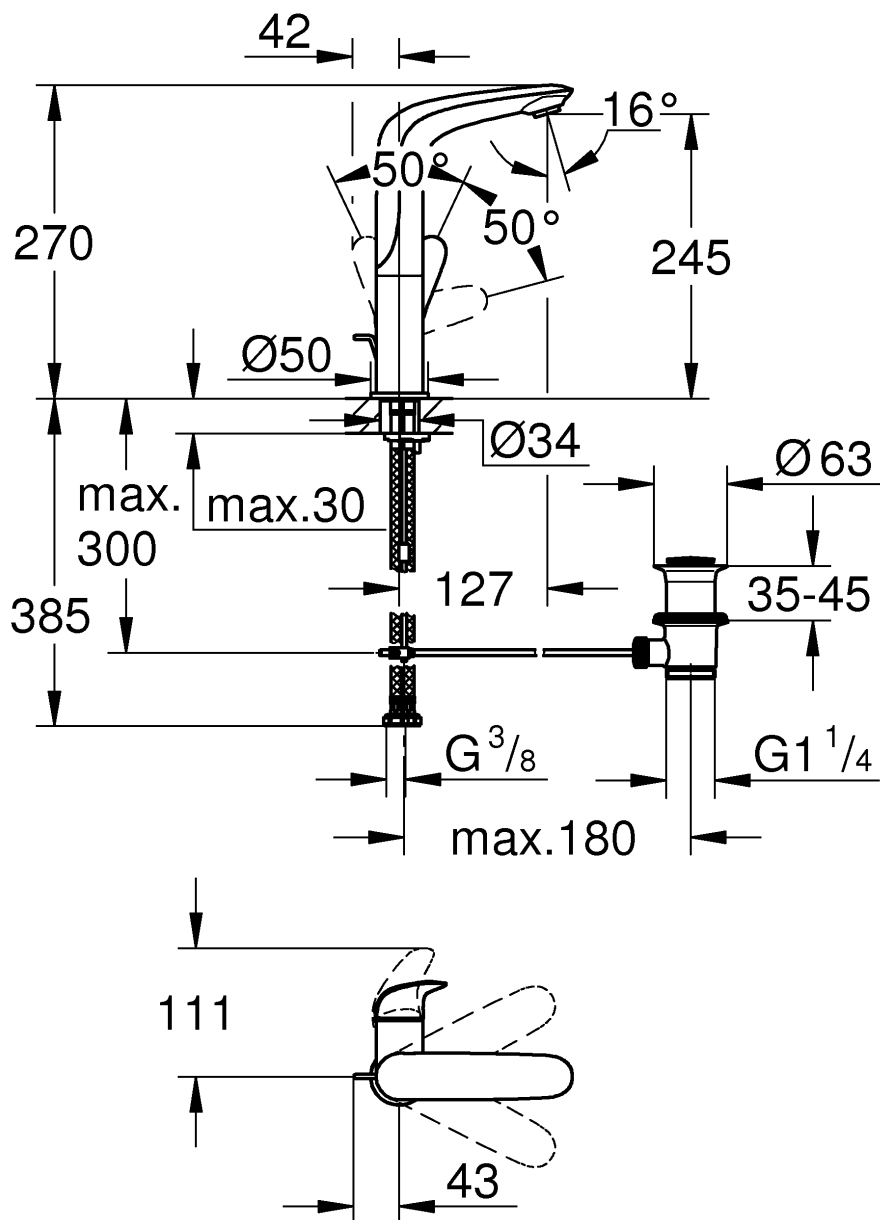

23 718

DIN 1988

DIN EN 806

Pressure gauge icon **bar**

max. 10

0,5

5

1

Temperature gauge icon **°C**

max. 70°

60°

1

2

4

5

6

7

8

9

*19 017	13mm
	

	07 052	180mm
	*07 341	350mm

Pure Freude an Wasser

GROHE
WAVES

D