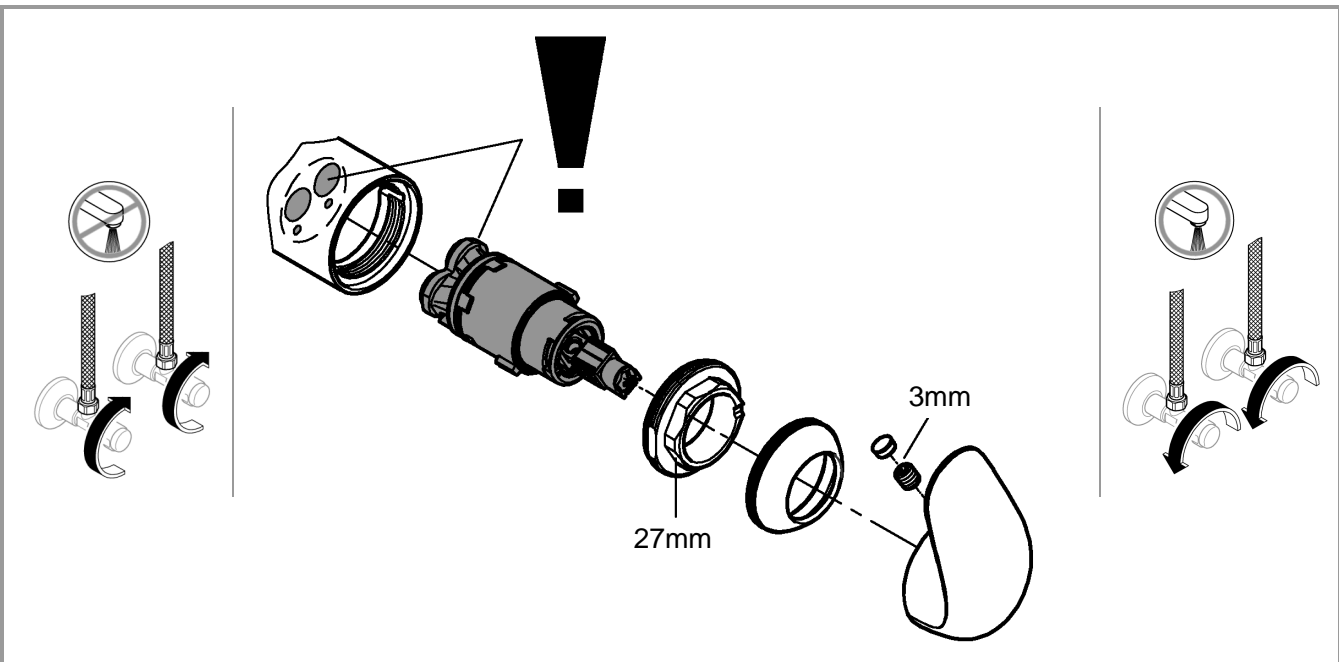

7

8

9

*19 017	13mm
	

	07 052	180mm
	*07 341	350mm

Pure Freude an Wasser

GROHE
WAVES

D