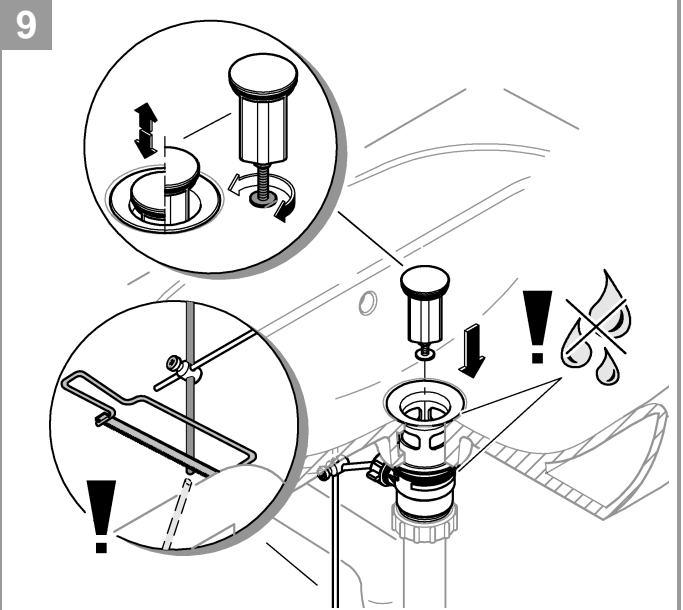

7

8

9

*19 017	13mm
	

	07 052	180mm
	*07 341	350mm

Pure Freude an Wasser

GROHE
WAVES

D