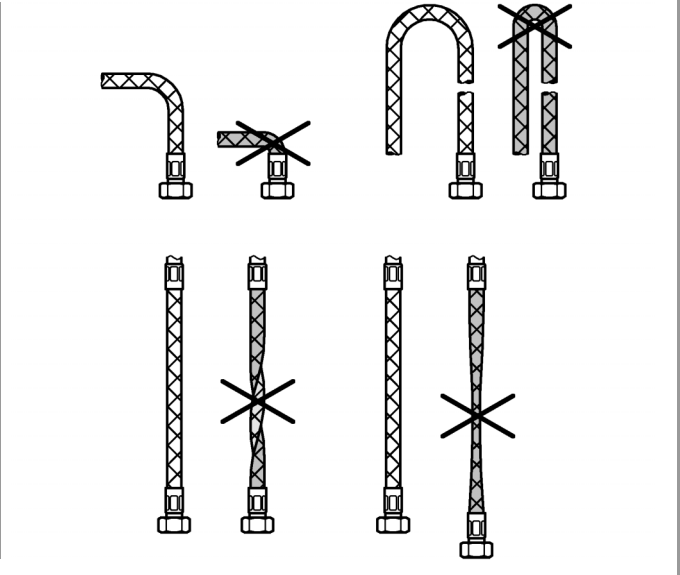

DIN 1988

DIN EN 806

Pressure gauge icon **bar**

max. 10

0,5

5

1

Temperature gauge icon **°C**

max. 70°

60°

1

2