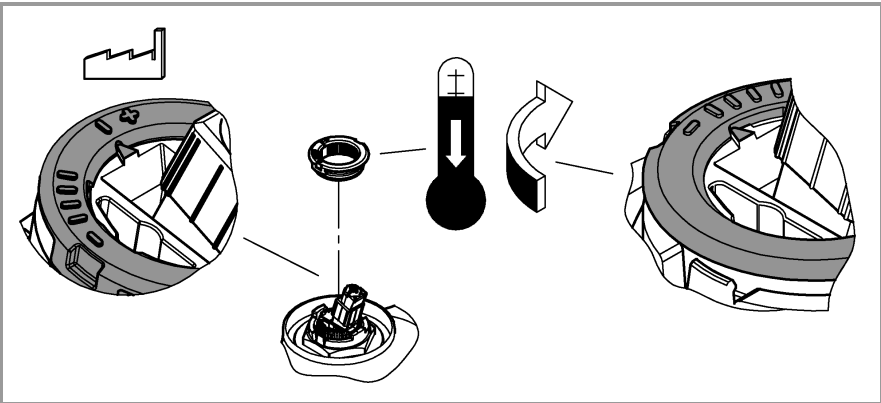

7

8

9

*19 017	13mm
	

	07 052	180mm
	*07 341	350mm

Pure Freude an Wasser

GROHE
WAVES

D