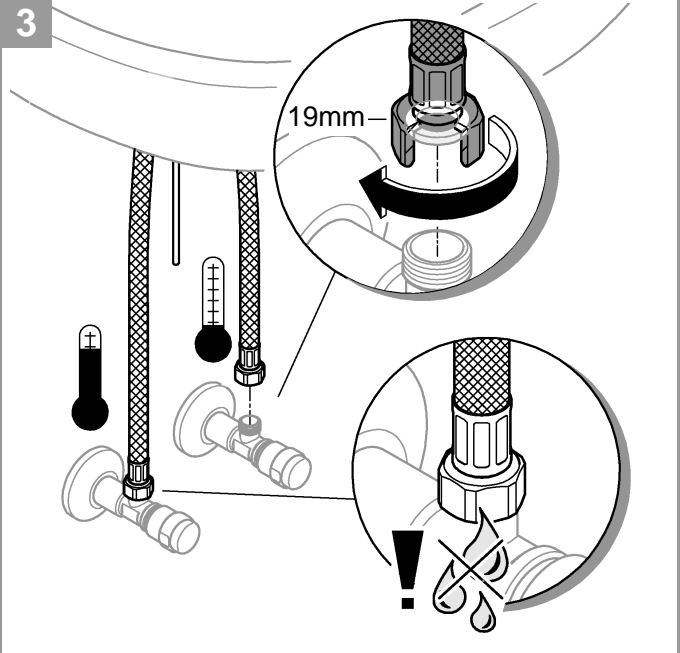

DIN 1988

DIN EN 806

Pressure gauge icon **bar**

max. 10

0,5

5

1

Temperature gauge icon **°C**

max. 70°

60°

1

2