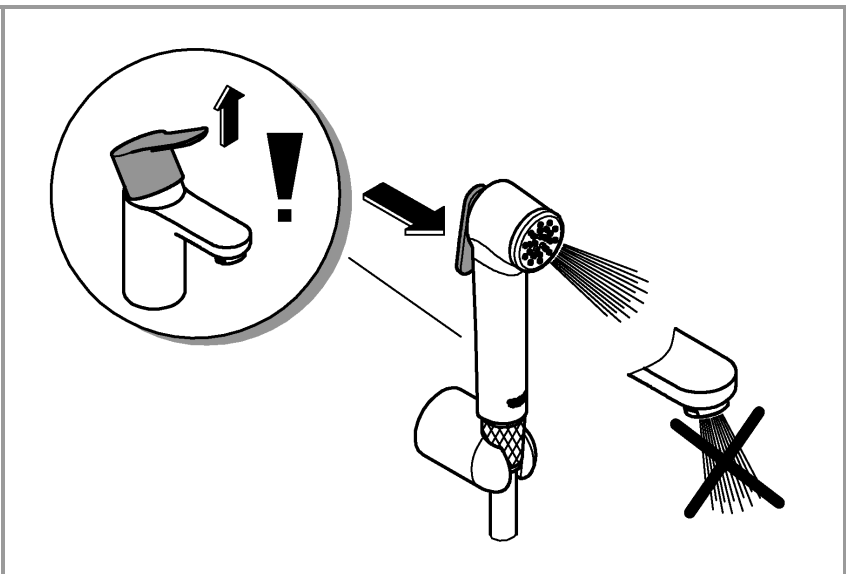

<p>*46 375</p>	
<p>*19 332</p>	<p>32mm</p>
<p>*19 017</p>	<p>13mm</p>

Pure Freude an Wasser

GROHE
WAVES

D

+49 571 3989 333
helpline@grohe.de

A

+43 1 68060
info-at@grohe.com

AUS