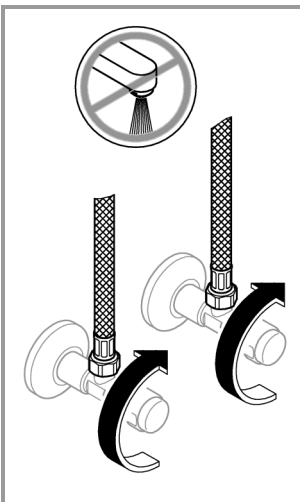

23 123 Start

23 547 Wave Cosmopolitan

23 548 Feel 23 954

DIN 1988

DIN EN 806

DIN 1717

 **bar**

max. 10
0,5 5 1

 **°C**

max. 70° 60°

*19 332
32mm

*19 017
13mm

1

2

3

4

5

6

X=46 897
Y=46 492
Z=46 671

X=46 748
Y=46 492
Z=46 671

X=46 755
Y=46 436
Z=46 249

<u>*19 332</u> 	32mm
<u>*19 017</u> 	13mm

Pure Freude an Wasser

GROHE
WAVES