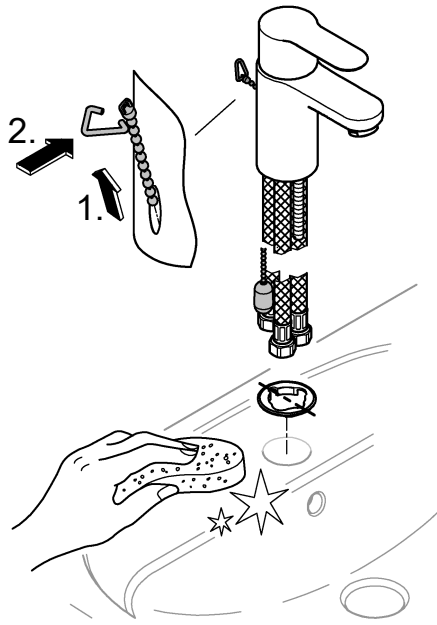

DIN 1988

DIN EN 806

DIN 1717

bar

max. 10
0,5 5 1

°C

max. 70° 60°

*19 332
32mm

*19 017
13mm

1