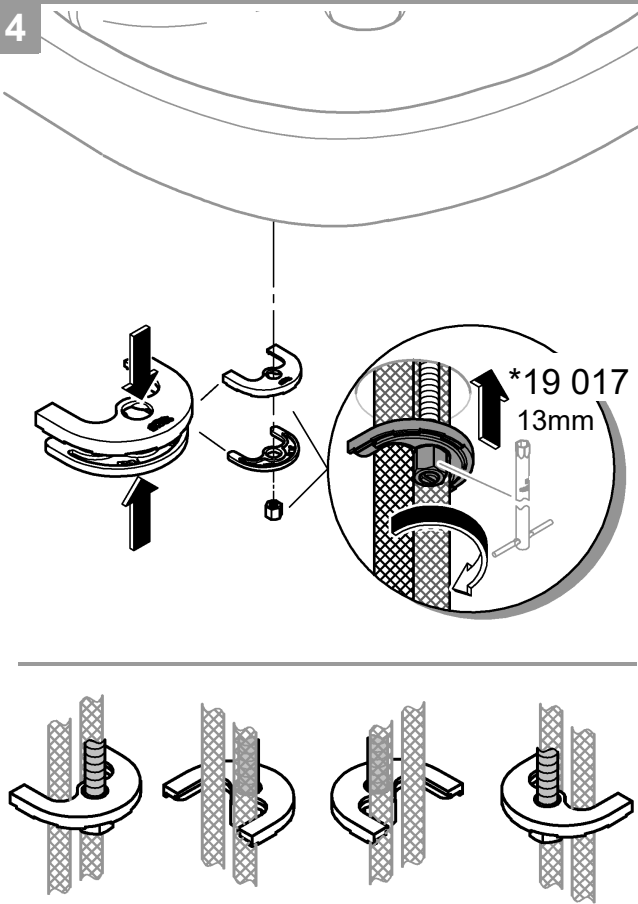

23 123 Start

23 547 Wave Cosmopolitan

23 548 Feel 23 954

DIN 1988

DIN EN 806

DIN 1717

 **bar**

max. 10
0,5 5 1

 **°C**

max. 70° 60°

*19 332
32mm

*19 017
13mm

1

2

3

4

5

6

X=46 897
Y=46 492
Z=46 671

X=46 748
Y=46 492
Z=46 671

X=46 755
Y=46 436
Z=46 249

<u>*19 332</u> 	32mm
<u>*19 017</u> 	13mm

Pure Freude an Wasser

GROHE
WAVES