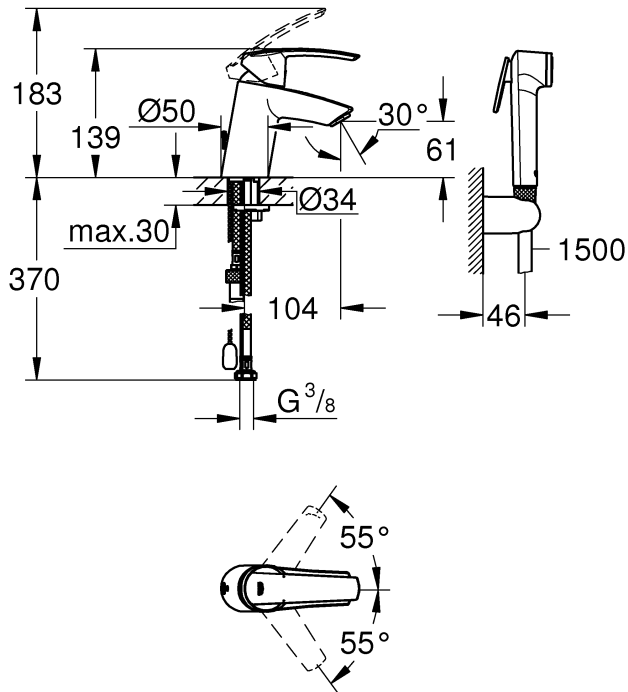

23 123 Start

23 547 Wave Cosmopolitan

23 548 Feel 23 954

DIN 1988

DIN EN 806

DIN 1717

 **bar**

max. 10
0,5 5 1

 **°C**

max. 70° 60°

*19 332
32mm

*19 017
13mm

1

2

3

4

5

6

X=46 897
Y=46 492
Z=46 671

X=46 748
Y=46 492
Z=46 671

X=46 755
Y=46 436
Z=46 249

<u>*19 332</u> 	32mm
<u>*19 017</u> 	13mm

Pure Freude an Wasser

GROHE
WAVES