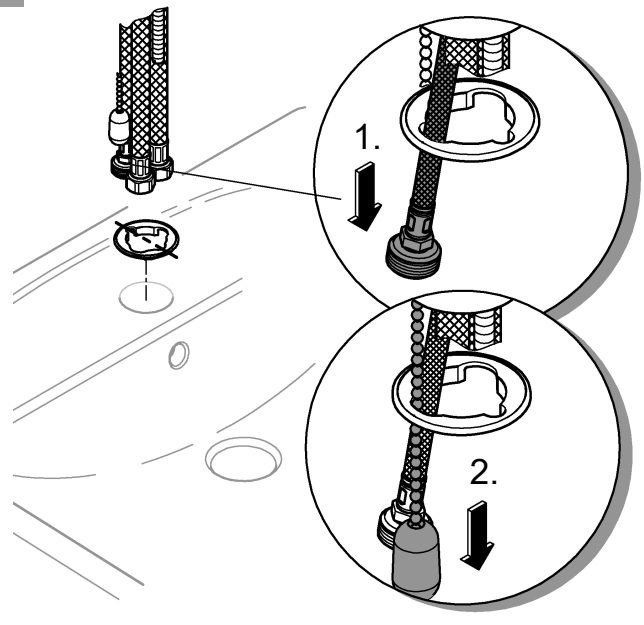

DIN 1988

DIN EN 806

DIN 1717

bar

max. 10
0,5 5 1

°C

max. 70° 60°

*19 332
32mm

*19 017
13mm

1

2

3