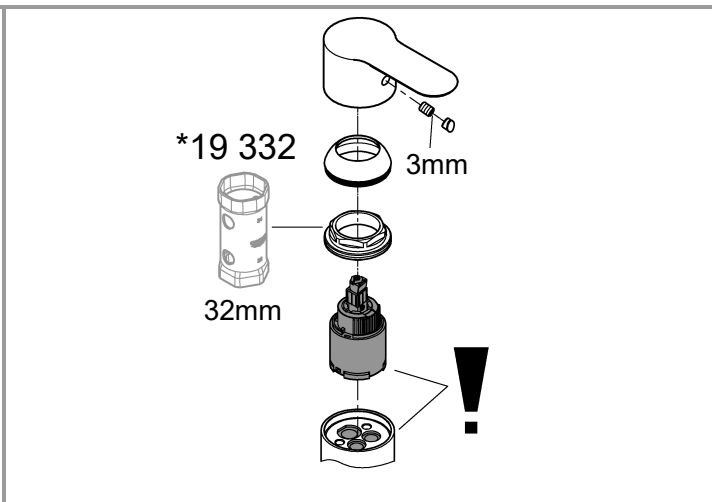

 **°C**

max. 70° 60°

*19 332
32mm

*19 017
13mm

1

2

3

4

5

6

X=46 897
Y=46 492
Z=46 671

X=46 748
Y=46 492
Z=46 671

X=46 755
Y=46 436
Z=46 249

<u>*19 332</u> 	32mm
<u>*19 017</u> 	13mm

Pure Freude an Wasser

GROHE
WAVES