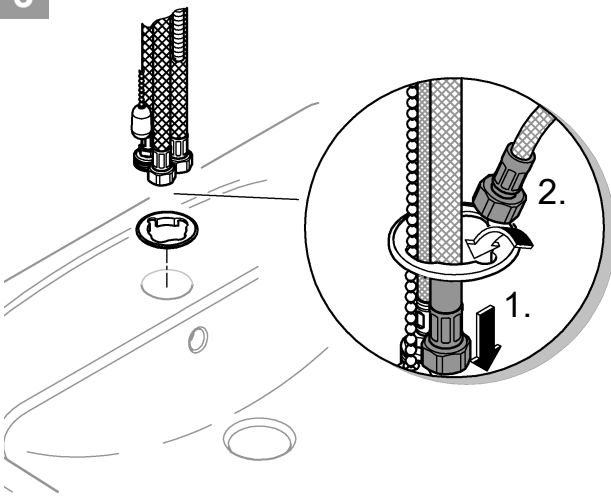

DIN 1988

DIN EN 806

DIN 1717

bar

max. 10
0,5 5 1

°C

max. 70° 60°

*19 332
32mm

*19 017
13mm

1

2

3