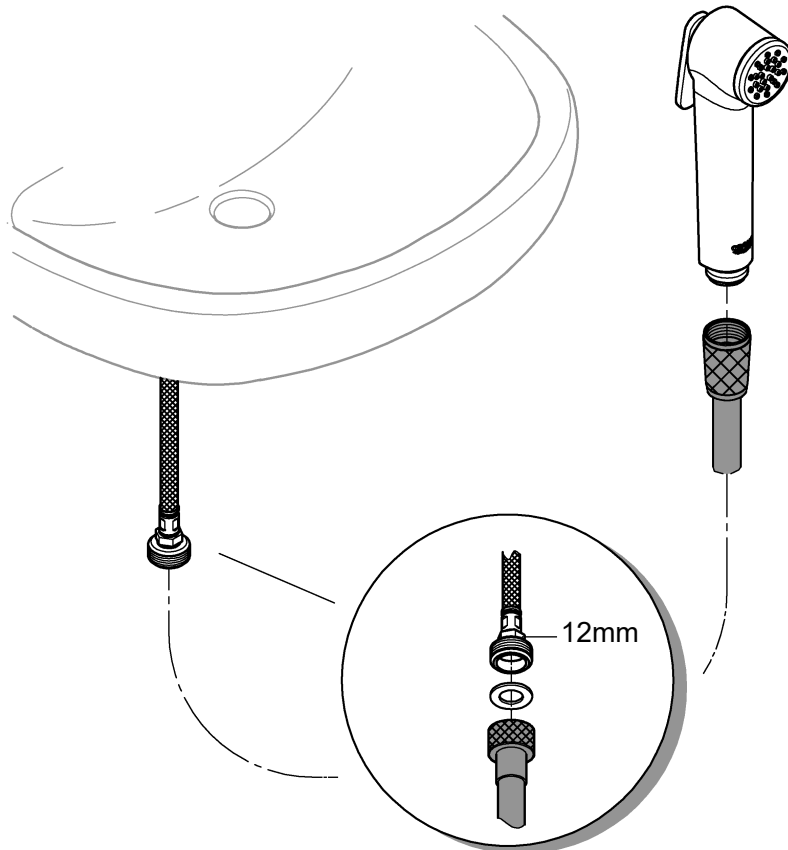

5

6

X=46 897
Y=46 492
Z=46 671

X=46 748
Y=46 492
Z=46 671

X=46 755
Y=46 436
Z=46 249

<u>*19 332</u> 	32mm
<u>*19 017</u> 	13mm

Pure Freude an Wasser

GROHE
WAVES