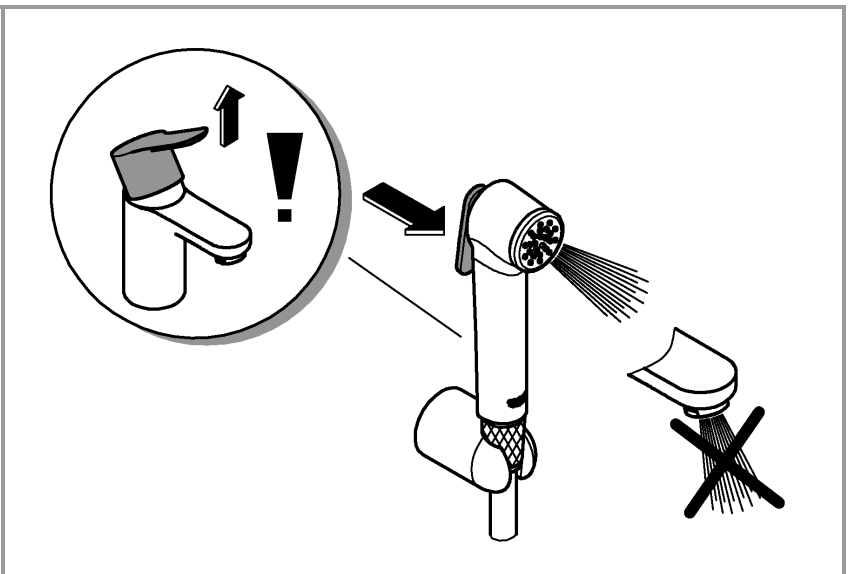

5

6

X=46 897
Y=46 492
Z=46 671

X=46 748
Y=46 492
Z=46 671

X=46 755
Y=46 436
Z=46 249

<u>*19 332</u> 	32mm
<u>*19 017</u> 	13mm

Pure Freude an Wasser

GROHE
WAVES