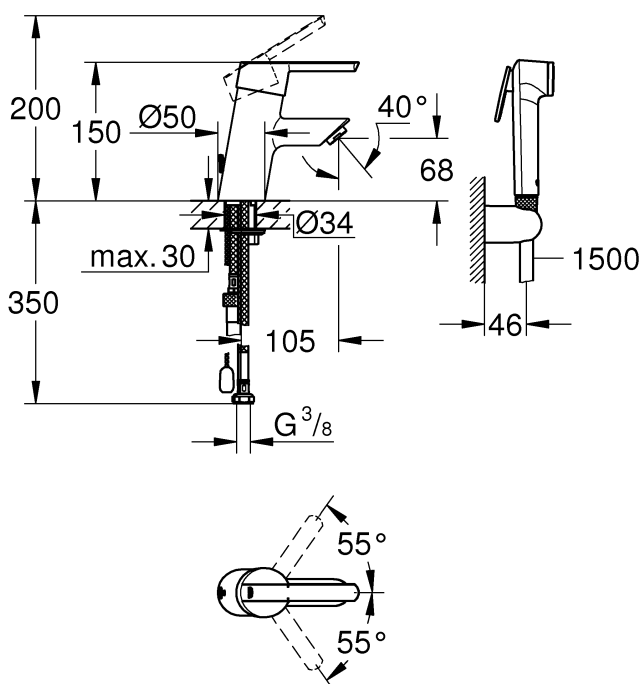

23 123 Start

23 547 Wave Cosmopolitan

23 548 Feel 23 954

DIN 1988

DIN EN 806

DIN 1717

 **bar**

max. 10
0,5 5 1

 **°C**

max. 70° 60°

*19 332
32mm

*19 017
13mm

1

2

3

4

5

6

X=46 897
Y=46 492
Z=46 671

X=46 748
Y=46 492
Z=46 671

X=46 755
Y=46 436
Z=46 249

<u>*19 332</u> 	32mm
<u>*19 017</u> 	13mm

Pure Freude an Wasser

GROHE
WAVES