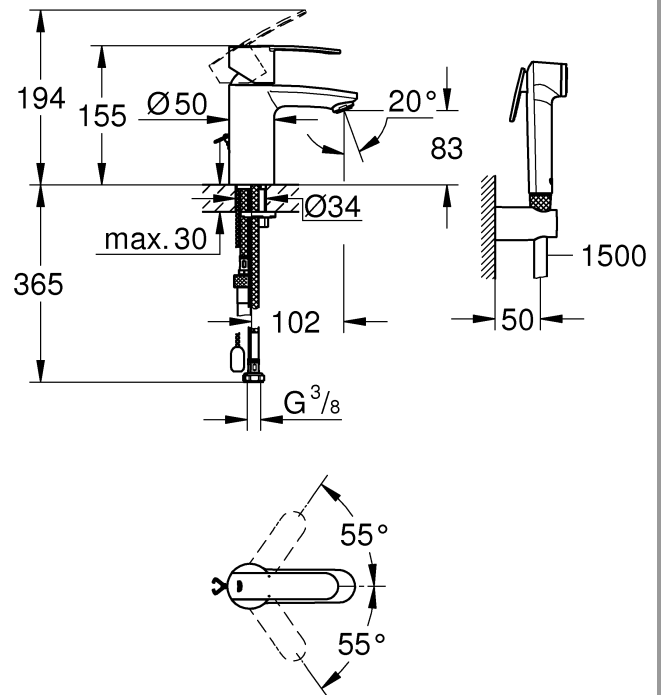

23 123 Start

23 547 Wave Cosmopolitan

23 548 Feel 23 954

DIN 1988

DIN EN 806

DIN 1717

 **bar**

max. 10
0,5 5 1

 **°C**

max. 70° 60°

*19 332
32mm

*19 017
13mm

1

2

3

4

5

6

X=46 897
Y=46 492
Z=46 671

X=46 748
Y=46 492
Z=46 671

X=46 755
Y=46 436
Z=46 249

<u>*19 332</u> 	32mm
<u>*19 017</u> 	13mm

Pure Freude an Wasser

GROHE
WAVES