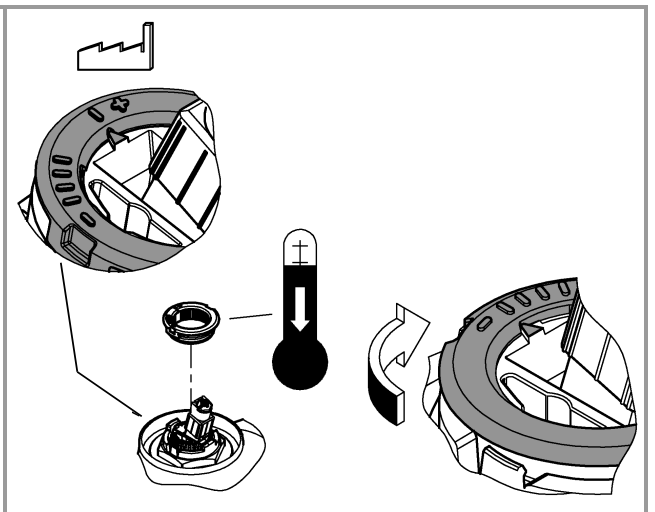

 **°C**

max. 70° 60°

*19 332
32mm

*19 017
13mm

1

2

3

4

5

6

X=46 897
Y=46 492
Z=46 671

X=46 748
Y=46 492
Z=46 671

X=46 755
Y=46 436
Z=46 249

<u>*19 332</u> 	32mm
<u>*19 017</u> 	13mm

Pure Freude an Wasser

GROHE
WAVES