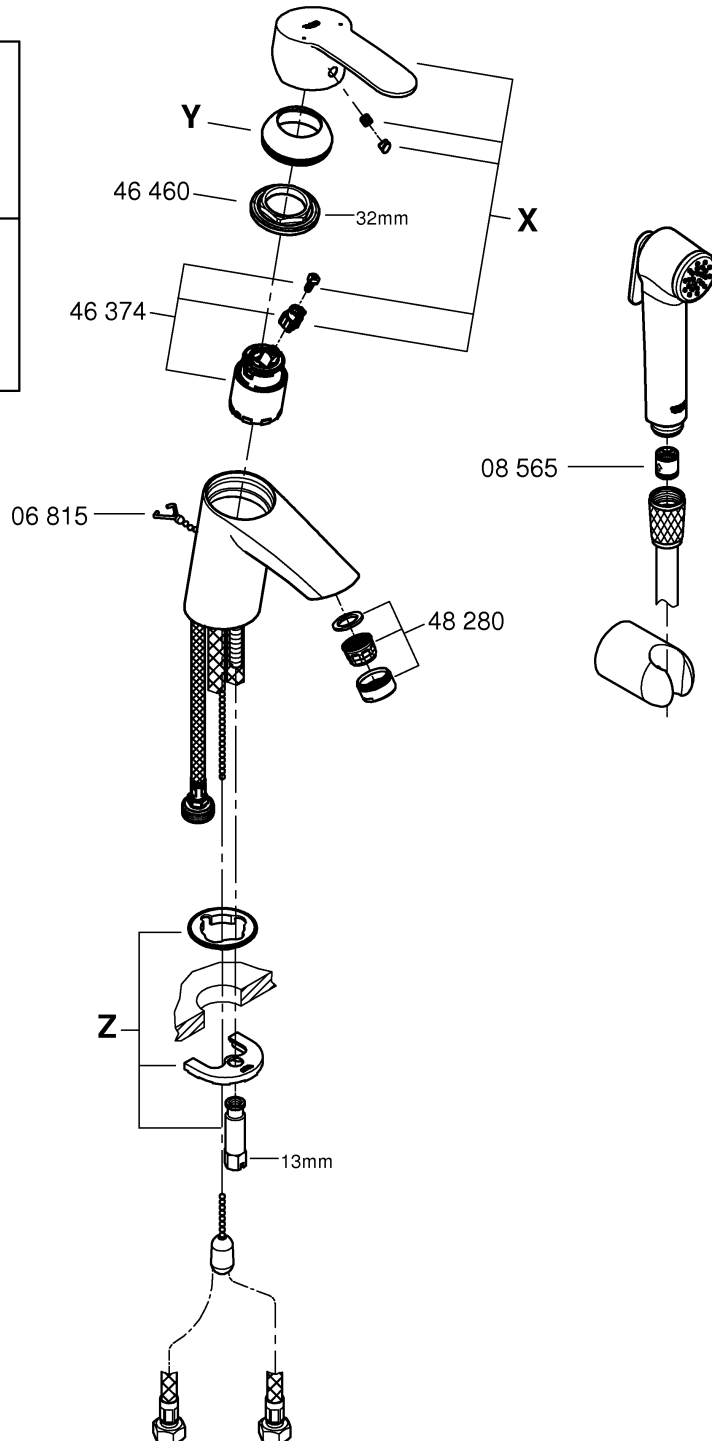

5

6

X=46 897
Y=46 492
Z=46 671

X=46 748
Y=46 492
Z=46 671

X=46 755
Y=46 436
Z=46 249

<u>*19 332</u> 	32mm
<u>*19 017</u> 	13mm

Pure Freude an Wasser

GROHE
WAVES