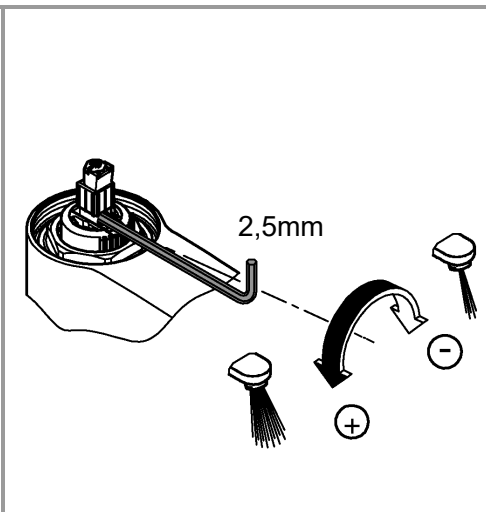

 **°C**

max. 70° 60°

*19 332
32mm

*19 017
13mm

1

2

3

4

5

6

X=46 897
Y=46 492
Z=46 671

X=46 748
Y=46 492
Z=46 671

X=46 755
Y=46 436
Z=46 249

<u>*19 332</u> 	32mm
<u>*19 017</u> 	13mm

Pure Freude an Wasser

GROHE
WAVES