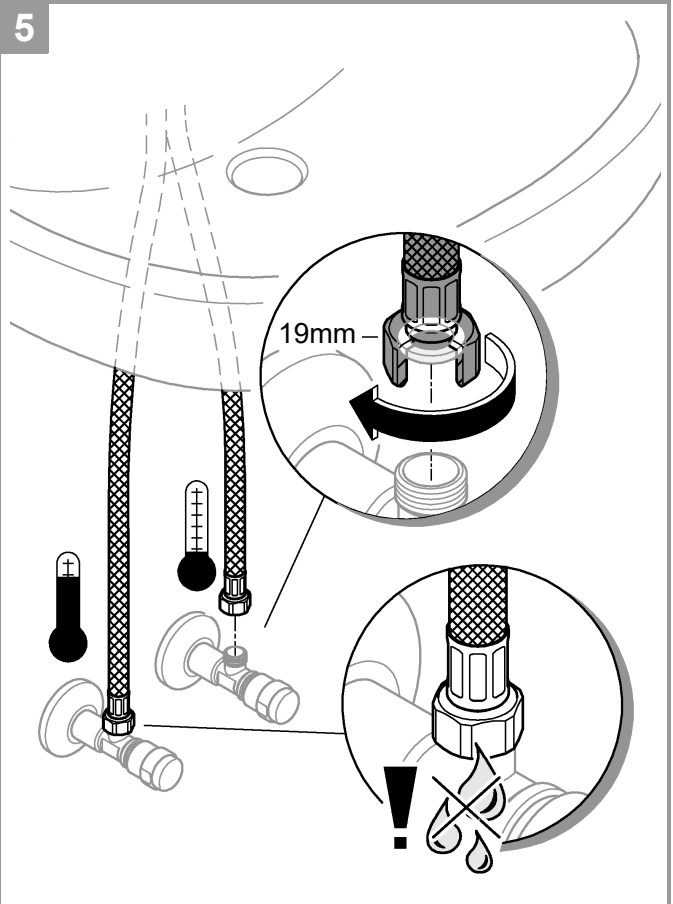

 **°C**

max. 70° 60°

*19 332
32mm

*19 017
13mm

1

2

3

4

5

6

X=46 897
Y=46 492
Z=46 671

X=46 748
Y=46 492
Z=46 671

X=46 755
Y=46 436
Z=46 249

<u>*19 332</u> 	32mm
<u>*19 017</u> 	13mm

Pure Freude an Wasser

GROHE
WAVES