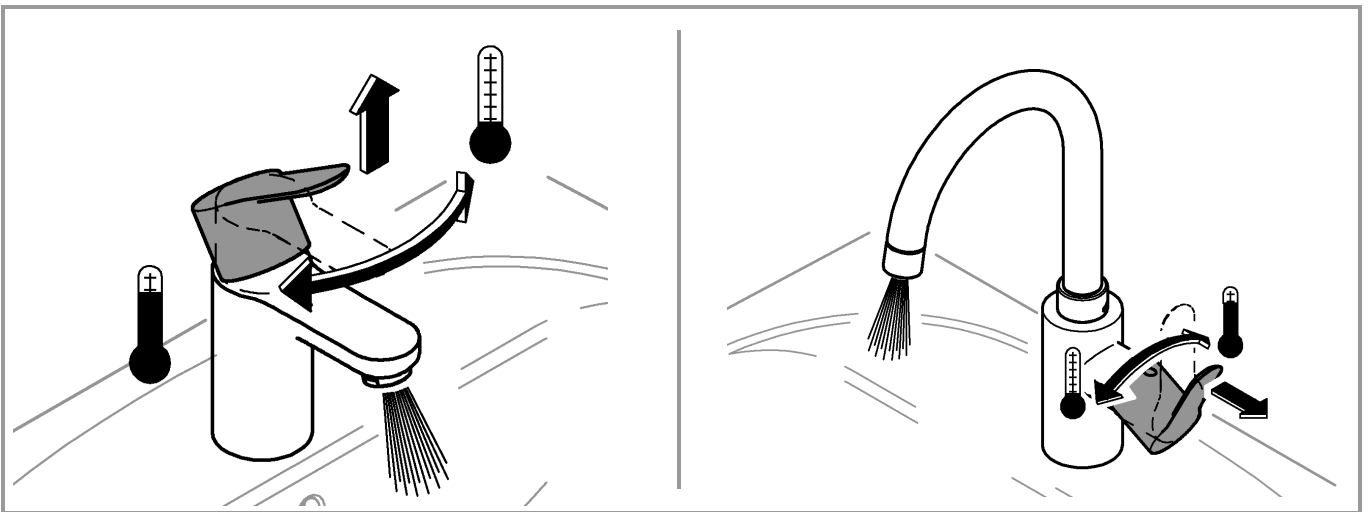

*19 332
32mm

*19 332 	32mm 	*19 017 	13mm 		07 052 180mm
					*07 341 350mm

Pure Freude an Wasser

GROHE
WAVES

D

+49 571 3989 333
helpline@grohe.de

A

+43 1 68060
info-at@grohe.com