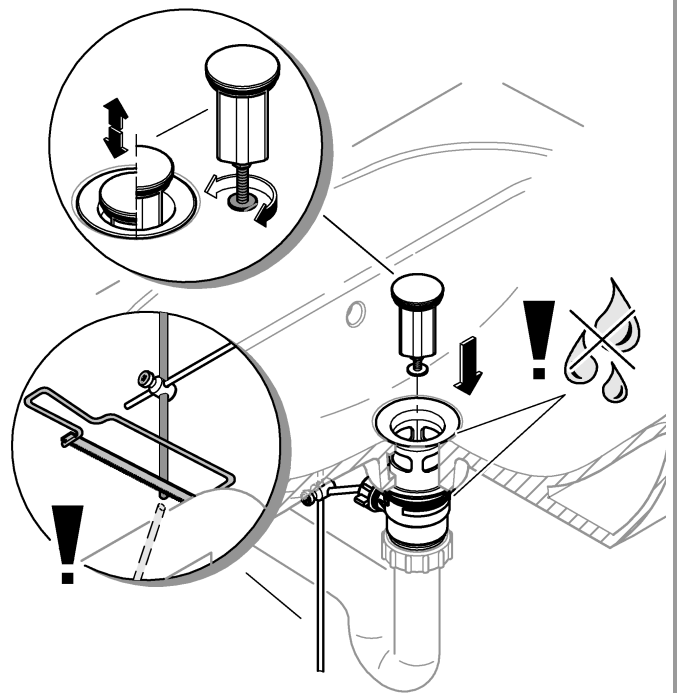

*19 332
32mm

*19 332 	32mm 	*19 017 	13mm 		07 052 180mm
					*07 341 350mm

Pure Freude an Wasser

GROHE
WAVES

D

+49 571 3989 333
helpline@grohe.de

A

+43 1 68060
info-at@grohe.com