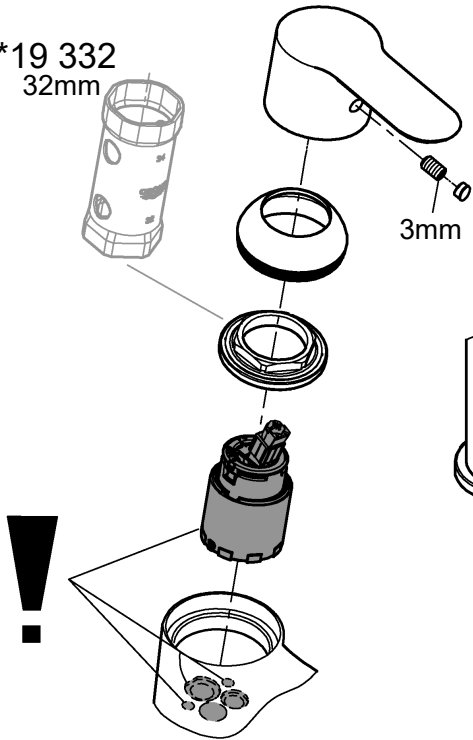

*19 332
32mm

*19 332 	32mm 	*19 017 	13mm 		07 052 180mm
					*07 341 350mm

Pure Freude an Wasser

GROHE
WAVES

D

+49 571 3989 333
helpline@grohe.de

A

+43 1 68060
info-at@grohe.com