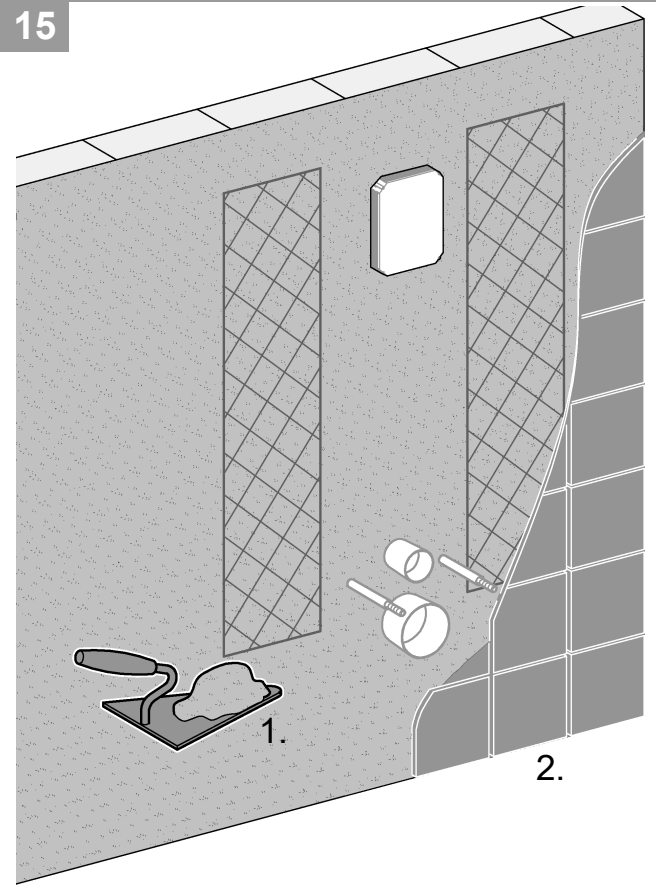

				X	Y	Z	
39 683 000					50mm	92mm	
39 684 00D 39 684 00F					50mm	92mm	

Pure Freude  
an Wasser

**GROHE**  

**D**  
☎ +49 571 39 89 333  
service.de@grohe.com

**A**  
☎ +43 1 6 80 60  
info-at@grohe.com