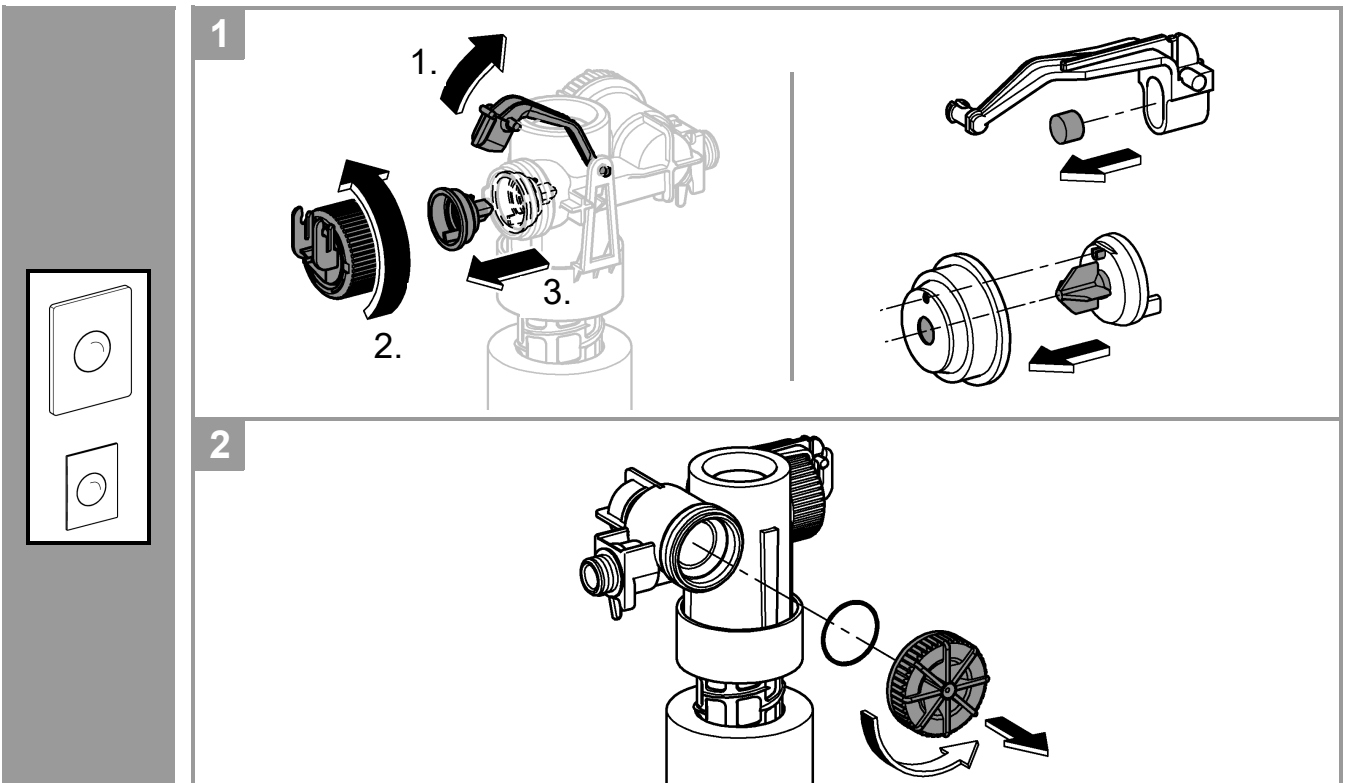

				X	Y	Z	
39 683 000					50mm	92mm	
39 684 00D 39 684 00F					50mm	92mm	

Pure Freude  
an Wasser

**GROHE**  

**D**  
☎ +49 571 39 89 333  
service.de@grohe.com

**A**  
☎ +43 1 6 80 60  
info-at@grohe.com