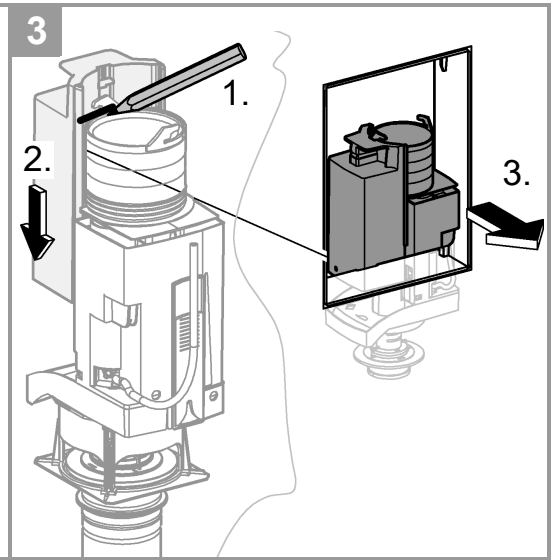

				X	Y	Z	
39 683 000					50mm	92mm	
39 684 00D 39 684 00F					50mm	92mm	

Pure Freude  
an Wasser

**GROHE**  

**D**  
☎ +49 571 39 89 333  
service.de@grohe.com

**A**  
☎ +43 1 6 80 60  
info-at@grohe.com