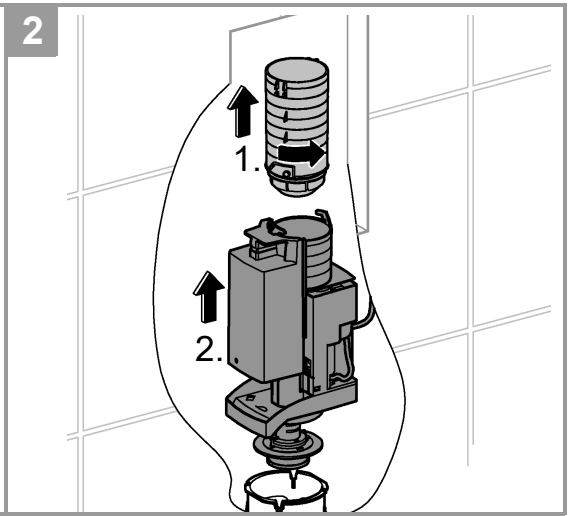

				X	Y	Z	
39 683 000					50mm	92mm	
39 684 00D 39 684 00F					50mm	92mm	

Pure Freude  
an Wasser

**GROHE**  

**D**  
☎ +49 571 39 89 333  
service.de@grohe.com

**A**  
☎ +43 1 6 80 60  
info-at@grohe.com