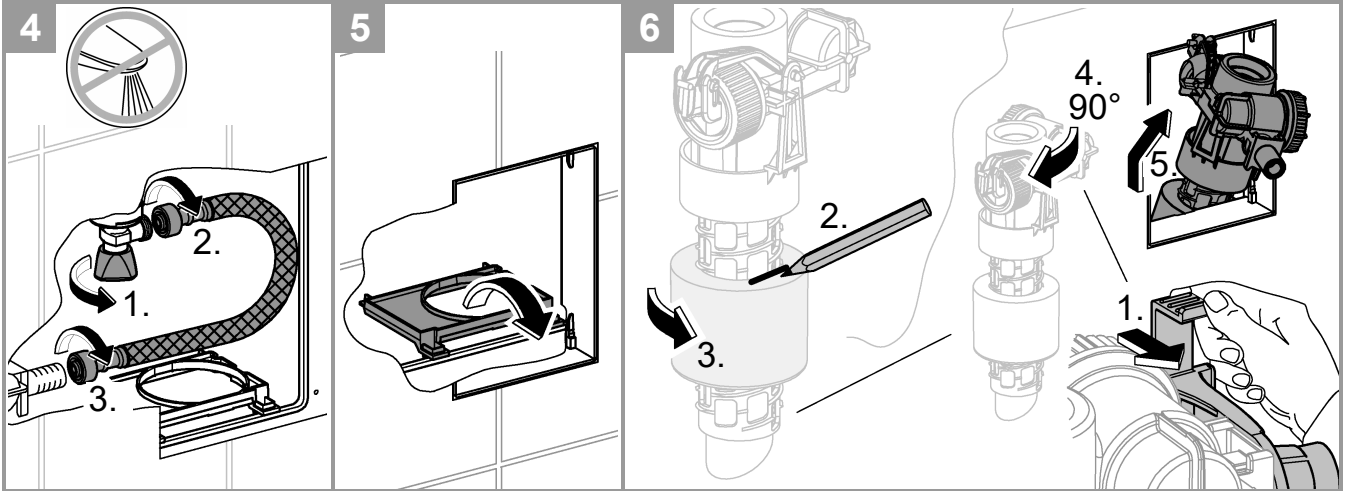

				X	Y	Z	
39 683 000					50mm	92mm	
39 684 00D 39 684 00F					50mm	92mm	

Pure Freude  
an Wasser

**GROHE**  

**D**  
☎ +49 571 39 89 333  
service.de@grohe.com

**A**  
☎ +43 1 6 80 60  
info-at@grohe.com