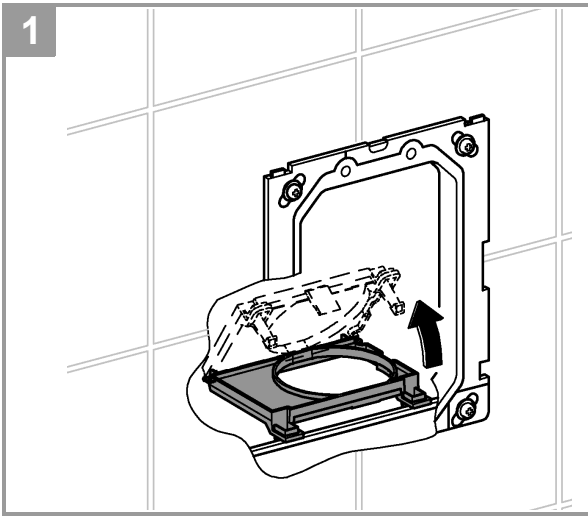

				X	Y	Z	
39 683 000					50mm	92mm	
39 684 00D 39 684 00F					50mm	92mm	

Pure Freude  
an Wasser

**GROHE**  

**D**  
☎ +49 571 39 89 333  
service.de@grohe.com

**A**  
☎ +43 1 6 80 60  
info-at@grohe.com