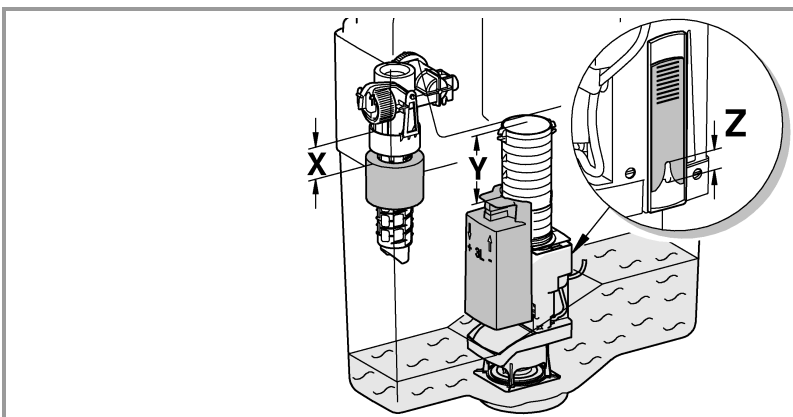

				X	Y	Z	
39 683 000					50mm	92mm	
39 684 00D 39 684 00F					50mm	92mm	

Pure Freude  
an Wasser

**GROHE**  

**D**  
☎ +49 571 39 89 333  
service.de@grohe.com

**A**  
☎ +43 1 6 80 60  
info-at@grohe.com