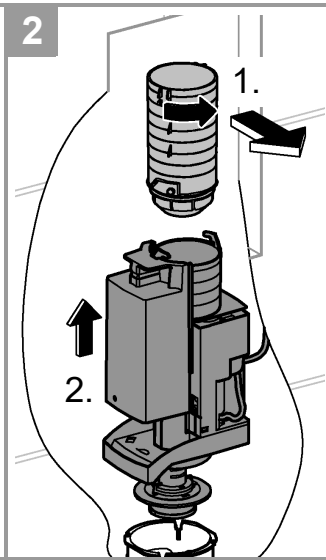

				X	Y	Z	
39 683 000					50mm	92mm	
39 684 00D 39 684 00F					50mm	92mm	

Pure Freude  
an Wasser

**GROHE**  

**D**  
☎ +49 571 39 89 333  
service.de@grohe.com

**A**  
☎ +43 1 6 80 60  
info-at@grohe.com