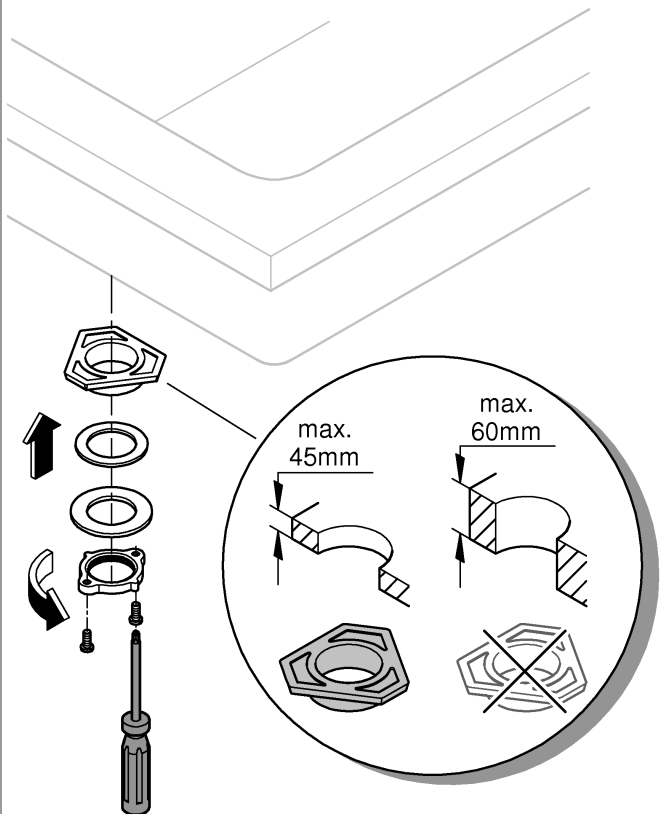

31 483

32 663

DIN
1988

DIN EN
806

 **bar**

max. 10
0,5  5
1 

 **°C**

max. 70°   max. 60° 

32mm

*19 332

1

2

3

4

5

6

7

31 483

3mm

2,5mm

3mm

32mm

*19 332

Pure Freude an Wasser