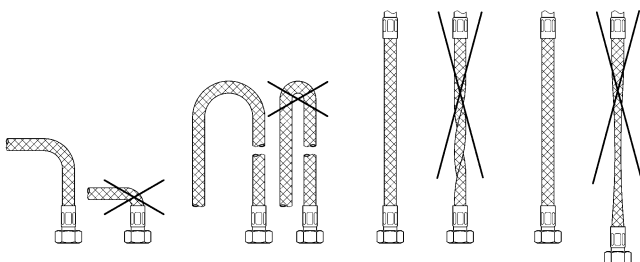

DIN
1988

DIN EN
806

bar

max. 10
0,5 5
1

°C

max. 70° max. 60°

32mm

*19 332

1