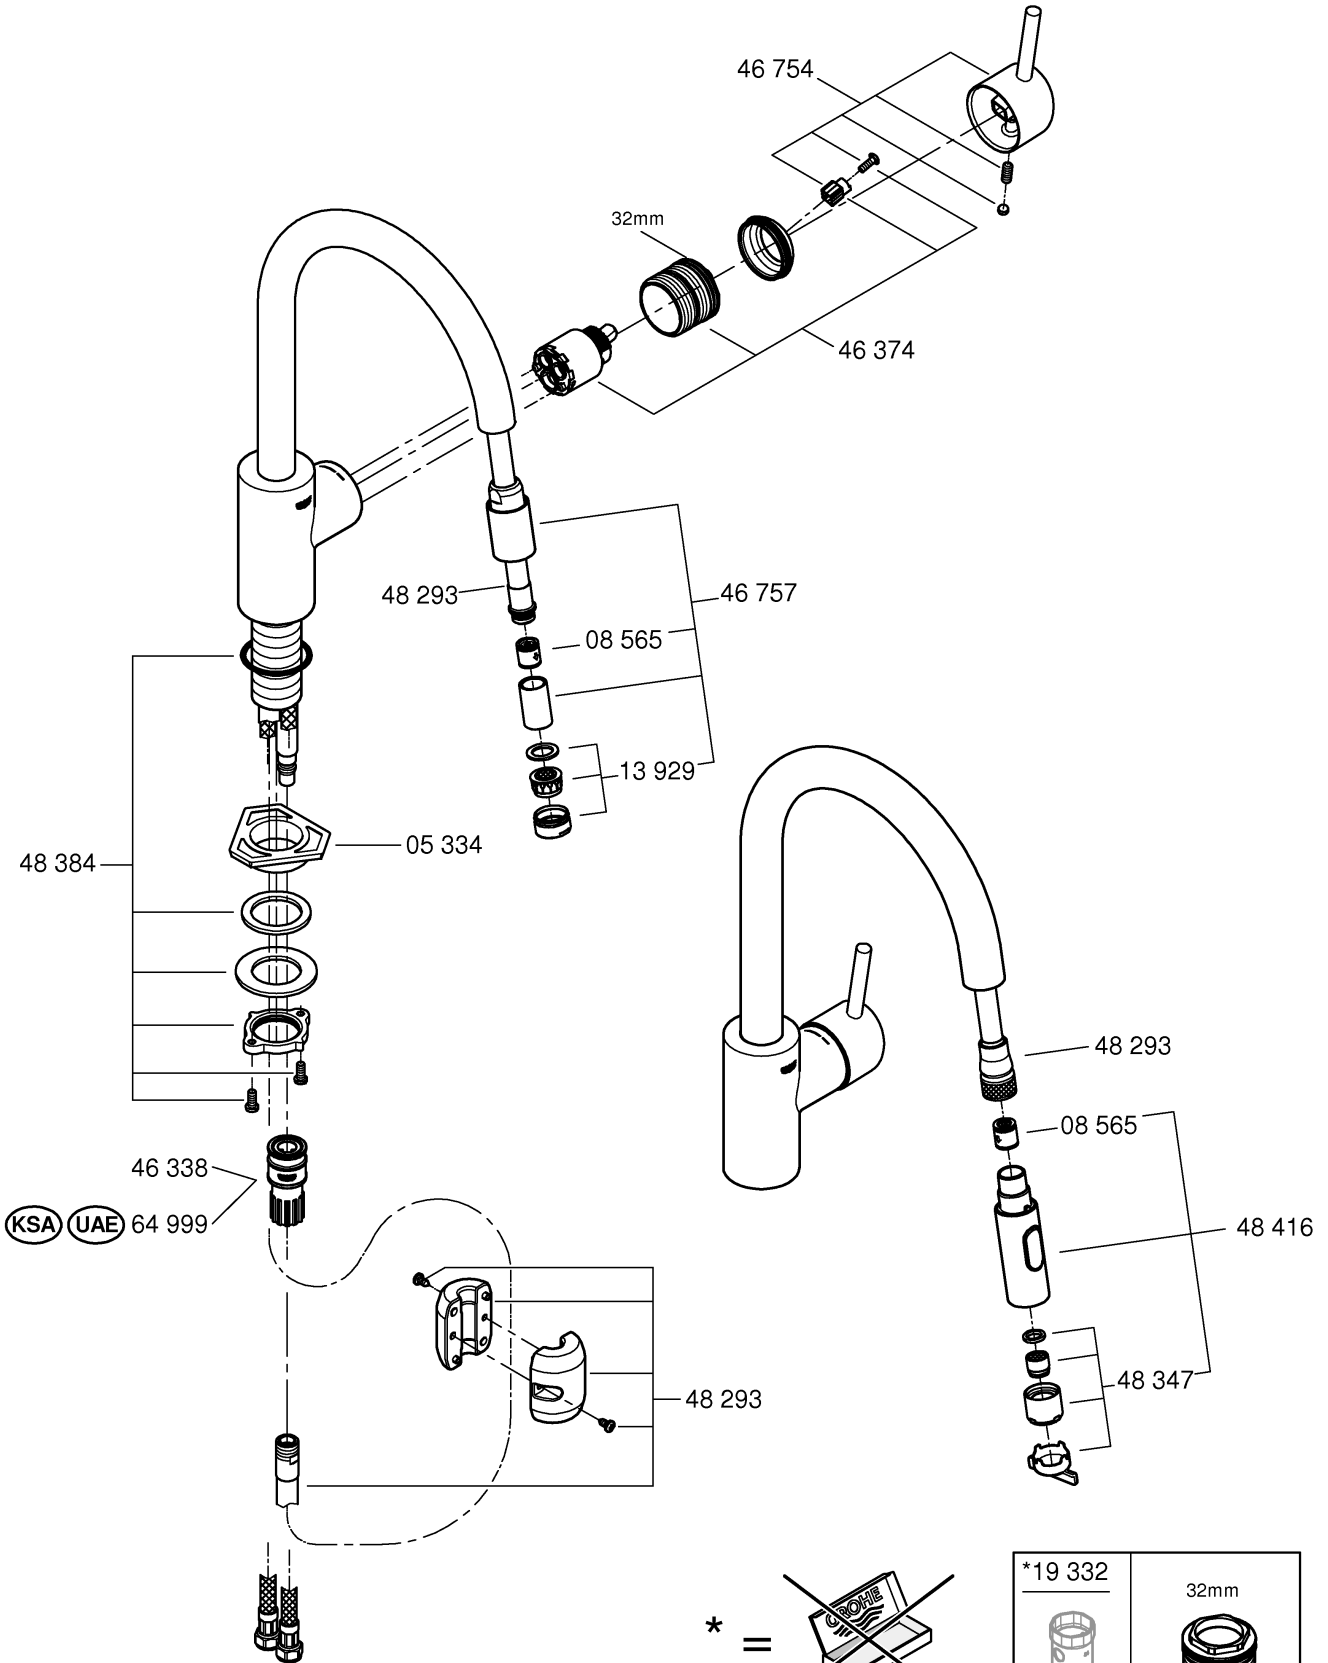

7

31 483

3mm

2,5mm

3mm

32mm

*19 332

Pure Freude an Wasser