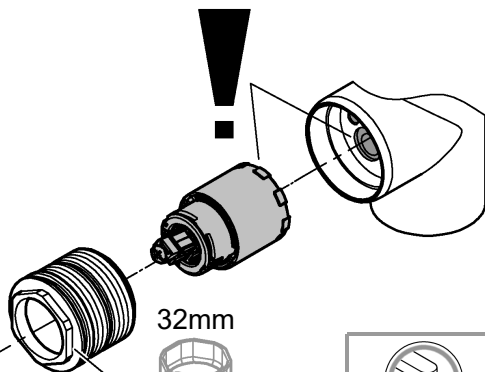

7

31 483

3mm

2,5mm

3mm

32mm

*19 332

Pure Freude an Wasser