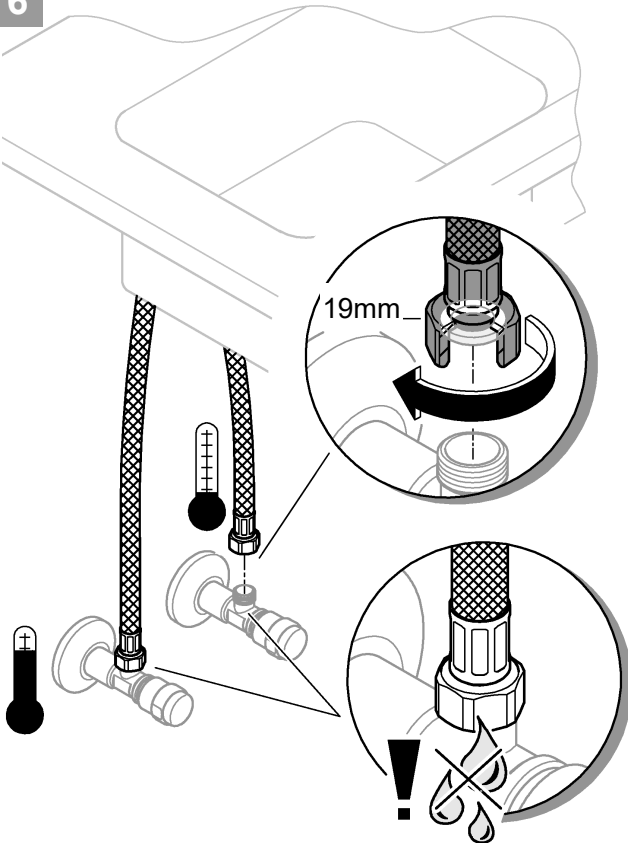

7

31 483

3mm

2,5mm

3mm

32mm

*19 332

Pure Freude an Wasser