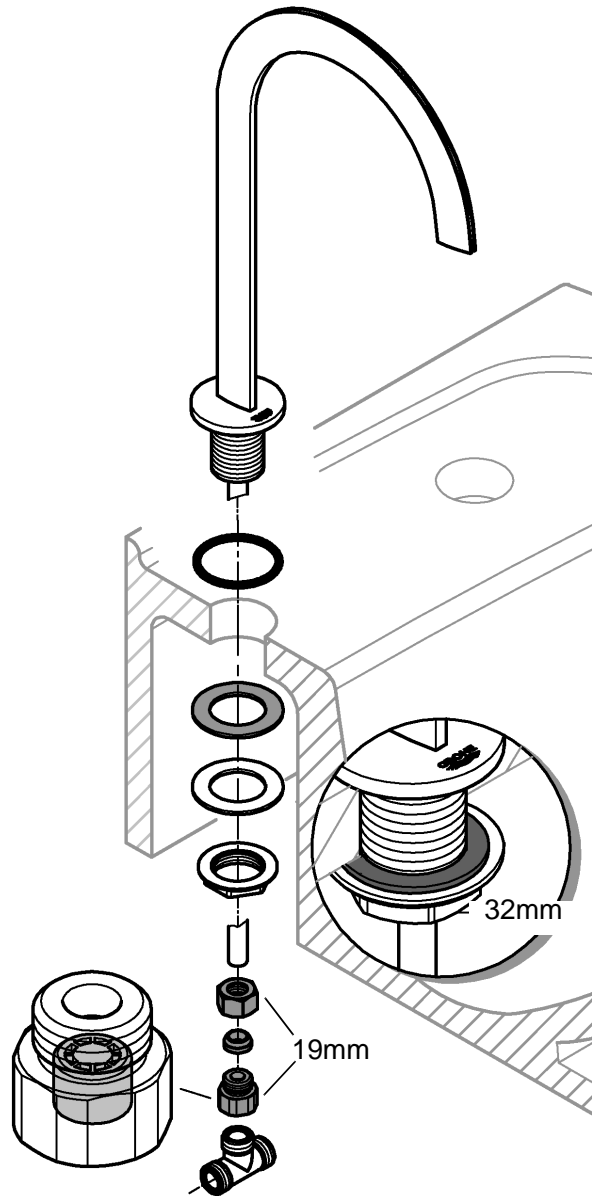

DIN
1988

DIN EN
806

bar

max. 10

0,5

5

1

°C

max. 70°

60°

1

2