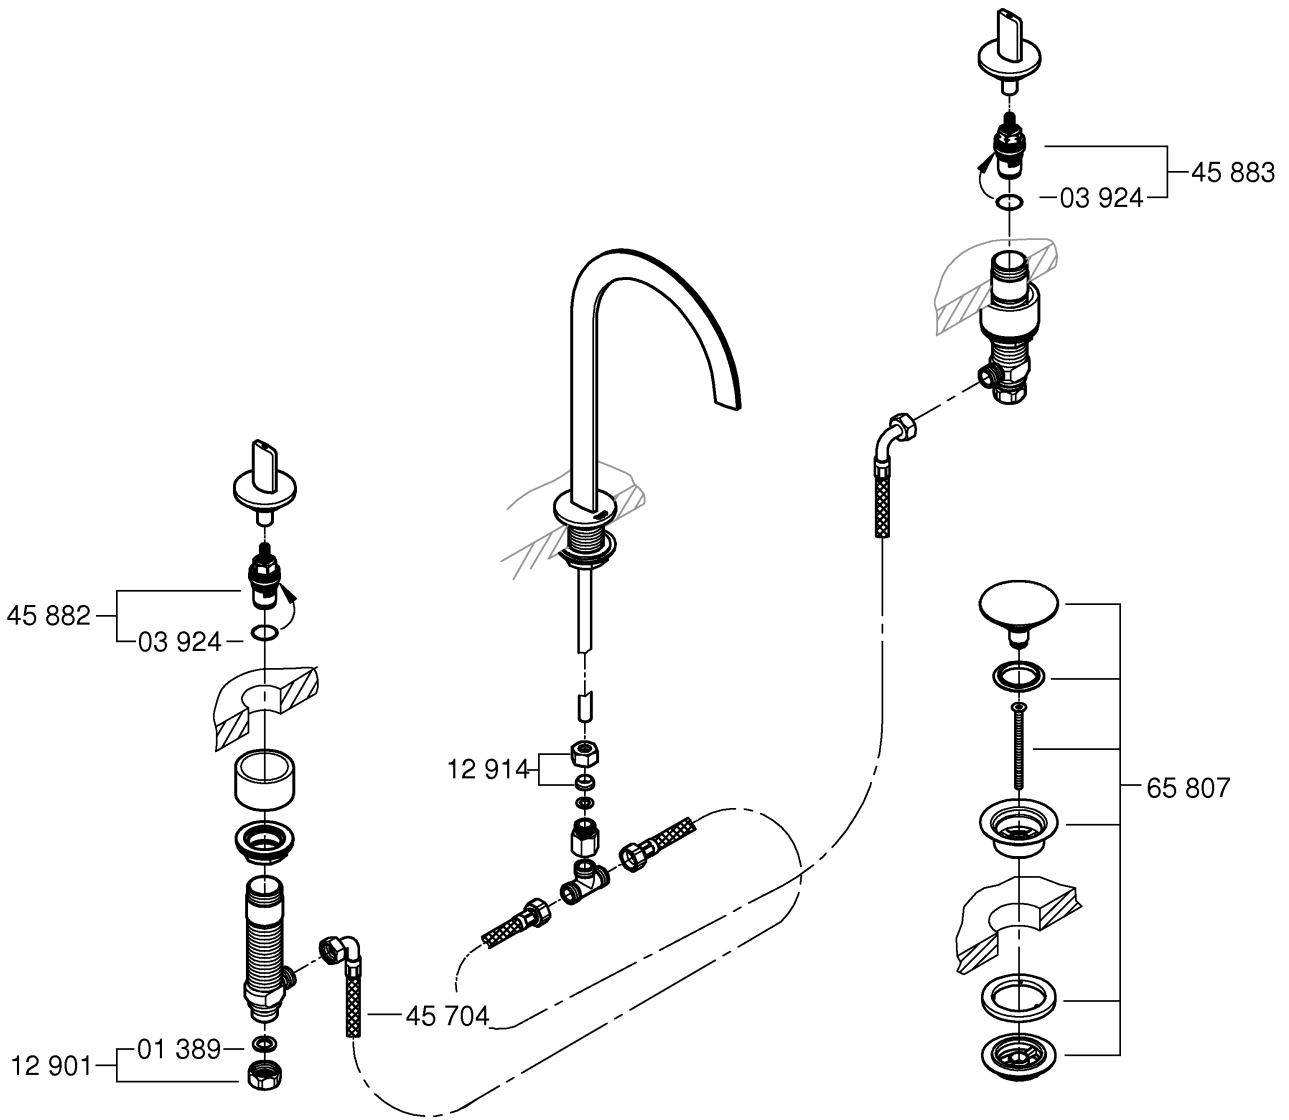

6

7

8

	12 901	Ø10,5
	*12 902	Ø14,3

Pure Freude an Wasser

GROHE
WAVES

D

+49 571 3989 333
helpline@grohe.de