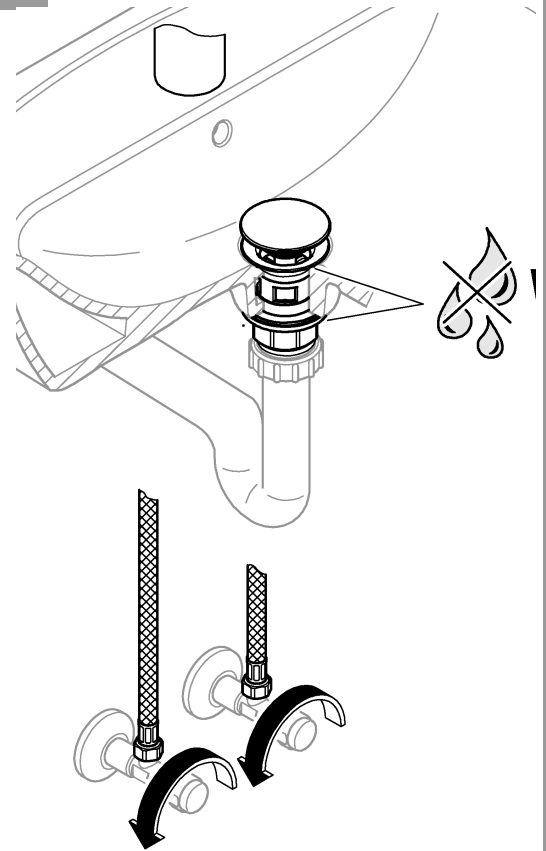

6

7

8

	12 901	Ø10,5
	*12 902	Ø14,3

Pure Freude an Wasser

GROHE
WAVES

D

+49 571 3989 333
helpline@grohe.de