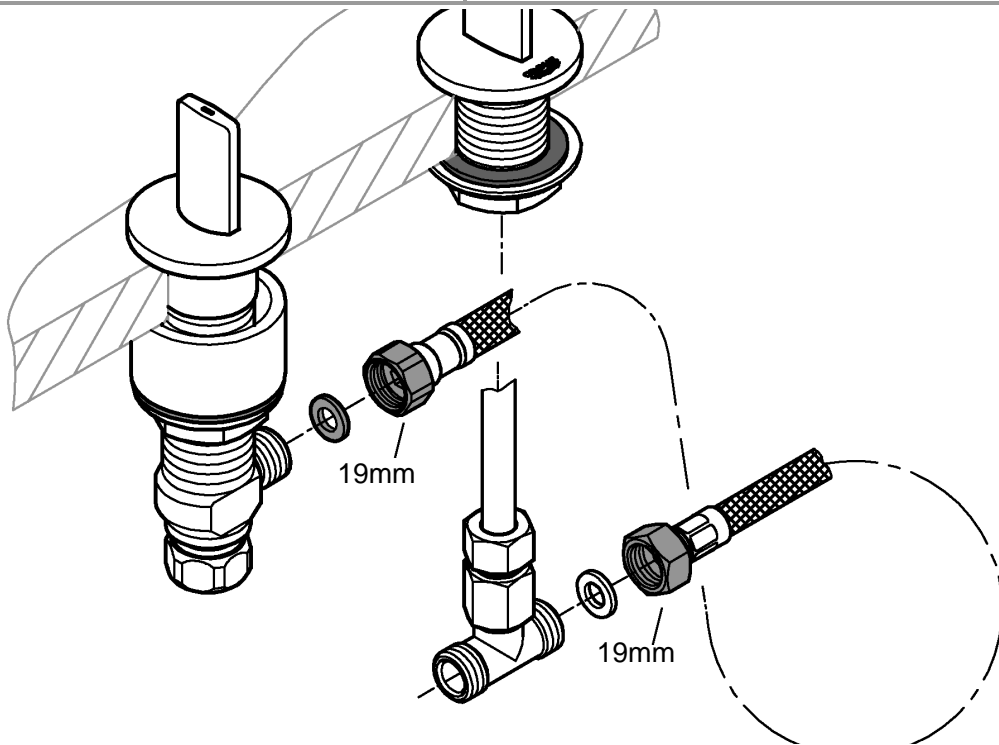

6

7

8

	12 901	Ø10,5
	*12 902	Ø14,3

Pure Freude an Wasser

GROHE
WAVES

D

+49 571 3989 333
helpline@grohe.de