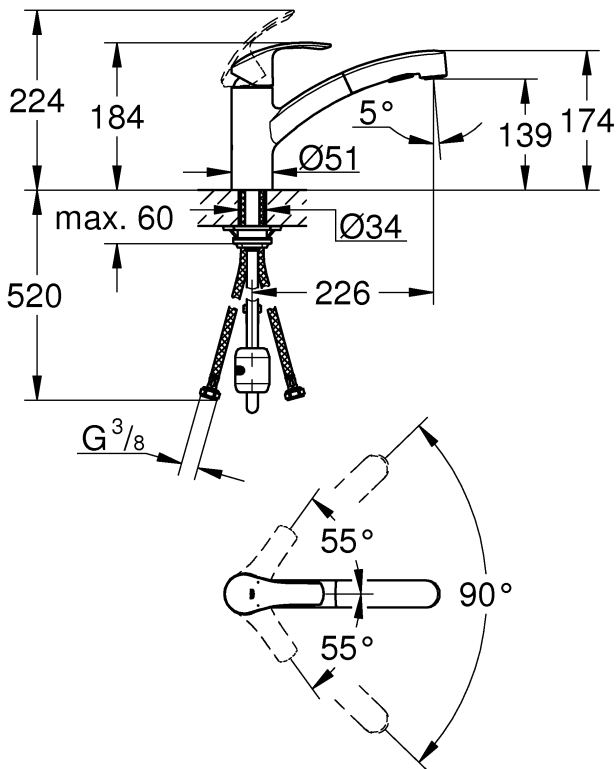

30 305

30 355 (F)

DIN 1988
DIN EN 806

bar

max. 10

0,5

5 1

°C

max. 70°

60°

1

*19 332
32mm

2

3

4

5