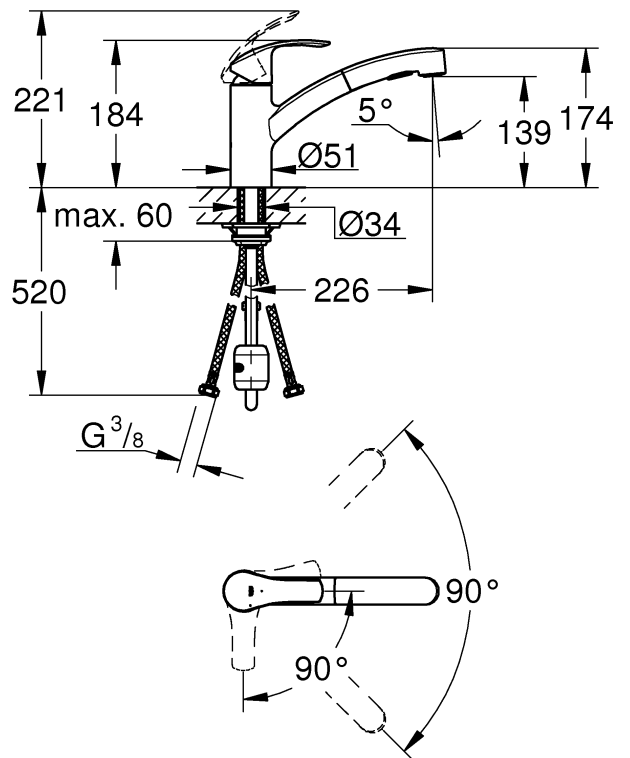

30 305

30 355 (F)

DIN 1988
DIN EN 806

bar

max. 10

0,5

5 1

°C

max. 70°

60°

1

*19 332
32mm

2

3

4

5