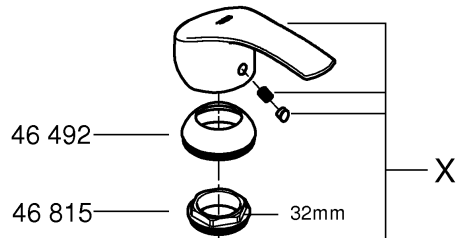

30 305

30 355 (F)

DIN 1988
DIN EN 806

bar

max. 10

0,5

5 1

°C

max. 70°

60°

1

*19 332
32mm

2

3

4

5

6

7

X		Y
46 897	46 902	46 374
		46 824

48 293

06 768

08 565

48 275

46 956