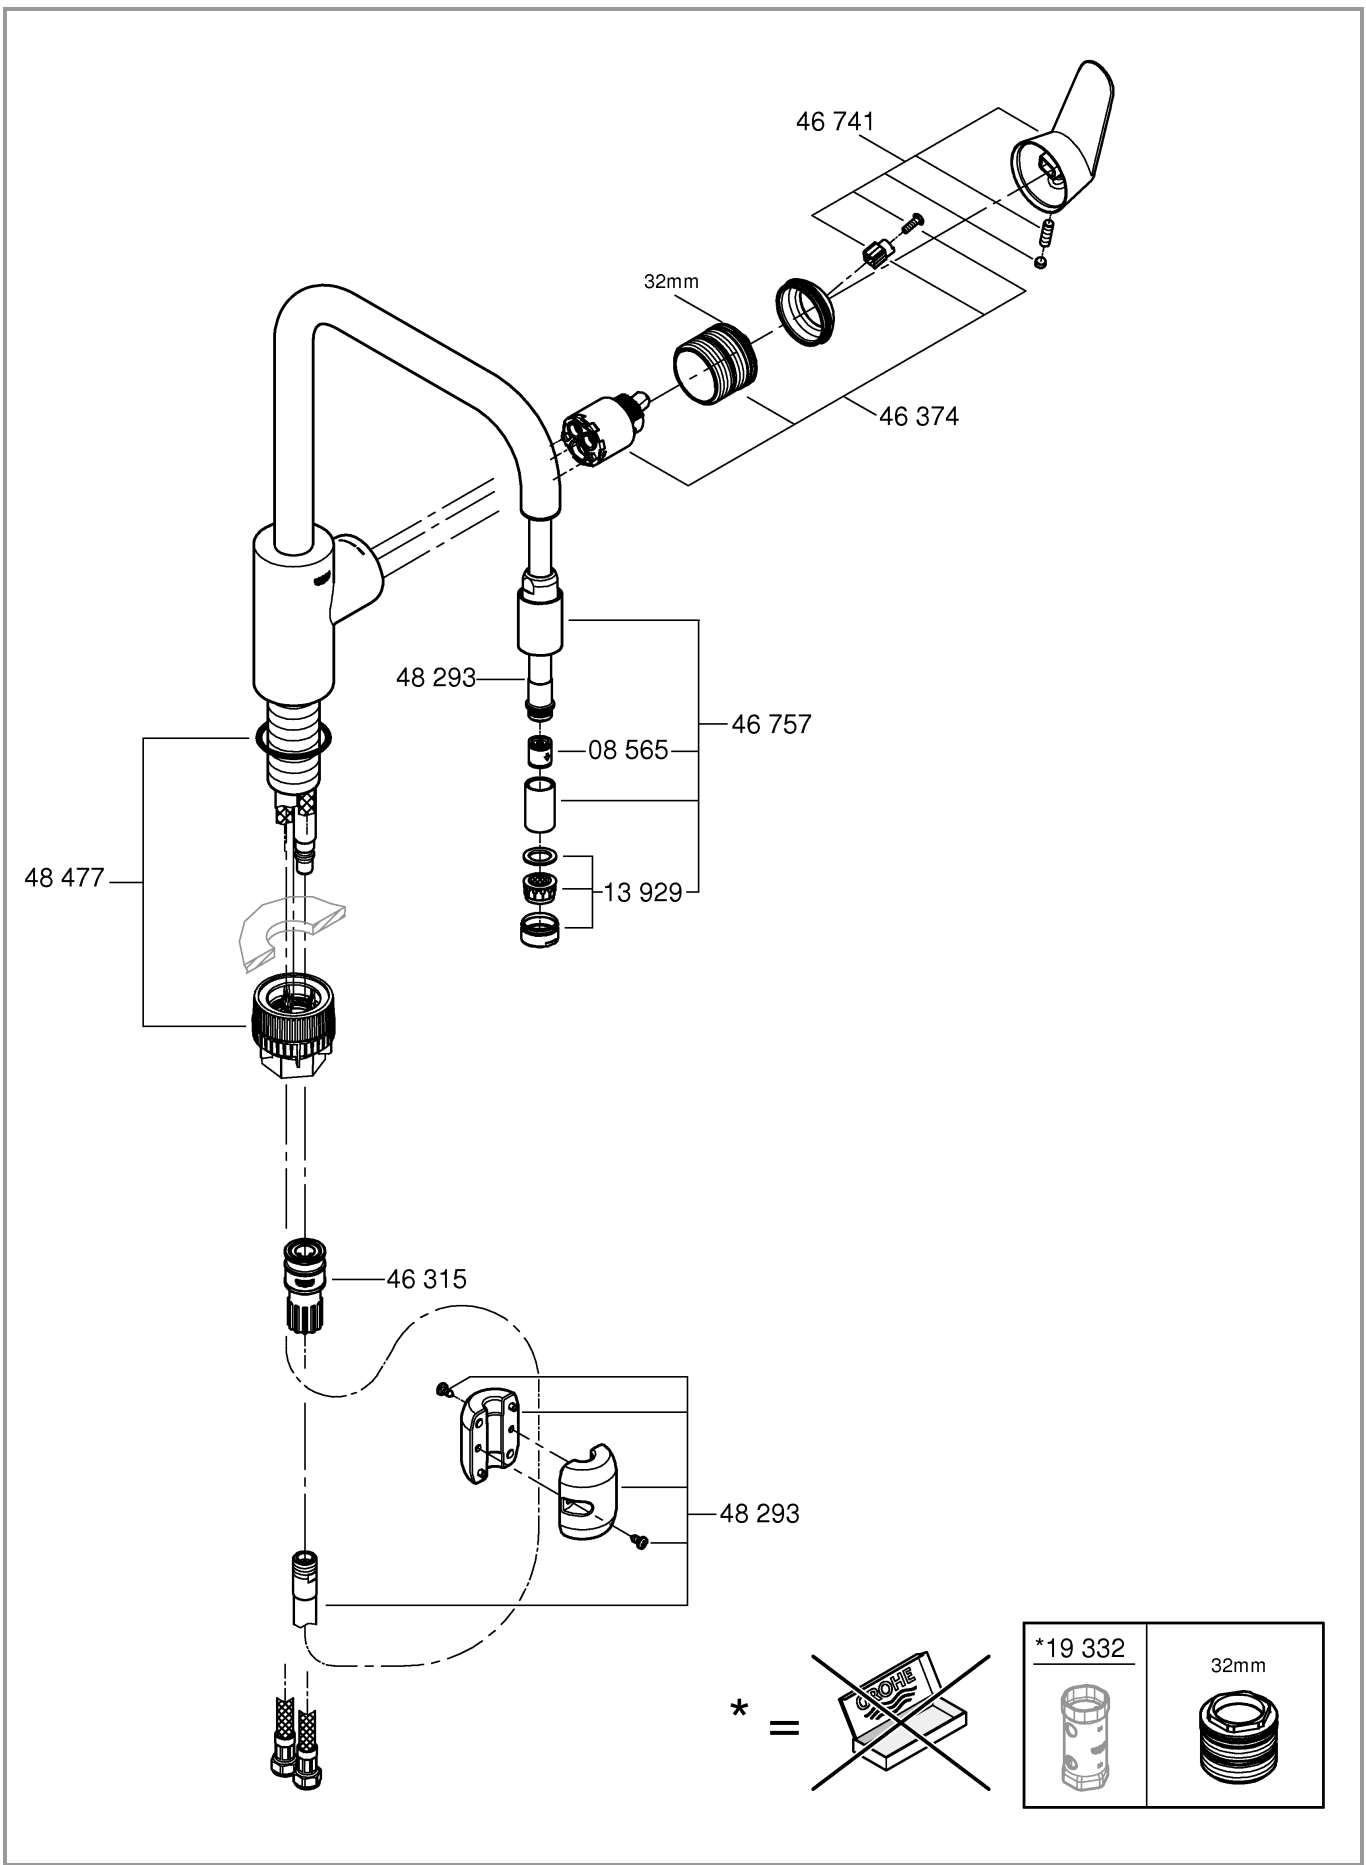

°C

max. 70°

60°

32mm  
\*19 332

1

2

Pure Freude  
an Wasser

**GROHE**  