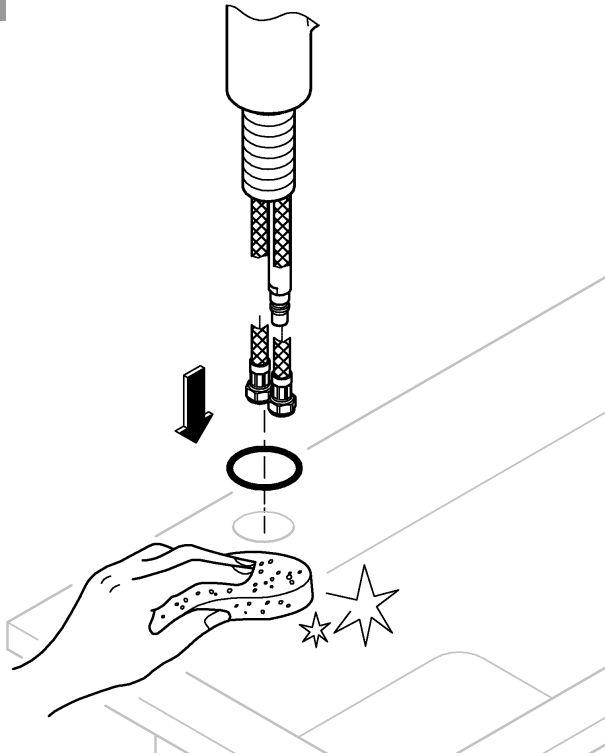

°C

max. 70°

60°

32mm  
\*19 332

1

2

Pure Freude  
an Wasser

**GROHE**  