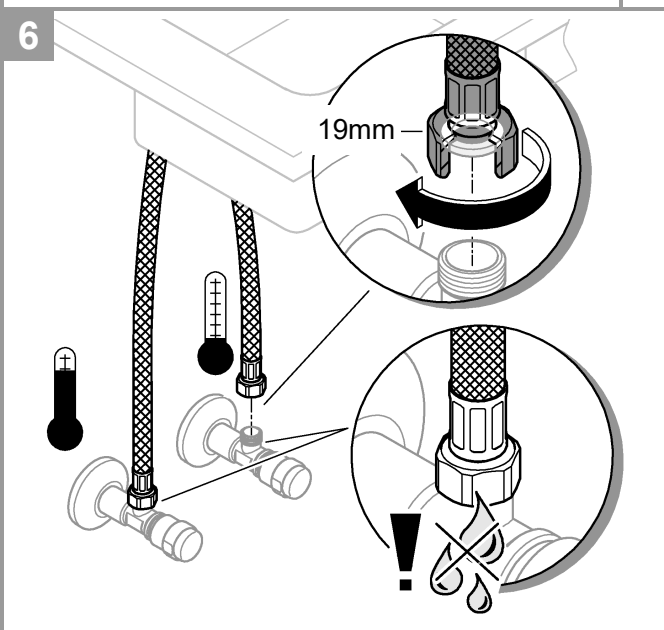

°C

max. 70°

60°

32mm  
\*19 332

1

2

Pure Freude  
an Wasser

**GROHE**  