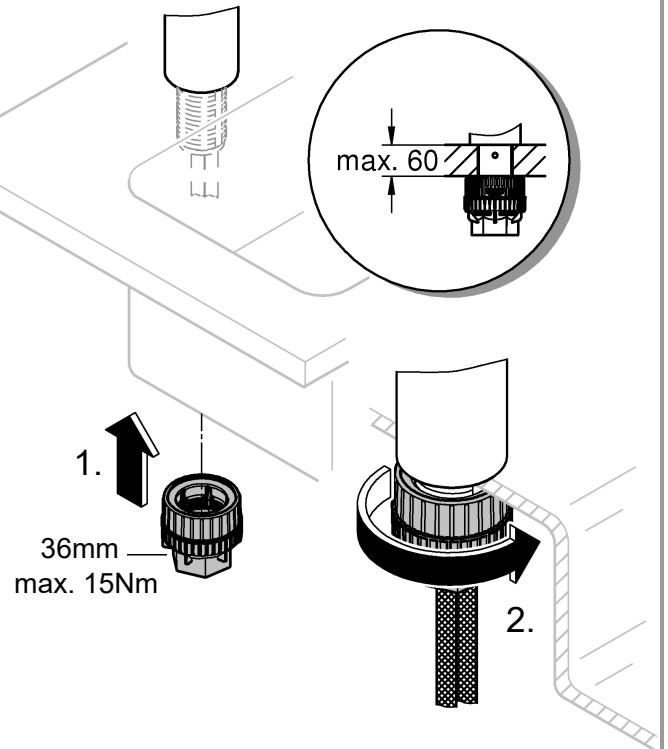

°C

max. 70°

60°

32mm  
\*19 332

1

2

Pure Freude  
an Wasser

**GROHE**  