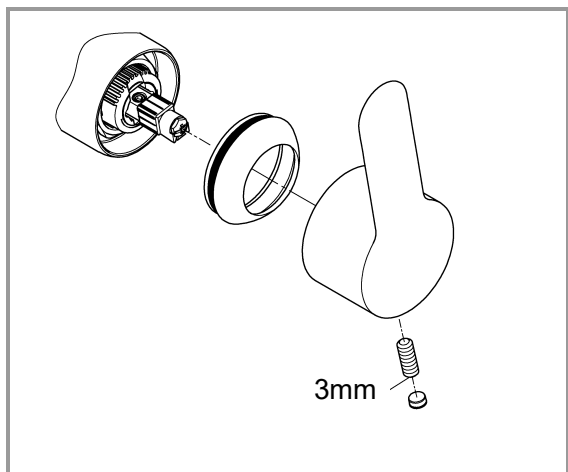

°C

max. 70°

60°

32mm  
\*19 332

1

2

Pure Freude  
an Wasser

**GROHE**  