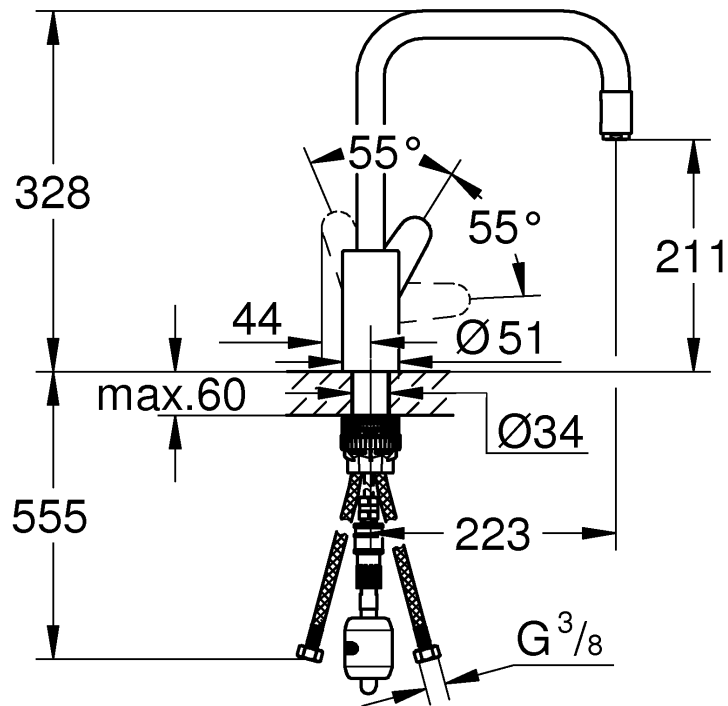

31 122

DIN  
1988

DIN EN  
806

bar

max. 10

0,5

5

1

°C

max. 70°

60°

32mm  
\*19 332

1

2

Pure Freude  
an Wasser

**GROHE**  