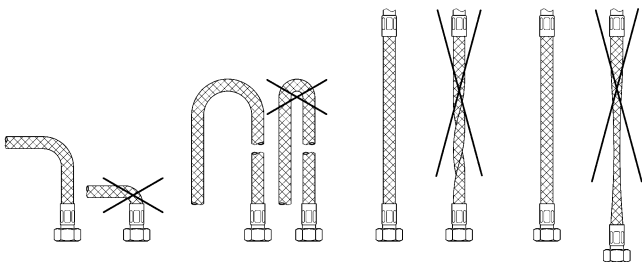

°C

max. 70°

60°

32mm  
\*19 332

1

2

Pure Freude  
an Wasser

**GROHE**  