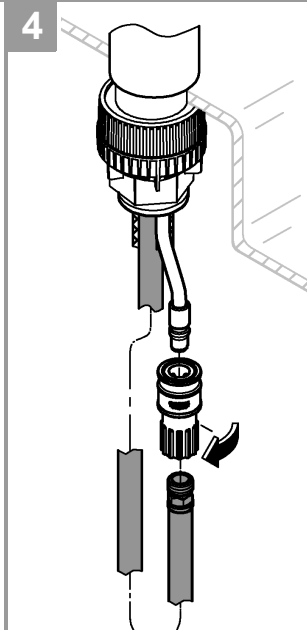

°C

max. 70°

60°

32mm  
\*19 332

1

2

Pure Freude  
an Wasser

**GROHE**  