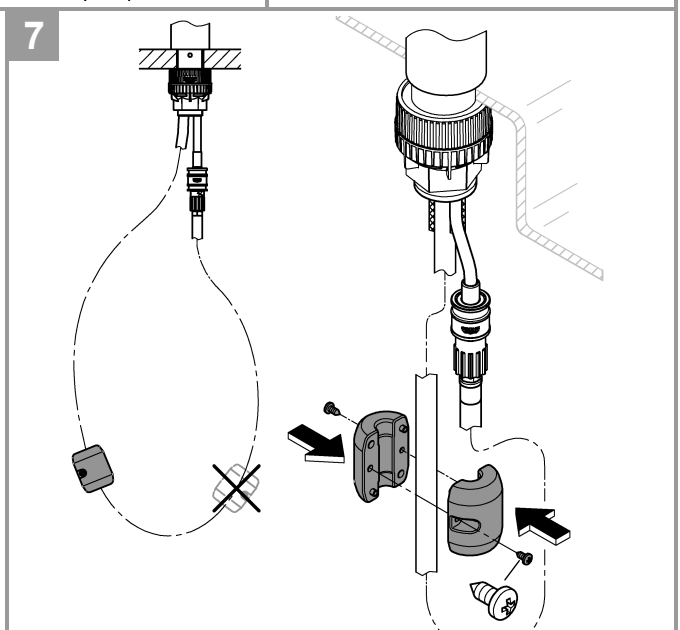

°C

max. 70°

60°

32mm  
\*19 332

1

2

Pure Freude  
an Wasser

**GROHE**  