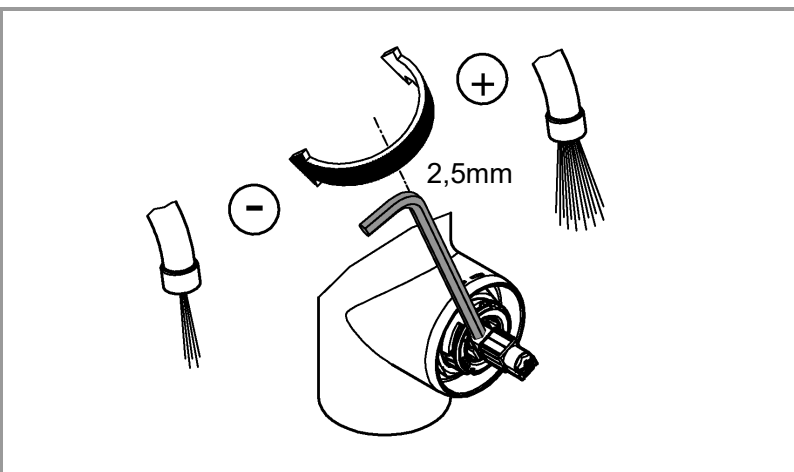

°C

max. 70°

60°

32mm  
\*19 332

1

2

Pure Freude  
an Wasser

**GROHE**  