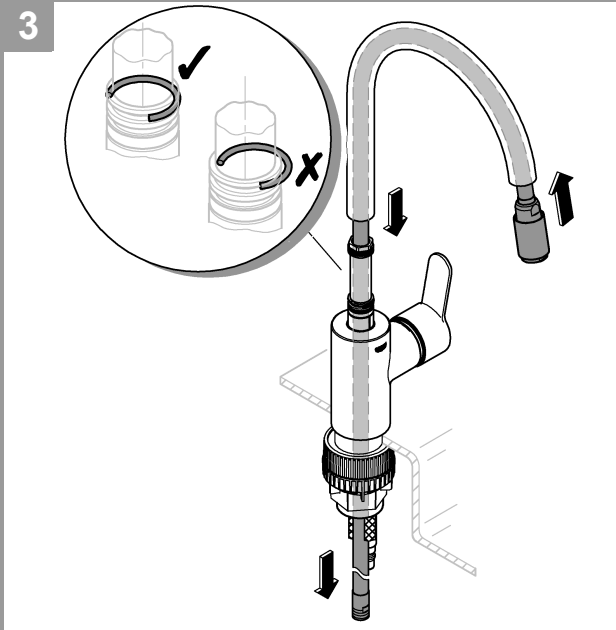

°C

max. 70°

60°

32mm  
\*19 332

1

2

Pure Freude  
an Wasser

**GROHE**  