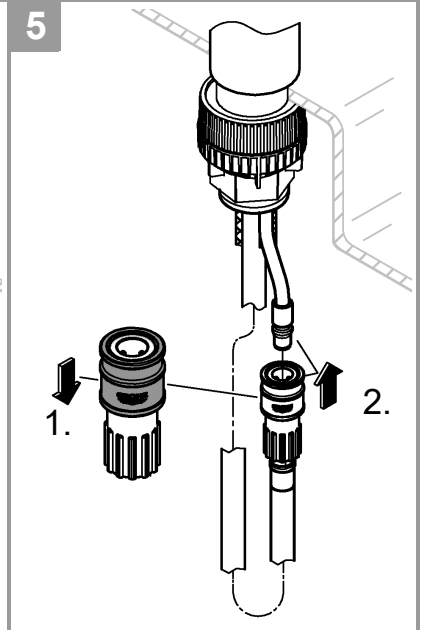

°C

max. 70°

60°

32mm  
\*19 332

1

2

Pure Freude  
an Wasser

**GROHE**  