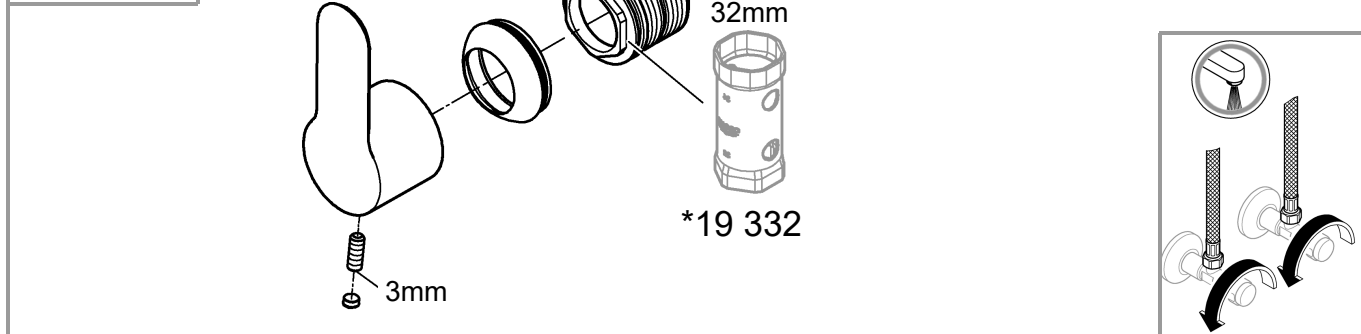

°C

max. 70°

60°

32mm  
\*19 332

1

2

Pure Freude  
an Wasser

**GROHE**  