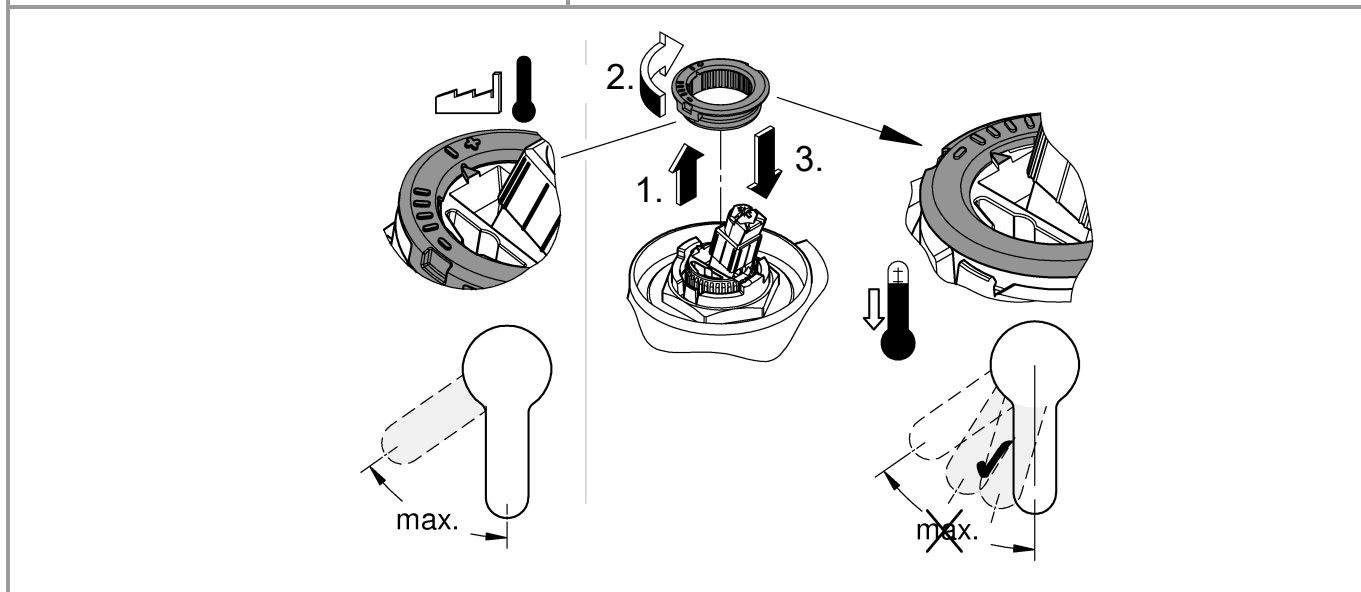

°C

max. 70°

60°

32mm  
\*19 332

1

2

Pure Freude  
an Wasser

**GROHE**  