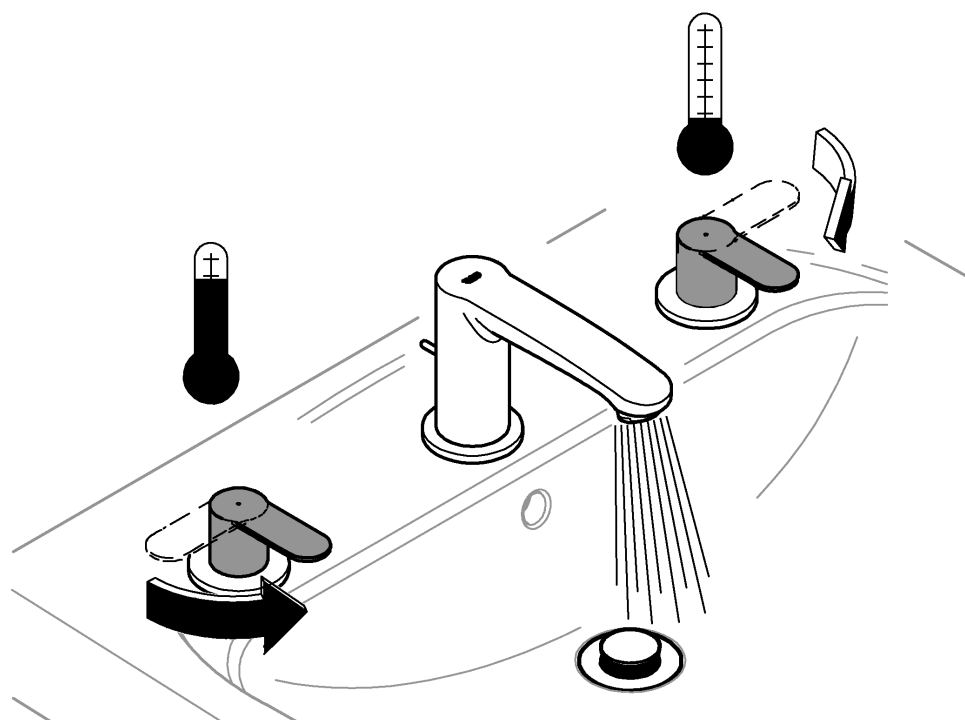

6

7

8

9

10

11

	12 901	Ø10,5	*19 017			07 052	180mm
	*12 902	Ø14,3				*07 341	350mm

Pure Freude an Wasser