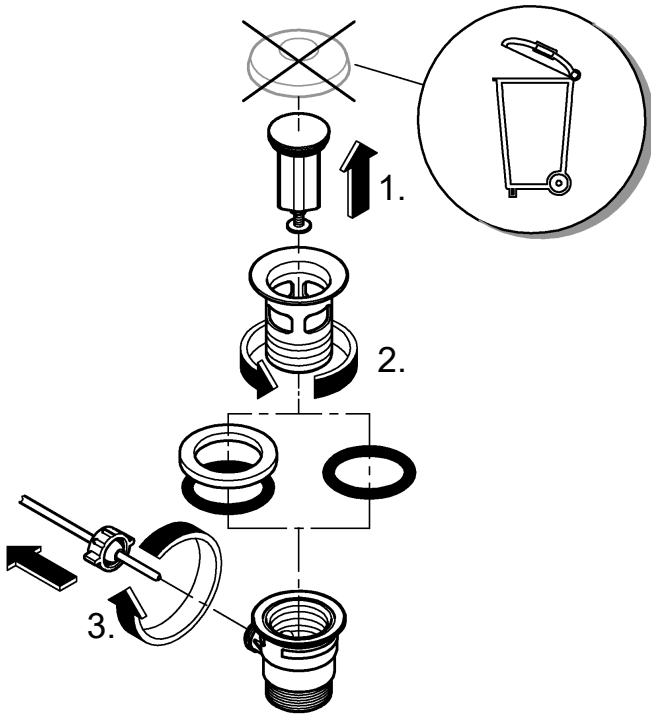

6

7

8

9

10

11

	12 901	Ø10,5	*19 017			07 052	180mm
	*12 902	Ø14,3				*07 341	350mm

Pure Freude an Wasser