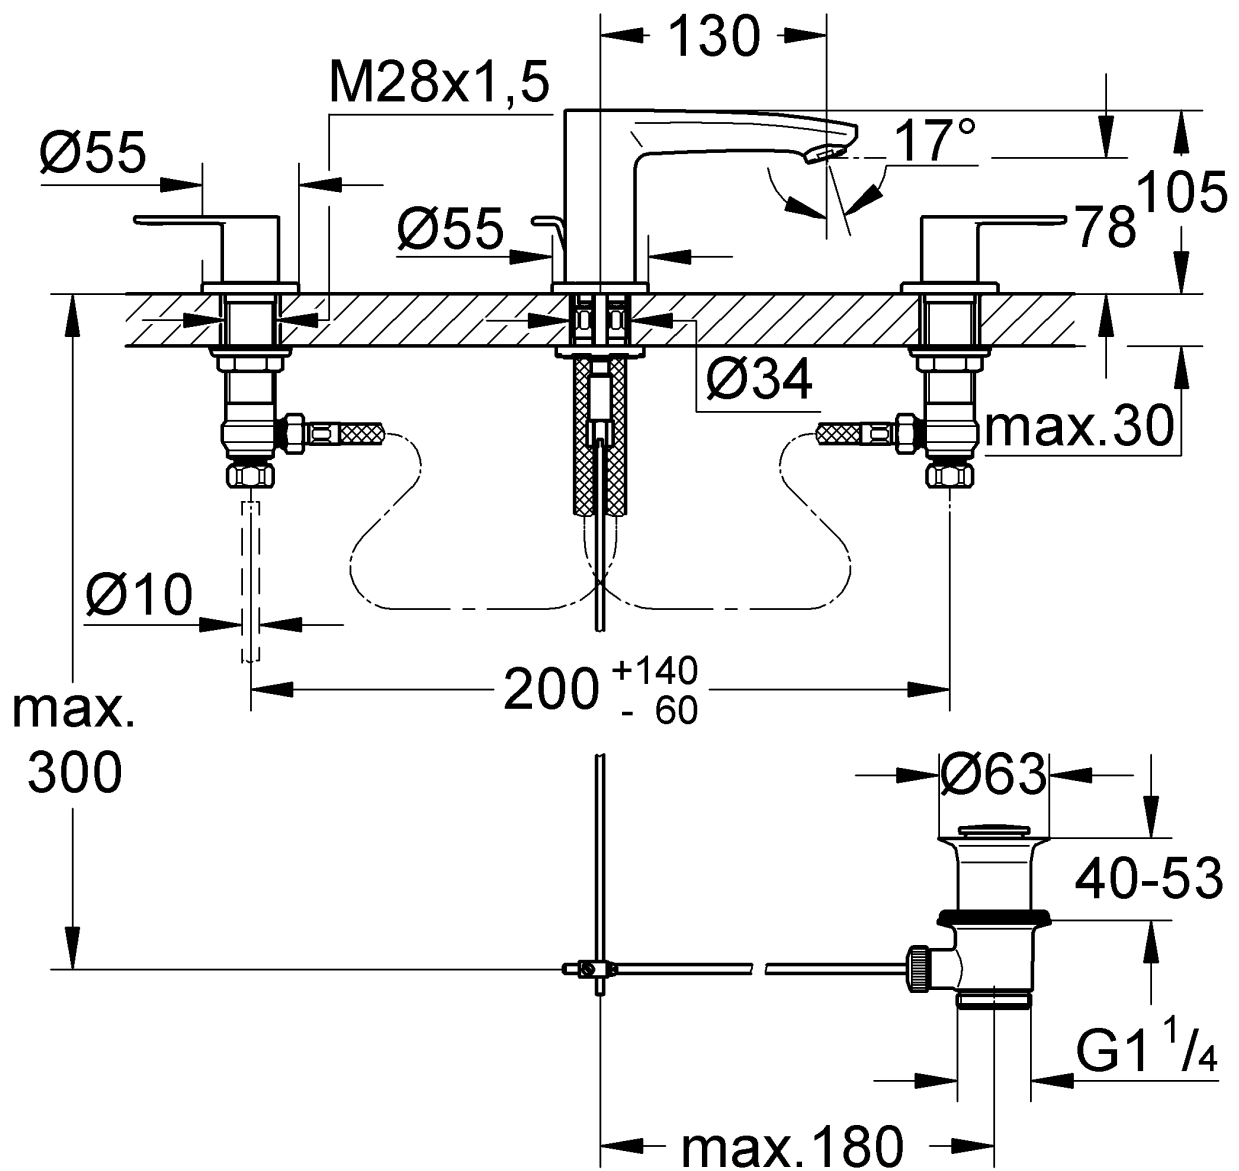

20 208

DIN  
1988

DIN EN  
806

1

2

3

4

5

6

7

8

9

10

11

	12 901	Ø10,5	*19 017			07 052	180mm
	*12 902	Ø14,3				*07 341	350mm

Pure Freude an Wasser