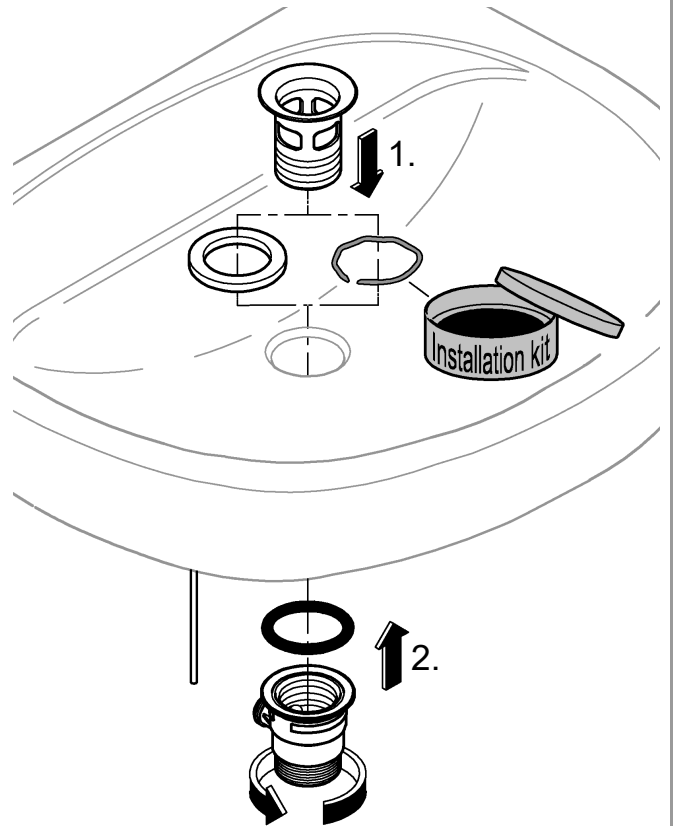

6

7

8

9

10

11

	12 901	Ø10,5	*19 017			07 052	180mm
	*12 902	Ø14,3				*07 341	350mm

Pure Freude an Wasser