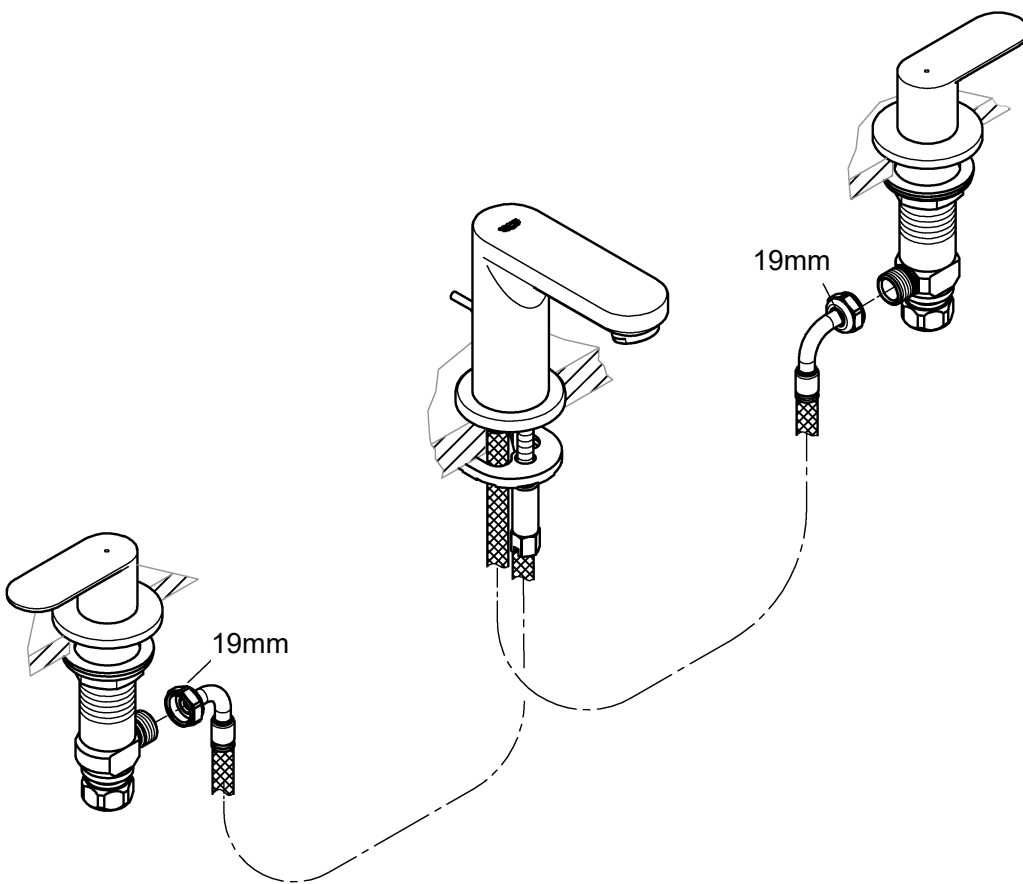

6

7

8

9

10

11

	12 901	Ø10,5	*19 017			07 052	180mm
	*12 902	Ø14,3				*07 341	350mm

Pure Freude an Wasser