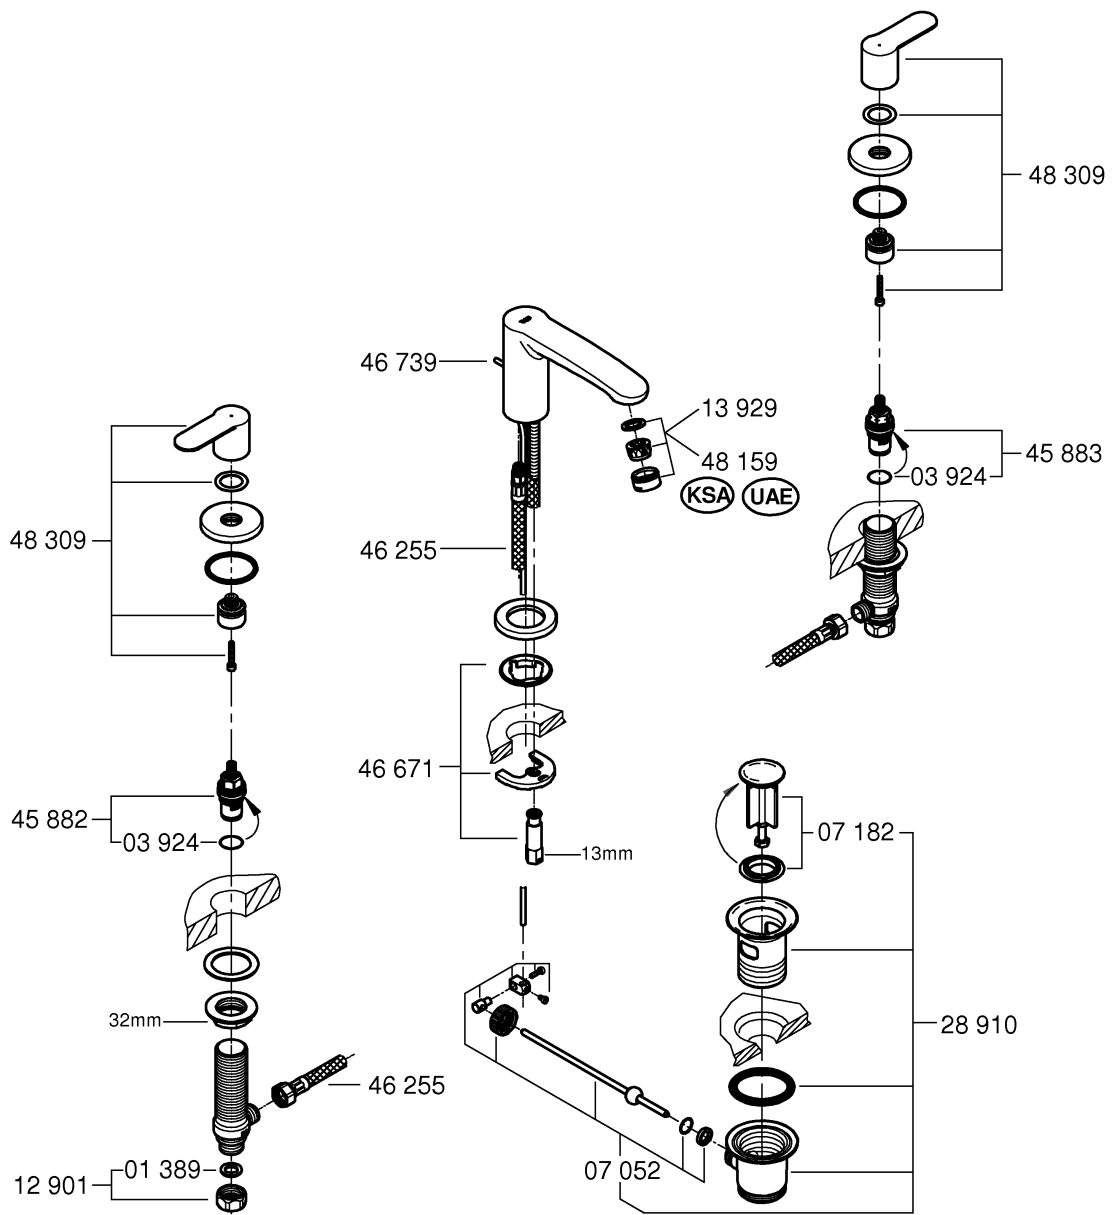

6

7

8

9

10

11

	12 901	Ø10,5	*19 017			07 052	180mm
	*12 902	Ø14,3				*07 341	350mm

Pure Freude an Wasser