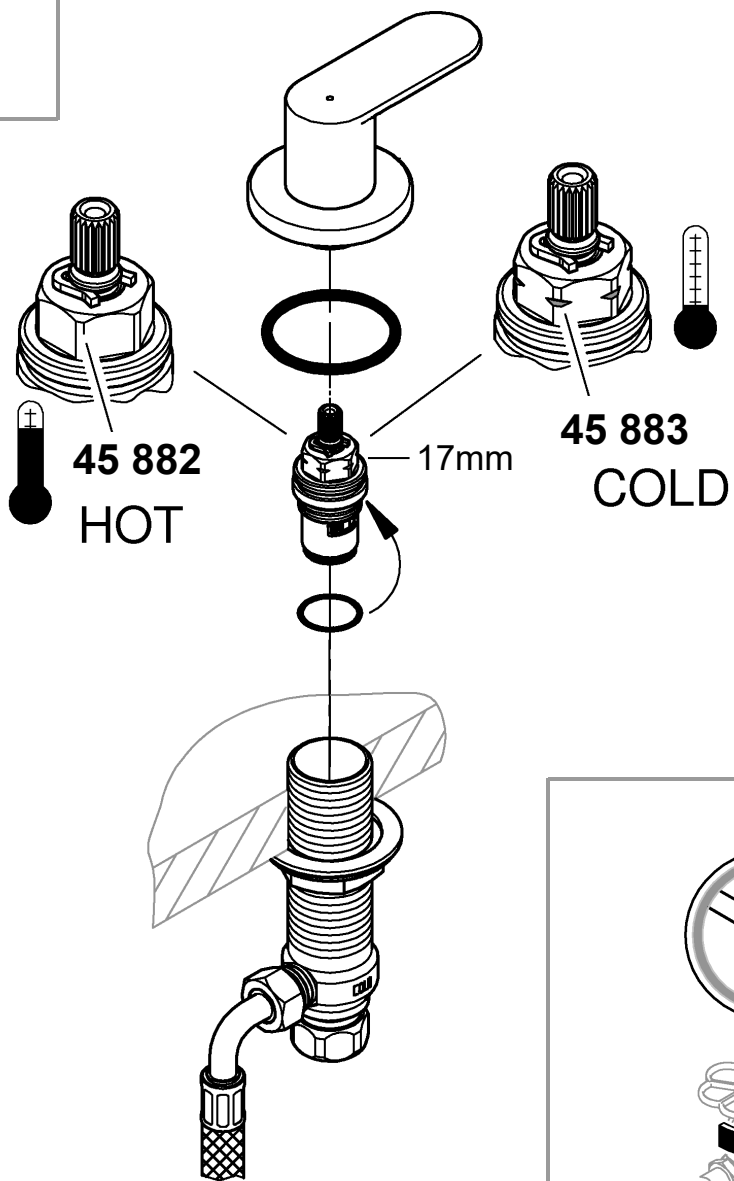

6

7

8

9

10

11

	12 901	Ø10,5	*19 017			07 052	180mm
	*12 902	Ø14,3				*07 341	350mm

Pure Freude an Wasser