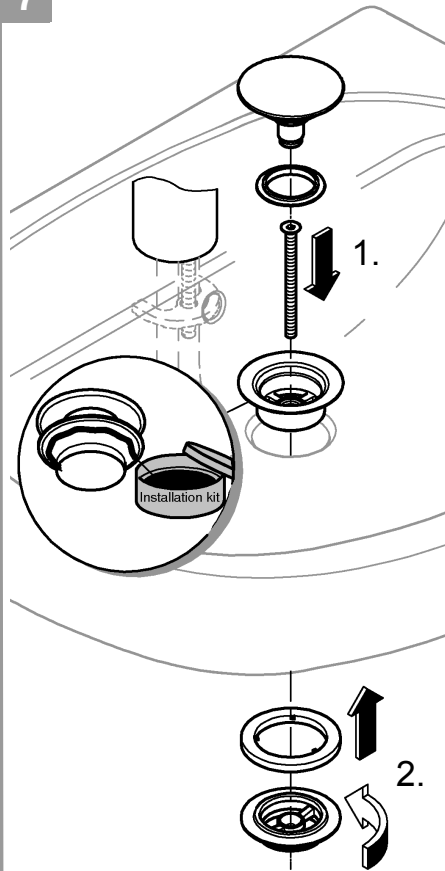

6

7

8

	12 901	Ø10,5
	*12 902	Ø14,3

Pure Freude an Wasser

GROHE
WAVES

D

+49 571 3989 333
helpline@grohe.de