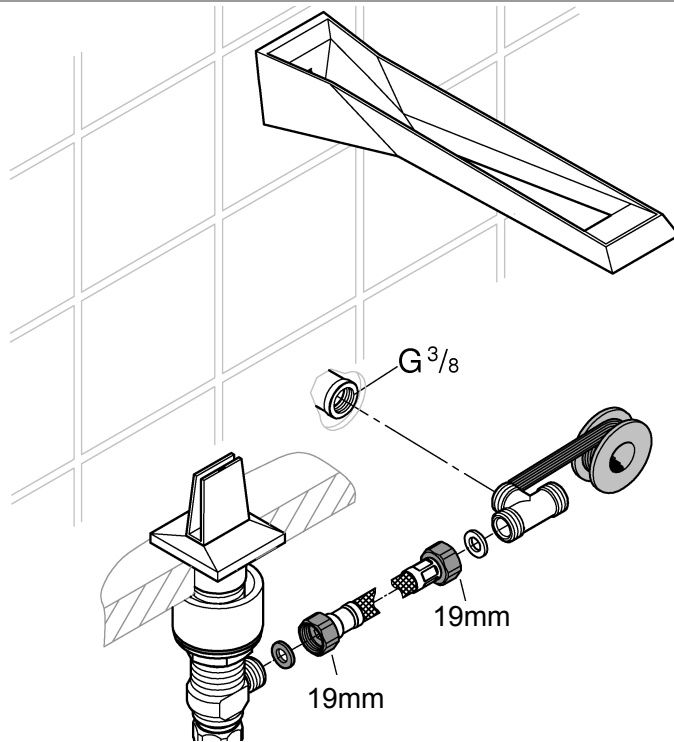

6

7

8

	12 901	Ø10,5
	*12 902	Ø14,3

Pure Freude an Wasser

GROHE
WAVES

D

+49 571 3989 333
helpline@grohe.de