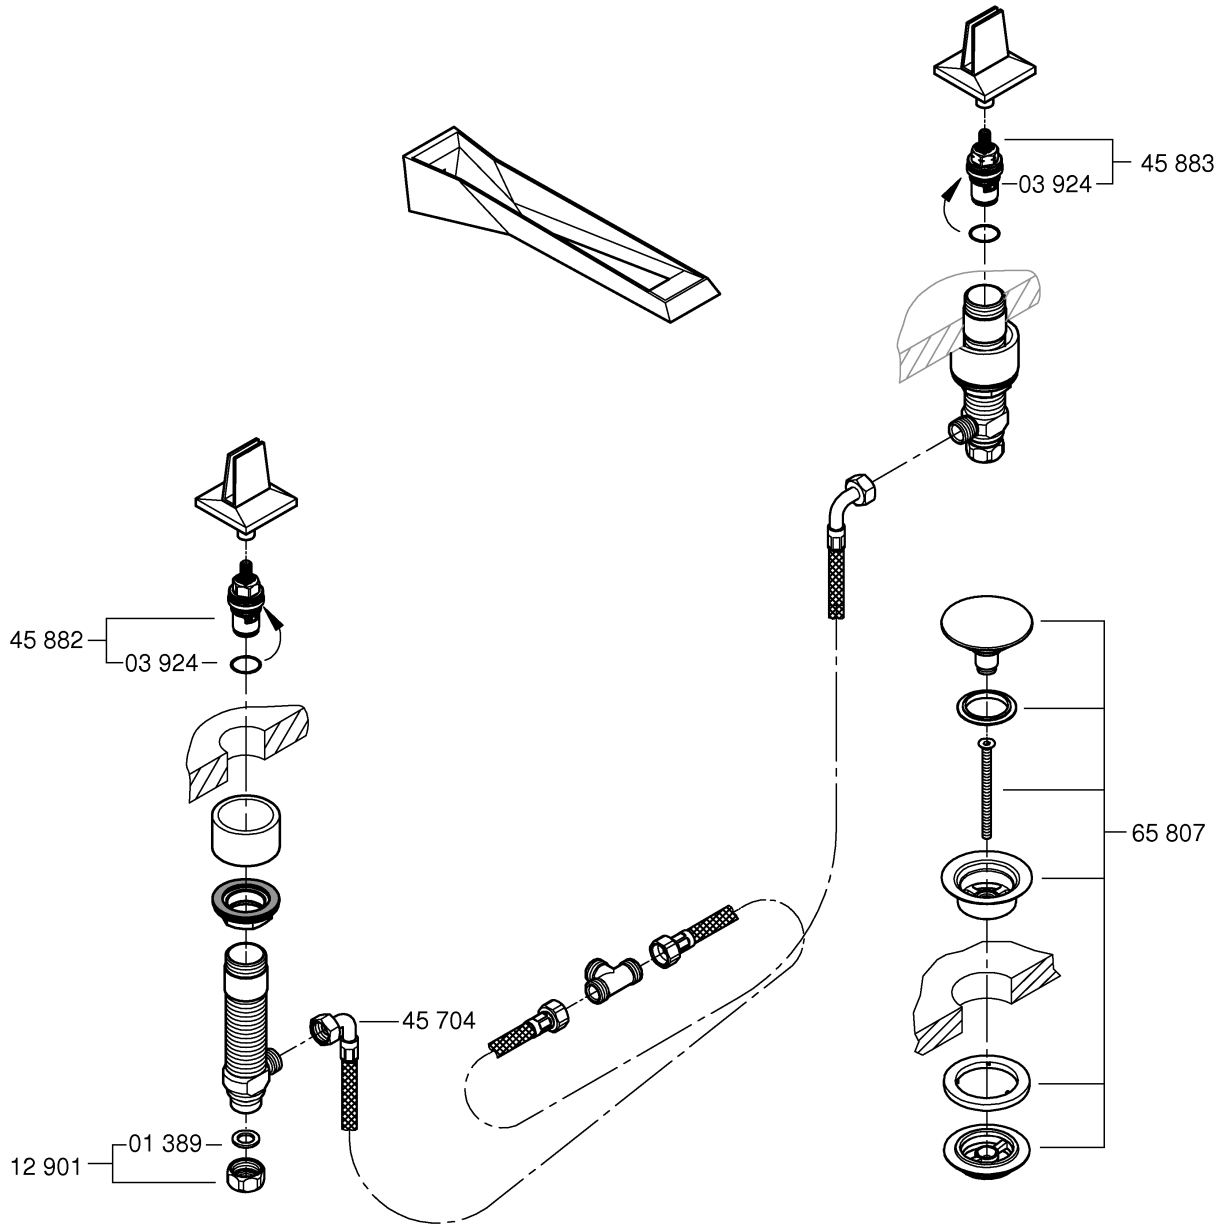

6

7

8

	12 901	Ø10,5
	*12 902	Ø14,3

Pure Freude an Wasser

GROHE
WAVES

D

+49 571 3989 333
helpline@grohe.de