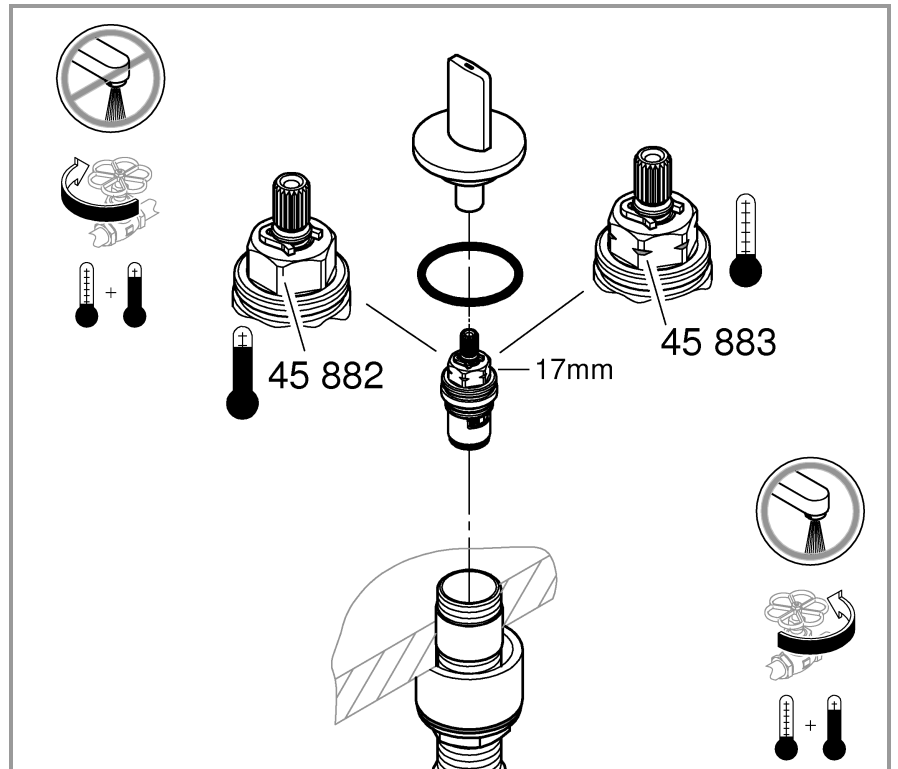

6

7

8

	12 901	Ø10,5
	*12 902	Ø14,3

Pure Freude an Wasser

GROHE
WAVES

D

+49 571 3989 333
helpline@grohe.de