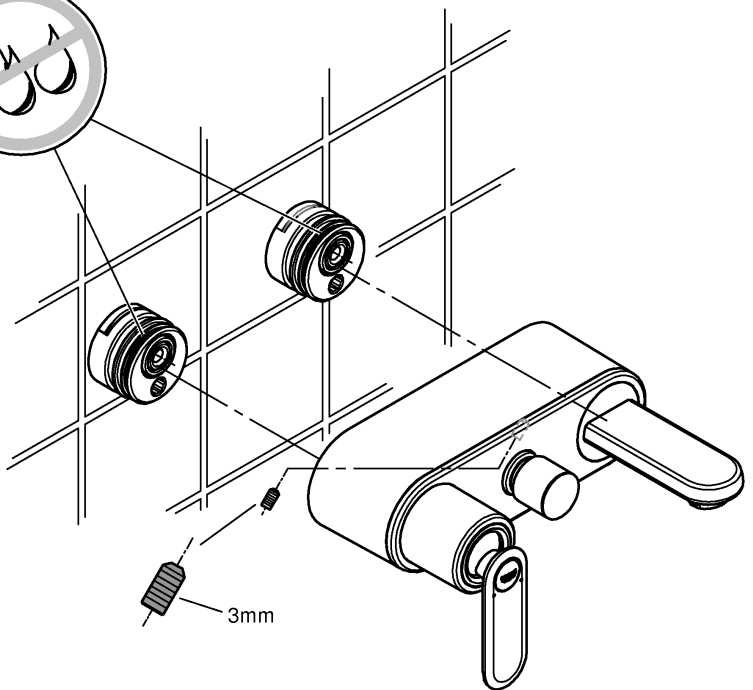

32 195

32 196

32 197

DIN 1988
DIN EN 806

2

1

Pure Freude an Wasser

GROHE
WAVES