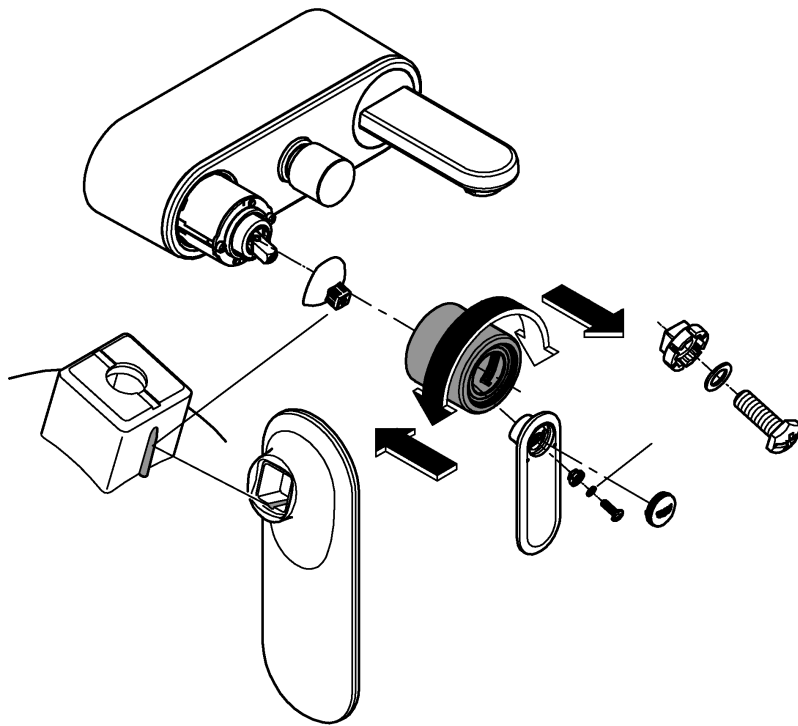

32 195

32 196

32 197

DIN 1988
DIN EN 806

2

1

Pure Freude an Wasser

GROHE
WAVES