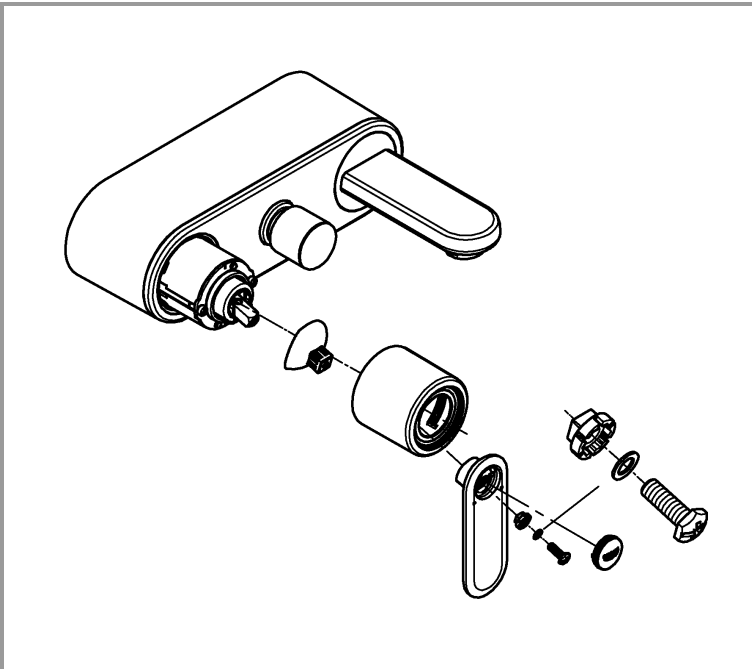

32 195

32 196

32 197

DIN 1988
DIN EN 806

2

1

Pure Freude an Wasser

GROHE
WAVES