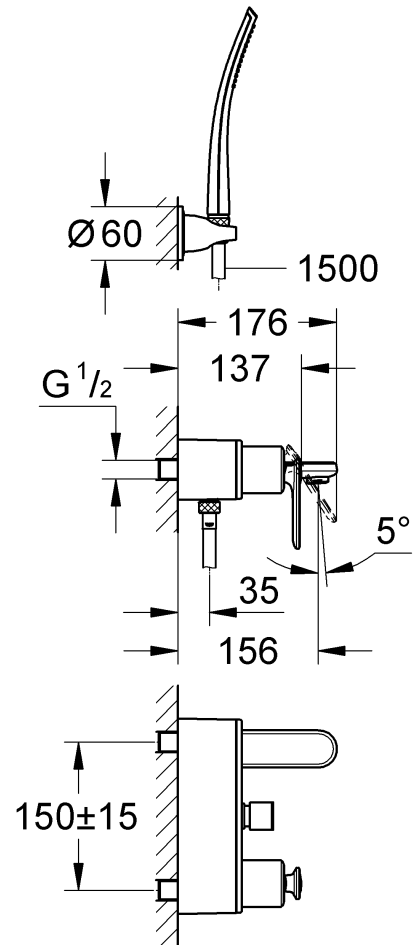

32 195

32 196

32 197

DIN 1988
DIN EN 806

2

1

Pure Freude an Wasser

GROHE
WAVES