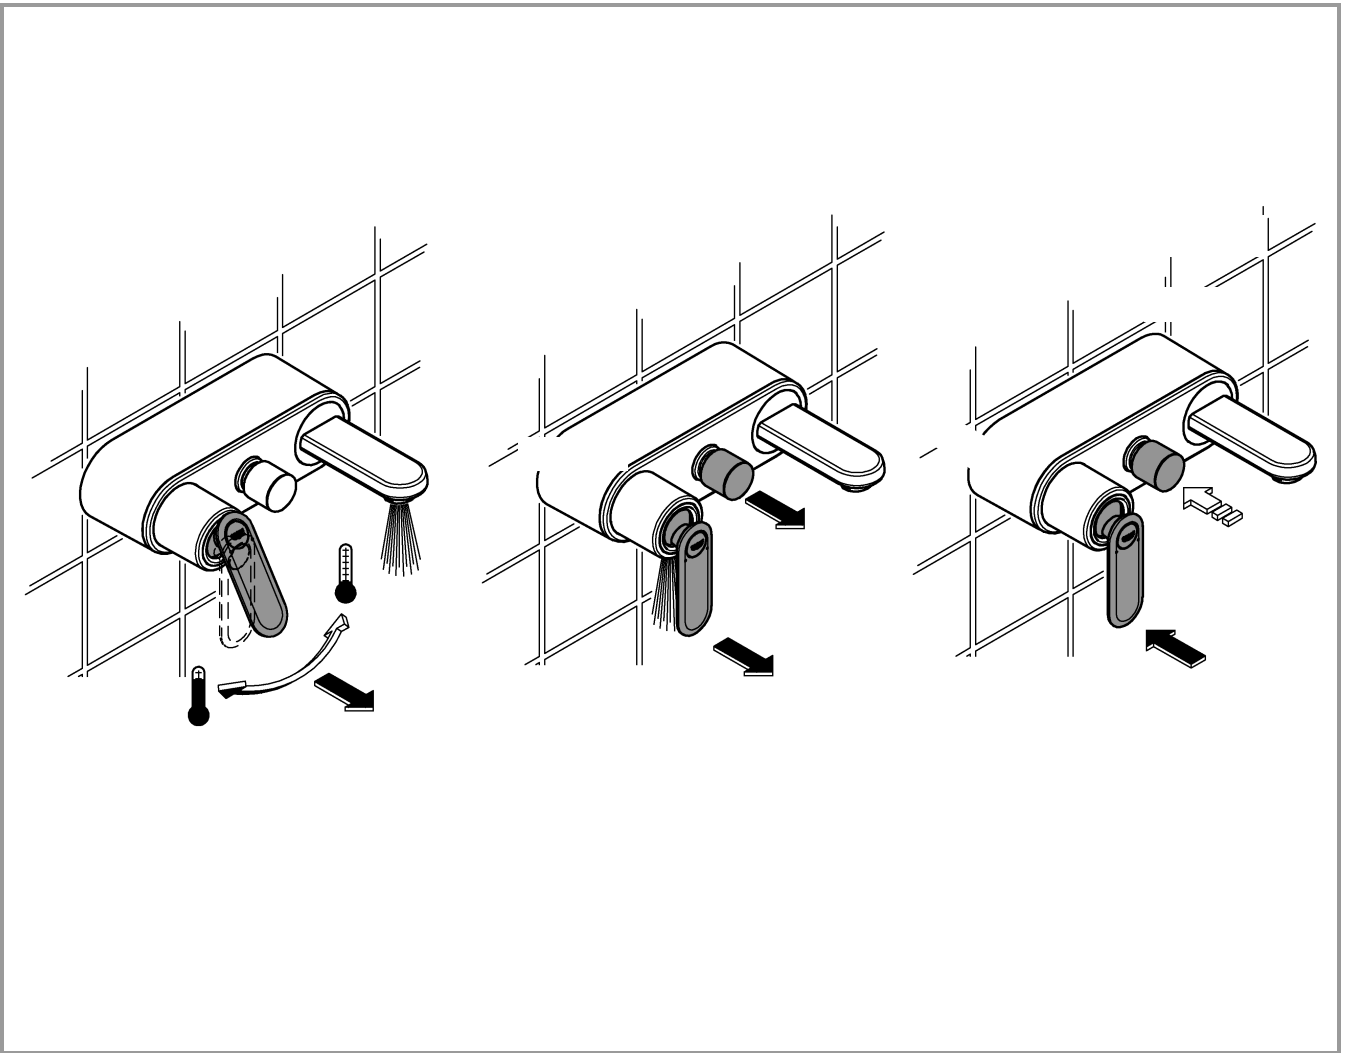

32 195

32 196

32 197

DIN 1988
DIN EN 806

2

1

Pure Freude an Wasser

GROHE
WAVES