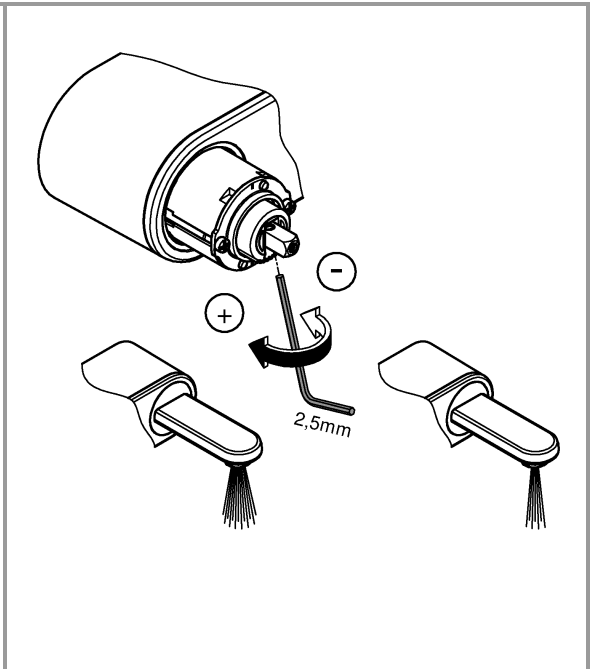

32 195

32 196

32 197

DIN 1988
DIN EN 806

2

1

Pure Freude an Wasser

GROHE
WAVES