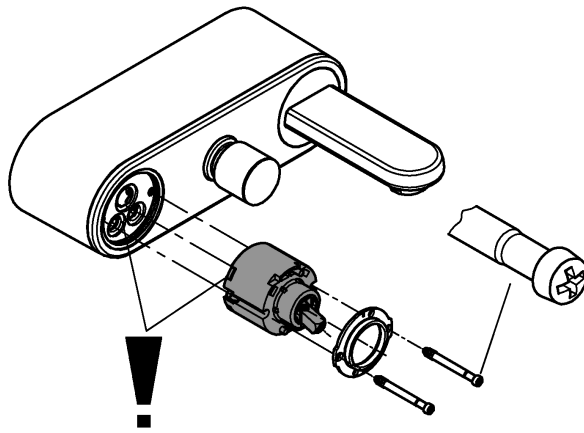

32 195

32 196

32 197

DIN 1988
DIN EN 806

2

1

Pure Freude an Wasser

GROHE
WAVES