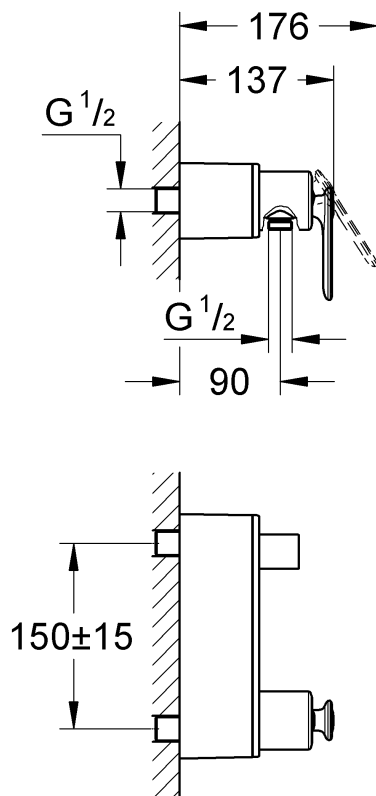

32 195

32 196

32 197

DIN 1988
DIN EN 806

2

1

Pure Freude an Wasser

GROHE
WAVES