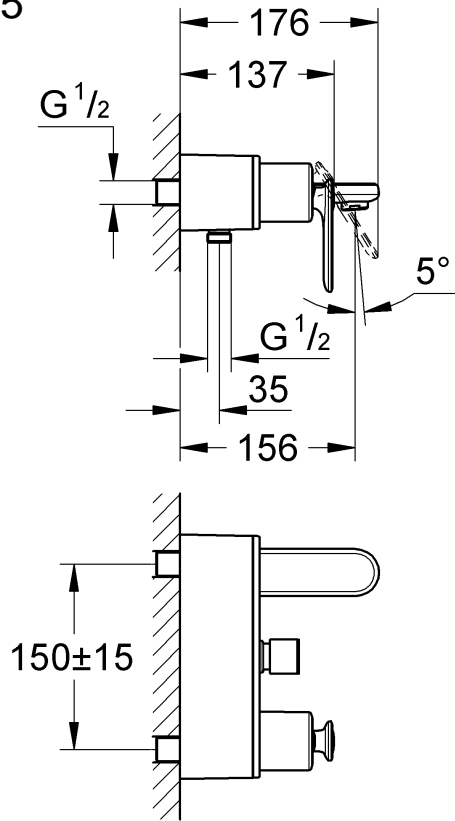

32 195

32 196

32 197

DIN 1988
DIN EN 806

2

1

Pure Freude an Wasser

GROHE
WAVES