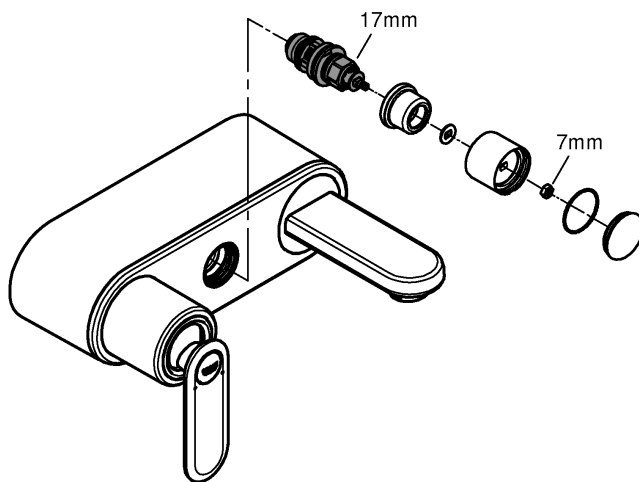

32 195

32 196

32 197

DIN 1988
DIN EN 806

2

1

Pure Freude an Wasser

GROHE
WAVES