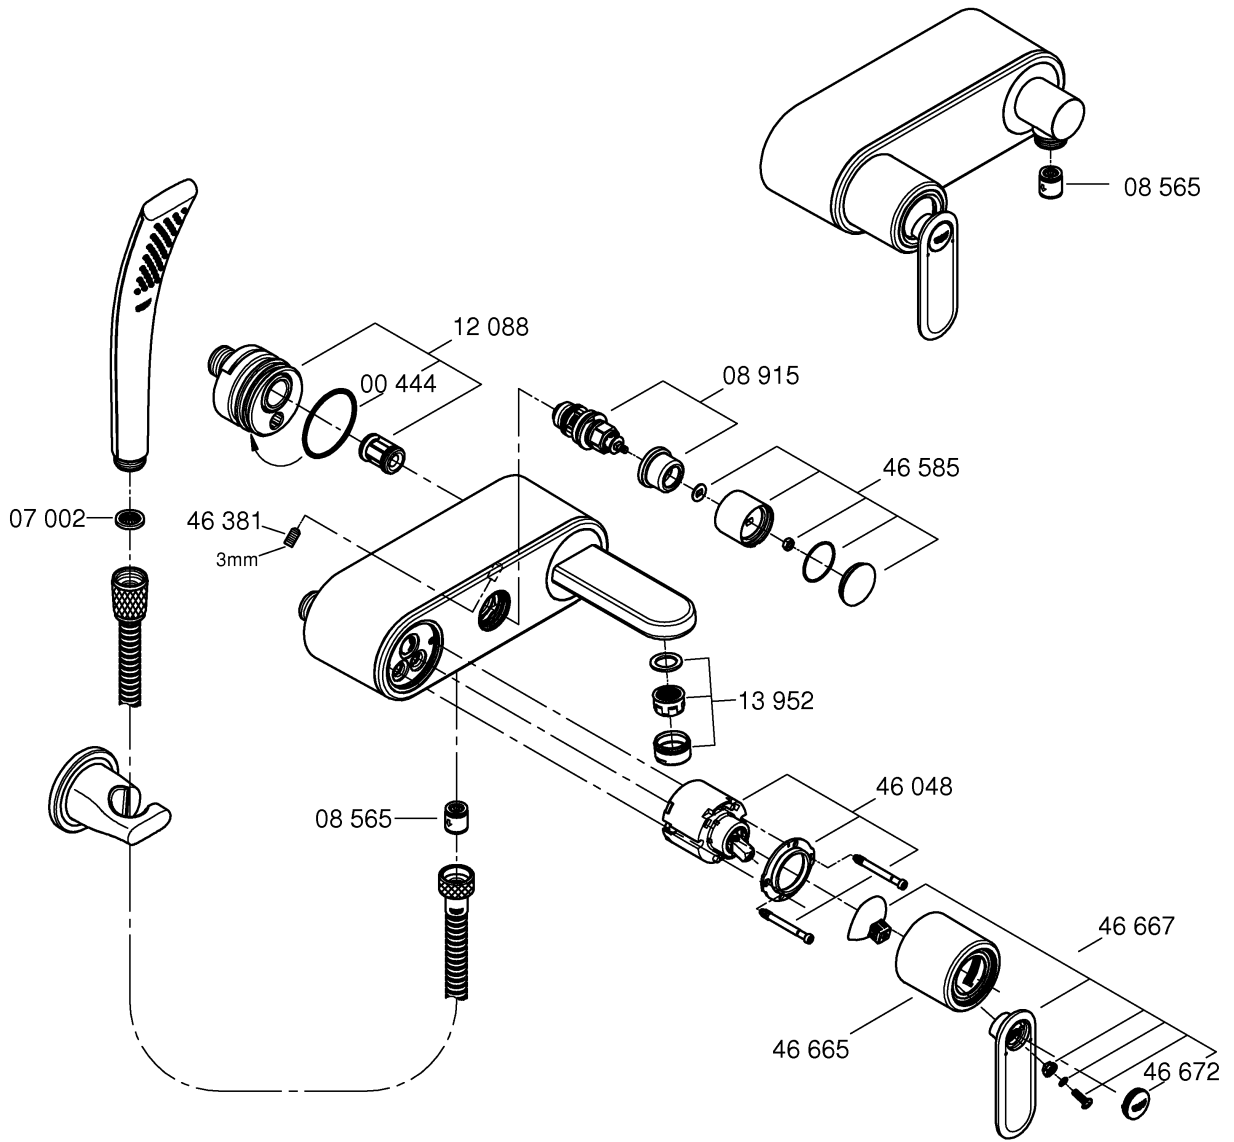

32 195

32 196

32 197

DIN 1988
DIN EN 806

2

1

Pure Freude an Wasser

GROHE
WAVES