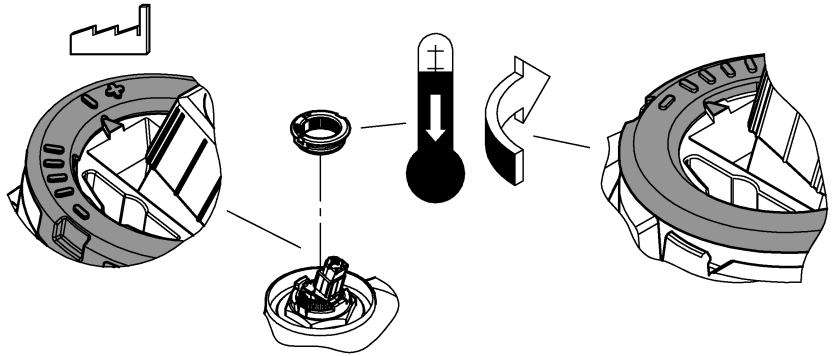

7

8

9

Pure Freude an Wasser

GROHE
WAVES

D

+49 571 3989 333
helpline@grohe.de

A