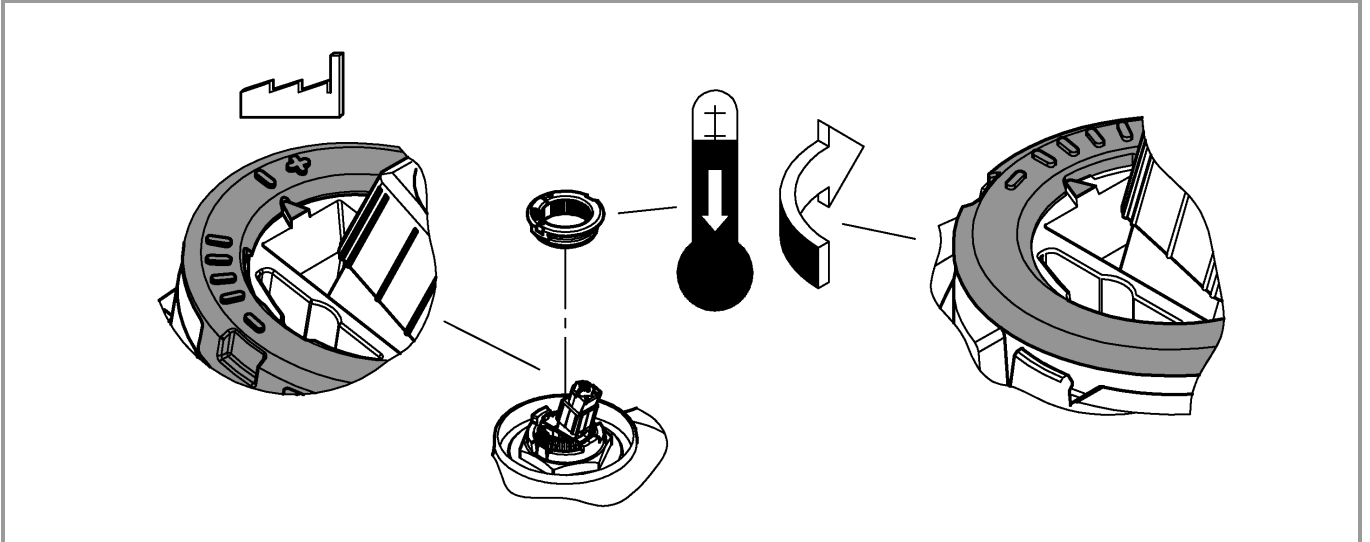

6

7

8

9

*19 017	13mm

	07 052	180mm
	*07 341	350mm

Pure Freude an Wasser

GROHE
WAVES