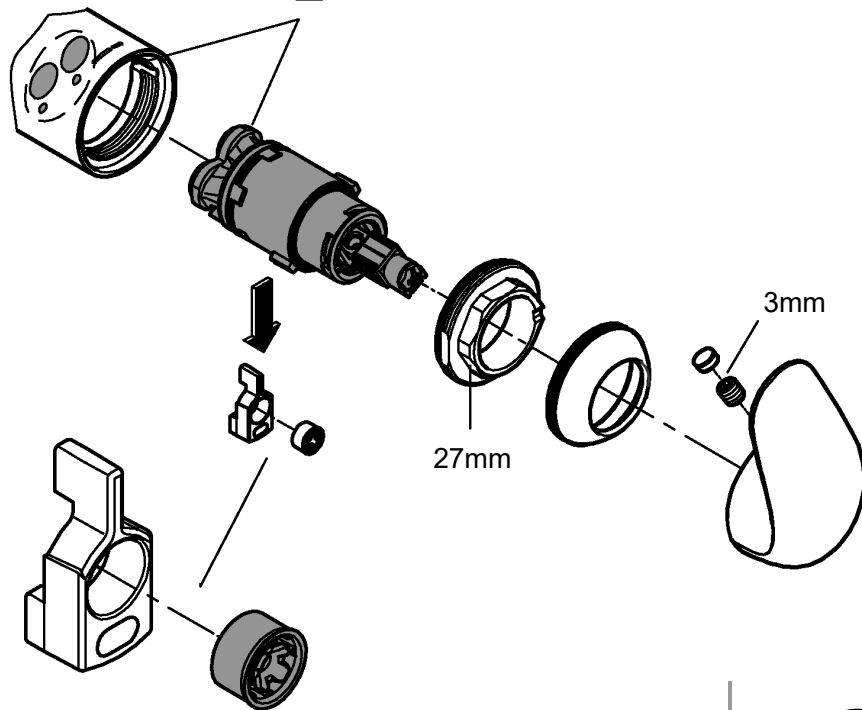

6

7

8

9

*19 017	13mm

	07 052	180mm
	*07 341	350mm

Pure Freude an Wasser

GROHE
WAVES