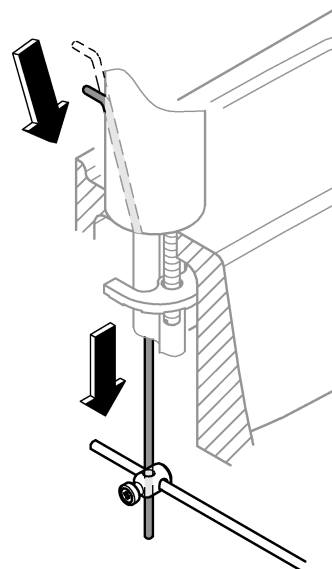

6

7

8

9

*19 017	13mm

	07 052	180mm
	*07 341	350mm

Pure Freude an Wasser

GROHE
WAVES