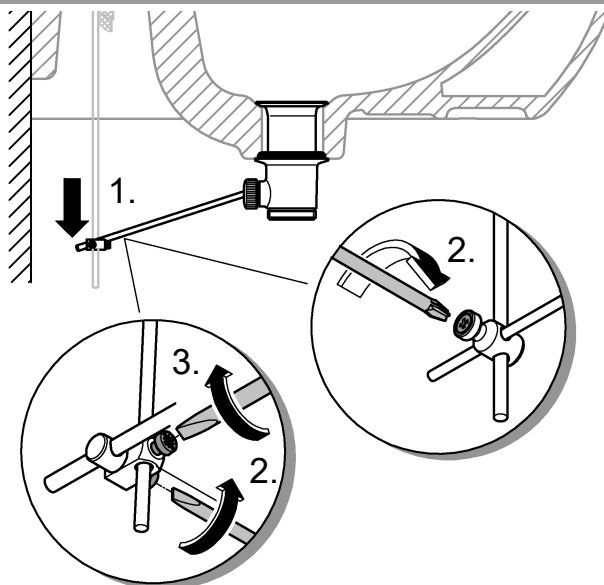

6

7

8

9

*19 017	13mm

	07 052	180mm
	*07 341	350mm

Pure Freude an Wasser

GROHE
WAVES