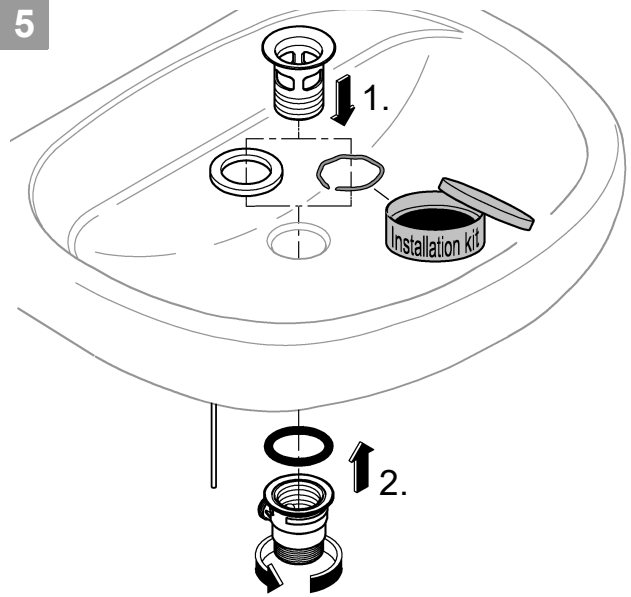

6

7

8

9

*19 017	13mm

	07 052	180mm
	*07 341	350mm

Pure Freude an Wasser

GROHE
WAVES