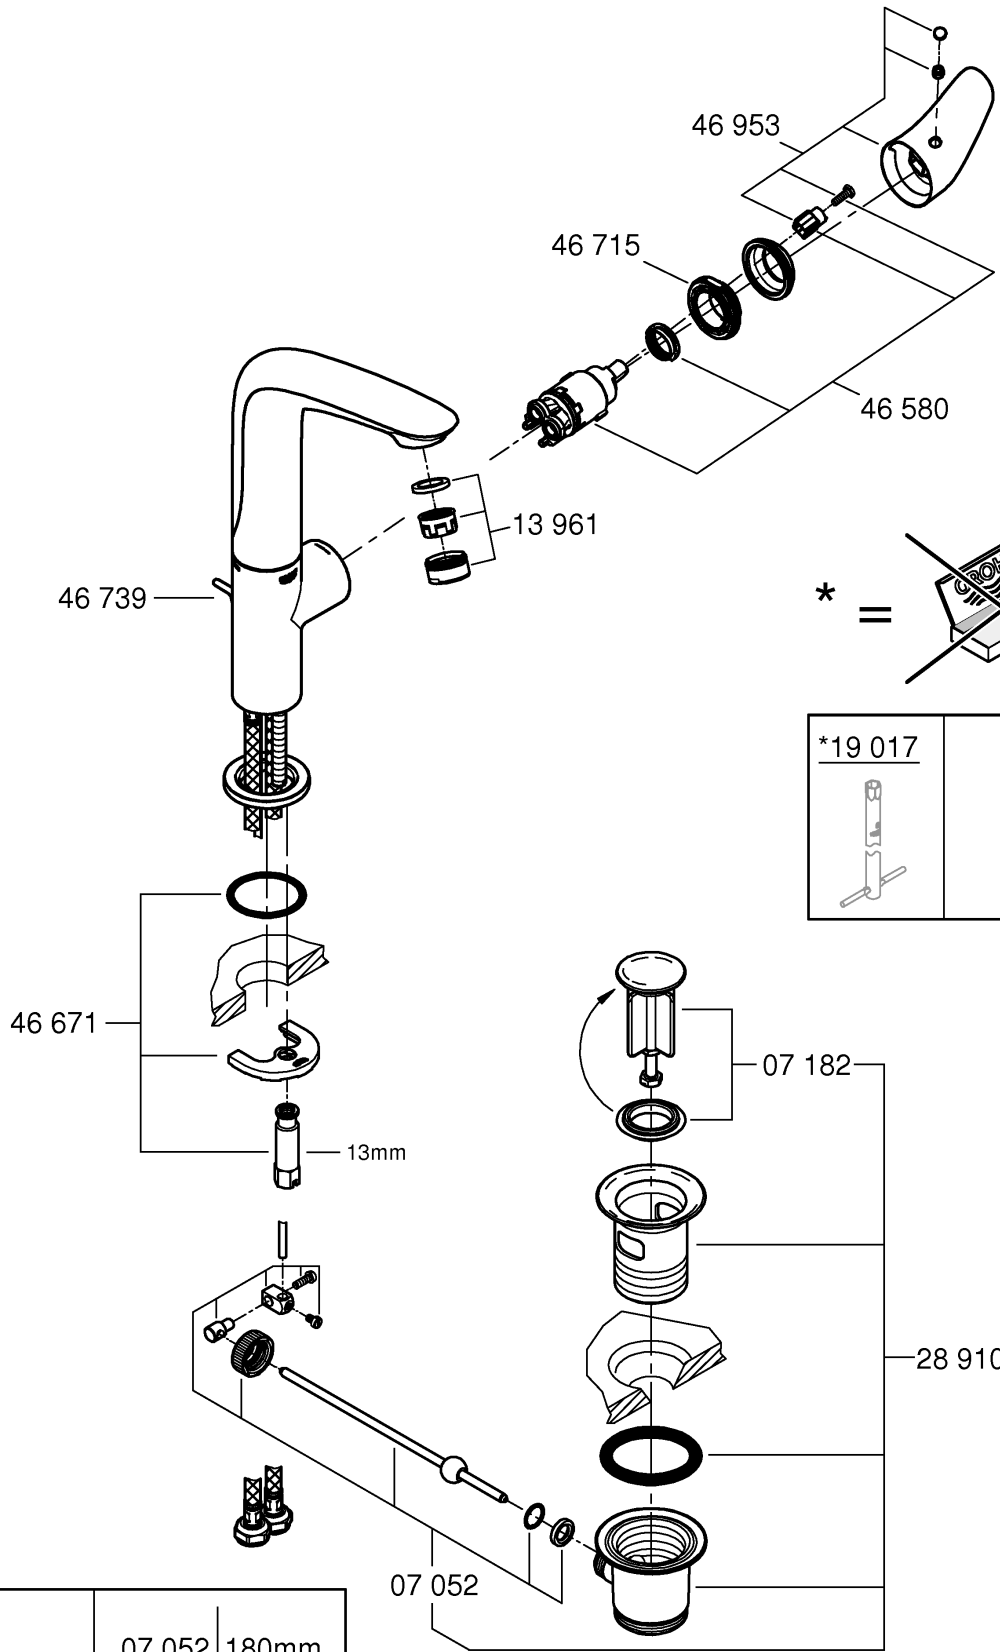

6

7

8

9

*19 017	13mm

	07 052	180mm
	*07 341	350mm

Pure Freude an Wasser

GROHE
WAVES