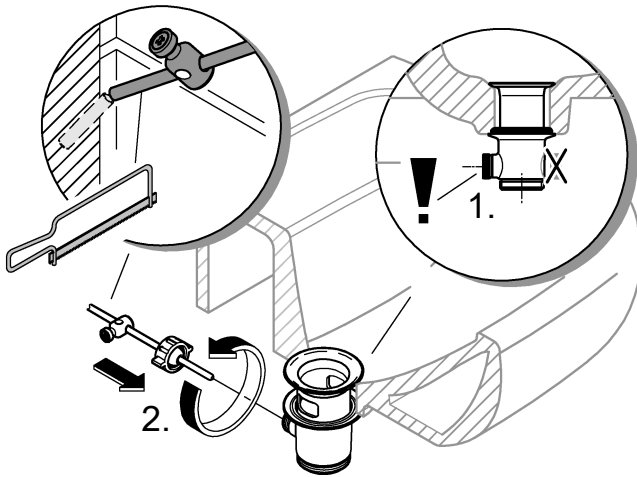

6

7

8

9

*19 017	13mm

	07 052	180mm
	*07 341	350mm

Pure Freude an Wasser

GROHE
WAVES