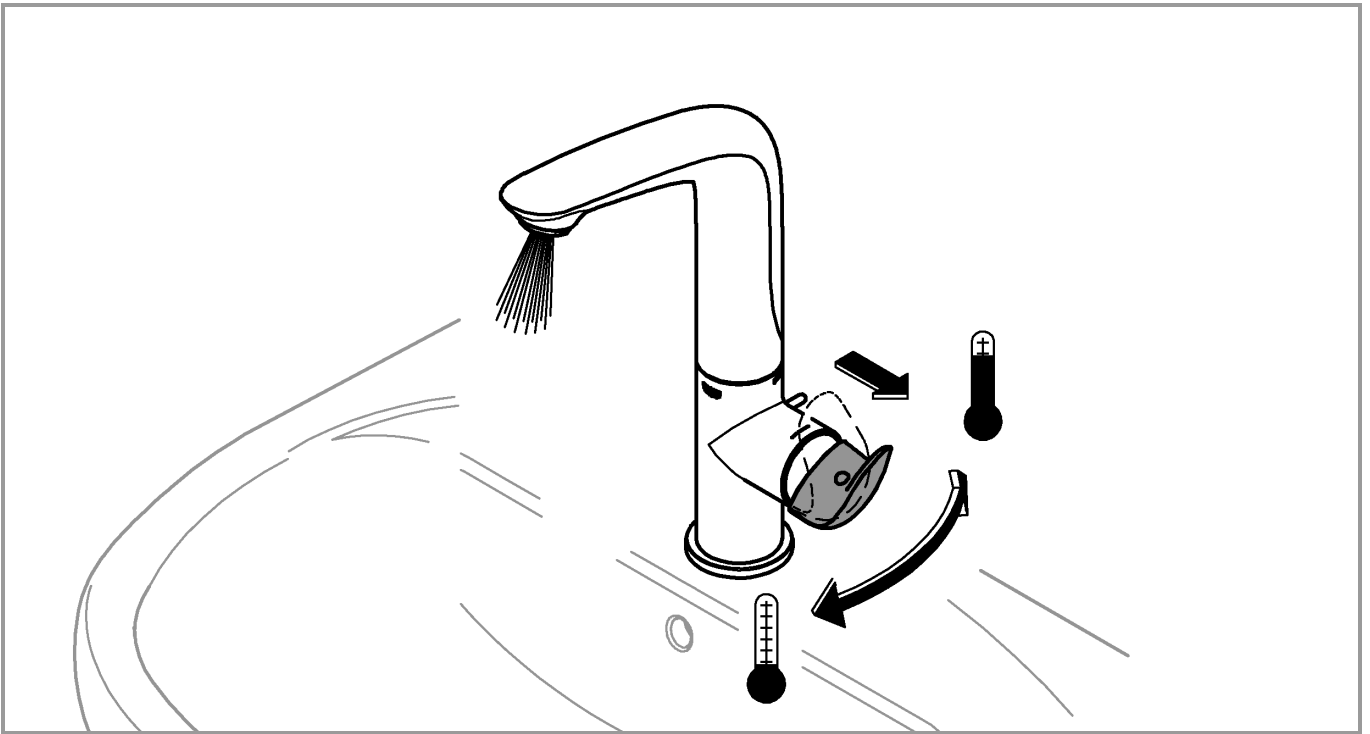

6

7

8

9

*19 017	13mm

	07 052	180mm
	*07 341	350mm

Pure Freude an Wasser

GROHE
WAVES