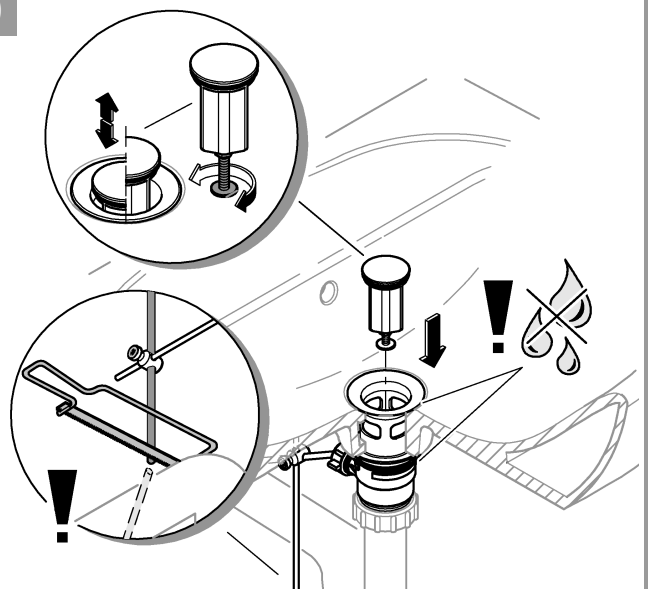

6

7

8

9

*19 017	13mm

	07 052	180mm
	*07 341	350mm

Pure Freude an Wasser

GROHE
WAVES