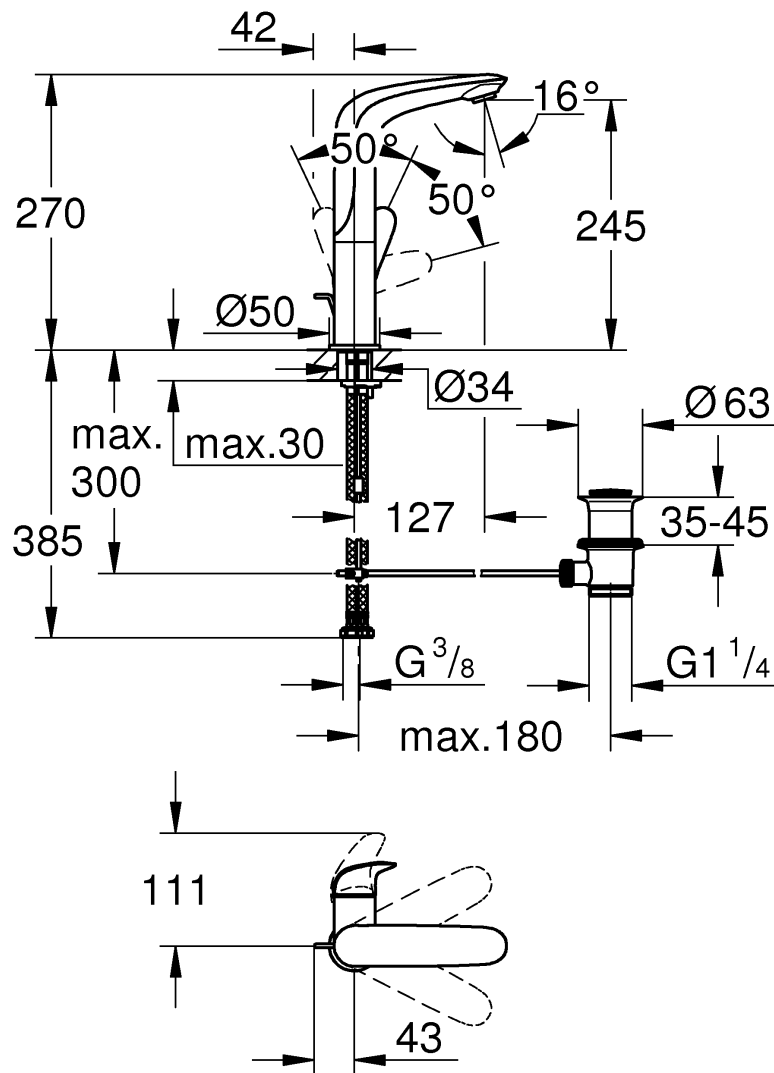

23 718

DIN
1988

DIN EN
806

bar

max. 10

0,5

5

1

6

7

8

9

*19 017	13mm

	07 052	180mm
	*07 341	350mm

Pure Freude an Wasser

GROHE
WAVES