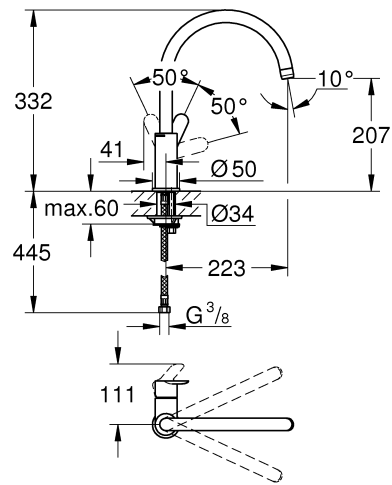

DESIGN + ENGINEERING
GROHE GERMANY

99.0076.331/ÄM 243570/12.18

www.grohe.com

Pure Freude
an Wasser

GROHE
WAVES

<p>BauEdge</p>  <p>31 367</p>	<p>BauLoop</p>  <p>31 368</p>
<p>BauEdge</p>  <p>23 563</p>	

<p> bar</p> <p>0,5  max. 10</p> <p> 5 1 </p>	<p> °C</p> <p>max. 70°</p> <p> 60° </p>
---	---

	<p>DIN 1988</p> <p>DIN EN 806</p>		
---	-----------------------------------	---	---

31 367

31 368

23 563

X = max. 45mm

X = max. 60mm

23 563

31 367