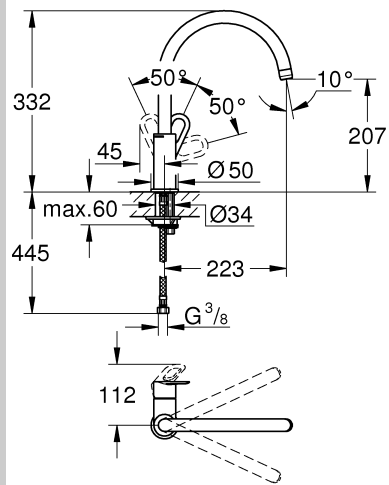

DESIGN + ENGINEERING
GROHE GERMANY

99.0076.331/ÄM 243570/12.18

www.grohe.com

Pure Freude
an Wasser

GROHE
WAVES

<p>BauEdge</p>  <p>31 367</p>	<p>BauLoop</p>  <p>31 368</p>
<p>BauEdge</p>  <p>23 563</p>	

<p> bar</p> <p>0,5  max. 10</p> <p> 5 1 </p>	<p> °C</p> <p>max. 70°</p> <p> 60° </p>
---	---

	<p>DIN 1988</p> <p>DIN EN 806</p>		
---	-----------------------------------	---	---

31 367

31 368

23 563

X = max. 45mm

X = max. 60mm

23 563

31 367