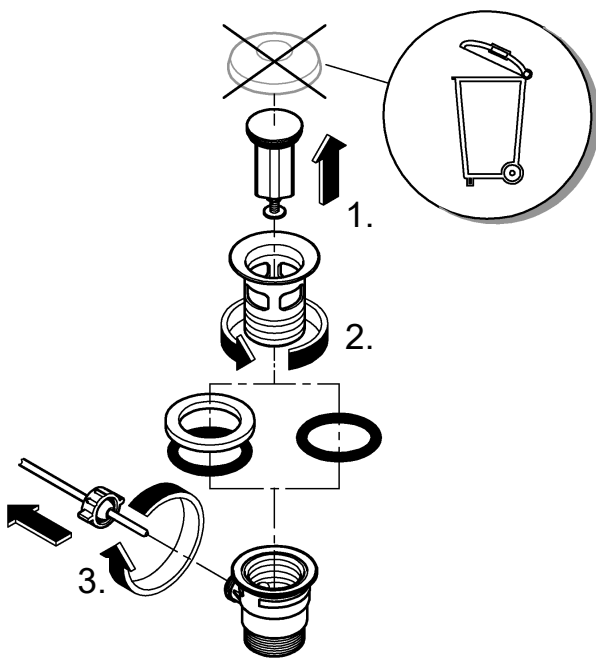

DIN
1988

DIN EN
806

max.
70° 60°

1

2

3

4

5

6

7

8

9

	07 052	180mm		
	*07 341	350mm		

Pure Freude an Wasser

GROHE
WAVES

D