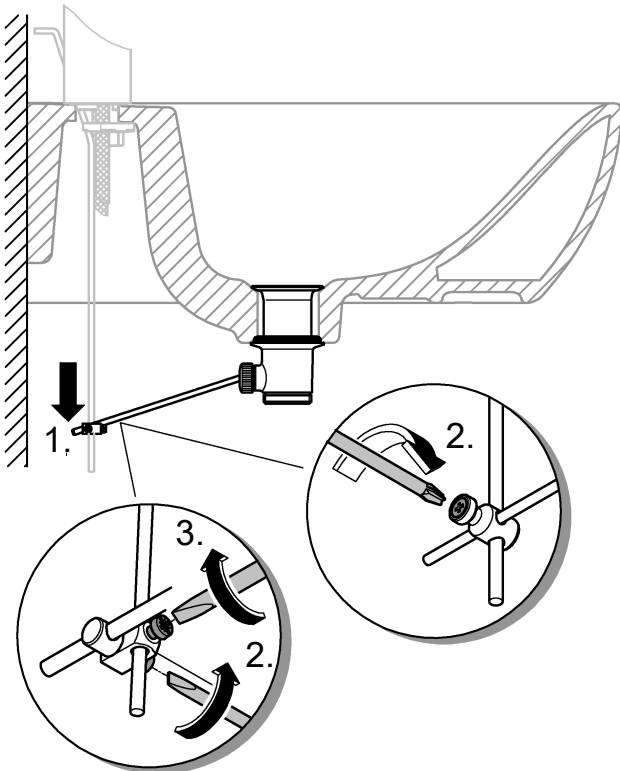

DIN
1988

DIN EN
806

max.
70° 60°

1

2

3

4

5

6

7

8

9

	07 052	180mm		
	*07 341	350mm		

Pure Freude an Wasser

GROHE
WAVES

D