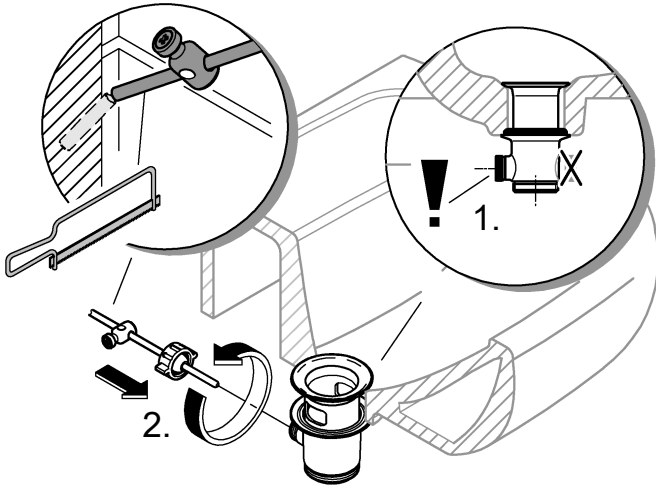

DIN
1988

DIN EN
806

max.
70° 60°

1

2

3

4

5

6

7

8

9

	07 052	180mm		
	*07 341	350mm		

Pure Freude an Wasser

GROHE
WAVES

D