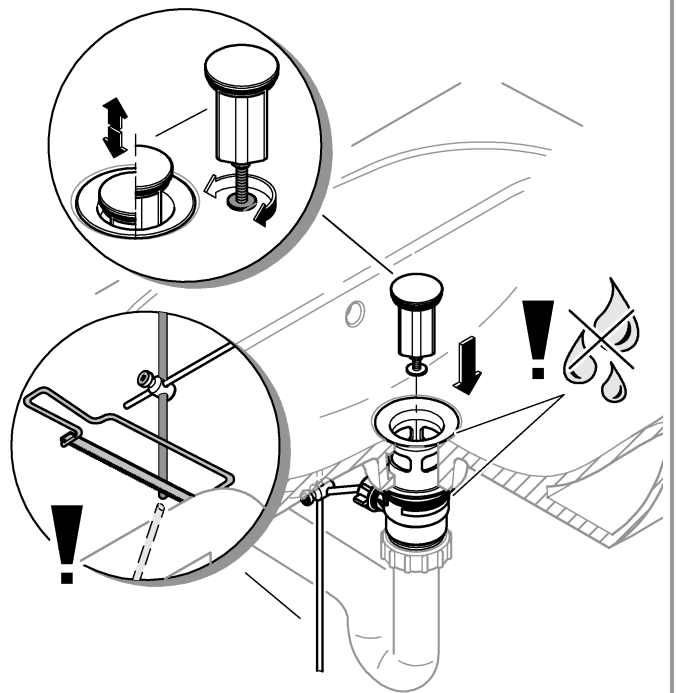

6

7

8

9

	07 052	180mm		
	*07 341	350mm		

Pure Freude an Wasser

GROHE
WAVES

D