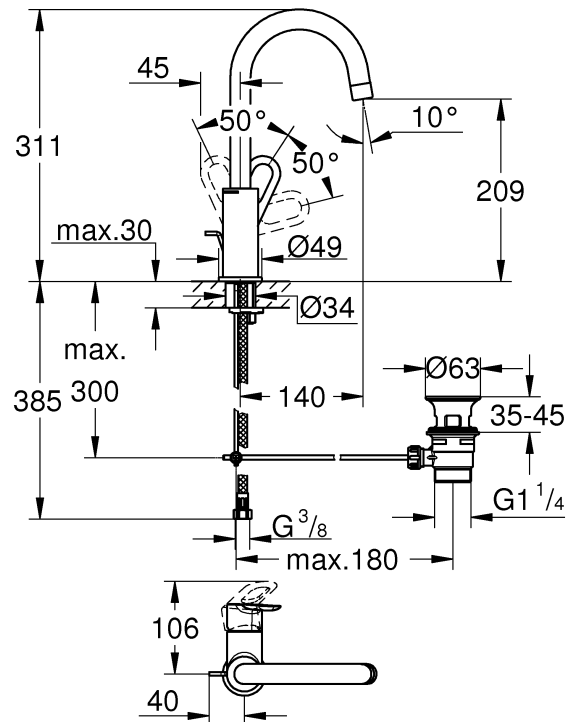

BAULOOP

**DESIGN + ENGINEERING
GROHE GERMANY**

99.0710.131/ÄM 243570/12.18

www.grohe.com

*Pure Freude
an Wasser*

23 762

23 764

23 763

DIN
1988

DIN EN
806

max.
70° 60°

1

2

3

4

5

6

7

8

9

	07 052	180mm		
	*07 341	350mm		

Pure Freude an Wasser

GROHE
WAVES

D