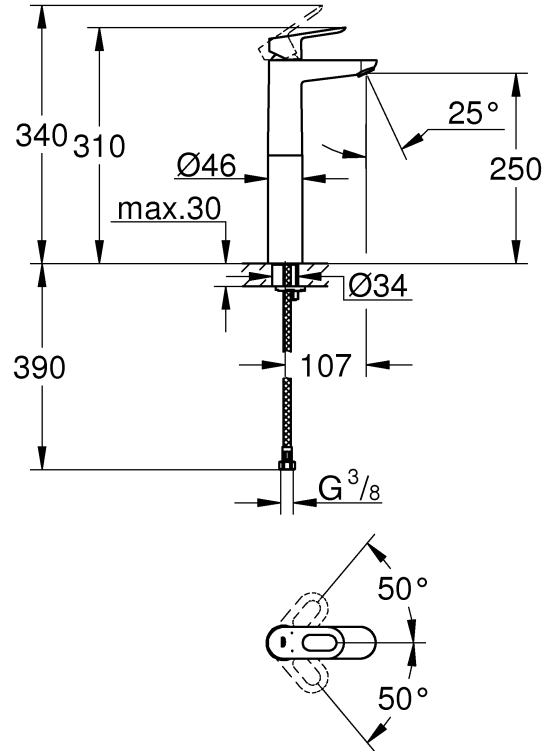

BAULOOP

**DESIGN + ENGINEERING
GROHE GERMANY**

99.0710.131/ÄM 243570/12.18

www.grohe.com

*Pure Freude
an Wasser*

23 762

23 764

23 763