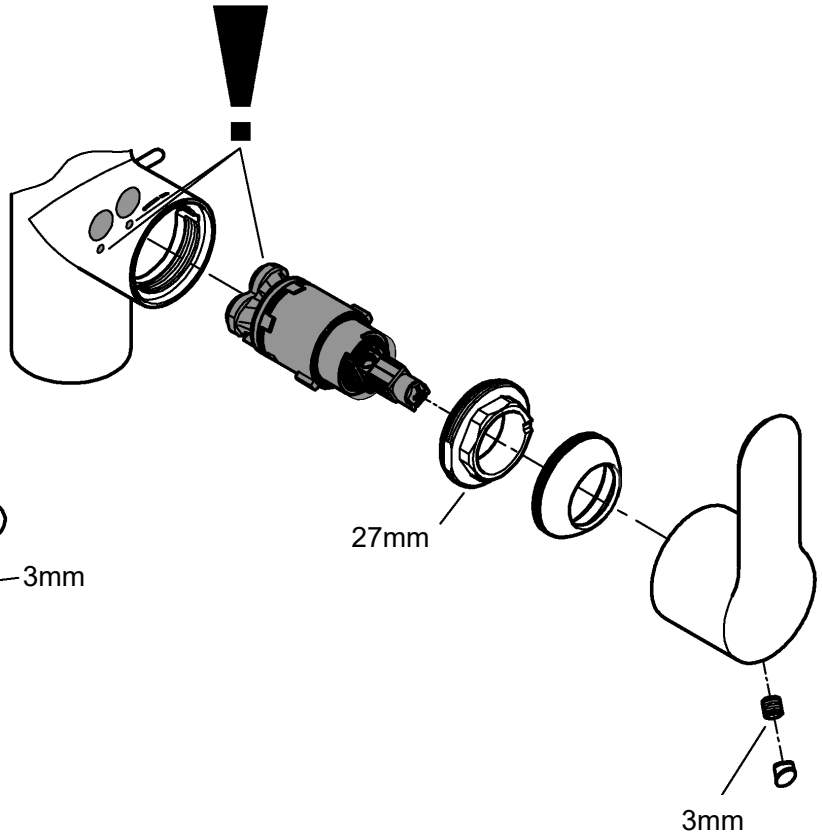

6

7

8

9

	07 052	180mm		
	*07 341	350mm		

Pure Freude an Wasser

GROHE
WAVES

D