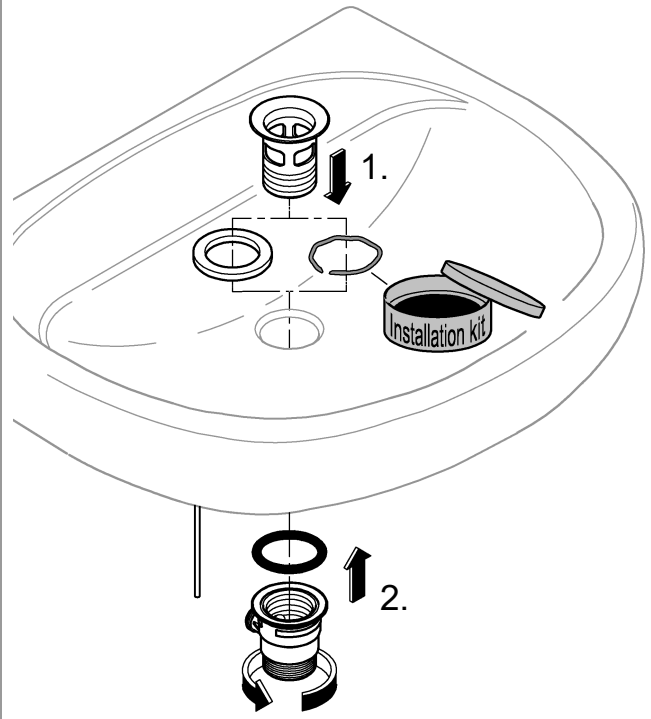

DIN
1988

DIN EN
806

max.
70° 60°

1

2

3

4

5

6

7

8

9

	07 052	180mm		
	*07 341	350mm		

Pure Freude an Wasser

GROHE
WAVES

D