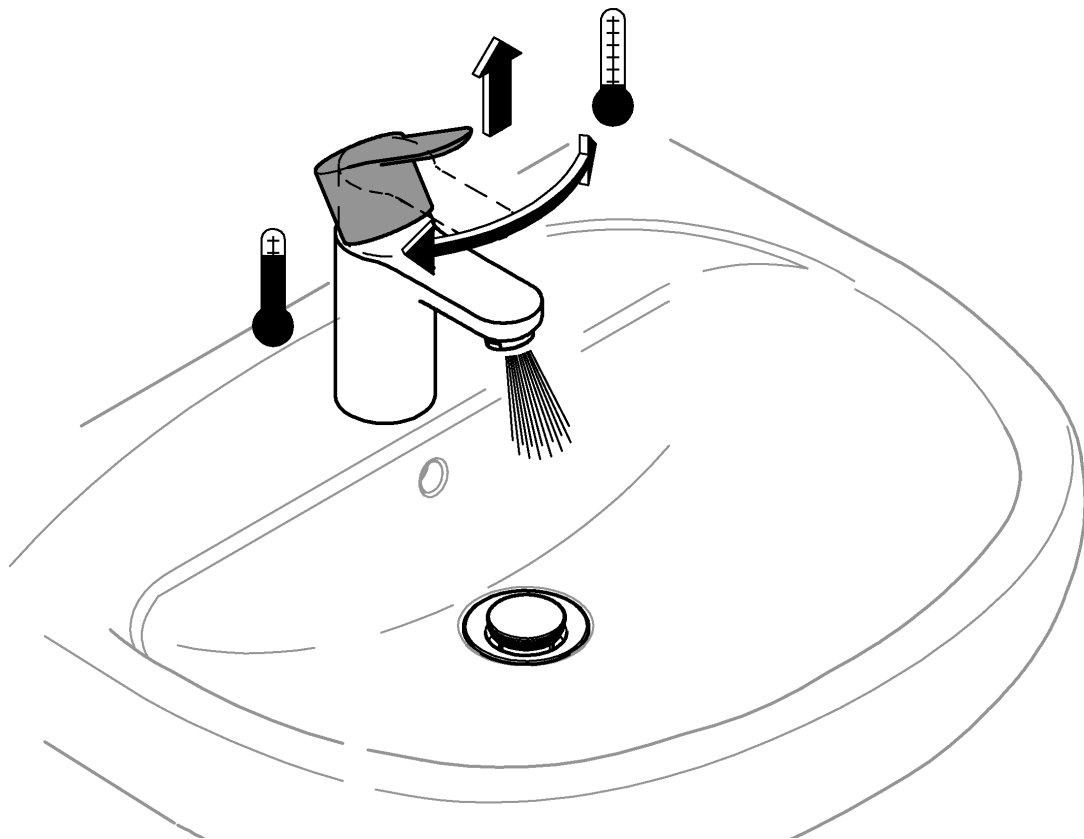

6

7

8

9

	07 052	180mm		
	*07 341	350mm		

Pure Freude an Wasser

GROHE
WAVES

D