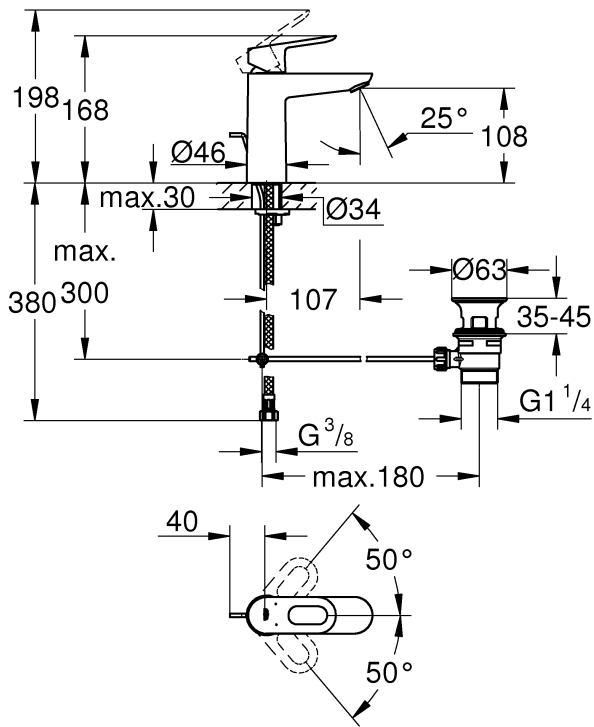

BAULOOP

**DESIGN + ENGINEERING
GROHE GERMANY**

99.0710.131/ÄM 243570/12.18

www.grohe.com

*Pure Freude
an Wasser*

23 762

23 764

23 763

DIN
1988

DIN EN
806

max.
70° 60°

1

2

3

4

5

6

7

8

9

	07 052	180mm		
	*07 341	350mm		

Pure Freude an Wasser

GROHE
WAVES

D