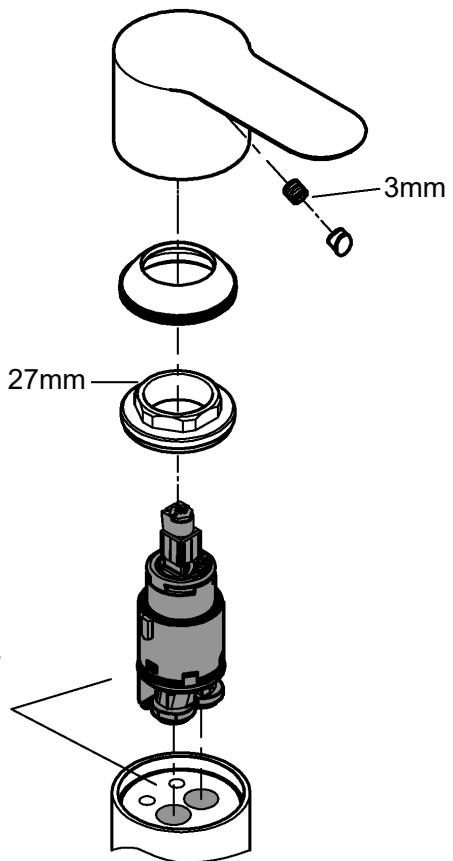

DIN
1988

DIN EN
806

max.
70° 60°

1

2

3

4

5

6

7

8

9

	07 052	180mm		
	*07 341	350mm		

Pure Freude an Wasser

GROHE
WAVES

D