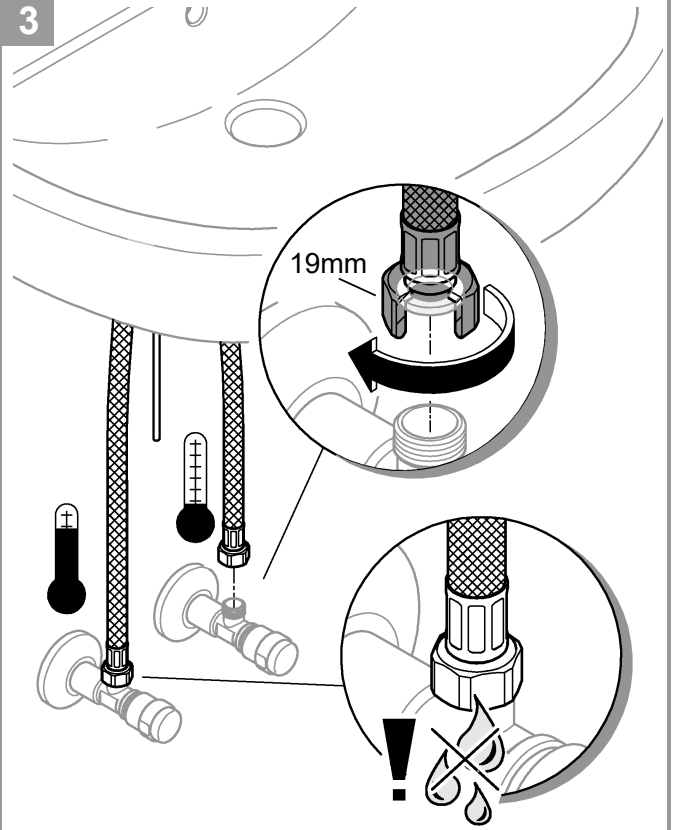

DIN
1988

DIN EN
806

max.
70° 60°

1

2

3

4

5

6

7

8

9

	07 052	180mm		
	*07 341	350mm		

Pure Freude an Wasser

GROHE
WAVES

D