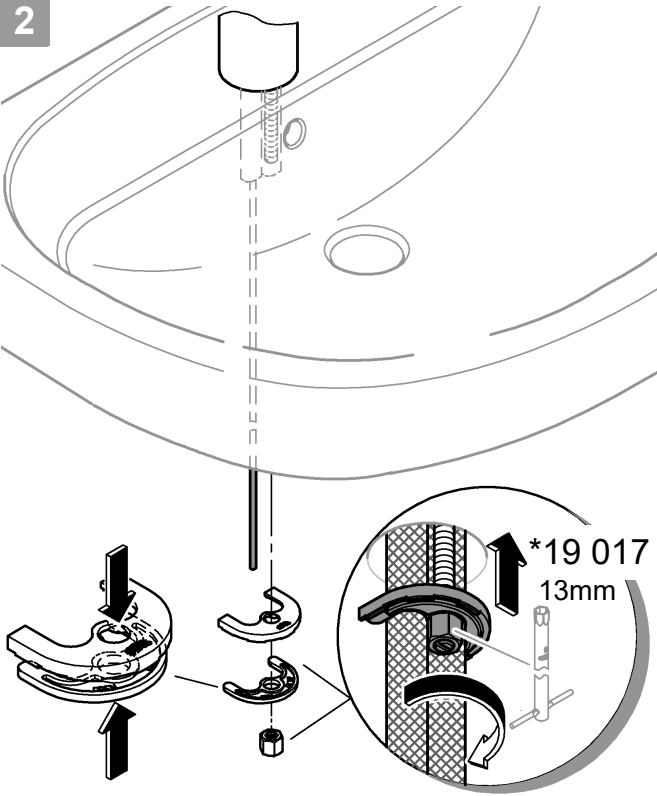

DIN
1988

DIN EN
806

max.
70° 60°

1

2

3

4

5

6

7

8

9

	07 052	180mm		
	*07 341	350mm		

Pure Freude an Wasser

GROHE
WAVES

D