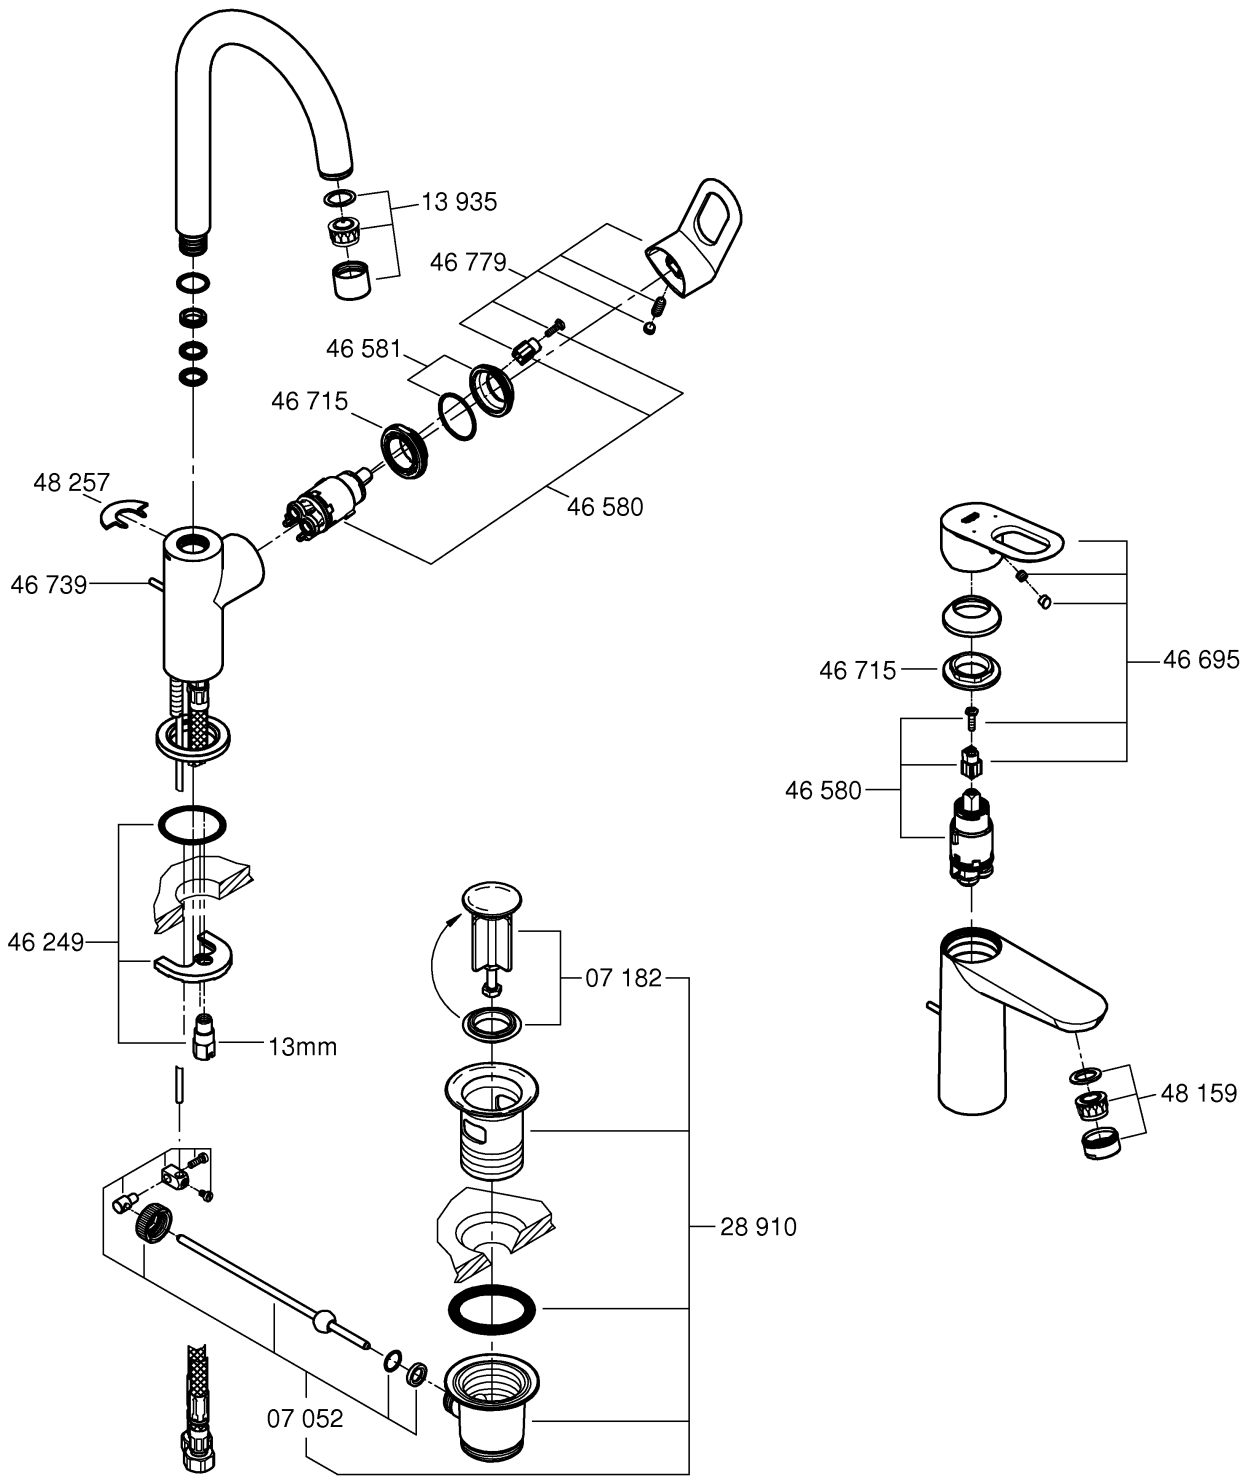

6

7

8

9

	07 052	180mm		
	*07 341	350mm		

Pure Freude an Wasser

GROHE
WAVES

D