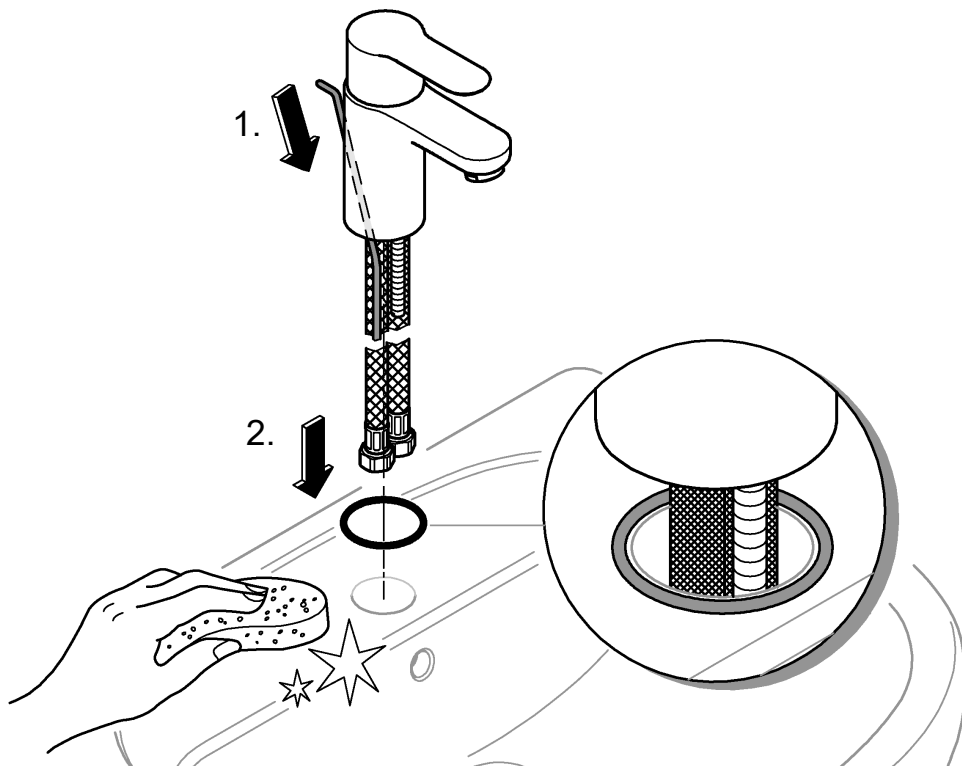

DIN
1988

DIN EN
806

max.
70° 60°

1

2

3

4

5

6

7

8

9

	07 052	180mm		
	*07 341	350mm		

Pure Freude an Wasser

GROHE
WAVES

D