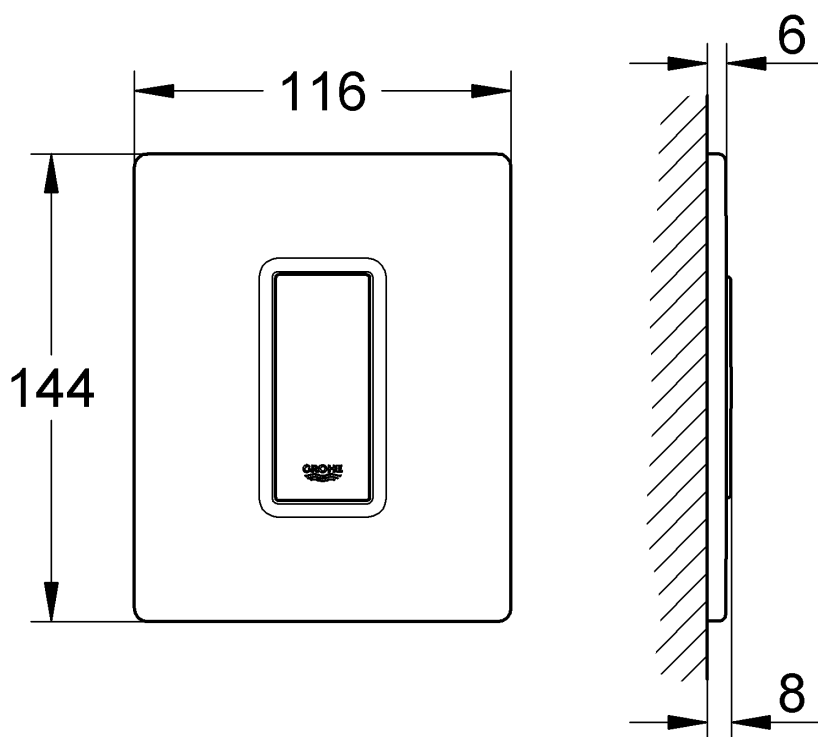

SKATE COSMOPOLITAN  
DESIGN + ENGINEERING  
GROHE GERMANY

99.115.031/ÄM 223832/08.18

www.grohe.com

Pure Freude  
an Wasser

38 846

3

	bar					
	1	2	3	4	5	6
	2,5l	3l	4l	4,5l	5,5l	6l
	1,5l	2l	3l	3,5l	4l	4,5l
	1l	1,5l	2l	2,5l	3l	3,5l
	-	-	1l	1,5l	1,8l	2l