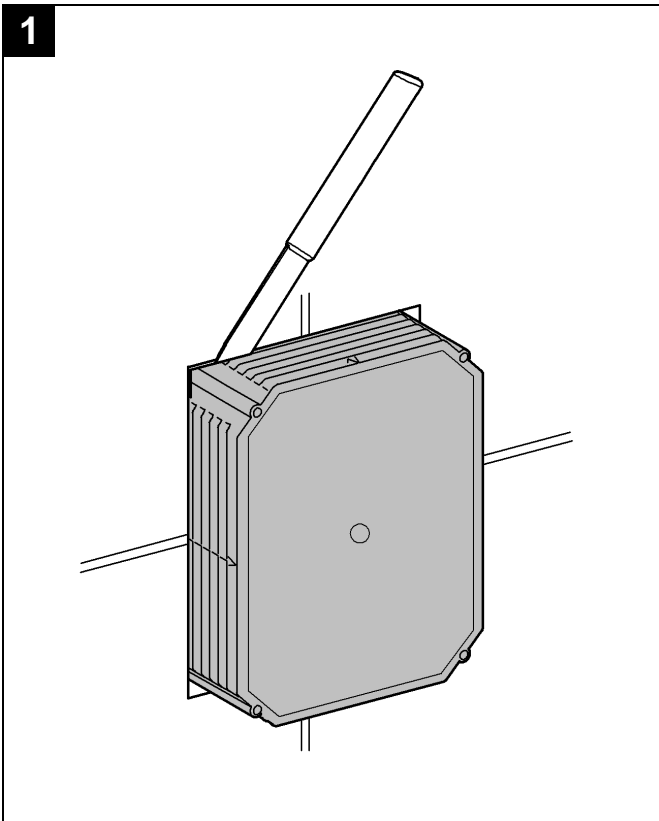

SKATE COSMOPOLITAN  
DESIGN + ENGINEERING  
GROHE GERMANY

99.115.031/ÄM 223832/08.18

www.grohe.com

Pure Freude  
an Wasser

38 846

3

	bar					
	1	2	3	4	5	6
	2,5l	3l	4l	4,5l	5,5l	6l
	1,5l	2l	3l	3,5l	4l	4,5l
	1l	1,5l	2l	2,5l	3l	3,5l
	-	-	1l	1,5l	1,8l	2l