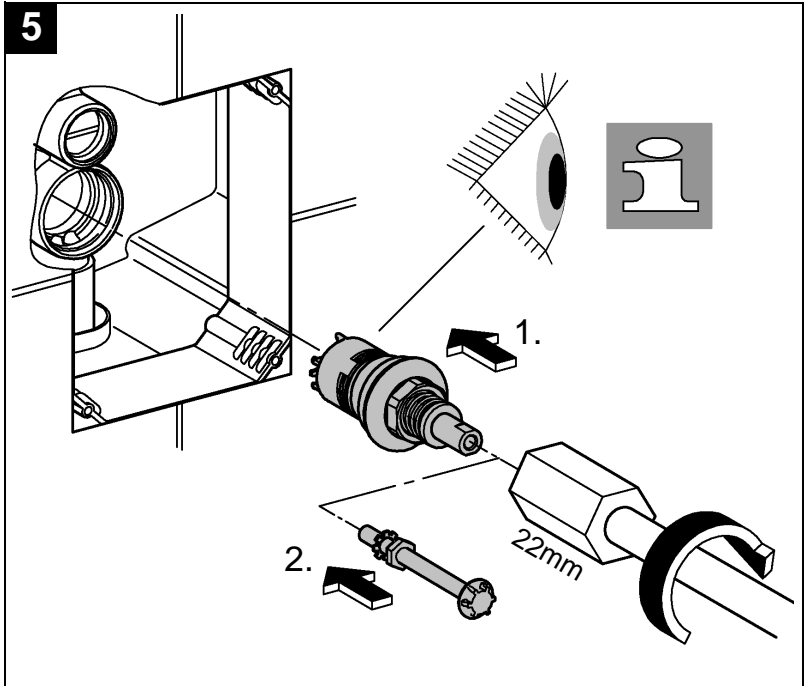

3

	bar					
	1	2	3	4	5	6
	2,5l	3l	4l	4,5l	5,5l	6l
	1,5l	2l	3l	3,5l	4l	4,5l
	1l	1,5l	2l	2,5l	3l	3,5l
	-	-	1l	1,5l	1,8l	2l

4

5