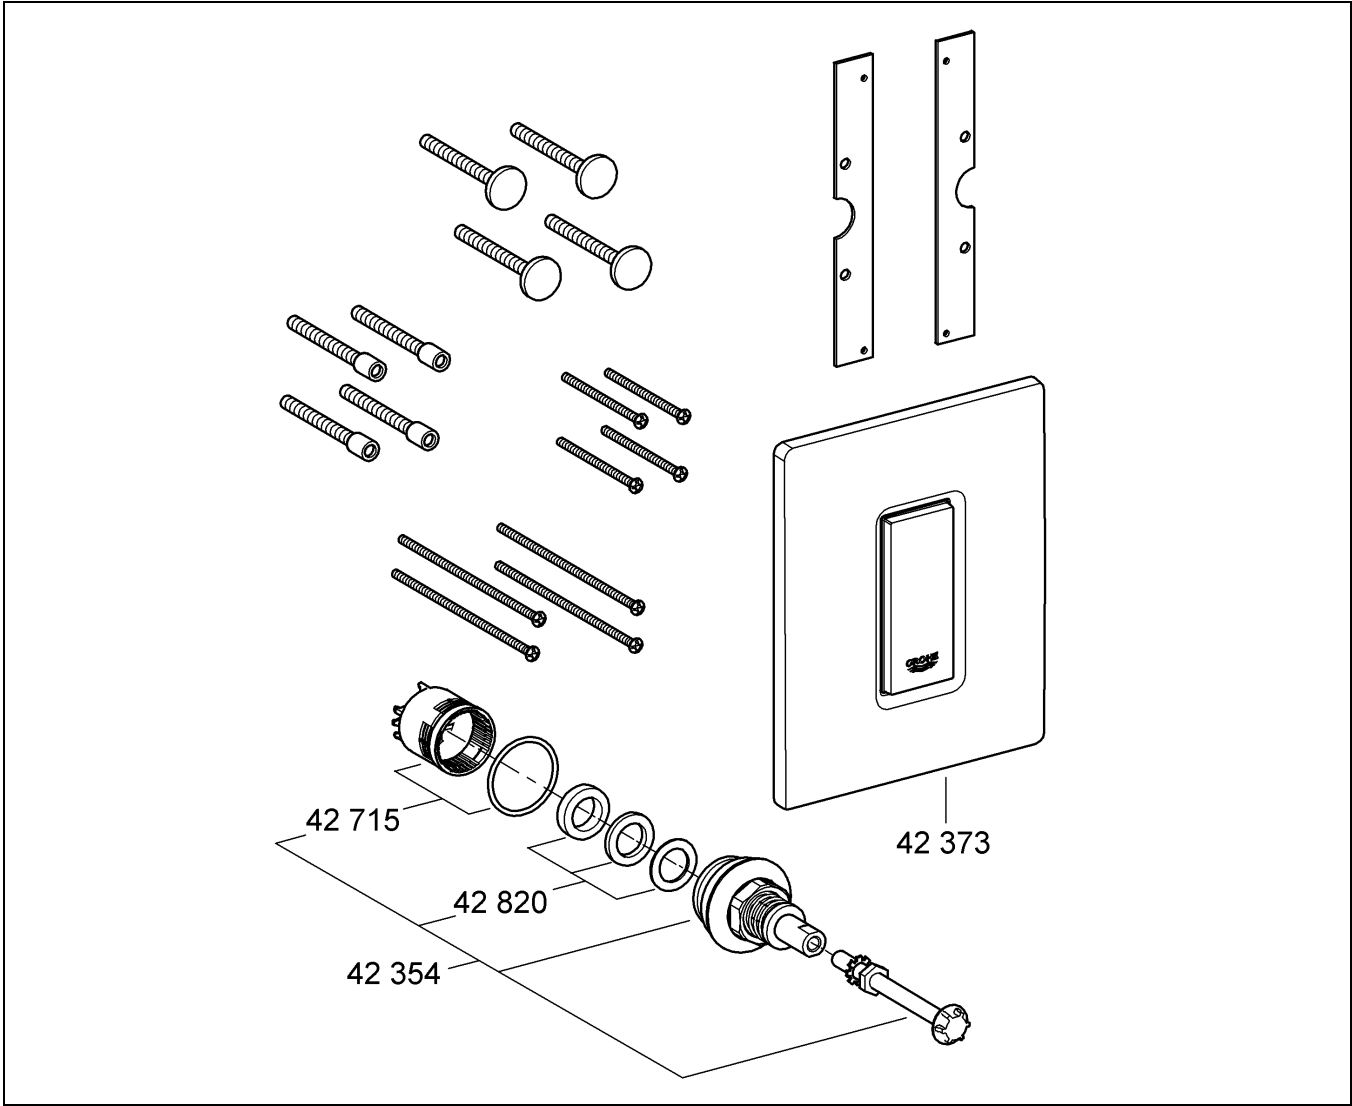

SKATE COSMOPOLITAN  
DESIGN + ENGINEERING  
GROHE GERMANY

99.115.031/ÄM 223832/08.18

www.grohe.com

Pure Freude  
an Wasser

38 846

3

	bar					
	1	2	3	4	5	6
	2,5l	3l	4l	4,5l	5,5l	6l
	1,5l	2l	3l	3,5l	4l	4,5l
	1l	1,5l	2l	2,5l	3l	3,5l
	-	-	1l	1,5l	1,8l	2l