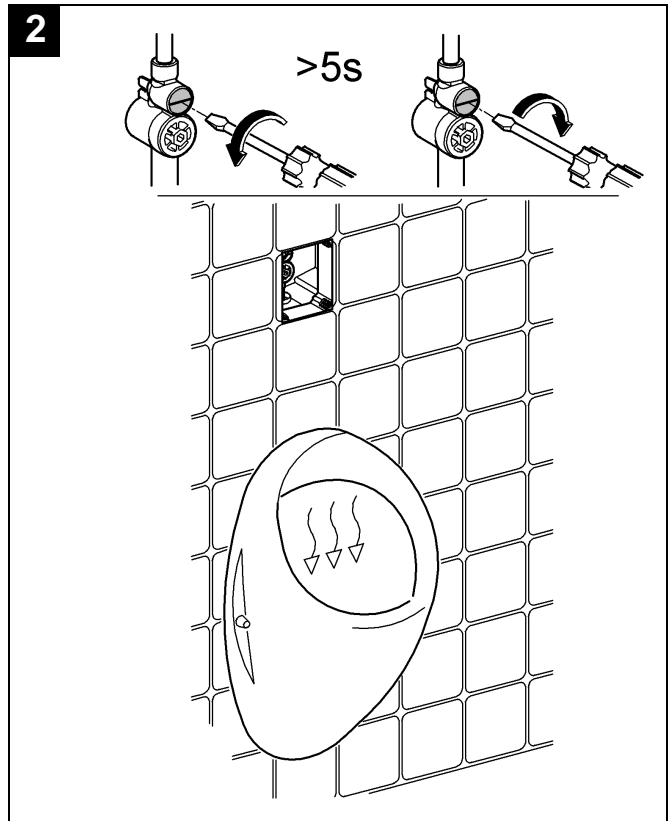

SKATE COSMOPOLITAN  
DESIGN + ENGINEERING  
GROHE GERMANY

99.115.031/ÄM 223832/08.18

www.grohe.com

Pure Freude  
an Wasser

38 846

3

	bar					
	1	2	3	4	5	6
	2,5l	3l	4l	4,5l	5,5l	6l
	1,5l	2l	3l	3,5l	4l	4,5l
	1l	1,5l	2l	2,5l	3l	3,5l
	-	-	1l	1,5l	1,8l	2l