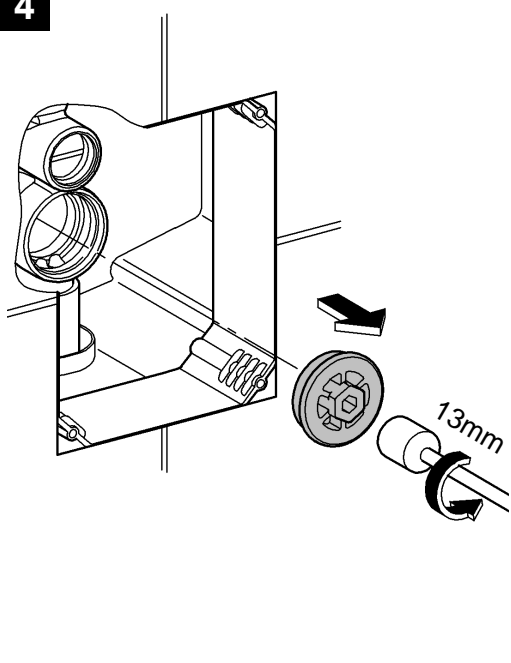

bar					
	1	2	3	4	5	6
	2,5l	3l	4l	4,5l	5,5l	6l
	1,5l	2l	3l	3,5l	4l	4,5l
	1l	1,5l	2l	2,5l	3l	3,5l
	-	-	1l	1,5l	1,8l	2l

4