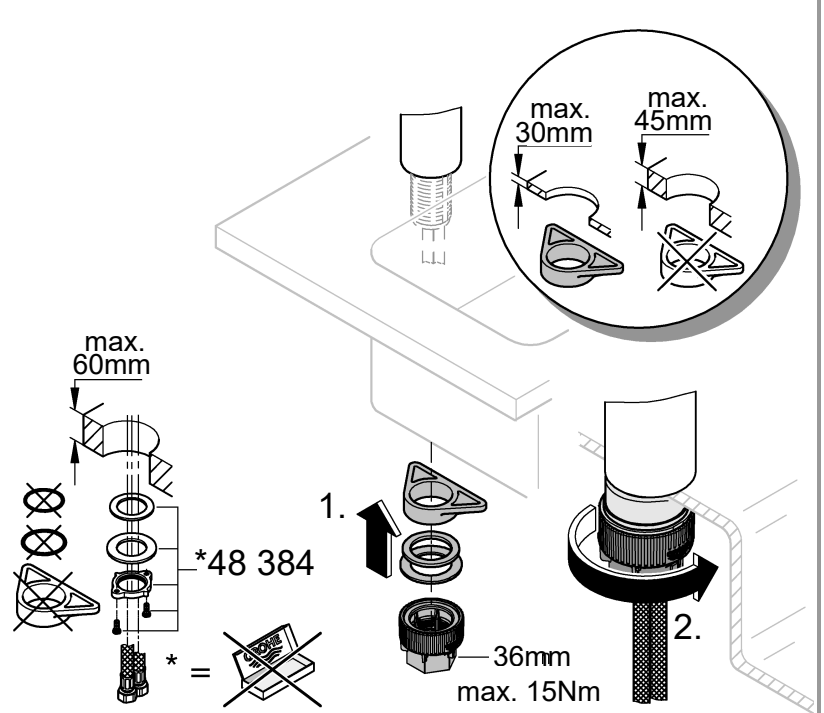

31 590

DIN
1988

DIN EN
806

max. 70° thumbs up max. 60°

32mm

*19 332

1

2