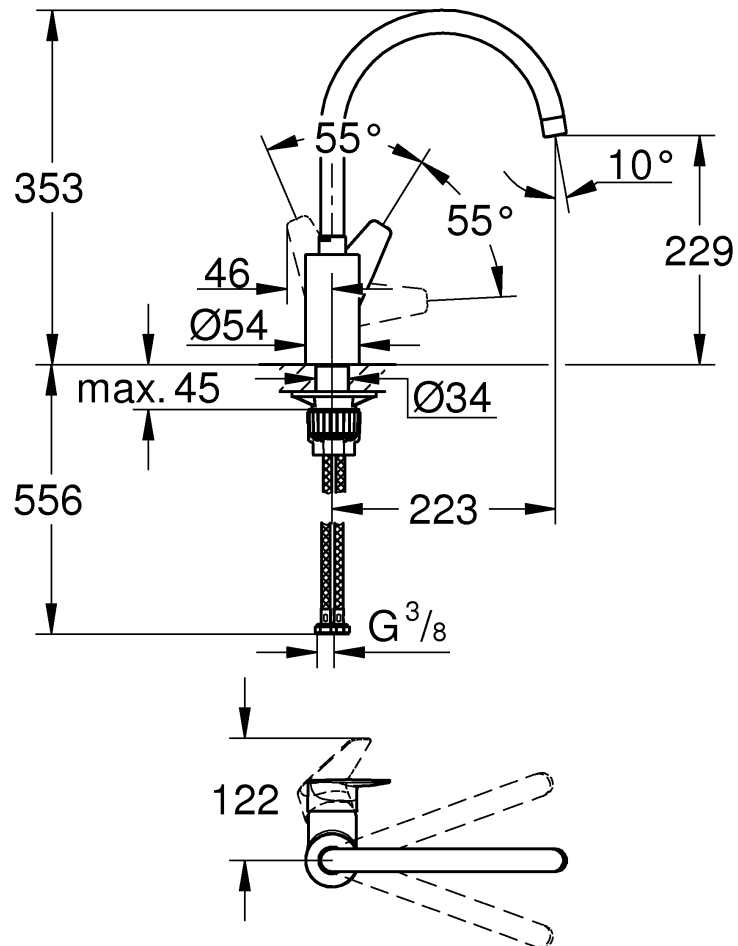

31 590

DIN
1988

DIN EN
806

max. 70° thumbs up max. 60°

32mm

*19 332

1

2