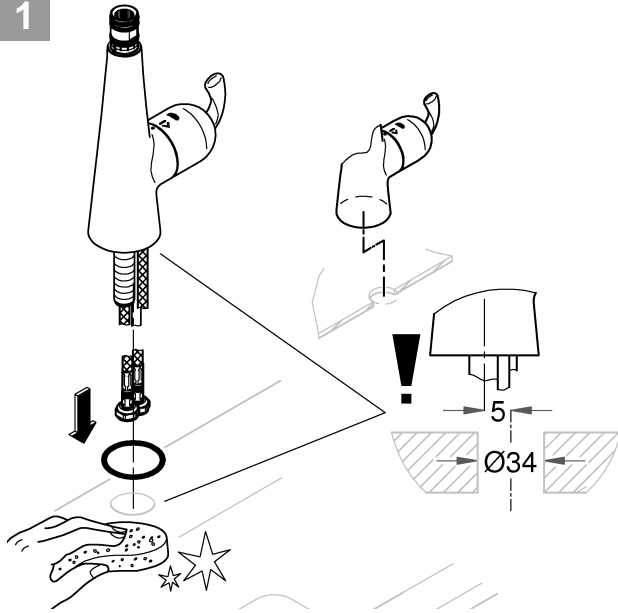

32 553

DIN 1988
DIN EN 806

1

2

3

Pure Freude an Wasser

GROHE
WAVES

D