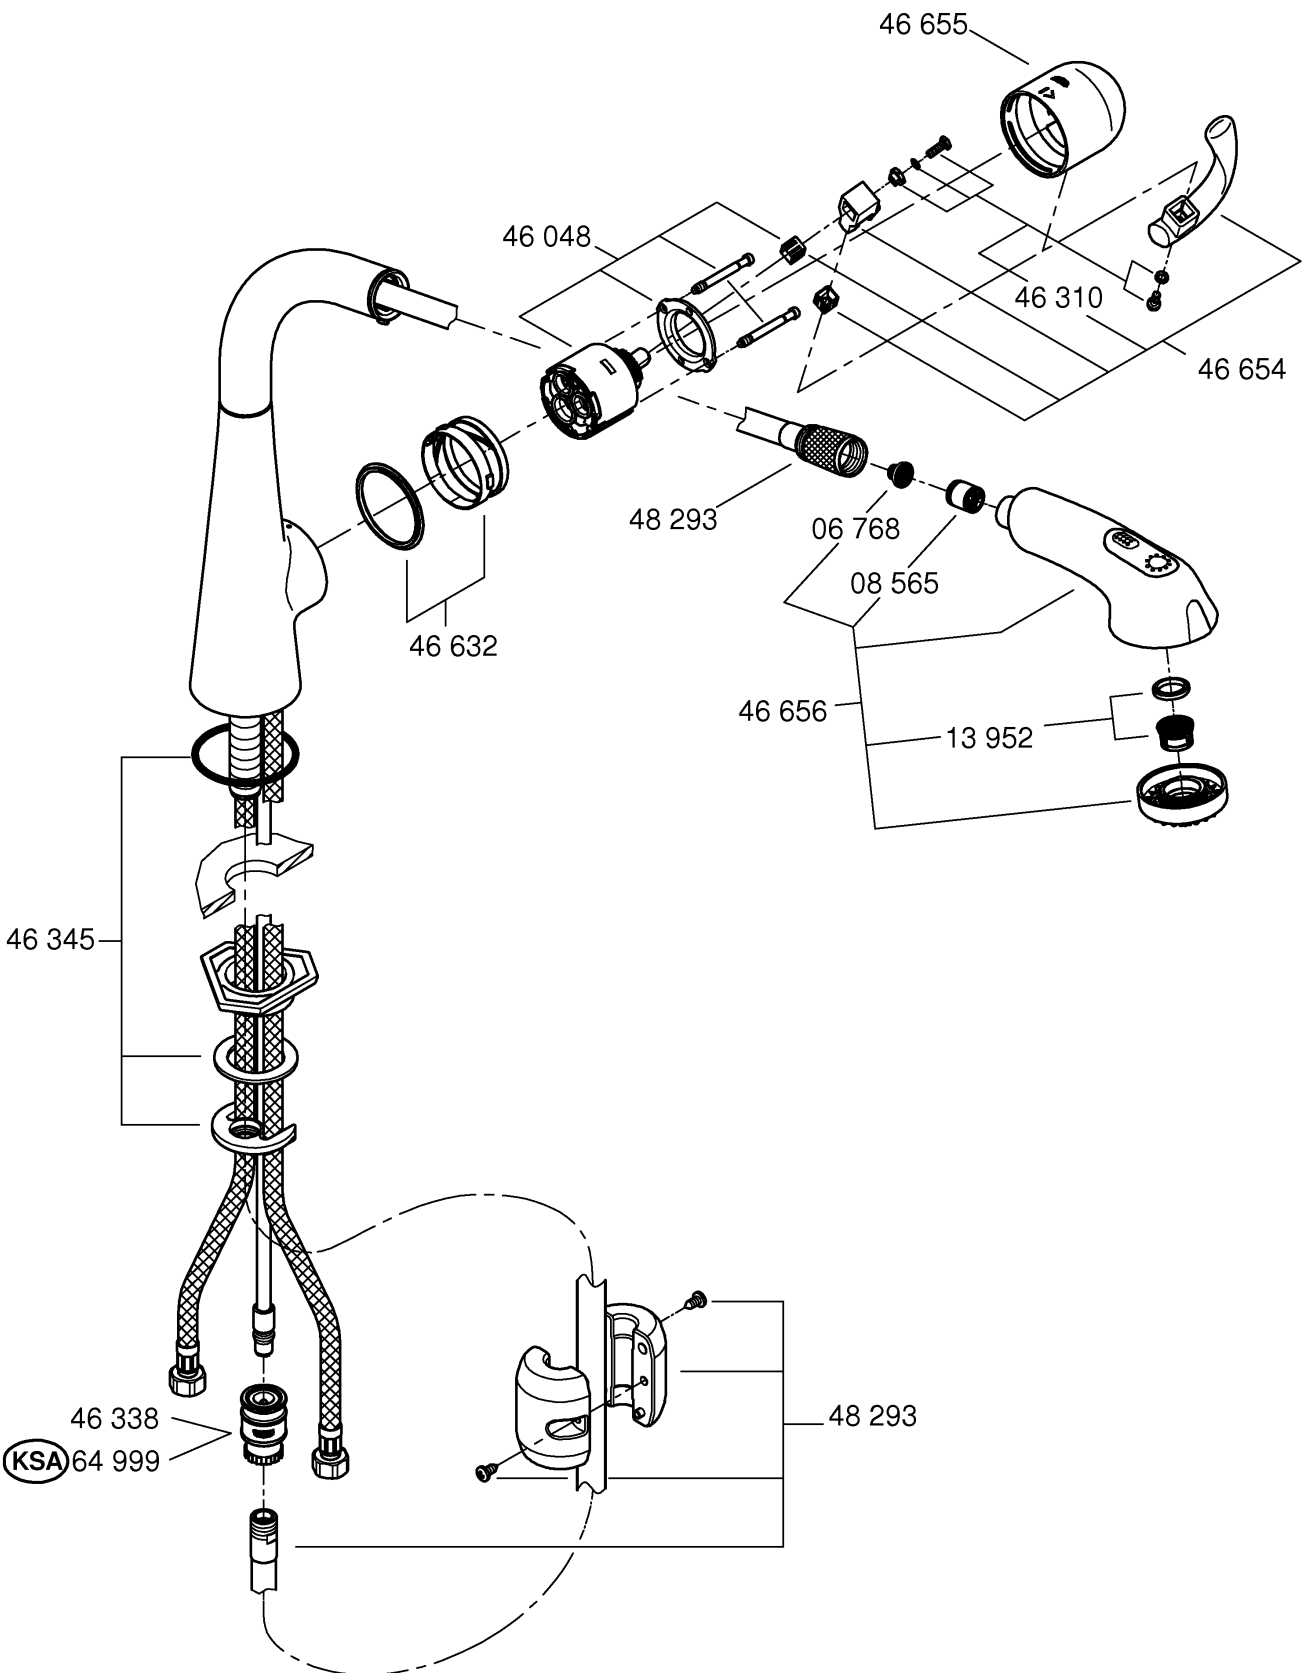

32 553

DIN 1988
DIN EN 806

1

2

3

Pure Freude an Wasser

GROHE
WAVES

D