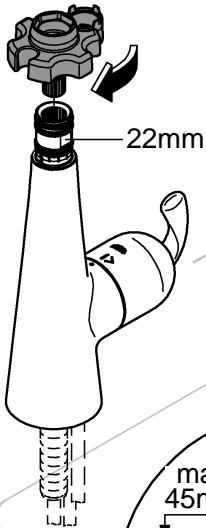

32 553

DIN 1988
DIN EN 806

1

2

3

Pure Freude an Wasser

GROHE
WAVES

D