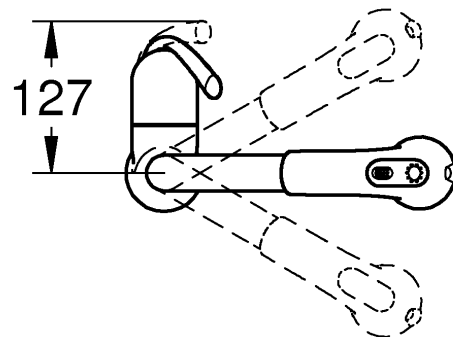

32 553

DIN 1988
DIN EN 806

1

2

3

Pure Freude an Wasser

GROHE
WAVES

D