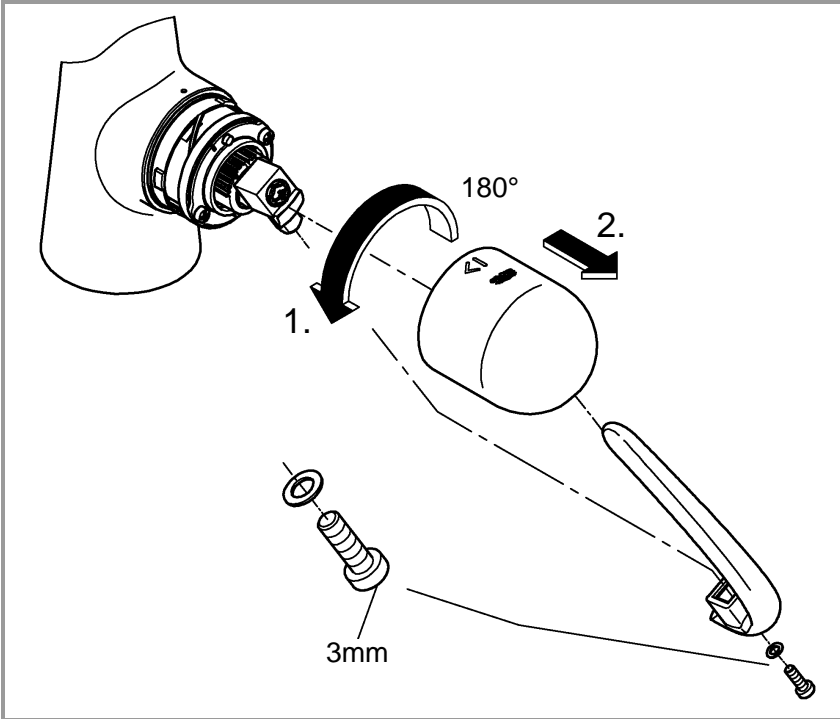

32 553

DIN 1988
DIN EN 806

1

2

3

Pure Freude an Wasser

GROHE
WAVES

D