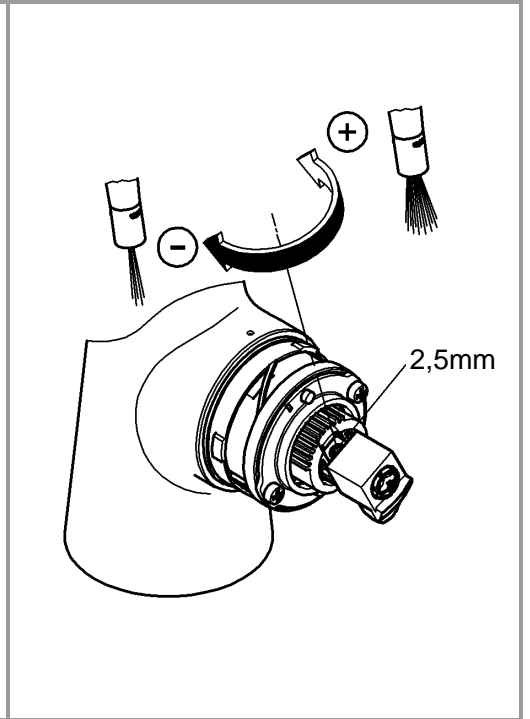

32 553

DIN 1988
DIN EN 806

1

2

3

Pure Freude an Wasser

GROHE
WAVES

D