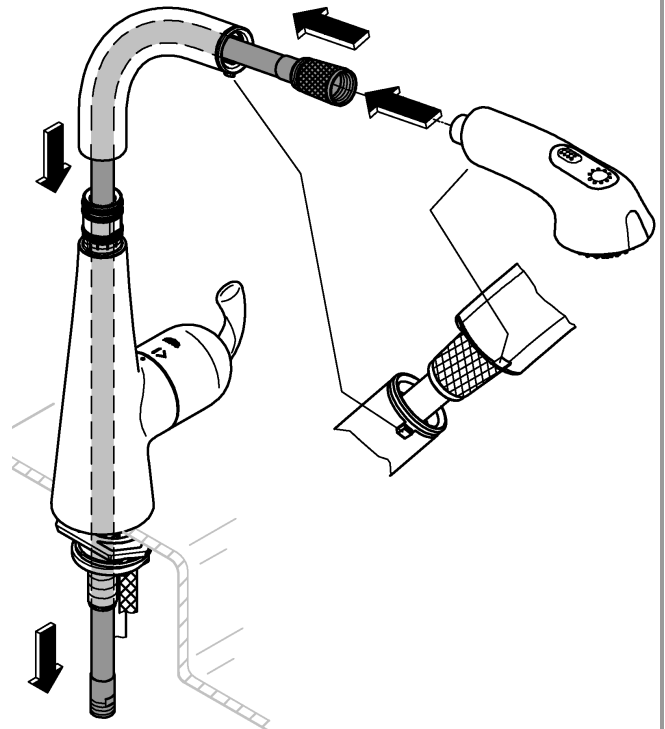

32 553

DIN 1988
DIN EN 806

1

2

3

Pure Freude an Wasser

GROHE
WAVES

D