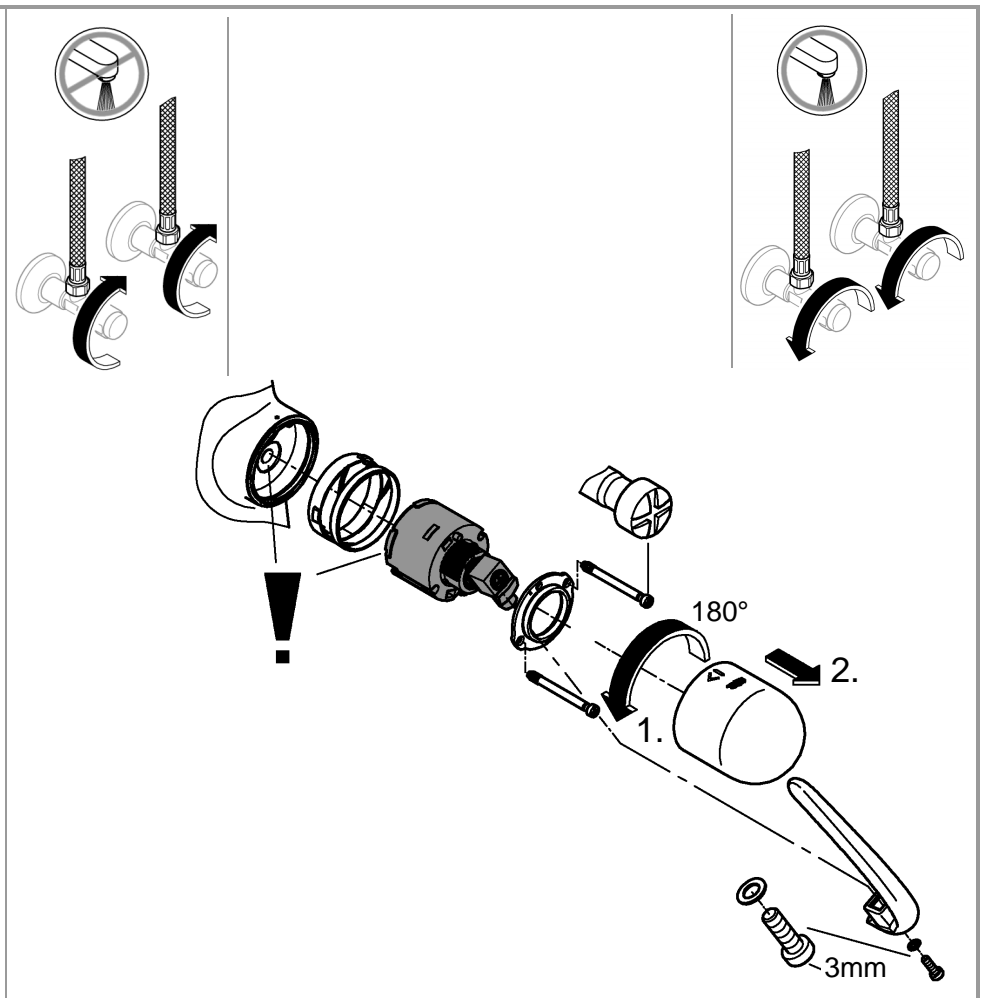

32 553

DIN 1988
DIN EN 806

1

2

3

Pure Freude an Wasser

GROHE
WAVES

D