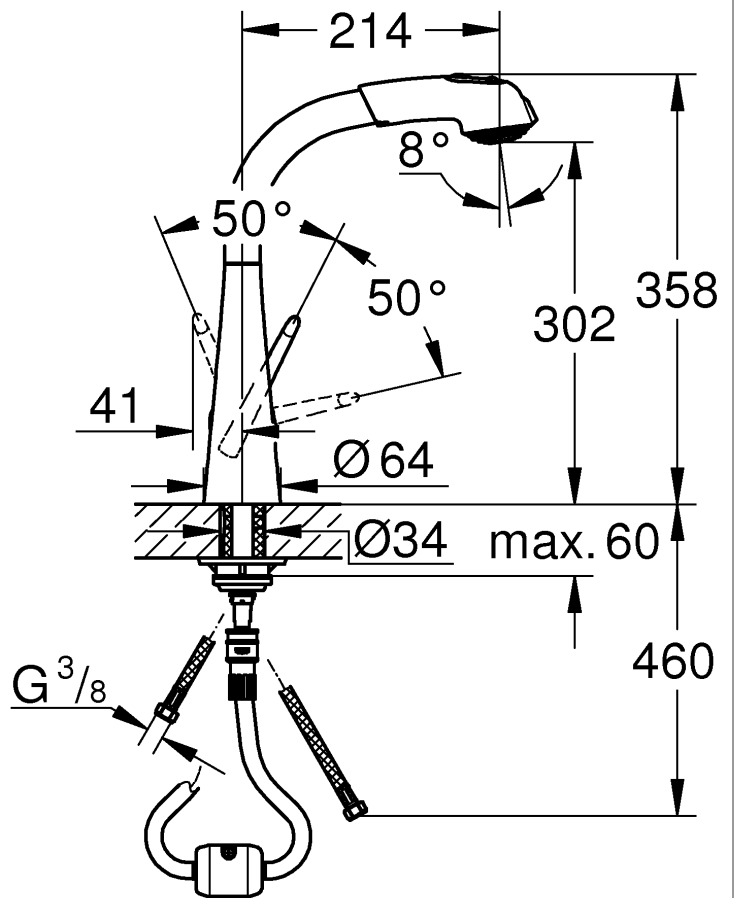

32 553

DIN 1988
DIN EN 806

1

2

3

Pure Freude an Wasser

GROHE
WAVES

D