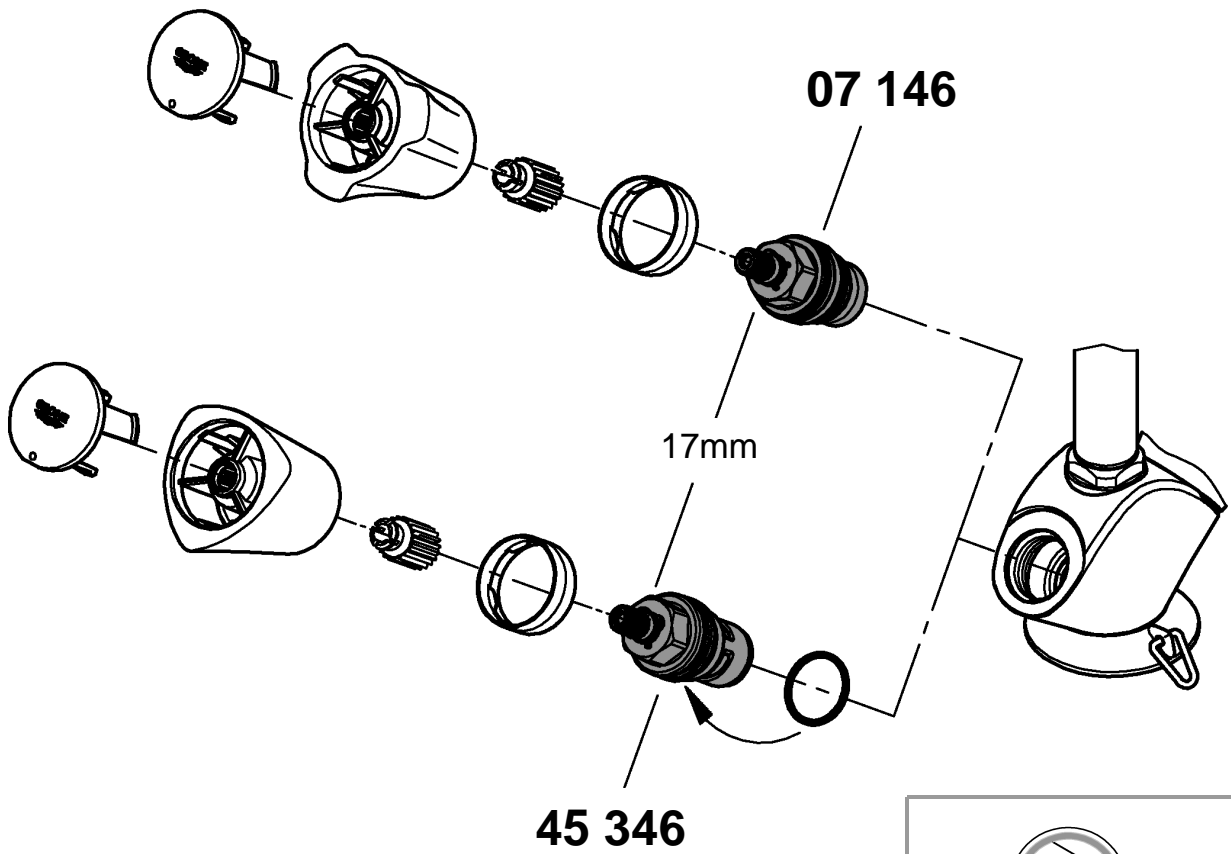

### COSTA L

31 819

13mm  
\*19 017

1

2

3

<p>*48 013</p>		<p>*19 017</p>	<p>13mm</p>
----------------	--	----------------	-------------

Pure Freude an Wasser