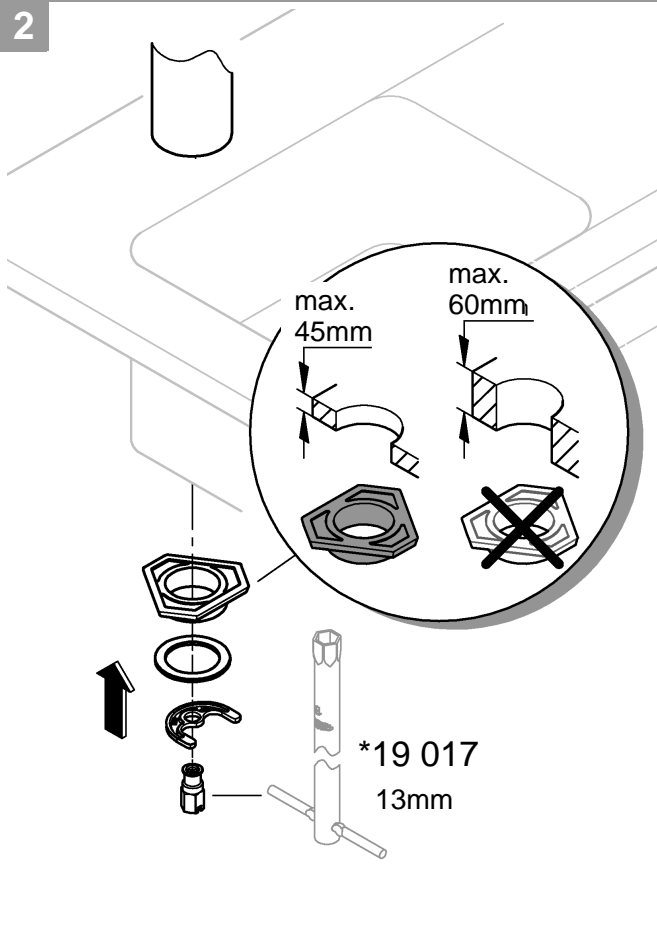

### COSTA L

31 819

13mm  
\*19 017

1

2

3

<p>*48 013</p>		<p>*19 017</p>	<p>13mm</p>
----------------	--	----------------	-------------

Pure Freude an Wasser