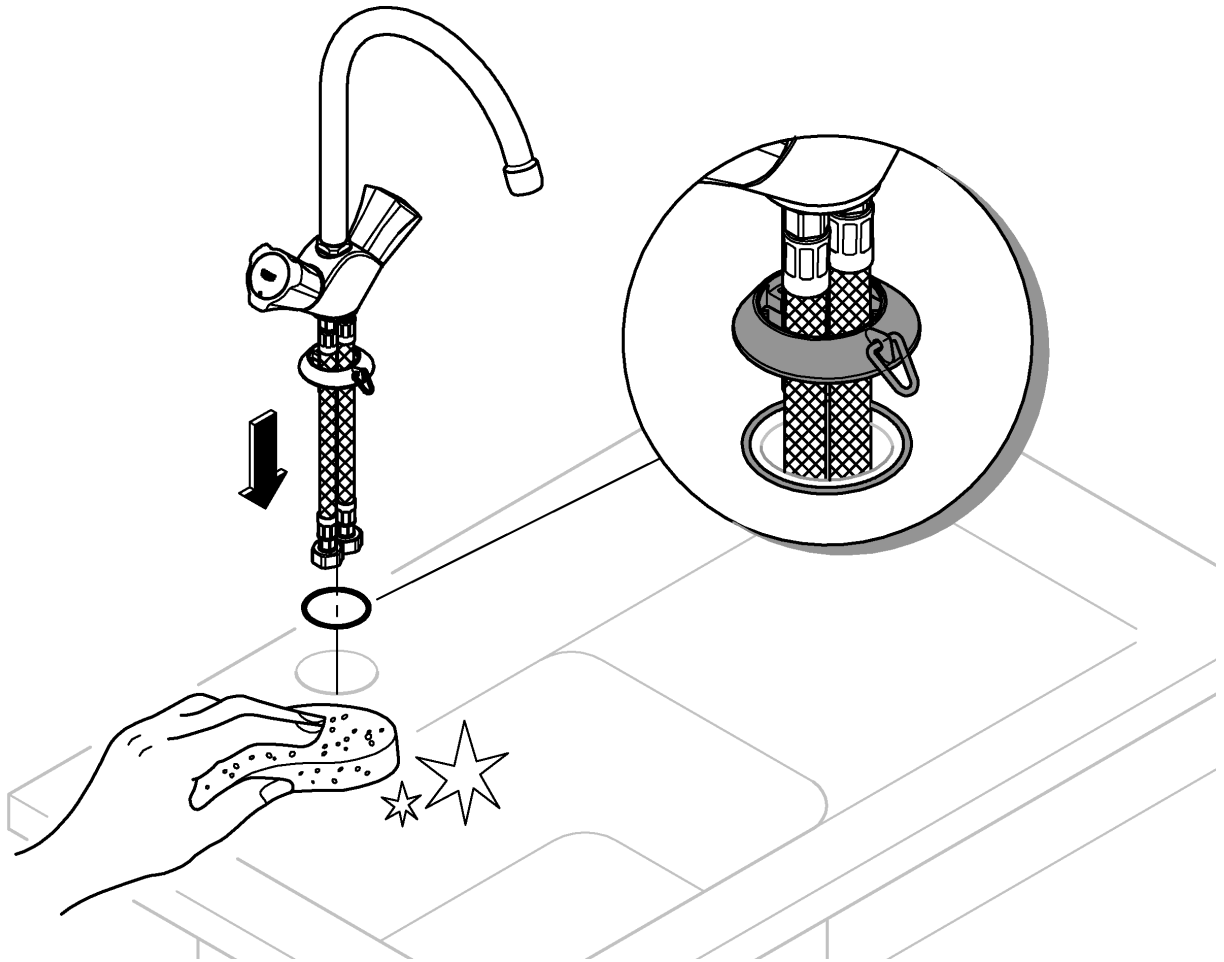

### COSTA L

31 819

13mm  
\*19 017

1

2

3

<p>*48 013</p>		<p>*19 017</p>	<p>13mm</p>
----------------	--	----------------	-------------

Pure Freude an Wasser