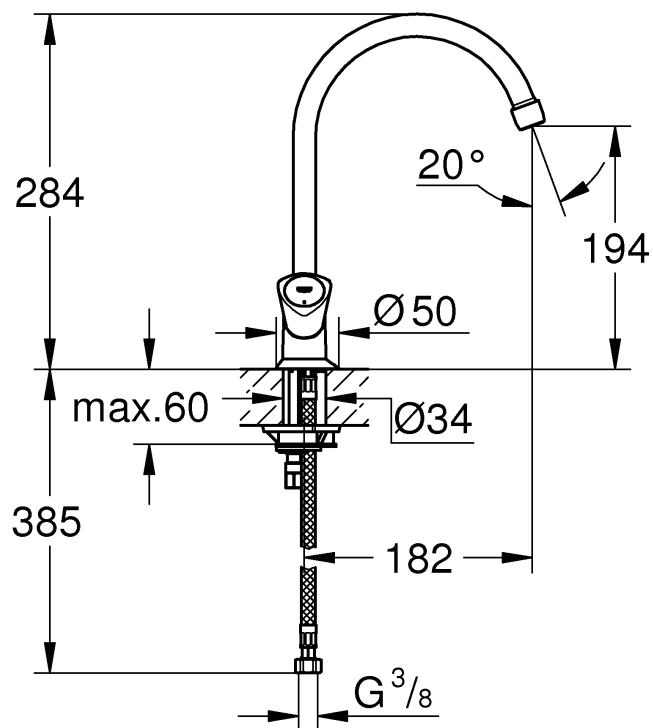

### COSTA L

31 819

13mm  
\*19 017

1

2

3

<p>*48 013</p>		<p>*19 017</p>	<p>13mm</p>
----------------	--	----------------	-------------

Pure Freude an Wasser