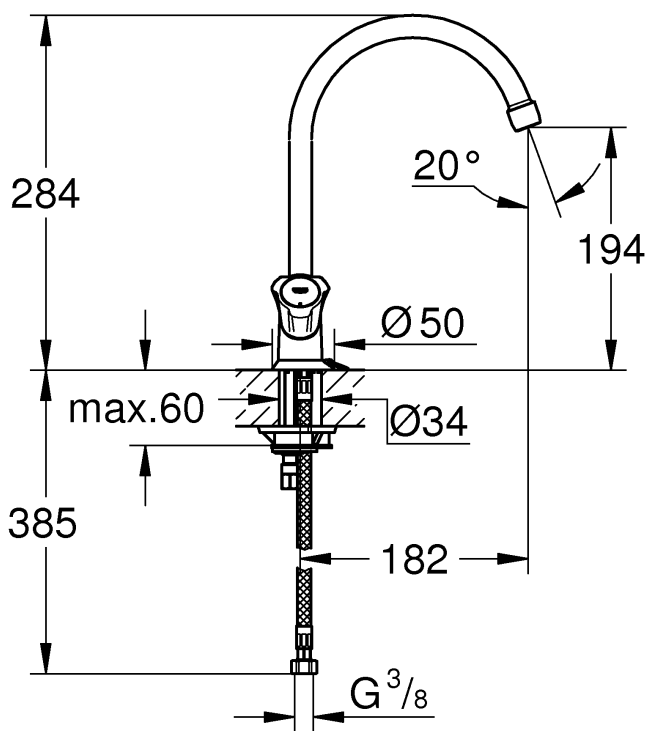

### COSTA L

31 819

13mm  
\*19 017

1

2

3

<p>*48 013</p>		<p>*19 017</p>	<p>13mm</p>
----------------	--	----------------	-------------

Pure Freude an Wasser