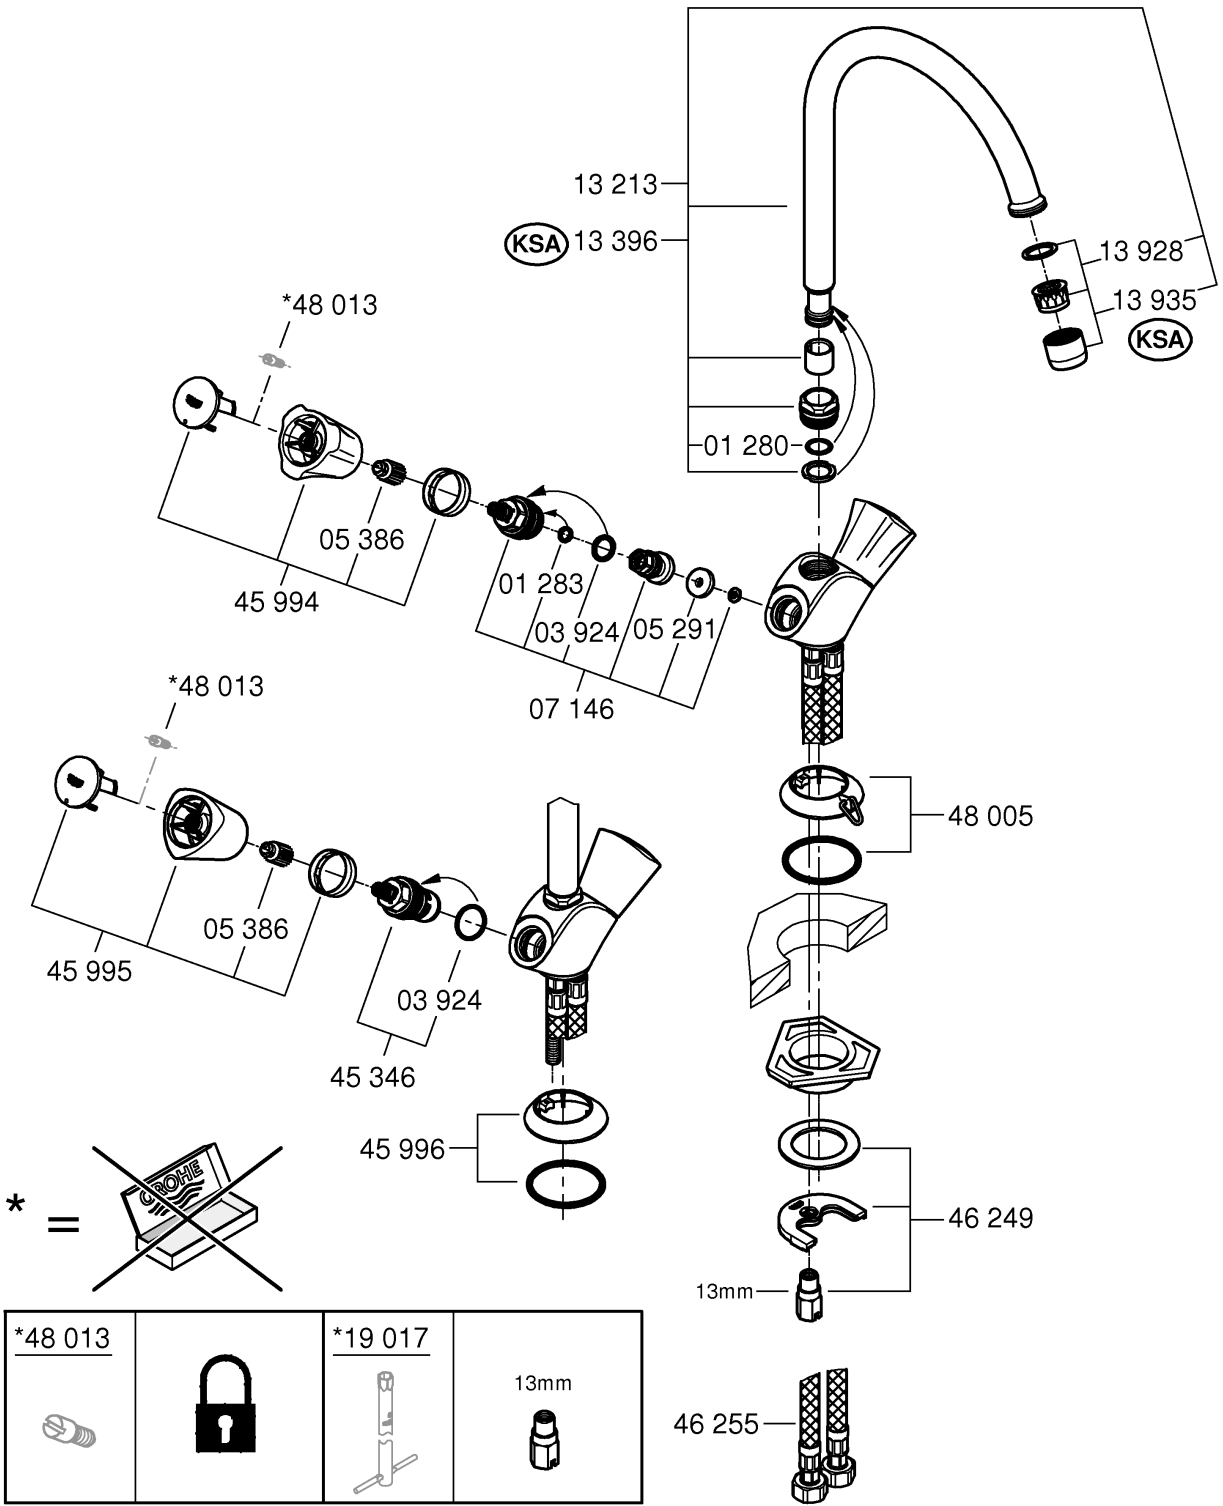

### COSTA L

31 819

13mm  
\*19 017

1

2

3

<p>*48 013</p>		<p>*19 017</p>	<p>13mm</p>
----------------	--	----------------	-------------

Pure Freude an Wasser