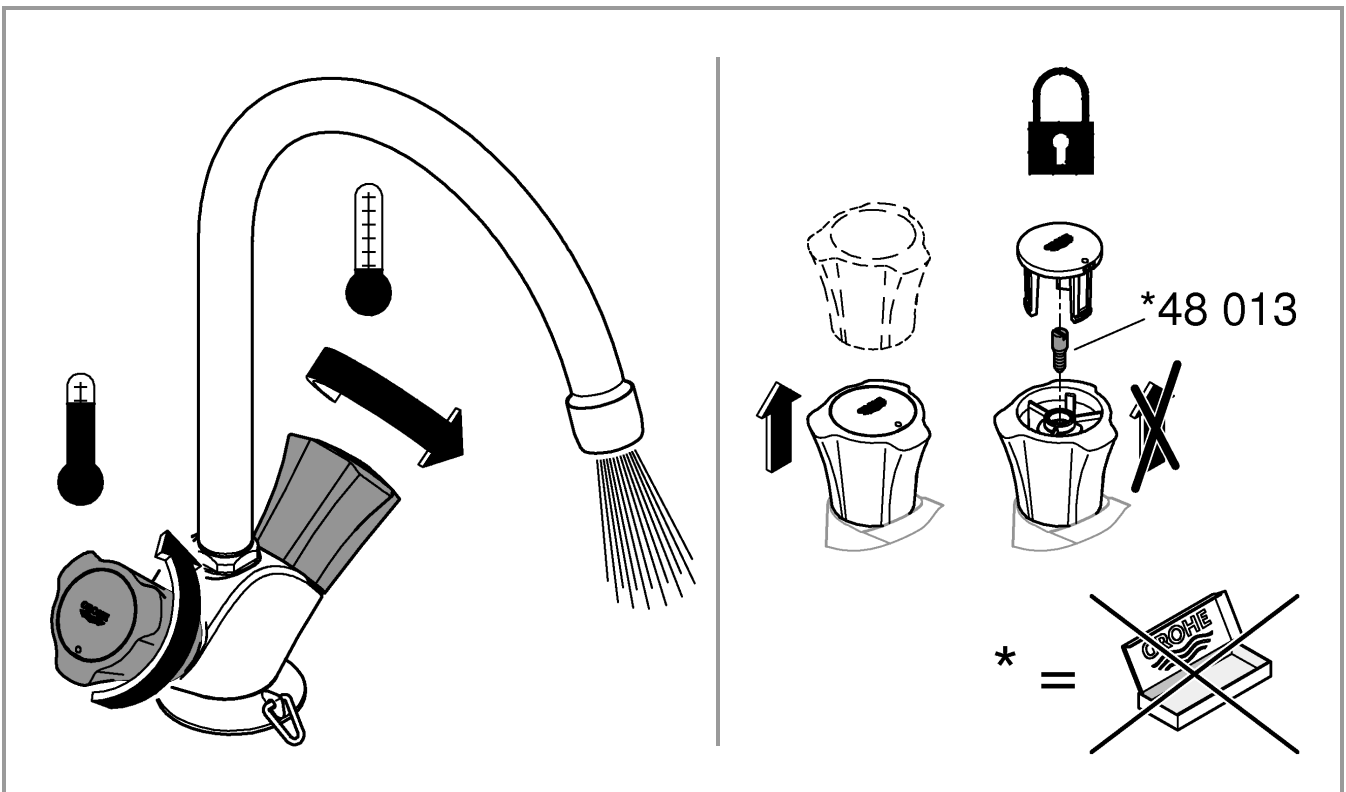

### COSTA L

31 819

13mm  
\*19 017

1

2

3

<p>*48 013</p>		<p>*19 017</p>	<p>13mm</p>
----------------	--	----------------	-------------

Pure Freude an Wasser