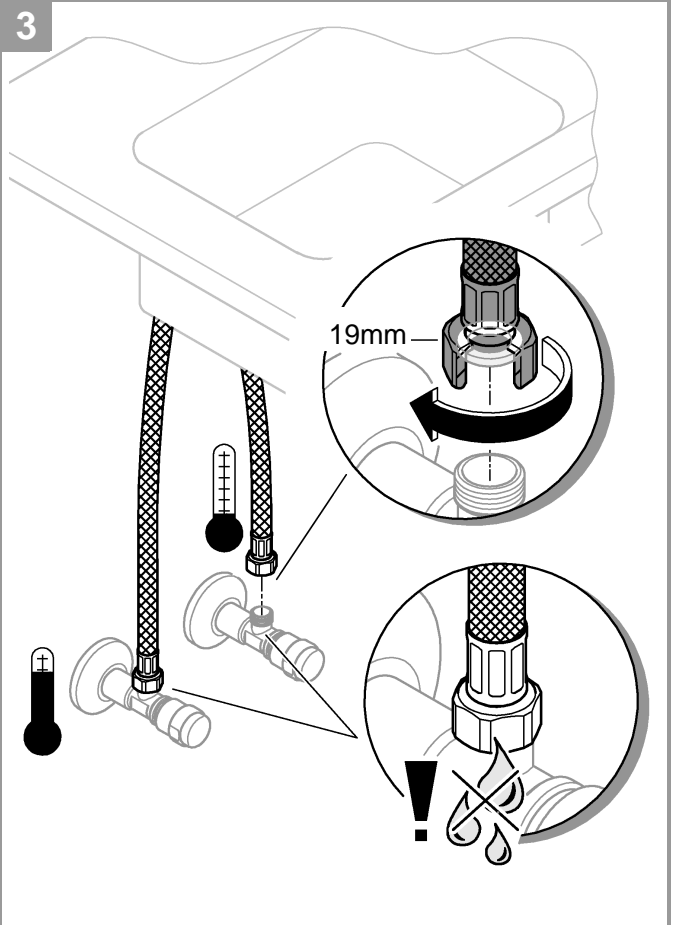

### COSTA L

31 819

13mm  
\*19 017

1

2

3

<p>*48 013</p>		<p>*19 017</p>	<p>13mm</p>
----------------	--	----------------	-------------

Pure Freude an Wasser