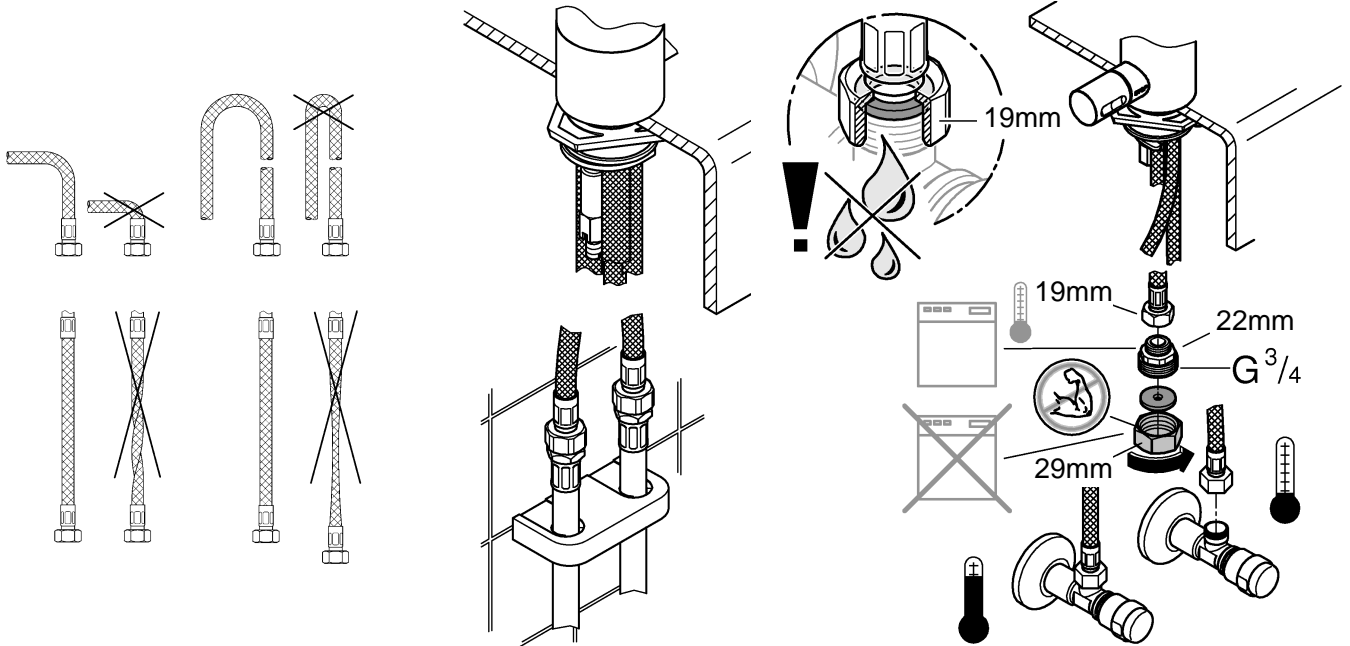

31 557

33 490

*19 332	32mm	*19 017	13mm

	90°
	0°
	360°

S Denna tekniska produktinformation är inte uteslutande avsedd för installatören eller anvisade fackmän!
Var vänlig lämna informationen vidare till användaren!

En reduceringsventil bör installeras om vilotrycket överstiger 5 bar.

- Installation:**
Spola rörledningssystemet noggrant före och efter installationen.
- Funktion:**
Kontrollera att alla anslutningar är täta och fungerar felfritt.
- Volymbegränsning:**
Flödebegränsningen bör inte användas i kombination med genomströmningsberedare.
- Temperaturbegränsning:**
Den förmonterade temperaturbegränsaren är inte aktiverad vid leverans.
- Underhåll:**
Kontrollera och rengör alla delarna, byt vid behov.
Stäng av vattentillförseln vid underhållsarbeten!
- Kontrollera att tätningarna sitter rätt vid montering av insatsen.**
Skruva fast skruvförbandet och dra åt hårt.
- Reservdelar:** se sprängskiss (* = specialtillbehör).
Skötsel: se Skötselanvisning