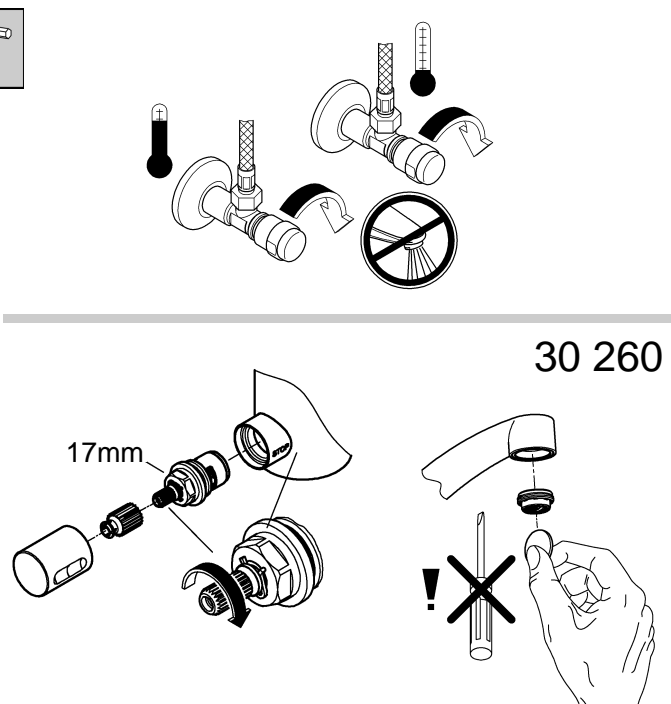

31 557

33 490

*19 332	32mm	*19 017	13mm

	90°
	0°
	360°

S Denna tekniska produktinformation är inte uteslutande avsedd för installatören eller anvisade fackmän!
Var vänlig lämna informationen vidare till användaren!