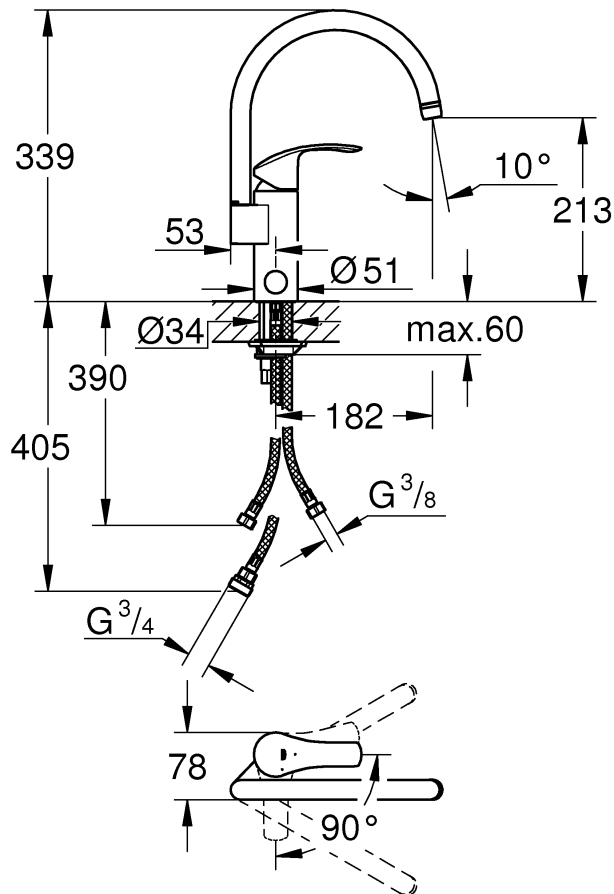

30 260

31 556

- Sida 1: Innehållsförteckning
- Sida 1: Måttitningar
- Sida 2: Måttitningar
- Sida 3: Sprängskiss
- Sida 4: Monteringsanvisning
- Sida 5: Teknisk information
- Sida 6: Kontaktinformation

Accepterad
monteringsanvisning
2016:1

31 557

33 490

*19 332	32mm	*19 017	13mm

	90°
	0°
	360°

S Denna tekniska produktinformation är inte uteslutande avsedd för installatören eller anvisade fackmän!
Var vänlig lämna informationen vidare till användaren!