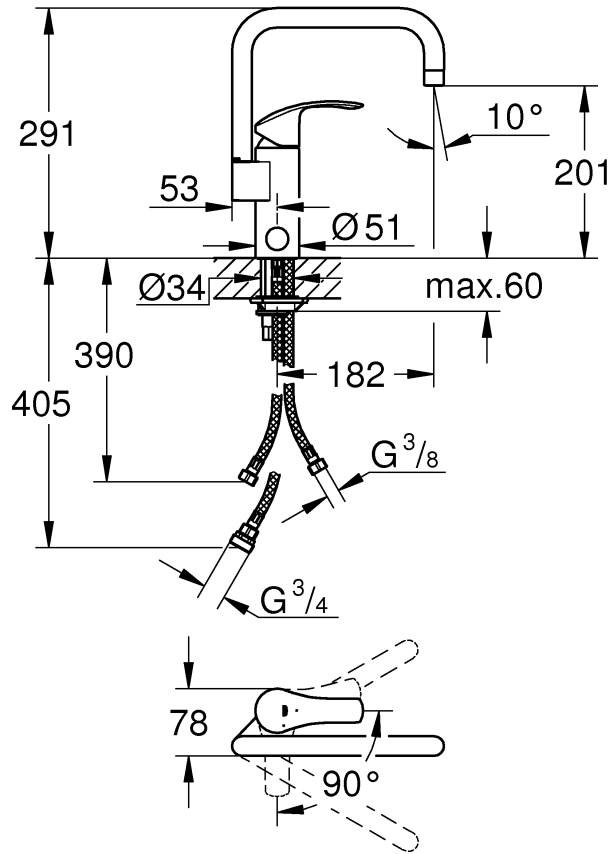

30 260

31 556

- Sida 1: Innehållsförteckning
- Sida 1: Måttitningar
- Sida 2: Måttitningar
- Sida 3: Sprängskiss
- Sida 4: Monteringsanvisning
- Sida 5: Teknisk information
- Sida 6: Kontaktinformation

Accepterad
monteringsanvisning
2016:1

31 557

33 490

*19 332	32mm	*19 017	13mm

	90°
	0°
	360°

S Denna tekniska produktinformation är inte uteslutande avsedd för installatören eller anvisade fackmän!
Var vänlig lämna informationen vidare till användaren!