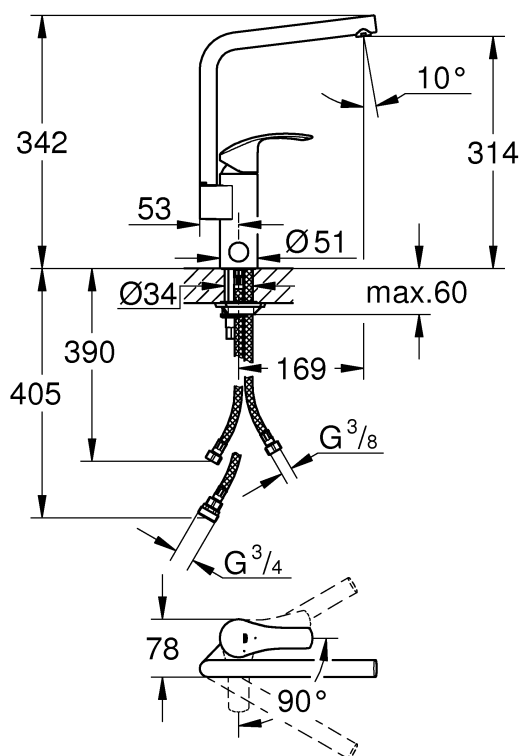

30 260

31 556

- Sida 1: Innehållsförteckning
- Sida 1: Måttitningar
- Sida 2: Måttitningar
- Sida 3: Sprängskiss
- Sida 4: Monteringsanvisning
- Sida 5: Teknisk information
- Sida 6: Kontaktinformation

Accepterad
monteringsanvisning
2016:1

31 557

33 490

*19 332	32mm	*19 017	13mm

	90°
	0°
	360°

S Denna tekniska produktinformation är inte uteslutande avsedd för installatören eller anvisade fackmän!
Var vänlig lämna informationen vidare till användaren!