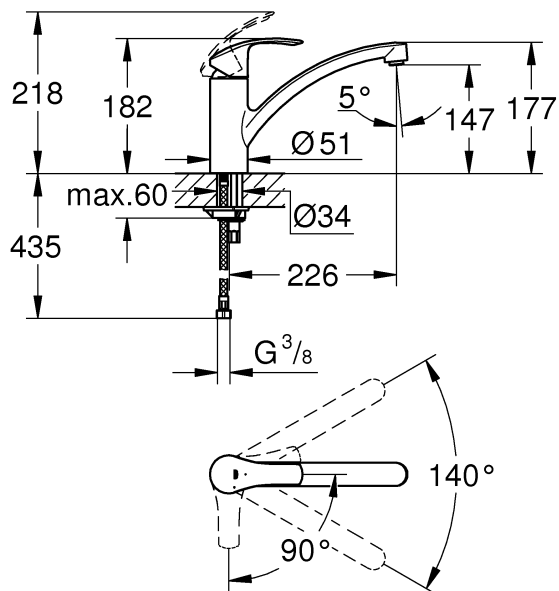

30 260

31 556

- Sida 1: Innehållsförteckning
- Sida 1: Måttitningar
- Sida 2: Måttitningar
- Sida 3: Sprängskiss
- Sida 4: Monteringsanvisning
- Sida 5: Teknisk information
- Sida 6: Kontaktinformation

Accepterad
monteringsanvisning
2016:1

31 557

33 490

*19 332	32mm	*19 017	13mm

	90°
	0°
	360°

S Denna tekniska produktinformation är inte uteslutande avsedd för installatören eller anvisade fackmän!
Var vänlig lämna informationen vidare till användaren!