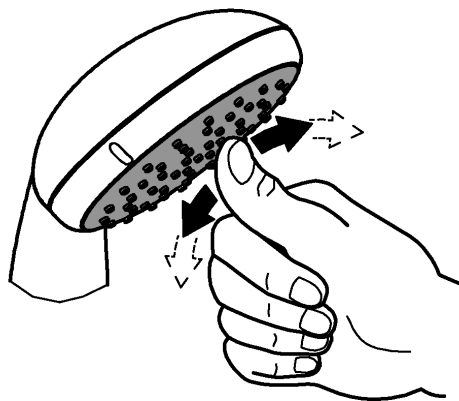

1

0,2 bar:	3 bar:
20 l/min	80 l/min

2

3

Pure Freude an Wasser

GROHE
WAVES

D

+49 571 3989 333
helpline@grohe.de