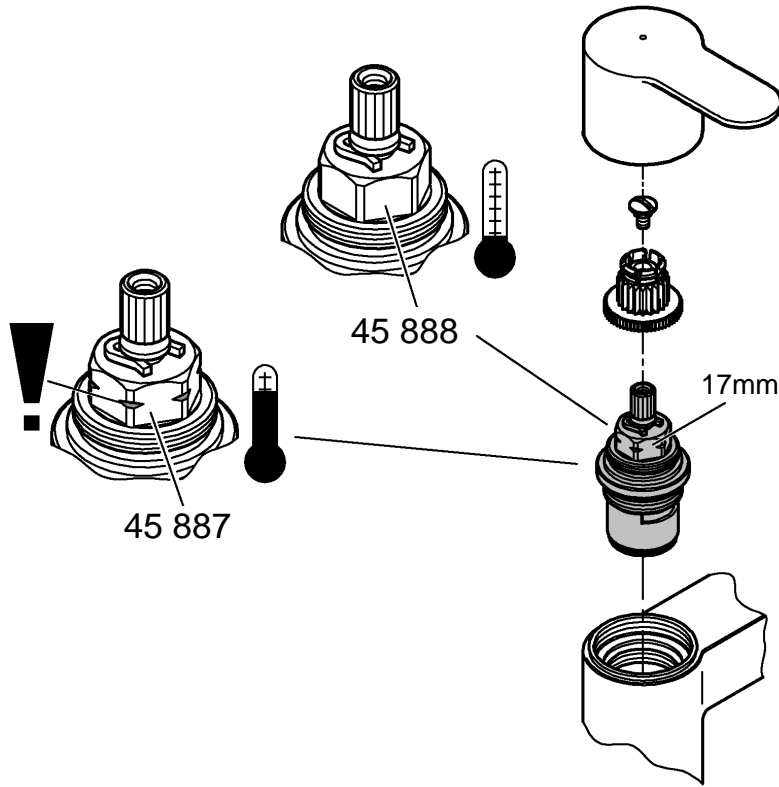

1

0,2 bar:	3 bar:
20 l/min	80 l/min

2

3

Pure Freude an Wasser

GROHE
WAVES

D

+49 571 3989 333
helpline@grohe.de