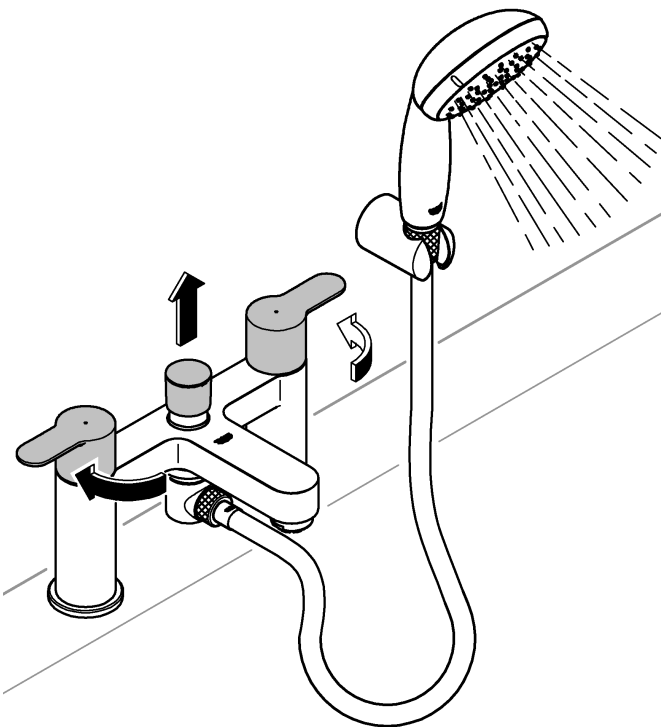

1

0,2 bar:	3 bar:
20 l/min	80 l/min

2

3

Pure Freude an Wasser

GROHE
WAVES

D

+49 571 3989 333
helpline@grohe.de