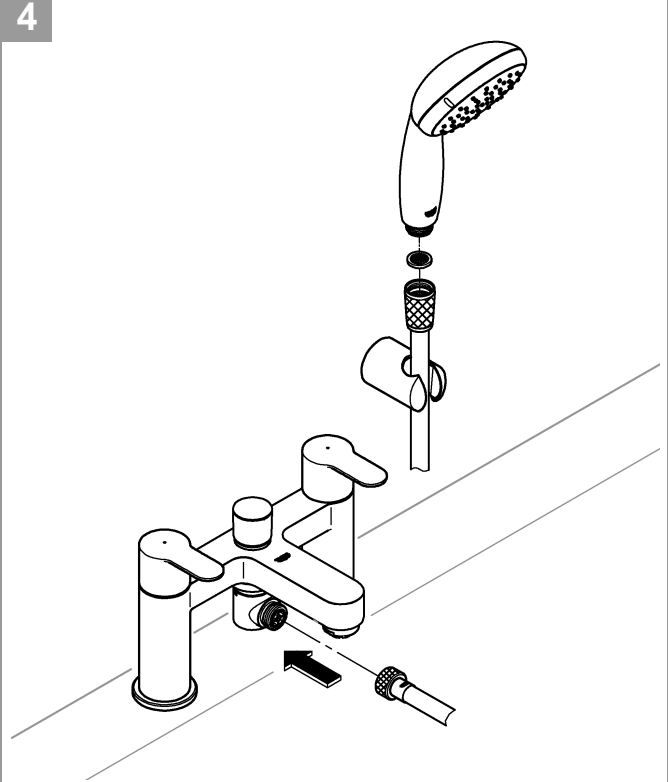

1

0,2 bar:	3 bar:
20 l/min	80 l/min

2

3

Pure Freude an Wasser

GROHE
WAVES

D

+49 571 3989 333
helpline@grohe.de