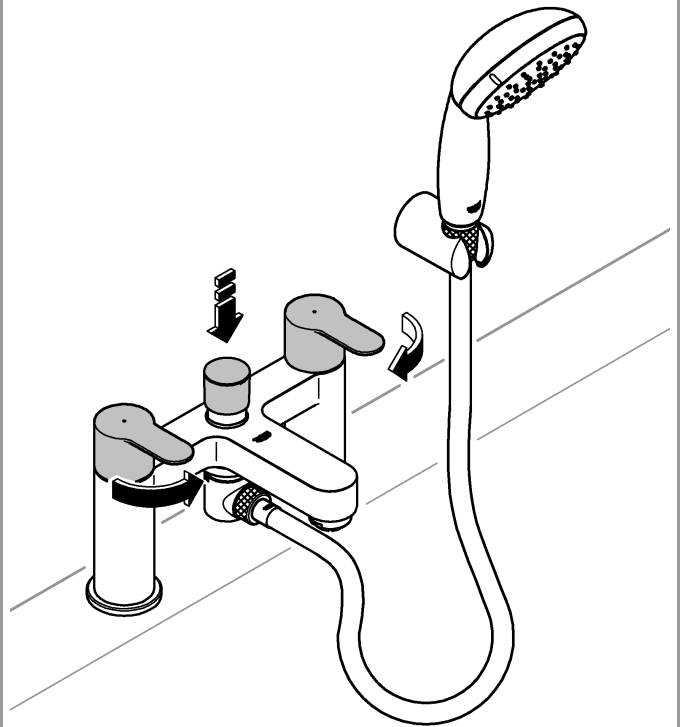

1

0,2 bar:	3 bar:
20 l/min	80 l/min

2

3

Pure Freude an Wasser

GROHE
WAVES

D

+49 571 3989 333
helpline@grohe.de