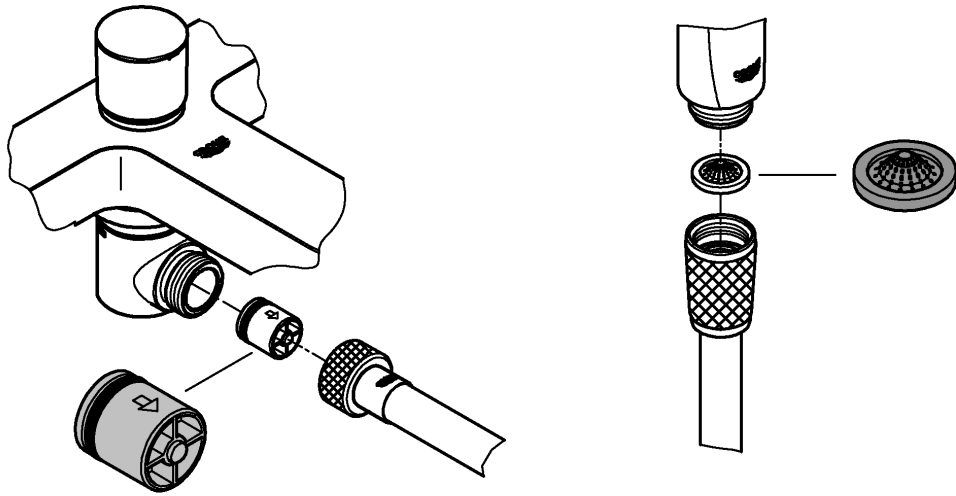

1

0,2 bar:	3 bar:
20 l/min	80 l/min

2

3

Pure Freude an Wasser

GROHE
WAVES

D

+49 571 3989 333
helpline@grohe.de