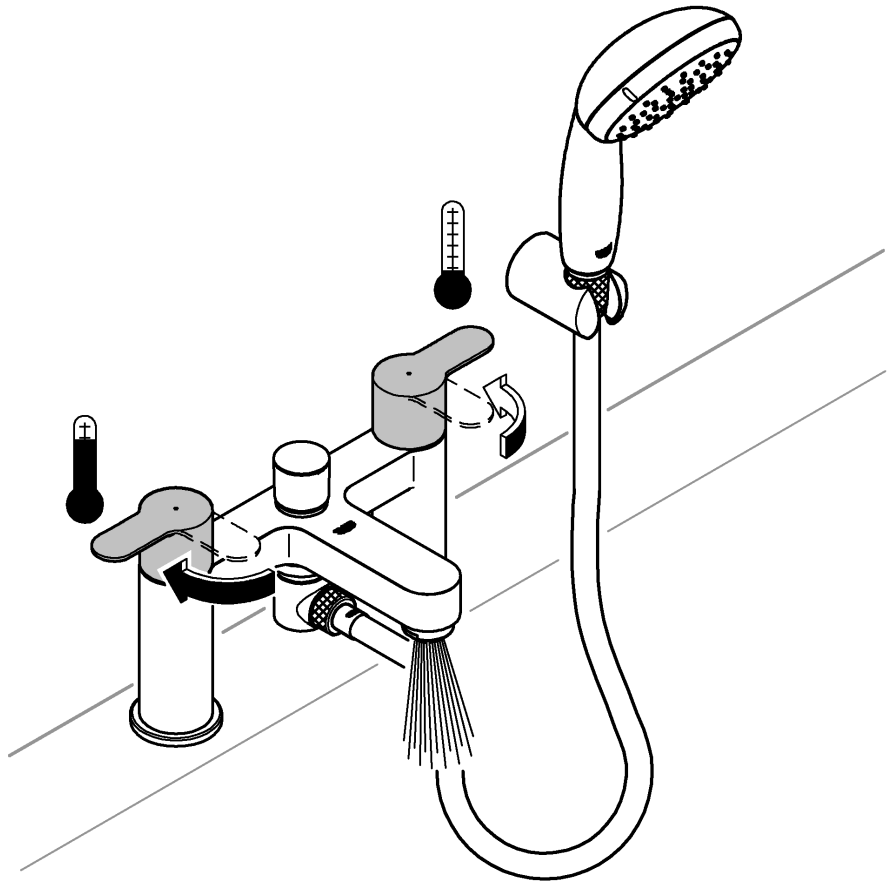

1

0,2 bar:	3 bar:
20 l/min	80 l/min

2

3

Pure Freude an Wasser

GROHE
WAVES

D

+49 571 3989 333
helpline@grohe.de