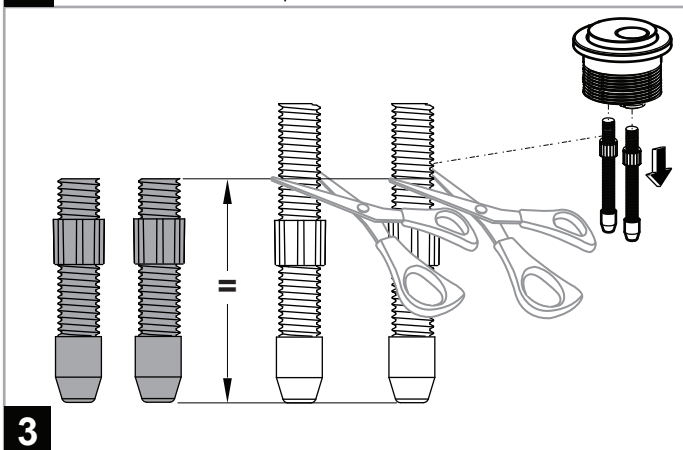

# 49526

Pure Freude an Wasser

**GROHE**  
WAVES

**D**  
☎ +49 571 3989 333  
impressum@grohe.de

**A**  
☎ +43 1 68060  
info-at@grohe.com

**AUS**  
**Argent Sydney**  
☎ +(02) 8394 5800  
**Argent Melbourne**  
☎ +(03) 9682 1231