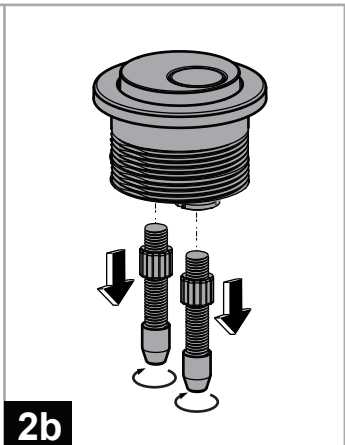

# 49526

Pure Freude an Wasser

**GROHE**  
WAVES

**D**  
☎ +49 571 3989 333  
impressum@grohe.de

**A**  
☎ +43 1 68060  
info-at@grohe.com

**AUS**  
**Argent Sydney**  
☎ +(02) 8394 5800  
**Argent Melbourne**  
☎ +(03) 9682 1231