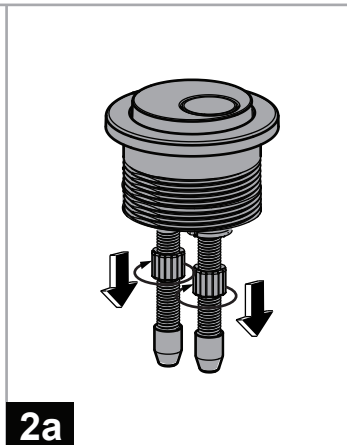

# 49526

Pure Freude an Wasser

**GROHE**  
WAVES

**D**  
☎ +49 571 3989 333  
impressum@grohe.de

**A**  
☎ +43 1 68060  
info-at@grohe.com

**AUS**  
**Argent Sydney**  
☎ +(02) 8394 5800  
**Argent Melbourne**  
☎ +(03) 9682 1231