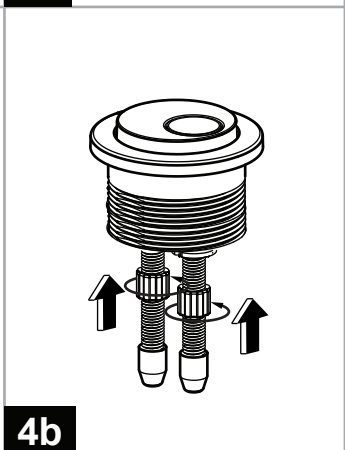

# 49526

Pure Freude an Wasser

**GROHE**  
WAVES

**D**  
☎ +49 571 3989 333  
impressum@grohe.de

**A**  
☎ +43 1 68060  
info-at@grohe.com

**AUS**  
**Argent Sydney**  
☎ +(02) 8394 5800  
**Argent Melbourne**  
☎ +(03) 9682 1231