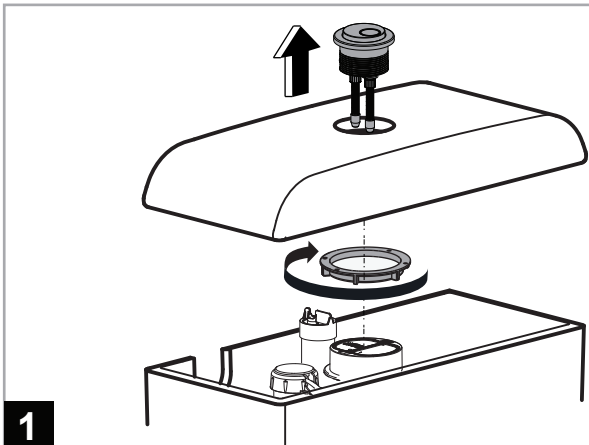

# 49526

Pure Freude an Wasser

**GROHE**  
WAVES

**D**  
☎ +49 571 3989 333  
impressum@grohe.de

**A**  
☎ +43 1 68060  
info-at@grohe.com

**AUS**  
**Argent Sydney**  
☎ +(02) 8394 5800  
**Argent Melbourne**  
☎ +(03) 9682 1231