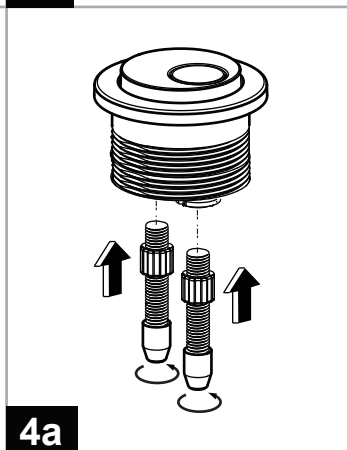

# 49526

Pure Freude an Wasser

**GROHE**  
WAVES

**D**  
☎ +49 571 3989 333  
impressum@grohe.de

**A**  
☎ +43 1 68060  
info-at@grohe.com

**AUS**  
**Argent Sydney**  
☎ +(02) 8394 5800  
**Argent Melbourne**  
☎ +(03) 9682 1231