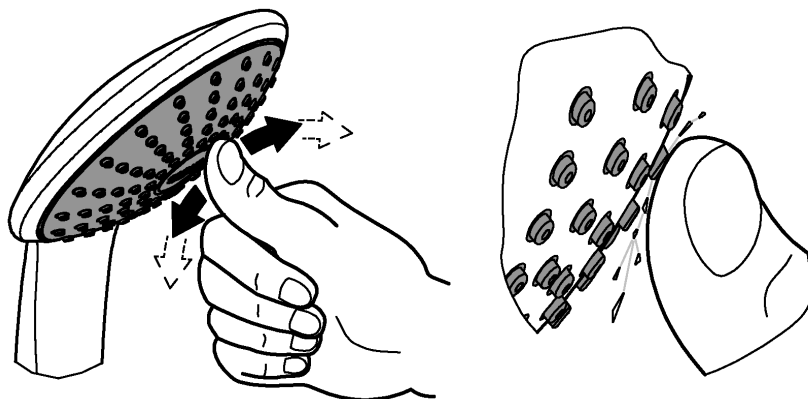

1

	
0.2 bar: 20 l/min	3 bar: 80 l/min

2

3

Pure Freude an Wasser

GROHE
WAVES

D

+49 571 3989 333
helpline@grohe.de