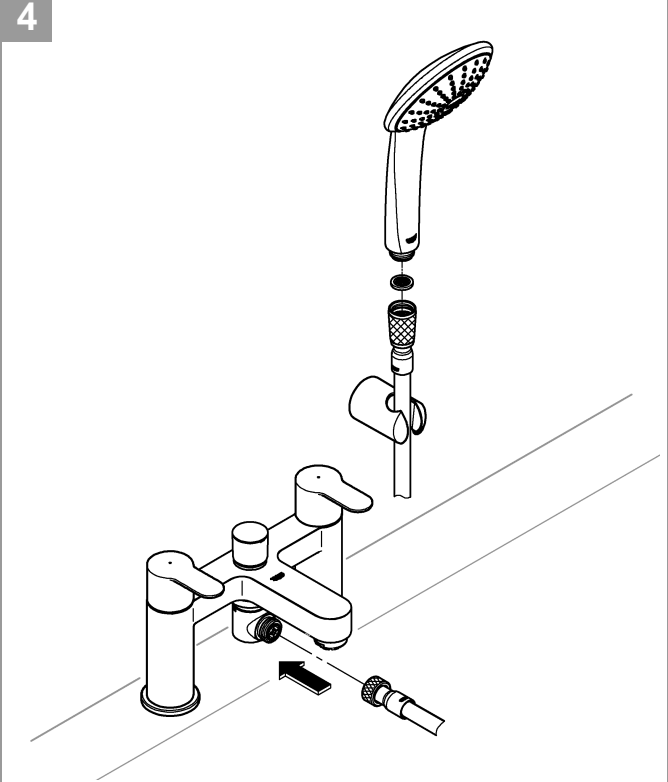

1

	
0.2 bar: 20 l/min	3 bar: 80 l/min

2

3

Pure Freude an Wasser

GROHE
WAVES

D

+49 571 3989 333
helpline@grohe.de