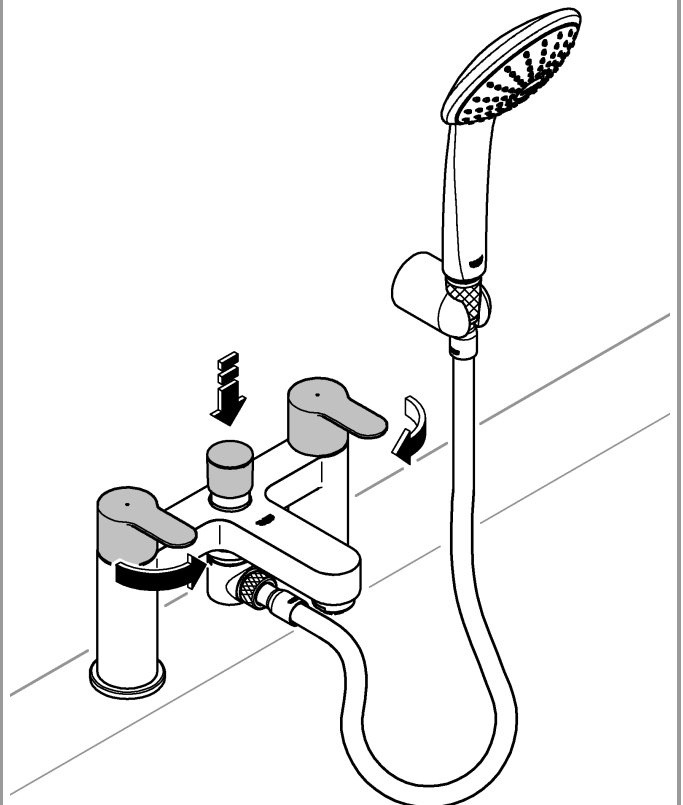

1

	
0.2 bar: 20 l/min	3 bar: 80 l/min

2

3

Pure Freude an Wasser

GROHE
WAVES

D

+49 571 3989 333
helpline@grohe.de