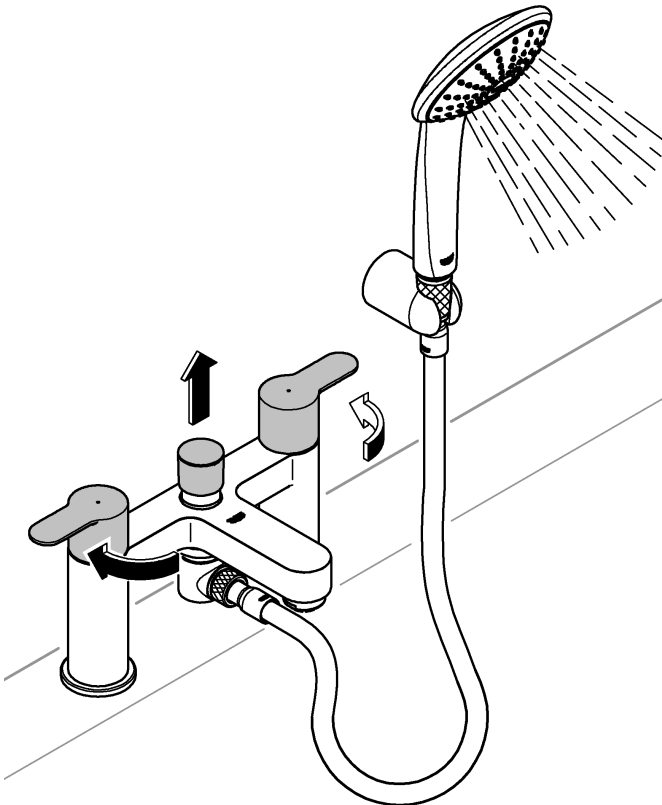

1

	
0.2 bar: 20 l/min	3 bar: 80 l/min

2

3

Pure Freude an Wasser

GROHE
WAVES

D

+49 571 3989 333
helpline@grohe.de