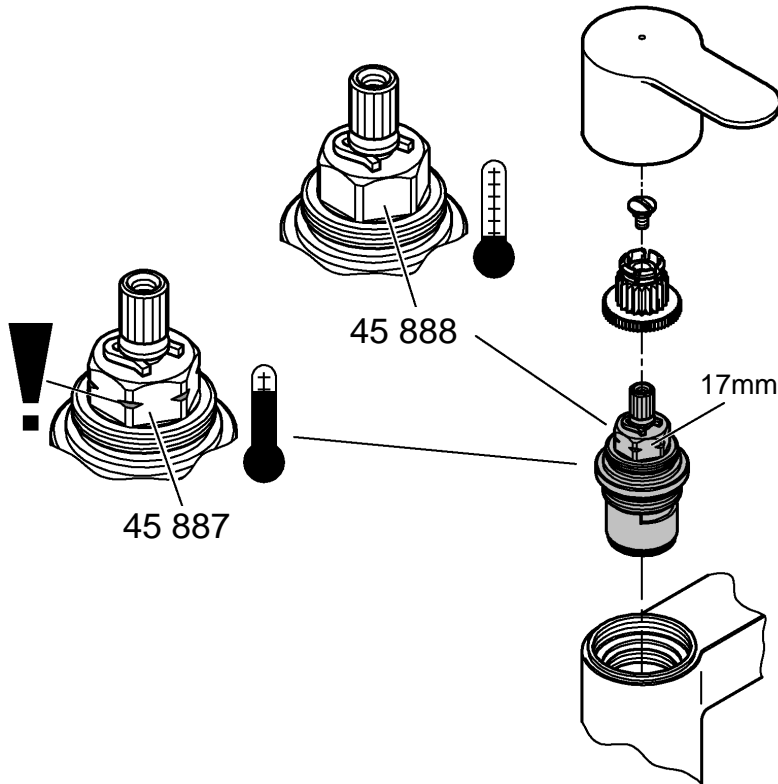

1

	
0.2 bar: 20 l/min	3 bar: 80 l/min

2

3

Pure Freude an Wasser

GROHE
WAVES

D

+49 571 3989 333
helpline@grohe.de