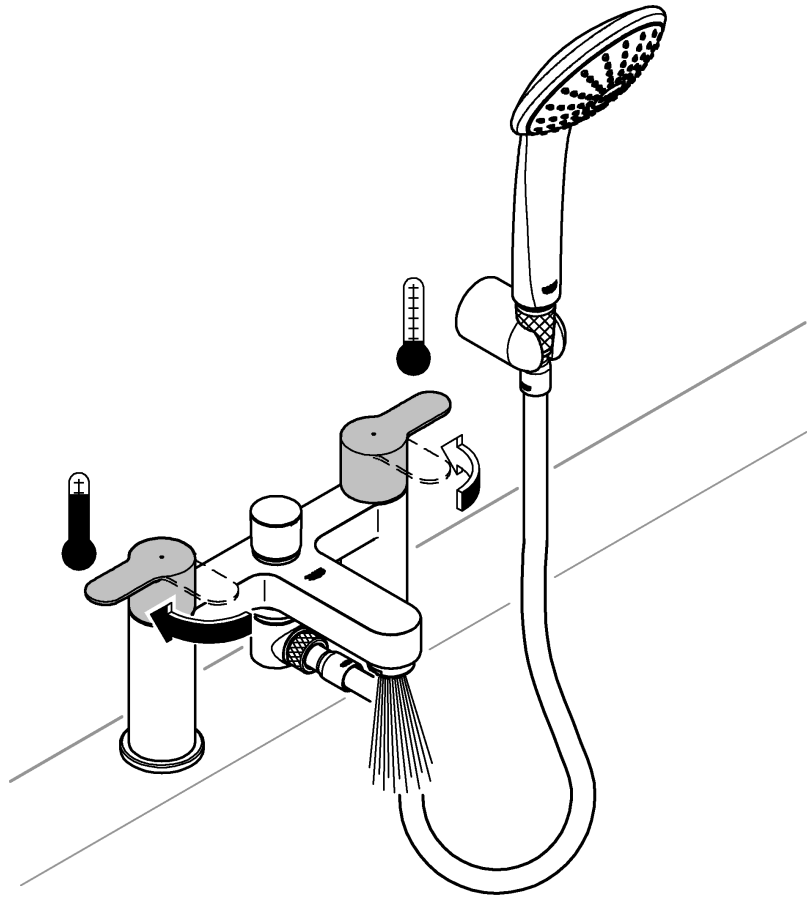

1

	
0.2 bar: 20 l/min	3 bar: 80 l/min

2

3

Pure Freude an Wasser

GROHE
WAVES

D

+49 571 3989 333
helpline@grohe.de