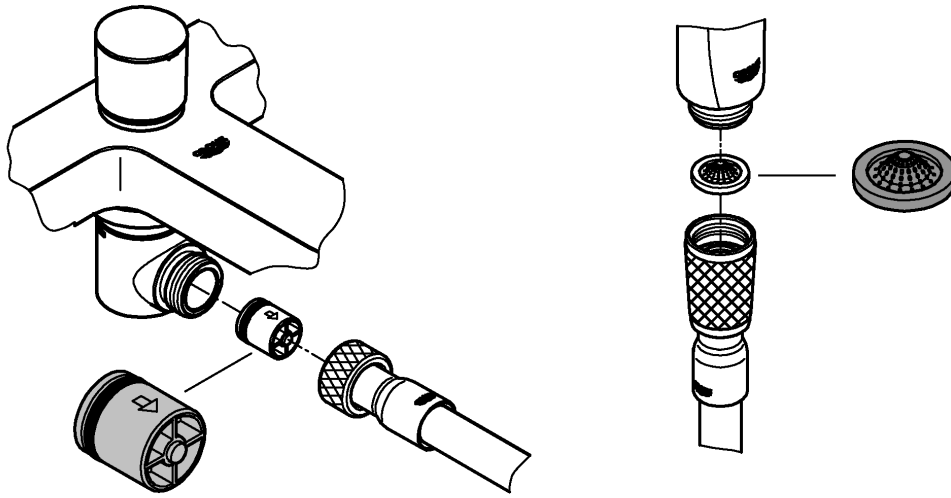

1

	
0.2 bar: 20 l/min	3 bar: 80 l/min

2

3

Pure Freude an Wasser

GROHE
WAVES

D

+49 571 3989 333
helpline@grohe.de