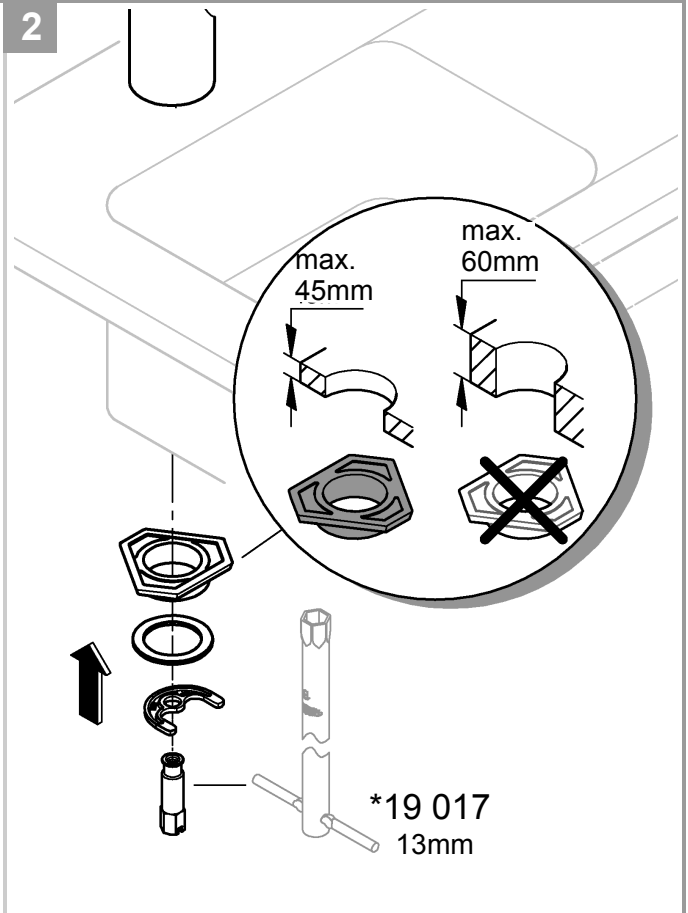

DIN 1988
DIN EN 806

bar

max. 10

5 1

°C

max. 70°

32mm
*19 332

1

2