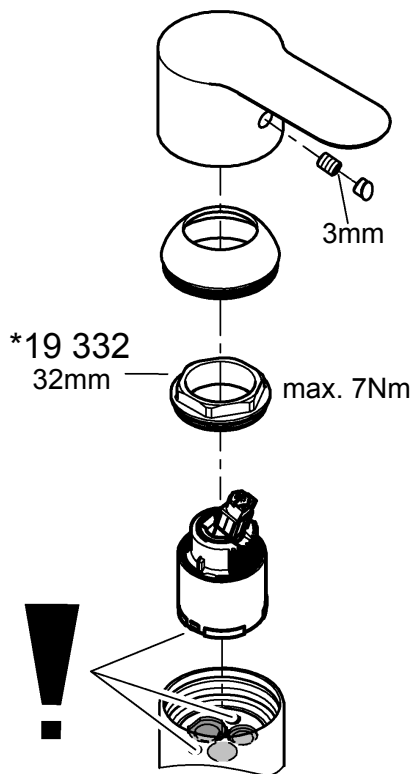

30 194

31 179