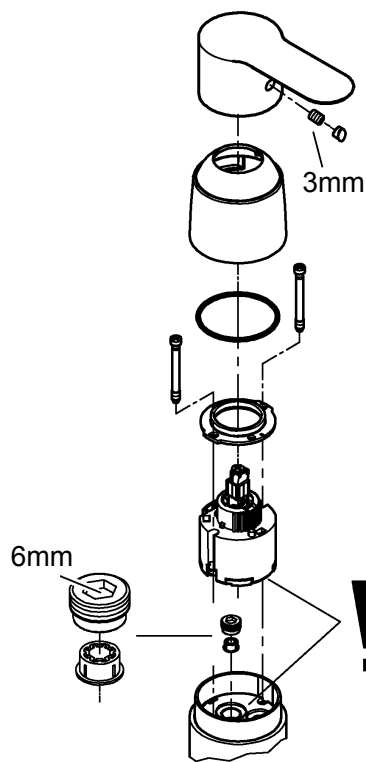

30 194

31 179