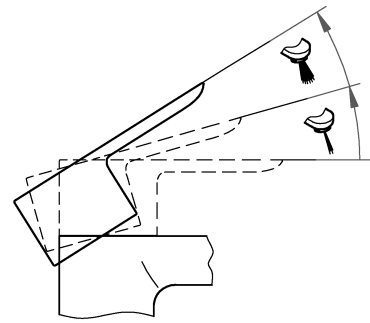

8

9

*19 332

*19 017	13mm
*08 791	

	07 052	180mm	*19 332	32mm
	*07 341	350mm		

Pure Freude an Wasser

GROHE
WAVES

D