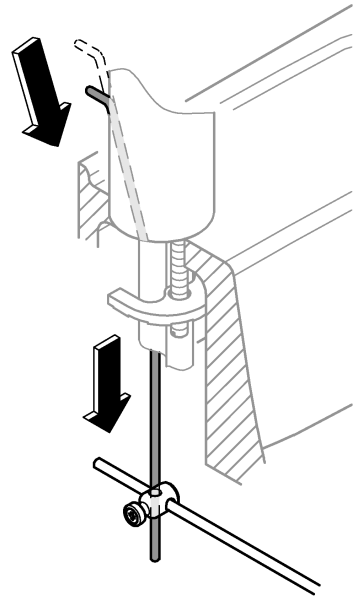

8

9

*19 332

*19 017	13mm
*08 791	

	07 052	180mm	*19 332	32mm
	*07 341	350mm		

Pure Freude an Wasser

GROHE
WAVES

D