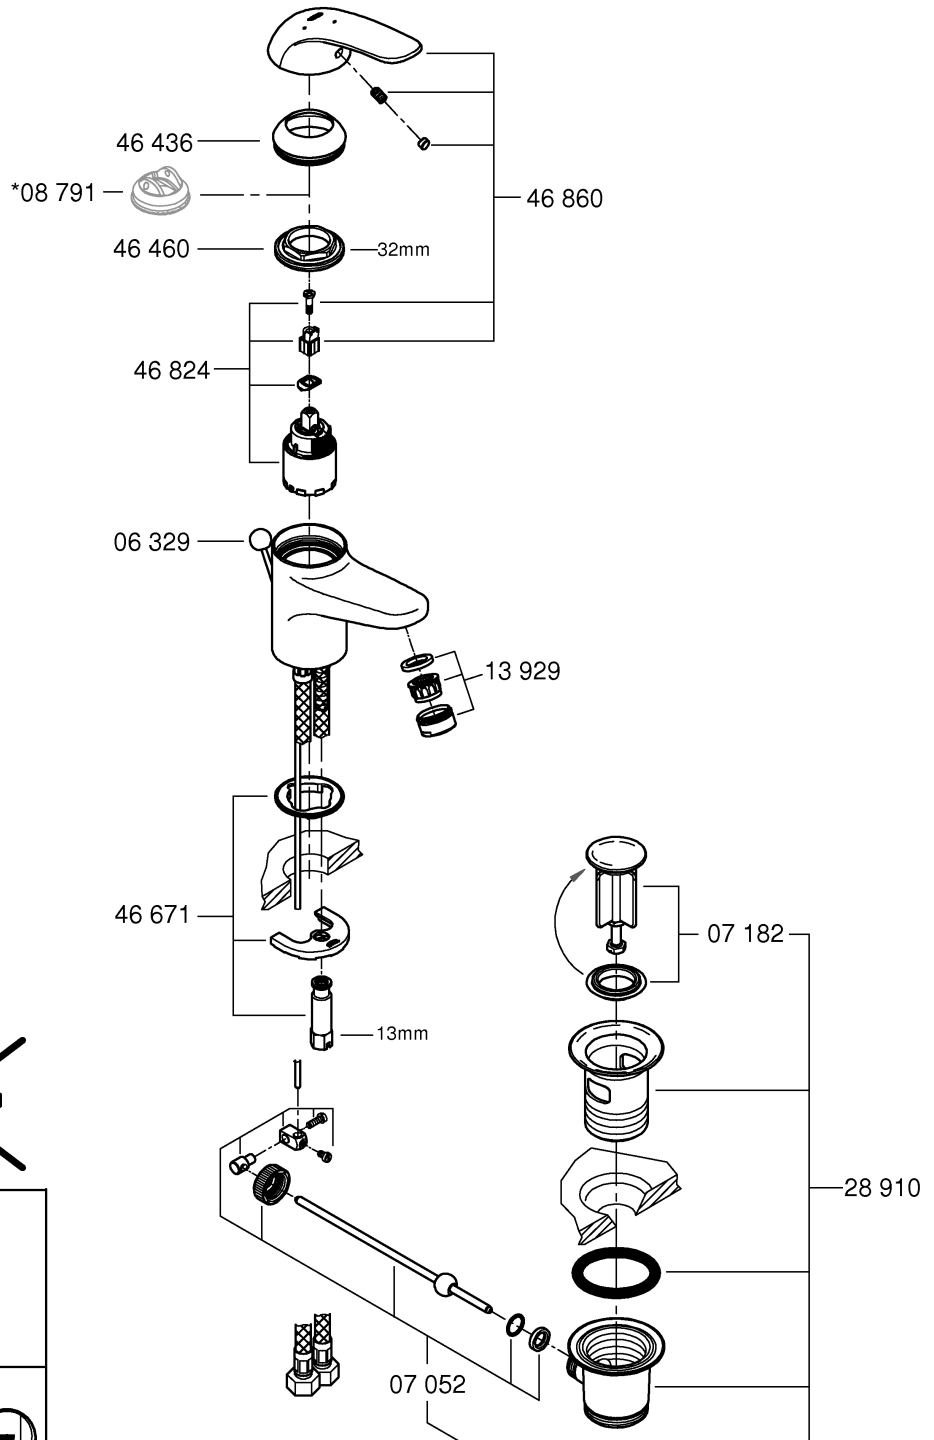

8

9

*19 332

*19 017	13mm
*08 791	

	07 052	180mm	*19 332	32mm
	*07 341	350mm		

Pure Freude an Wasser

GROHE
WAVES

D