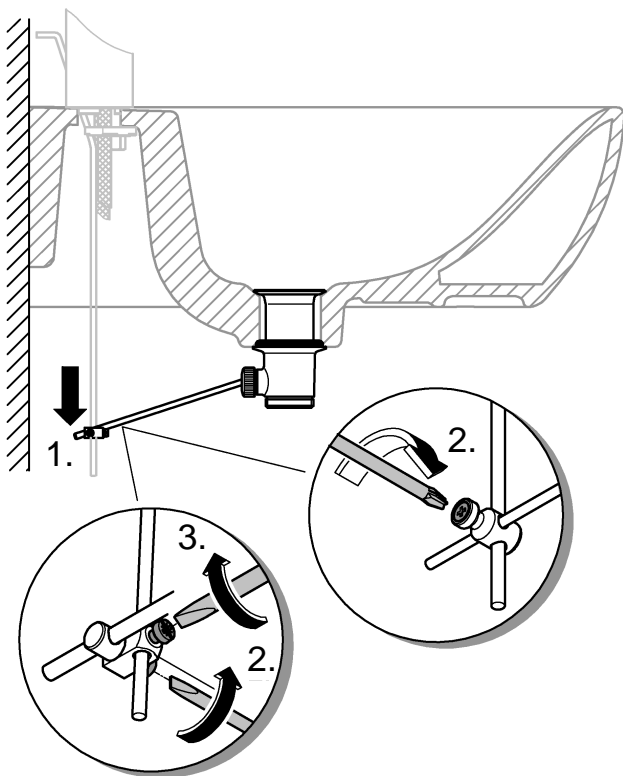

8

9

*19 332

*19 017	13mm
*08 791	

	07 052	180mm	*19 332	32mm
	*07 341	350mm		

Pure Freude an Wasser

GROHE
WAVES

D