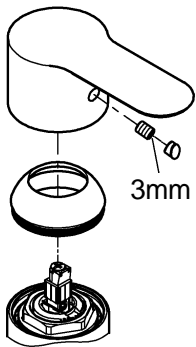

DIN 1988
DIN EN 806

1

2

3

4

5

6

7

8

9

*19 332

*19 017	13mm
*08 791	

	07 052	180mm	*19 332	32mm
	*07 341	350mm		

Pure Freude an Wasser

GROHE
WAVES

D