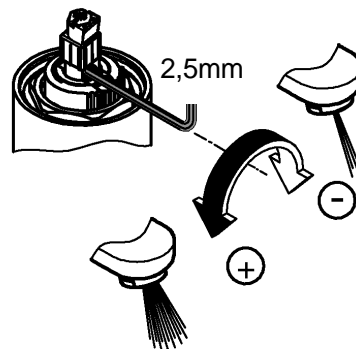

DIN 1988
DIN EN 806

1

2

3

4

5

6

7

8

9

*19 332

*19 017	13mm
*08 791	

	07 052	180mm	*19 332	32mm
	*07 341	350mm		

Pure Freude an Wasser

GROHE
WAVES

D