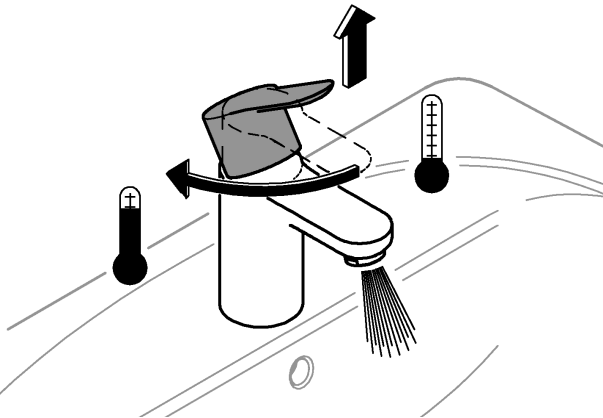

8

9

*19 332

*19 017	13mm
*08 791	

	07 052	180mm	*19 332	32mm
	*07 341	350mm		

Pure Freude an Wasser

GROHE
WAVES

D