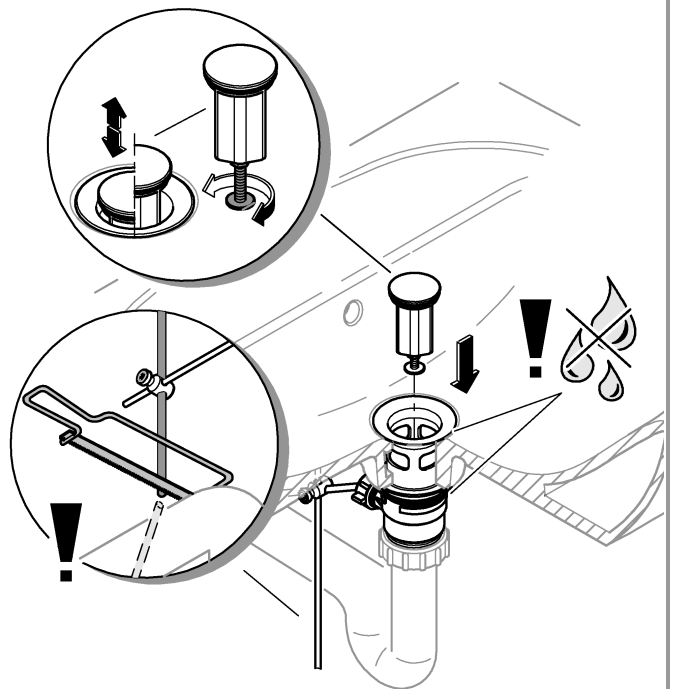

8

9

*19 332

*19 017	13mm
*08 791	

	07 052	180mm	*19 332	32mm
	*07 341	350mm		

Pure Freude an Wasser

GROHE
WAVES

D