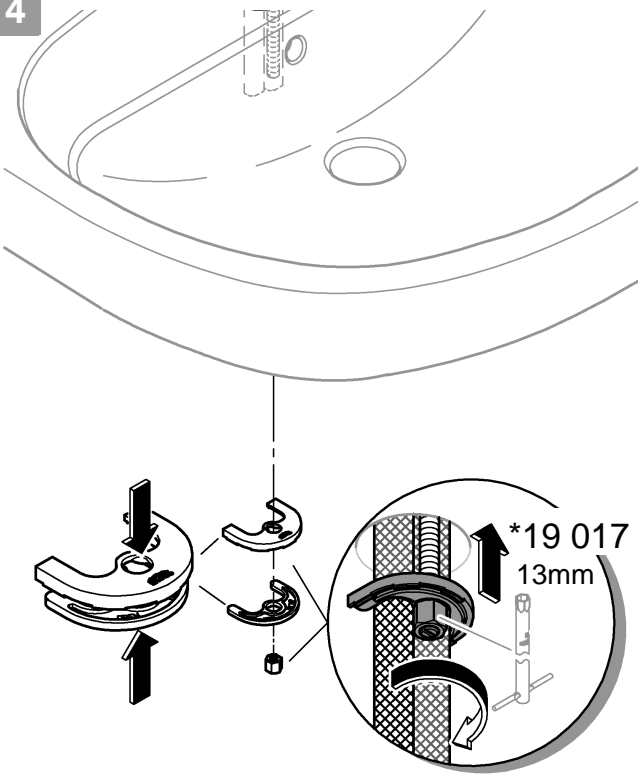

23 773

§
DIN 1988
DIN EN 806
DIN 1717

32mm

13mm

1

2

3

4

5

6

<p>*46 375</p>	
<p>*19 332</p>	<p>32mm</p>
<p>*19 017</p>	<p>13mm</p>

Pure Freude an Wasser

GROHE
WAVES

D

+49 571 3989 333
helpline@grohe.de

A