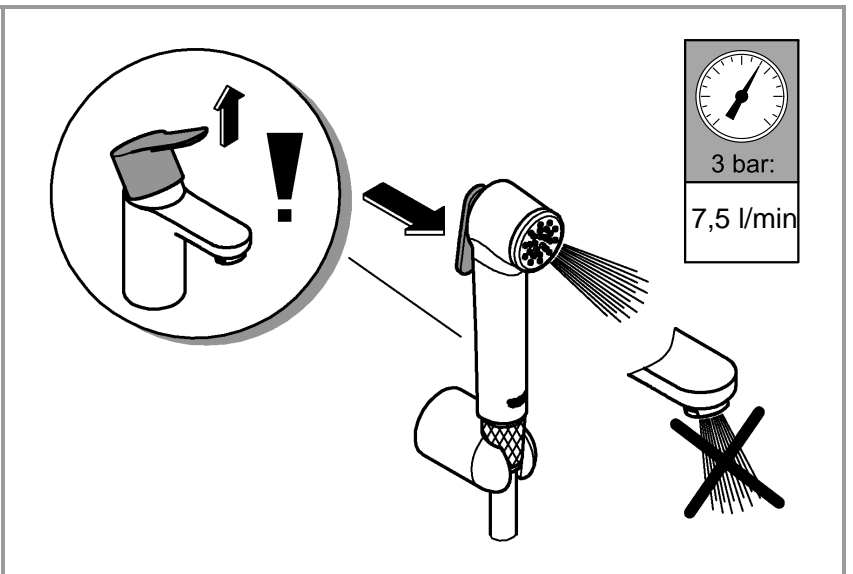

5

6

<p>*46 375</p>	
<p>*19 332</p>	<p>32mm</p>
<p>*19 017</p>	<p>13mm</p>

Pure Freude an Wasser

GROHE
WAVES

D

+49 571 3989 333
helpline@grohe.de

A