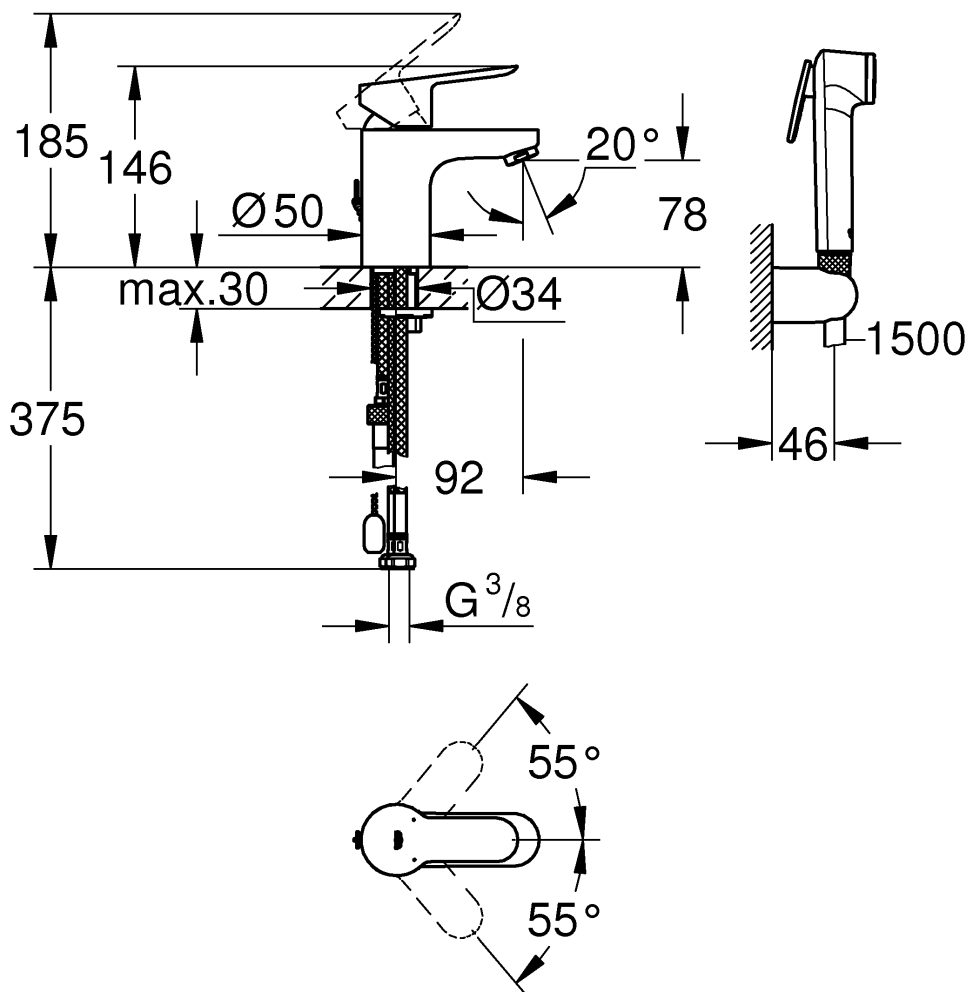

23 773

§
DIN 1988
DIN EN 806
DIN 1717

32mm

13mm

1

2

3

4

5

6

<p>*46 375</p>	
<p>*19 332</p>	<p>32mm</p>
<p>*19 017</p>	<p>13mm</p>

Pure Freude an Wasser

GROHE
WAVES

D

+49 571 3989 333
helpline@grohe.de

A