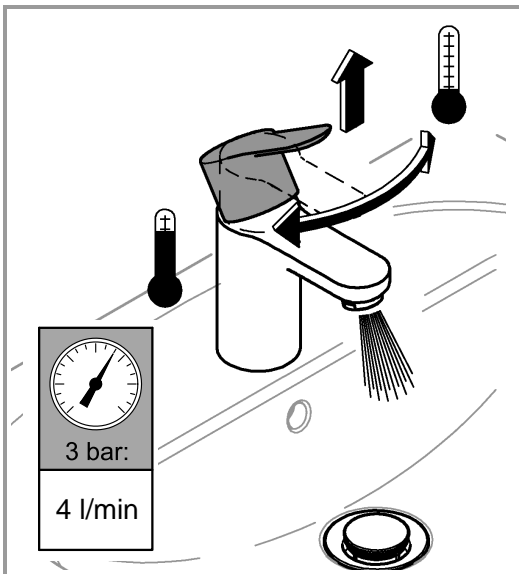

5

6

<p>*46 375</p>	
<p>*19 332</p>	<p>32mm</p>
<p>*19 017</p>	<p>13mm</p>

Pure Freude an Wasser

GROHE
WAVES

D

+49 571 3989 333
helpline@grohe.de

A