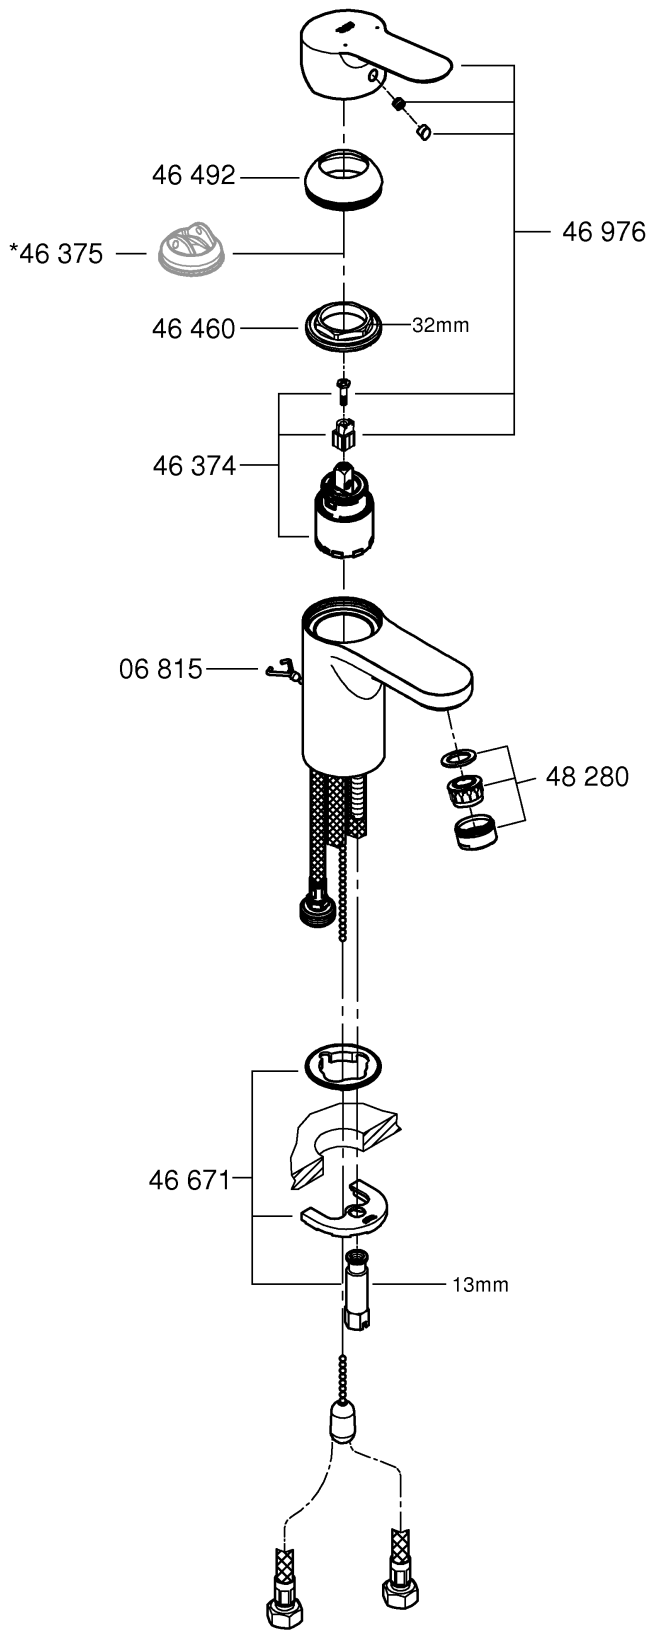

23 773

§
DIN 1988
DIN EN 806
DIN 1717

32mm

13mm

1

2

3

4

5

6

<p>*46 375</p>	
<p>*19 332</p>	<p>32mm</p>
<p>*19 017</p>	<p>13mm</p>

Pure Freude an Wasser

GROHE
WAVES

D

+49 571 3989 333
helpline@grohe.de

A