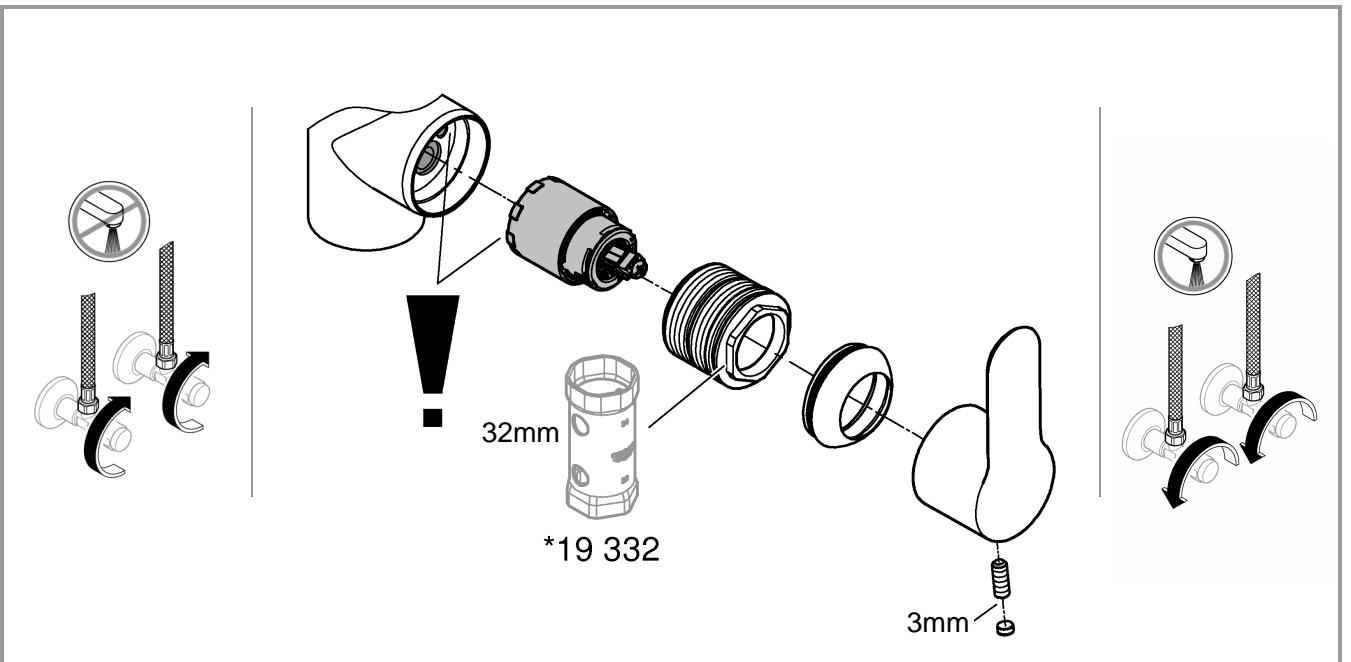

7

8

9

*19 332	32mm	
*19 017	13mm	
	07 052	180mm
	*07 341	350mm

Pure Freude an Wasser

GROHE
WAVES

D

+49 571 3989 333
helpline@grohe.de