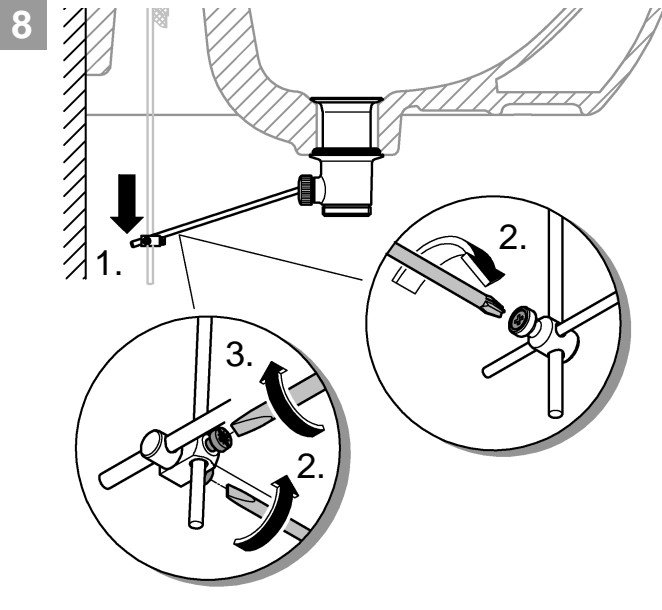

7

8

9

*19 332	32mm	
*19 017	13mm	
	07 052	180mm
	*07 341	350mm

Pure Freude an Wasser

GROHE
WAVES

D

+49 571 3989 333
helpline@grohe.de