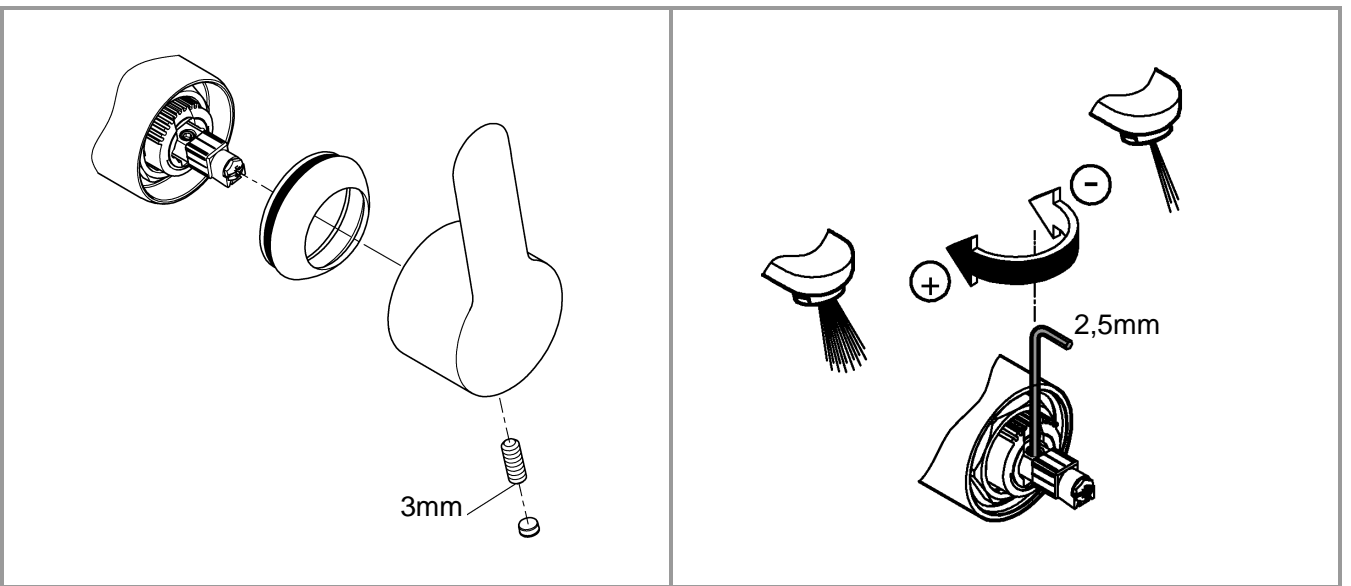

7

8

9

*19 332	32mm	
*19 017	13mm	
	07 052	180mm
	*07 341	350mm

Pure Freude an Wasser

GROHE
WAVES

D

+49 571 3989 333
helpline@grohe.de