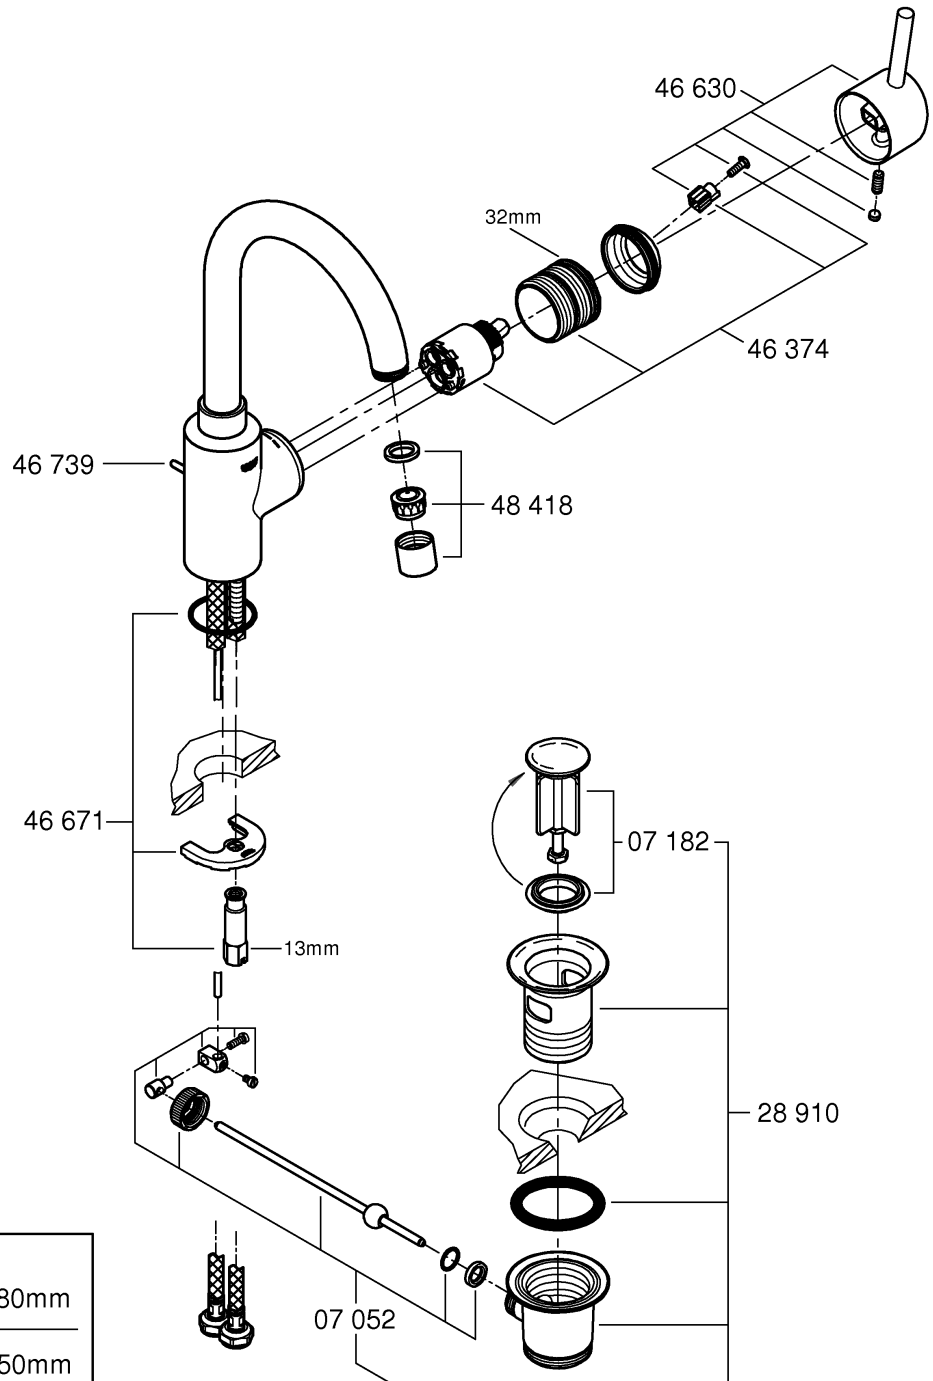

7

8

9

*19 332	32mm	
*19 017	13mm	
	07 052	180mm
	*07 341	350mm

Pure Freude an Wasser

GROHE
WAVES

D

+49 571 3989 333
helpline@grohe.de