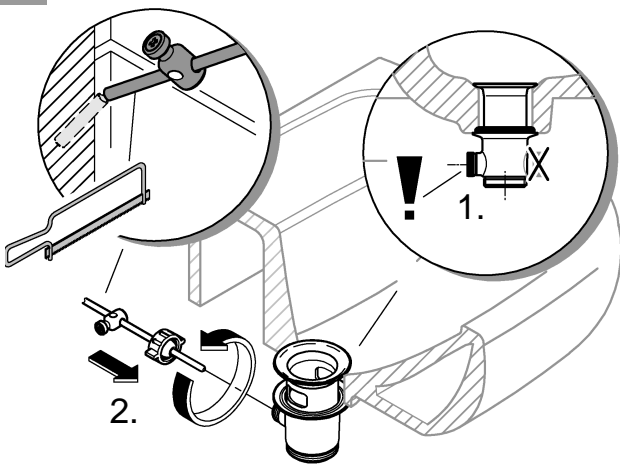

7

8

9

*19 332	32mm	
*19 017	13mm	
	07 052	180mm
	*07 341	350mm

Pure Freude an Wasser

GROHE
WAVES

D

+49 571 3989 333
helpline@grohe.de