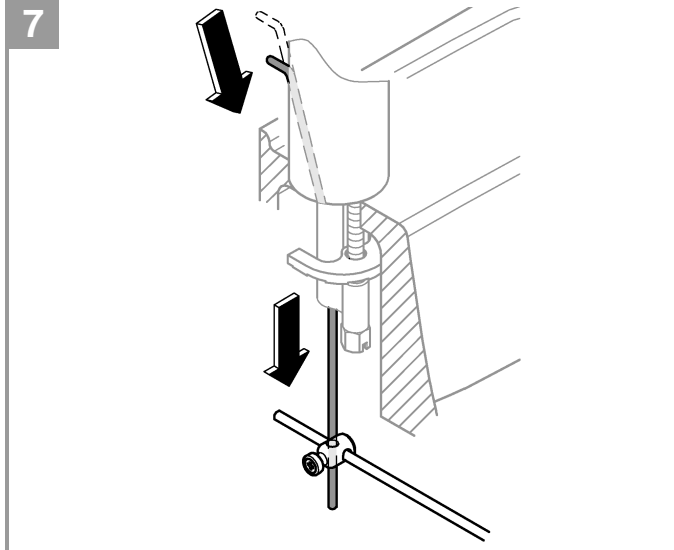

7

8

9

*19 332	32mm	
*19 017	13mm	
	07 052	180mm
	*07 341	350mm

Pure Freude an Wasser

GROHE
WAVES

D

+49 571 3989 333
helpline@grohe.de