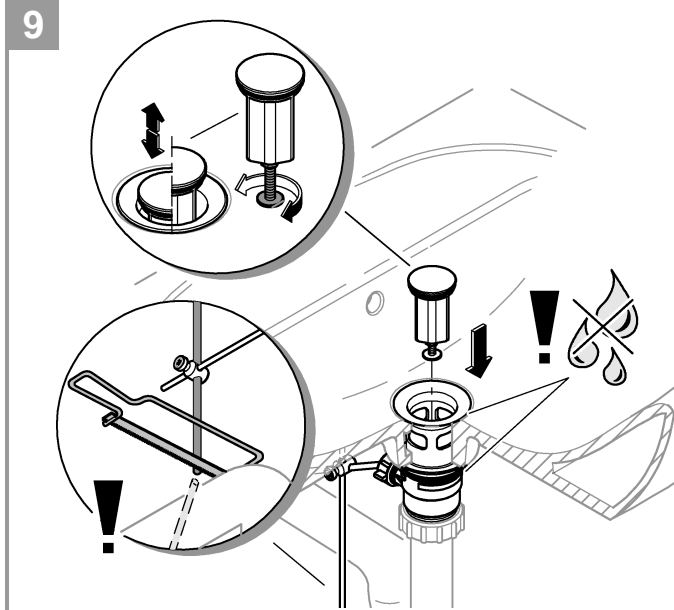

7

8

9

*19 332	32mm	
*19 017	13mm	
	07 052	180mm
	*07 341	350mm

Pure Freude an Wasser

GROHE
WAVES

D

+49 571 3989 333
helpline@grohe.de