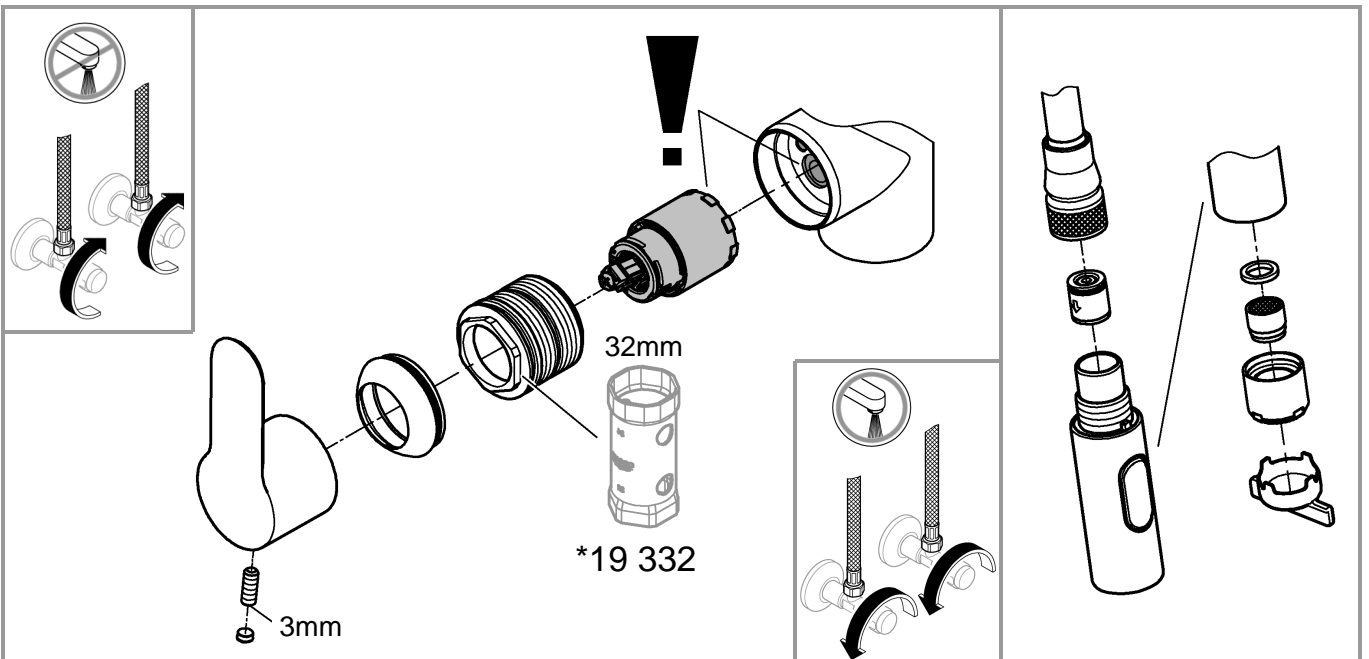

5

6

7

*19 332	32mm

Pure Freude an Wasser

**GROHE**  
WAVES

**D**

+49 571 3989 333  
helpline@grohe.de