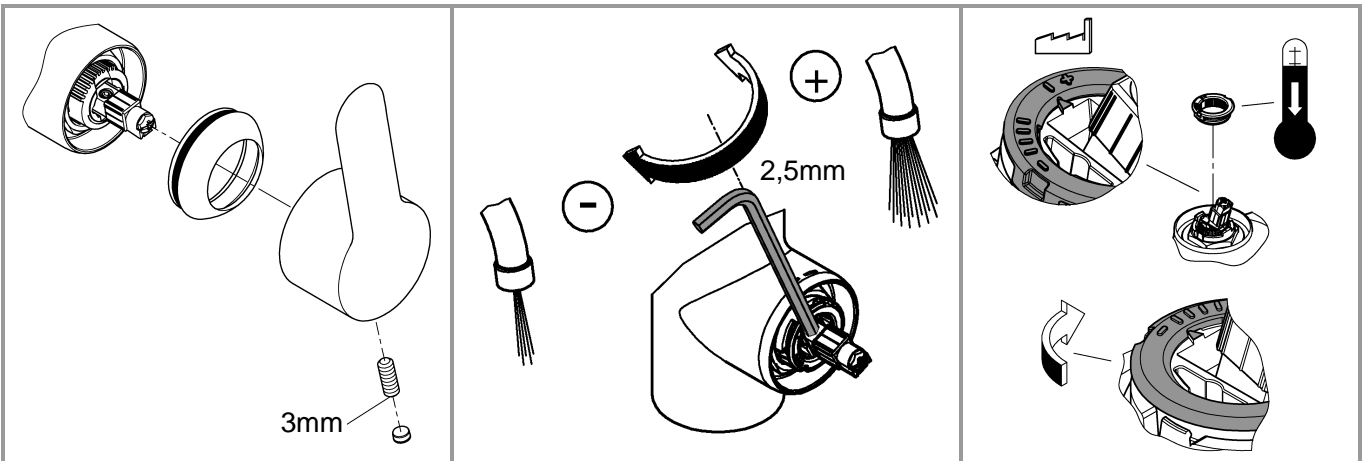

5

6

7

*19 332	32mm

Pure Freude an Wasser

**GROHE**  
WAVES

**D**

+49 571 3989 333  
helpline@grohe.de