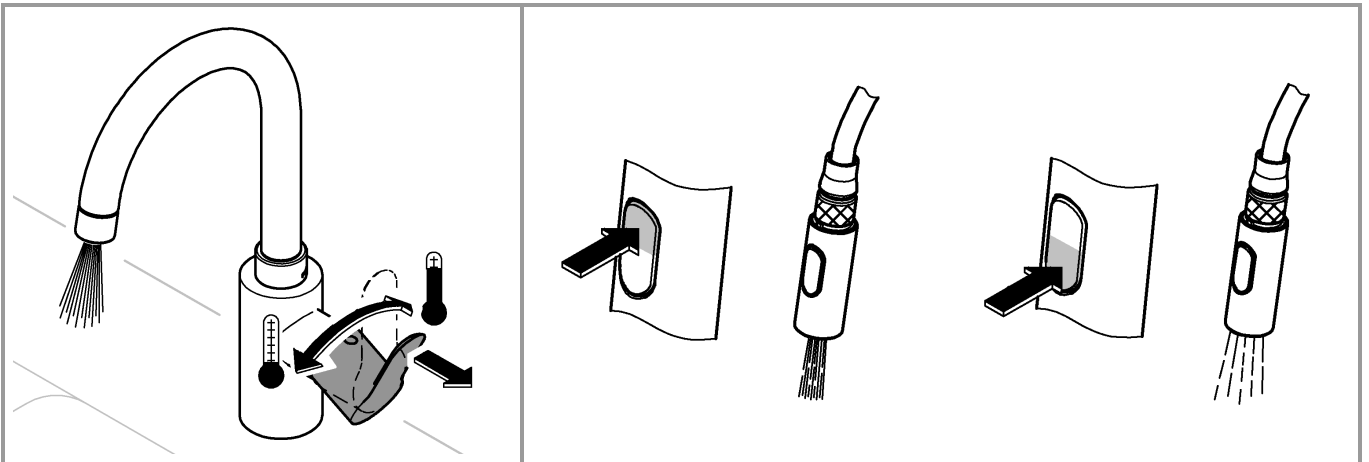

5

6

7

*19 332	32mm

Pure Freude an Wasser

**GROHE**  
WAVES

**D**

+49 571 3989 333  
helpline@grohe.de