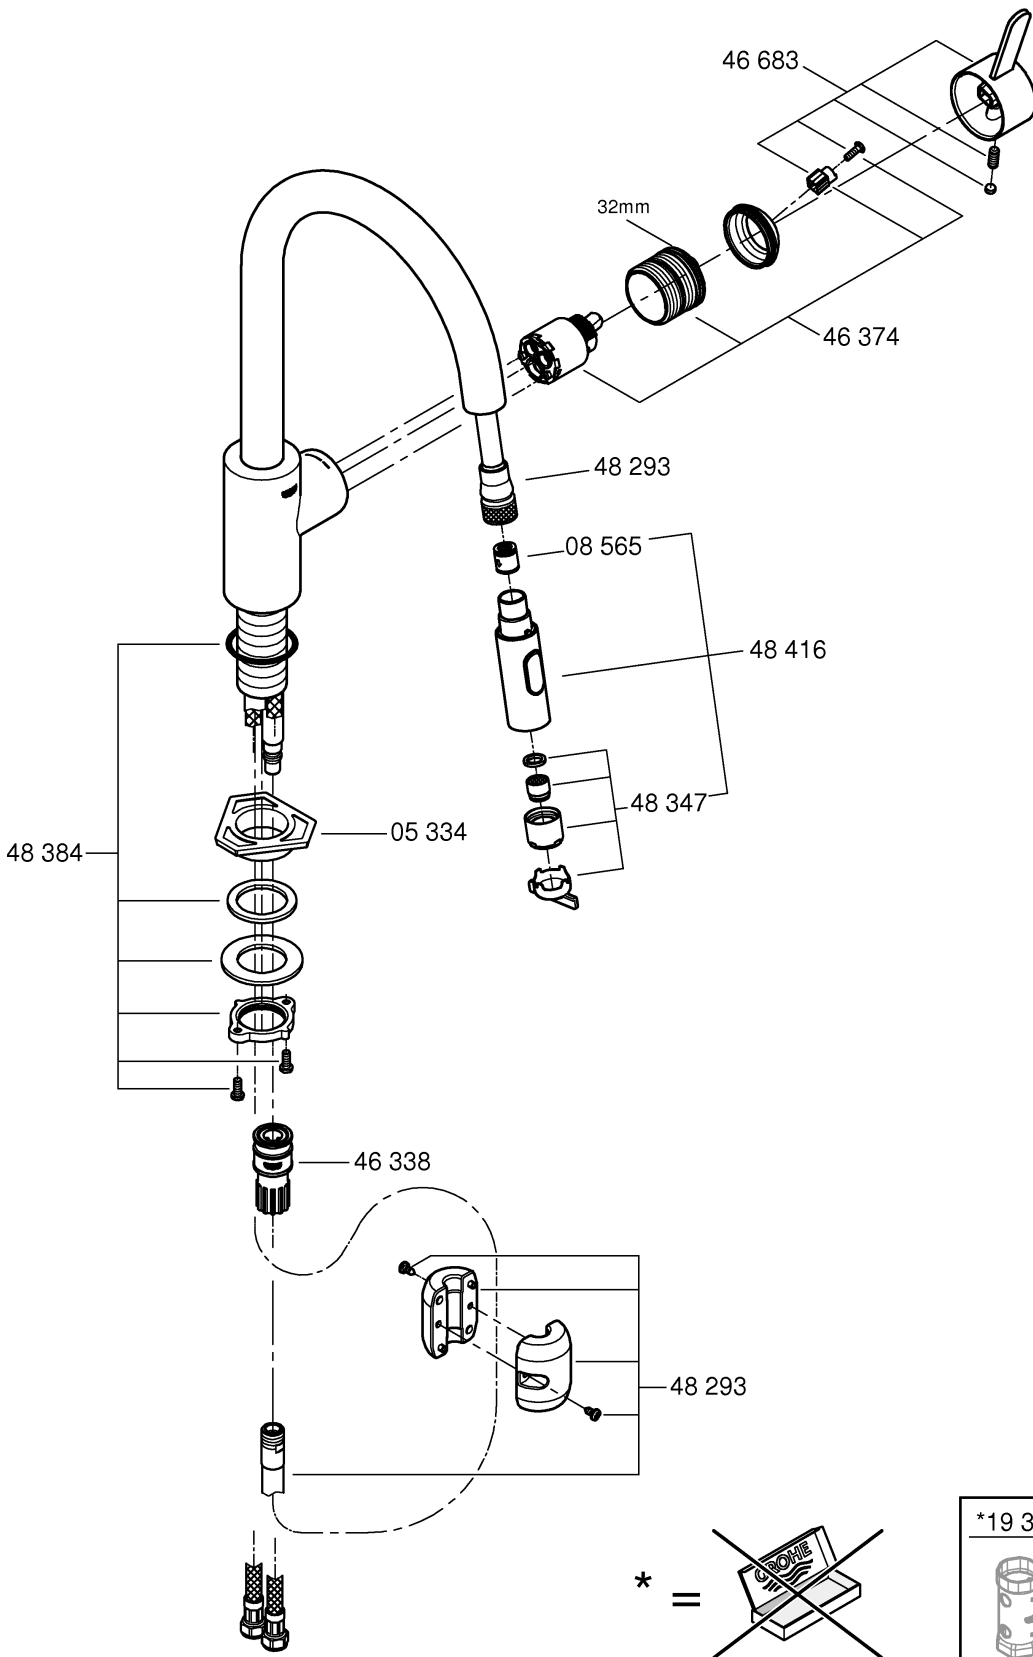

31 481

DIN 1988  
DIN EN 806

\*19 332

32mm

1

2

3

4

5

6

7

*19 332	32mm

Pure Freude an Wasser

**GROHE**  
WAVES

**D**

+49 571 3989 333  
helpline@grohe.de