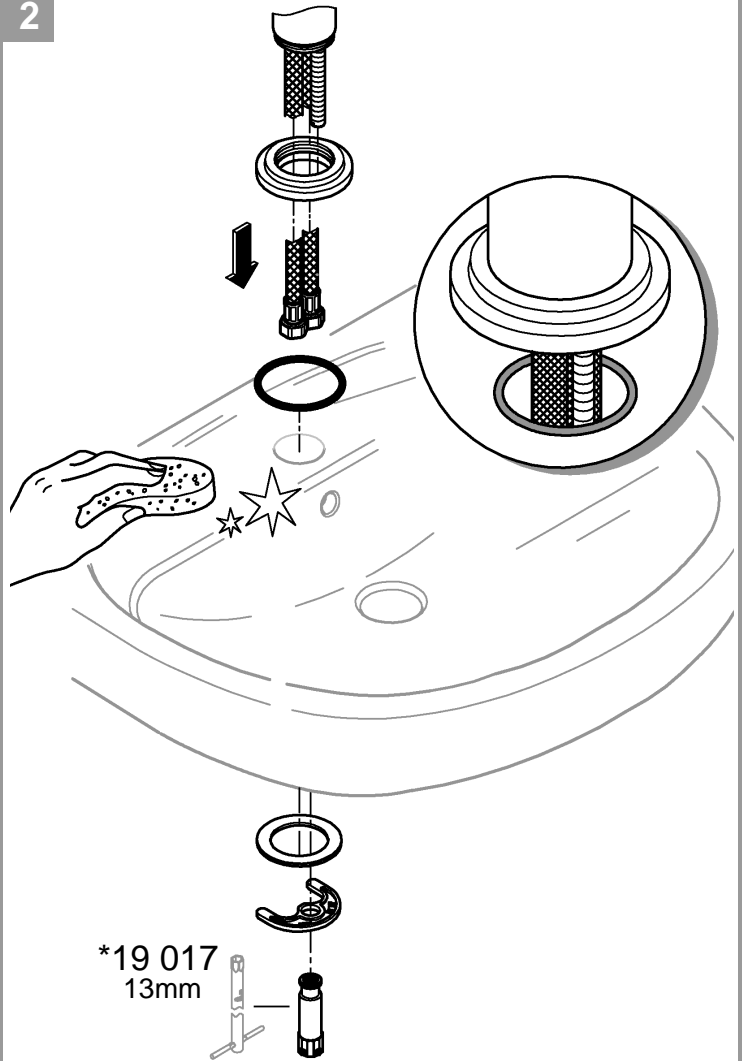

**ATRIO**  
**DESIGN + ENGINEERING**  
**GROHE GERMANY**

94.238.231/ÄM 236932/09.17

[www.grohe.com](http://www.grohe.com)

*Pure Freude an Wasser*

21 044

DIN 1988  
DIN EN 806

1

2