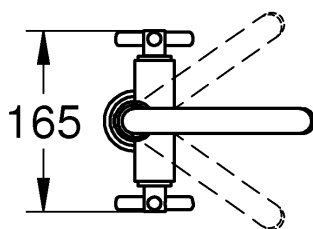

**ATRIO**  
**DESIGN + ENGINEERING**  
**GROHE GERMANY**

94.238.231/ÄM 236932/09.17

[www.grohe.com](http://www.grohe.com)

*Pure Freude an Wasser*

21 044

DIN 1988  
DIN EN 806

1

2