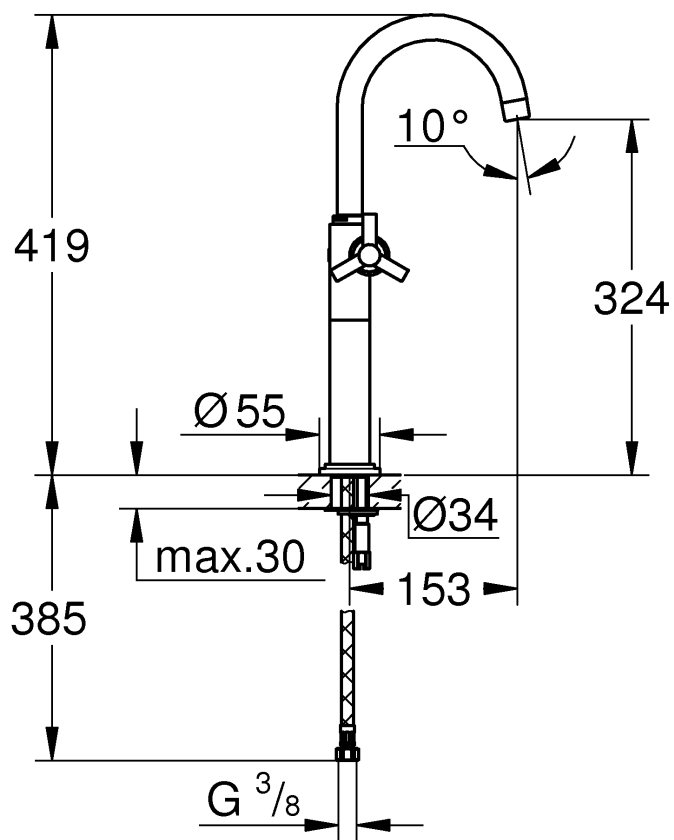

**ATRIO**  
**DESIGN + ENGINEERING**  
**GROHE GERMANY**

94.238.231/ÄM 236932/09.17

[www.grohe.com](http://www.grohe.com)

*Pure Freude an Wasser*

21 044

DIN 1988  
DIN EN 806

1

2