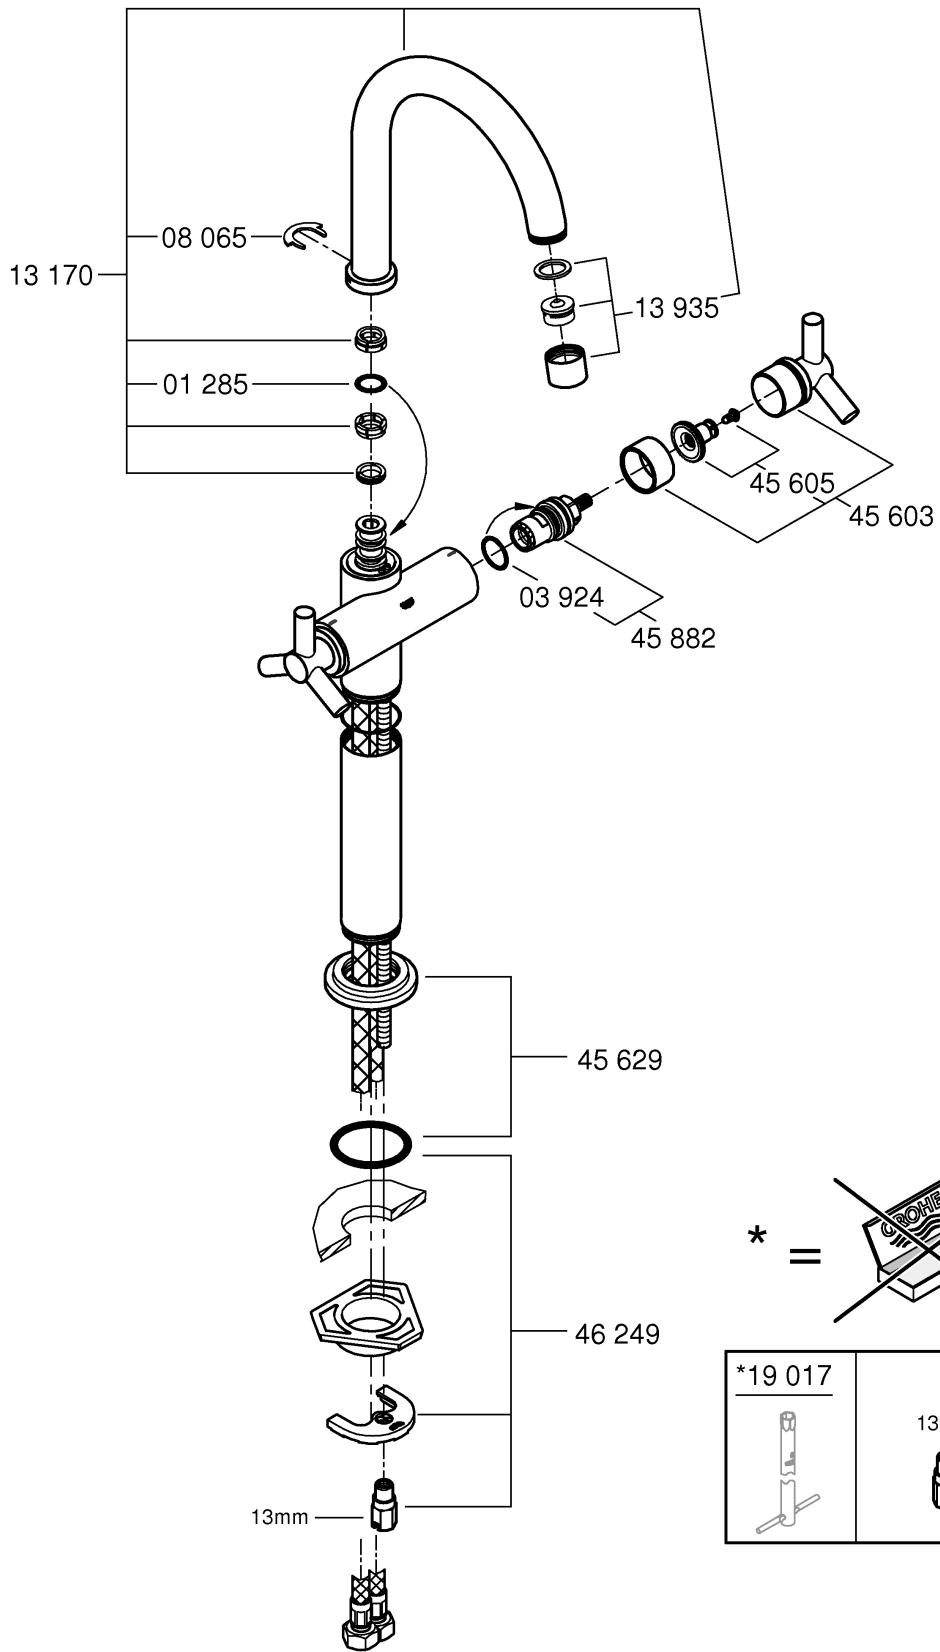

*19 017	13mm