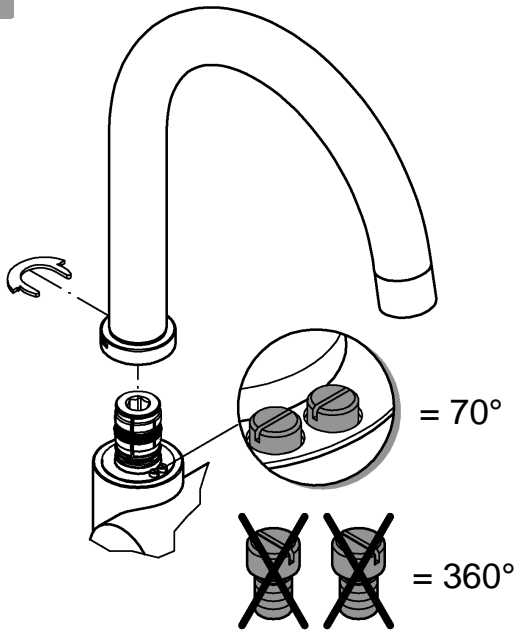

**ATRIO**  
**DESIGN + ENGINEERING**  
**GROHE GERMANY**

94.238.231/ÄM 236932/09.17

[www.grohe.com](http://www.grohe.com)

*Pure Freude an Wasser*

21 044

DIN 1988  
DIN EN 806

1

2