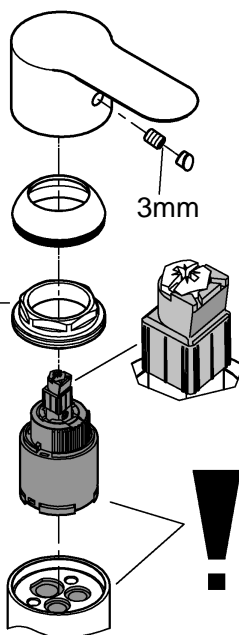

MAINTENANCE 

*19 332

32mm

*19 332	32mm

*46 375		
---------	--	--

07 052	180mm
*07 341	350mm

*19 017	13mm

Pure Freude an Wasser