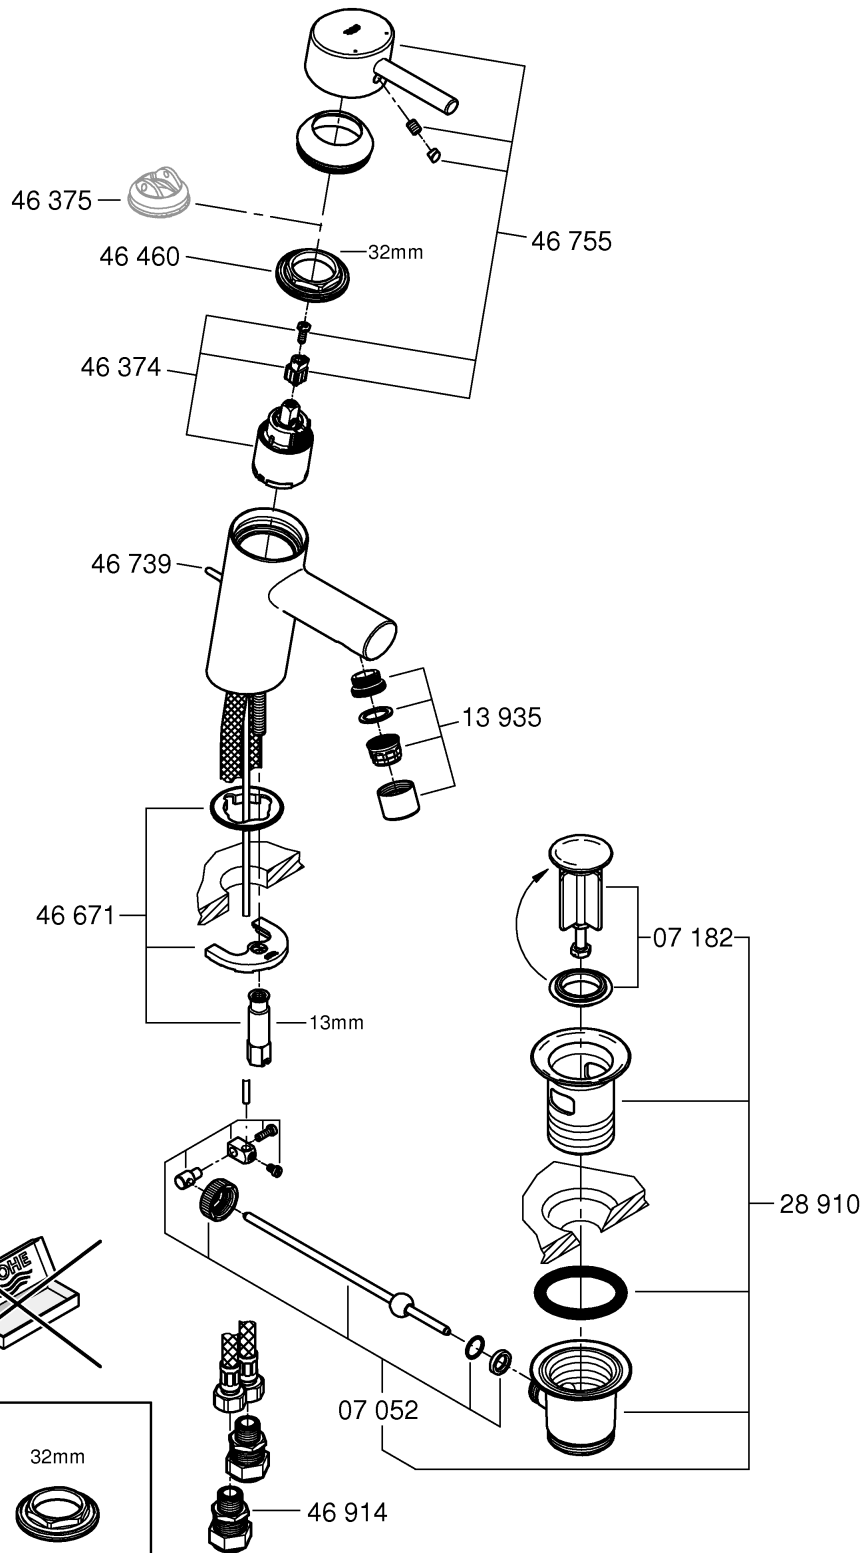

MAINTENANCE 

*19 332

32mm

*19 332	32mm

*46 375		
---------	--	--

07 052	180mm
*07 341	350mm

*19 017	13mm

Pure Freude an Wasser