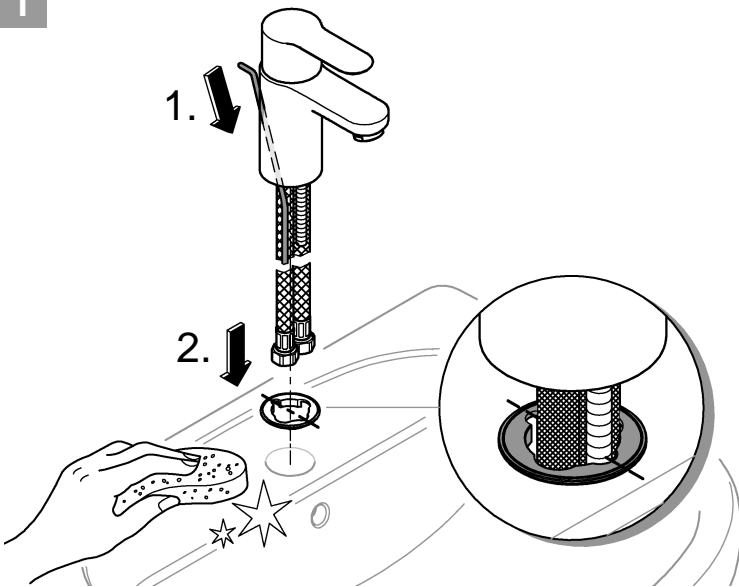

FEEL

DESIGN + ENGINEERING
GROHE GERMANY

99.1015.031/ÄM 240608/01.18

www.grohe.com

Pure Freude an Wasser

23 833

DIN 1988
DIN EN 806

1