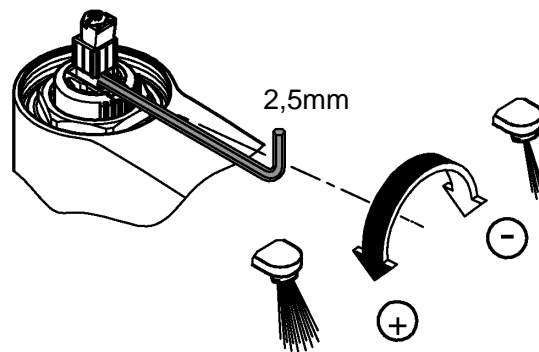

MAINTENANCE 

*19 332

32mm

*19 332	32mm

*46 375		
---------	--	--

07 052	180mm
*07 341	350mm

*19 017	13mm

Pure Freude an Wasser