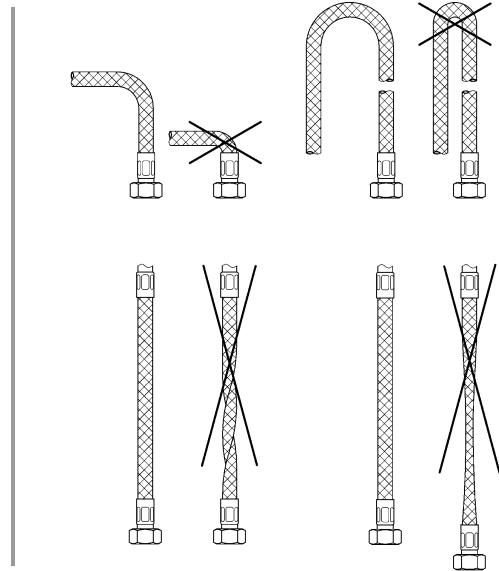

DIN 1988
DIN EN 806

1