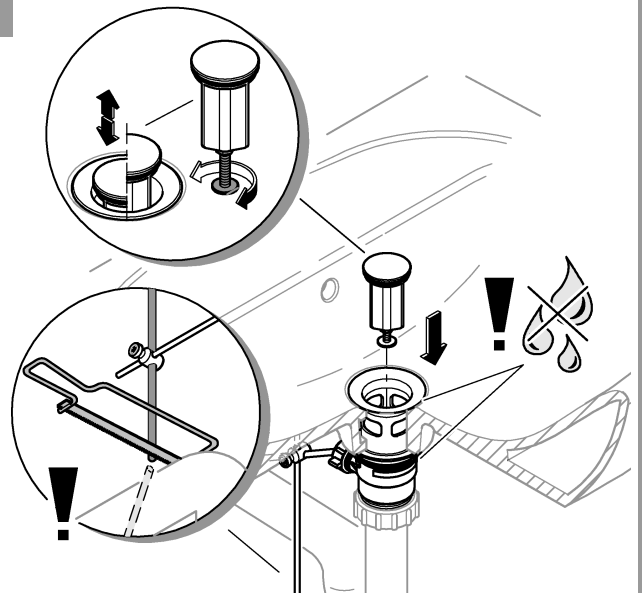

MAINTENANCE 

*19 332

32mm

*19 332	32mm

*46 375		
---------	--	--

07 052	180mm
*07 341	350mm

*19 017	13mm

Pure Freude an Wasser