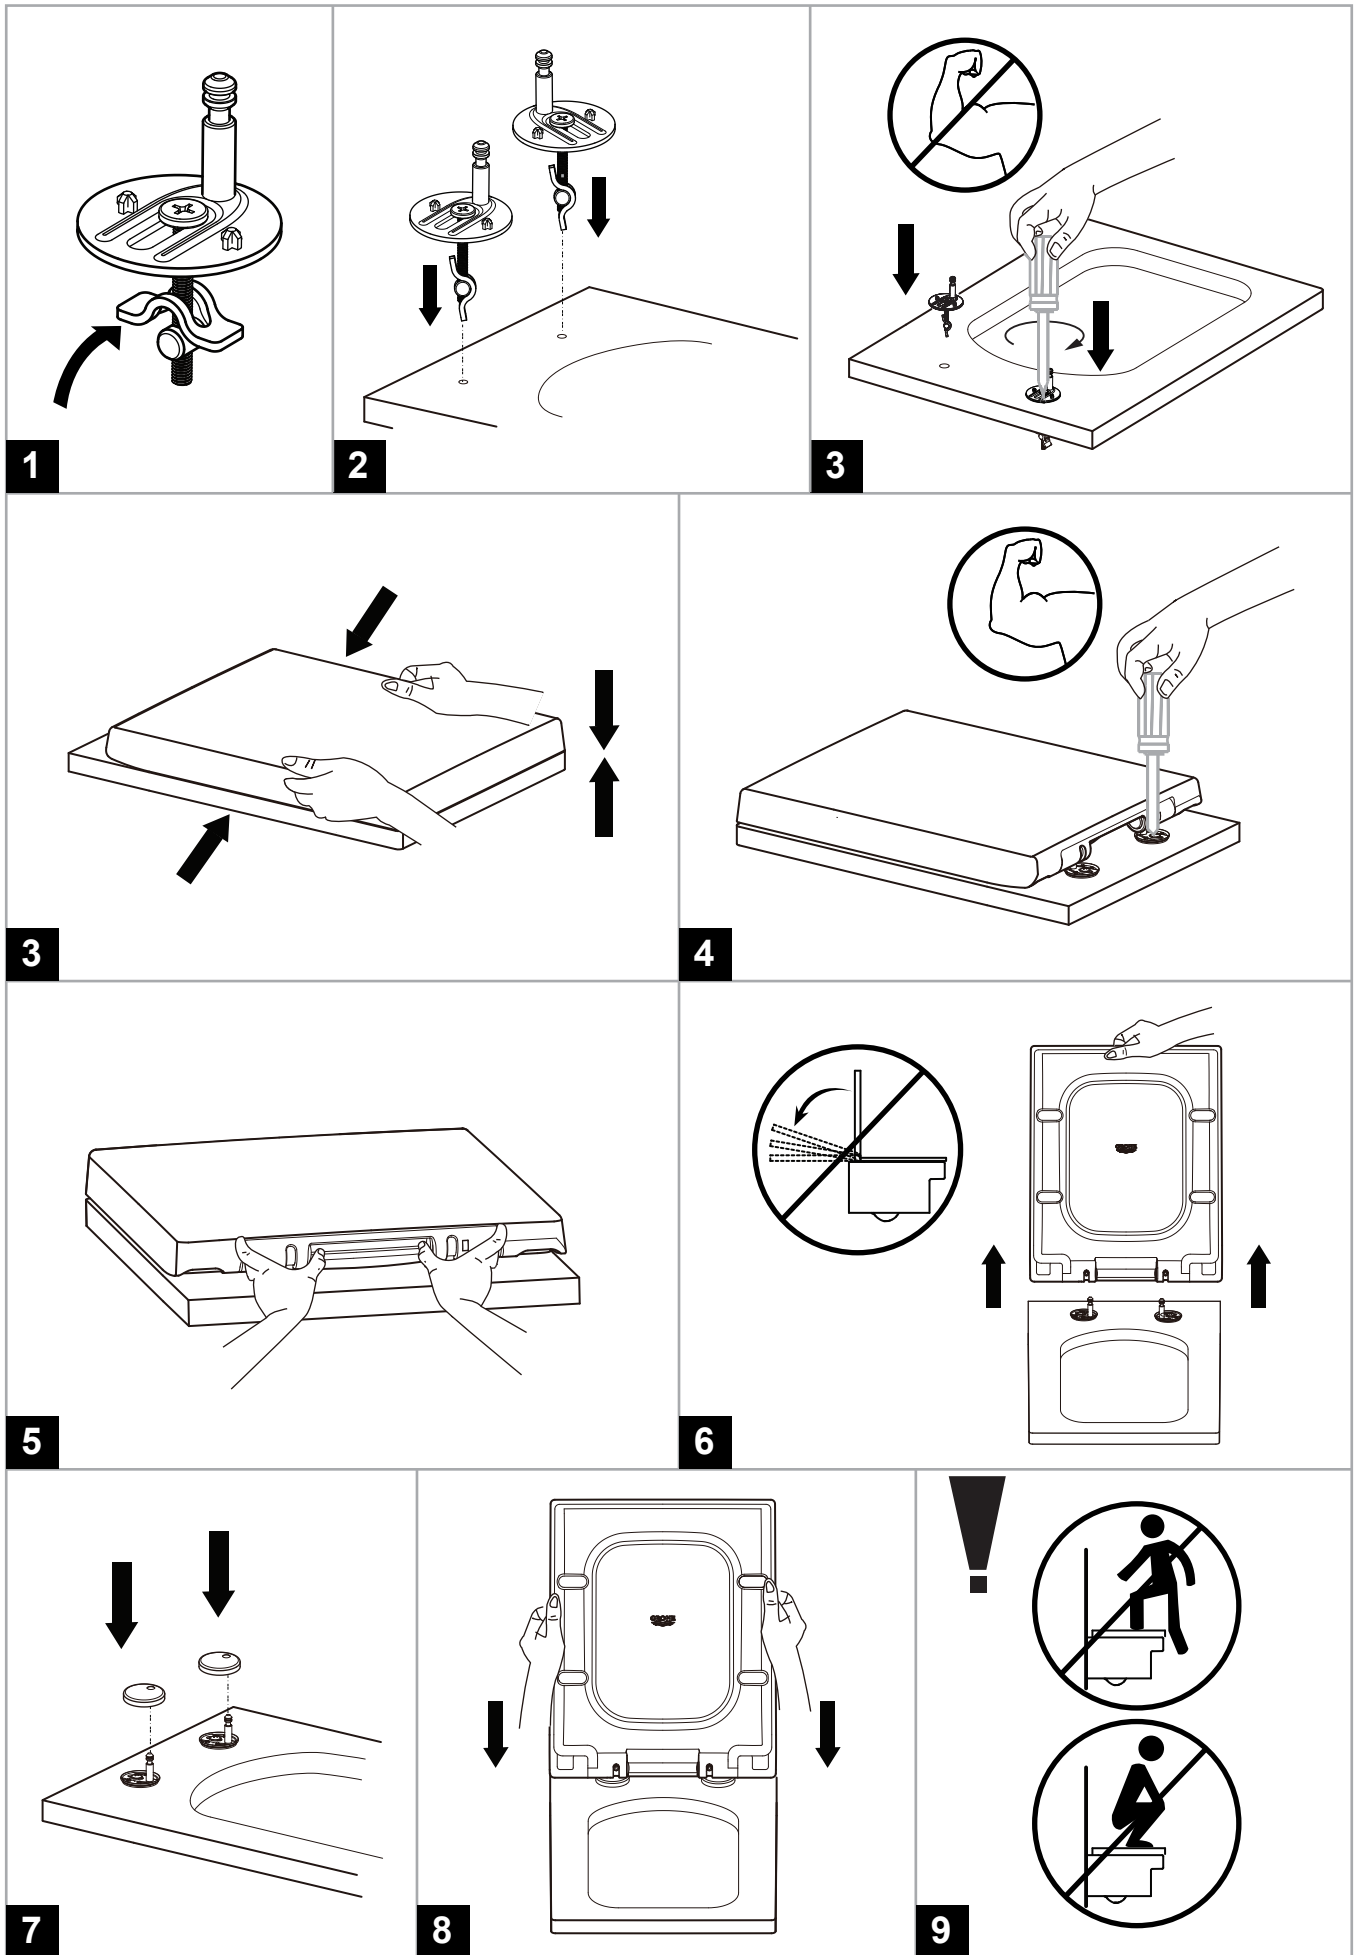

39448

— 1X

— 2X

— 2X

Pure Freude an Wasser

GROHE
WAVES

- D**
☎ +49 571 3989 333
impressum@grohe.de
- A**
☎ +43 1 68060
info-at@grohe.com
- AUS**
Argent Sydney
☎ +(02) 8394 5800
Argent Melbourne
☎ +(03) 9682 1231
- B**
☎ +32 16 230660
info.be@grohe.com
- BG**
☎ 0800 770 1222
falecom@grohe.com
- BR**
☎ +359 2 9719959
grohe-bulgaria@grohe.com
- CAU**
☎ +99 412 497 09 74
info-az@grohe.com
- CDN**
☎ +1 888 6447643
info@grohe.ca
- CH**
☎ +41 448777300
info@grohe.ch
- CN**
☎ +86 21 63758878
- CY**
☎ +357 22 465200
info@grome.com
- CZ**
☎ +420 277 004 190
grohe-cz@grohe.com
- DK**
☎ +45 44 656800
grohe@grohe.dk
- E**
☎ +34 93 3368850
grohe@grohe.es
- EST**
☎ +372 6616354
grohe@grohe.ee
- F**
☎ +33 1 49972900
marketing-fr@grohe.com
- FIN**
☎ +358 10 8201100
teknocalor@teknocalor.fi
- GB**
☎ +44 871 200 3414
info-uk@grohe.com
- GR**
☎ +30 210 2712908
nsapountzis@ath.forthnet.gr
- H**
☎ +36 1 2388045
info-hu@grohe.com
- HK**
☎ +852 2969 7067
info@grohe.hk
- I**
☎ +39 2 959401
info-it@grohe.com
- IND**
☎ +91 124 4933000
customercare.in@grohe.com
- IS**
☎ +354 515 4000
jonst@byko.is
- J**
☎ +81 3 32989730
info@grohe.co.jp
- KZ**
☎ +7 727 311 07 39
info-cac@grohe.com
- LT**
☎ +372 6616354
grohe@grohe.ee
- LV**
☎ +372 6616354
grohe@grohe.ee
- MAL**
☎ +1 800 80 6570
info-singapore@grohe.com
- MX**
☎ 01800 8391200
pregunta@grohe.com
- N**
☎ +47 22 072070
grohe@grohe.no
- NL**
☎ +31 79 3680133
vragen-nl@grohe.com
- NZ**
☎ +09/373 4324
- P**
☎ +351 234 529620
commercial-pt@grohe.com
- PL**
☎ +48 22 5432640
biuro@grohe.com.pl
- RI**
☎ +62 21 2358 4751
info-singapore@grohe.com
- RO**
☎ +40 21 2125050
info-ro@grohe.com
- ROK**
☎ +82 2 559 0790
info-singapore@grohe.com
- RP**
☎ +63 2 8041617
- RUS**
☎ +7 495 9819510
info@grohe.ru
- S**
☎ +46 771 141314
grohe@grohe.se
- SGP**
☎ +65 6 7385585
info-singapore@grohe.com
- SK**
☎ +420 277 004 190
grohe-cz@grohe.com
- T**
☎ +66 2610 3685
info-singapore@grohe.com
- TR**
☎ +90 216 441 23 70
GroheTurkey@grome.com
- UA**
☎ +38 44 5375273
info-ua@grohe.com
- USA**
☎ +1 800 4447643
us-customerservice@grohe.com
- VN**
☎ +84 8 5413 6840
info-singapore@grohe.com
- AL** **BiH** **HR** **KS**
ME **MK** **SLO** **SRB**
☎ +385 1 2911470
adria-hr@grohe.com
- Eastern Mediterranean,
Middle East - Africa
Area Sales Office:**
☎ +357 22 465200
info@grome.com
- IR** **OM** **UAE** **YEM**
☎ +971 4 3318070
grohedubai@grome.com
- Far East Area Sales Office:**
☎ +65 6311 3600
info@grohe.com.sg
- Latin America:**
☎ +52 818 3050626
pregunta@grohe.com