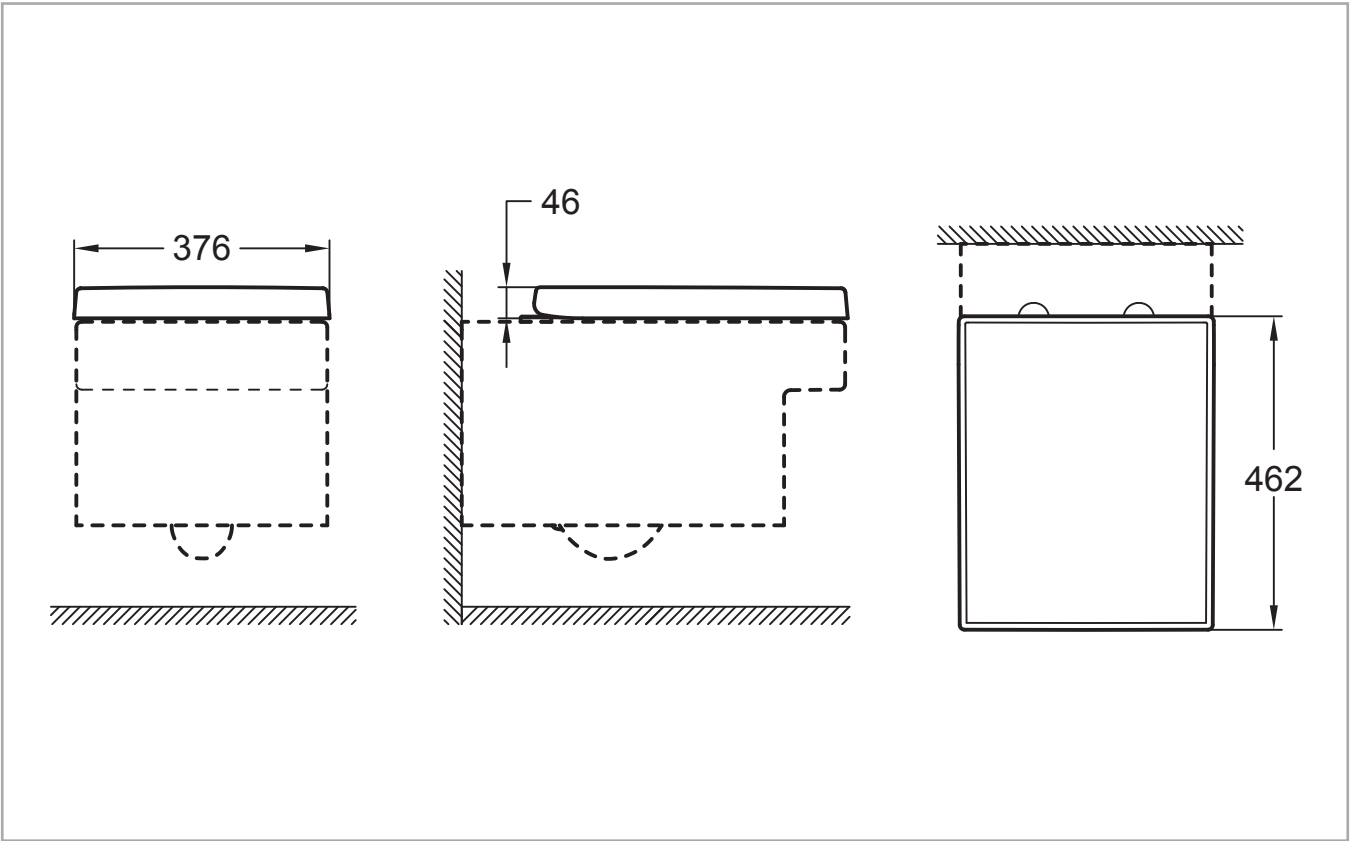

39448

— 1X

— 2X

— 2X

Pure Freude an Wasser

GROHE
WAVES

- D**
☎ +49 571 3989 333
impressum@grohe.de
- A**
☎ +43 1 68060
info-at@grohe.com
- AUS**
Argent Sydney
☎ +(02) 8394 5800
Argent Melbourne
☎ +(03) 9682 1231
- B**
☎ +32 16 230660
info.be@grohe.com
- BG**
☎ 0800 770 1222
falecom@grohe.com
- BR**
☎ +359 2 9719959
grohe-bulgaria@grohe.com
- CAU**
☎ +99 412 497 09 74
info-az@grohe.com
- CDN**
☎ +1 888 6447643
info@grohe.ca
- CH**
☎ +41 448777300
info@grohe.ch
- CN**
☎ +86 21 63758878
- CY**
☎ +357 22 465200
info@grome.com
- CZ**
☎ +420 277 004 190
grohe-cz@grohe.com
- DK**
☎ +45 44 656800
grohe@grohe.dk
- E**
☎ +34 93 3368850
grohe@grohe.es
- EST**
☎ +372 6616354
grohe@grohe.ee
- F**
☎ +33 1 49972900
marketing-fr@grohe.com
- FIN**
☎ +358 10 8201100
teknocalor@teknocalor.fi
- GB**
☎ +44 871 200 3414
info-uk@grohe.com
- GR**
☎ +30 210 2712908
nsapountzis@ath.forthnet.gr
- H**
☎ +36 1 2388045
info-hu@grohe.com
- HK**
☎ +852 2969 7067
info@grohe.hk
- I**
☎ +39 2 959401
info-it@grohe.com
- IND**
☎ +91 124 4933000
customercare.in@grohe.com
- IS**
☎ +354 515 4000
jonst@byko.is
- J**
☎ +81 3 32989730
info@grohe.co.jp
- KZ**
☎ +7 727 311 07 39
info-cac@grohe.com
- LT**
☎ +372 6616354
grohe@grohe.ee
- LV**
☎ +372 6616354
grohe@grohe.ee
- MAL**
☎ +1 800 80 6570
info-singapore@grohe.com
- MX**
☎ 01800 8391200
pregunta@grohe.com
- N**
☎ +47 22 072070
grohe@grohe.no
- NL**
☎ +31 79 3680133
vragen-nl@grohe.com
- NZ**
☎ +09/373 4324
- P**
☎ +351 234 529620
commercial-pt@grohe.com
- PL**
☎ +48 22 5432640
biuro@grohe.com.pl
- RI**
☎ +62 21 2358 4751
info-singapore@grohe.com
- RO**
☎ +40 21 2125050
info-ro@grohe.com
- ROK**
☎ +82 2 559 0790
info-singapore@grohe.com
- RP**
☎ +63 2 8041617
- RUS**
☎ +7 495 9819510
info@grohe.ru
- S**
☎ +46 771 141314
grohe@grohe.se
- SGP**
☎ +65 6 7385585
info-singapore@grohe.com
- SK**
☎ +420 277 004 190
grohe-cz@grohe.com
- T**
☎ +66 2610 3685
info-singapore@grohe.com
- TR**
☎ +90 216 441 23 70
GroheTurkey@grome.com
- UA**
☎ +38 44 5375273
info-ua@grohe.com
- USA**
☎ +1 800 4447643
us-customerservice@grohe.com
- VN**
☎ +84 8 5413 6840
info-singapore@grohe.com
- AL** **BiH** **HR** **KS**
ME **MK** **SLO** **SRB**
☎ +385 1 2911470
adria-hr@grohe.com
- Eastern Mediterranean,
Middle East - Africa
Area Sales Office:**
☎ +357 22 465200
info@grome.com
- IR** **OM** **UAE** **YEM**
☎ +971 4 3318070
grohedubai@grome.com
- Far East Area Sales Office:**
☎ +65 6311 3600
info@grohe.com.sg
- Latin America:**
☎ +52 818 3050626
pregunta@grohe.com