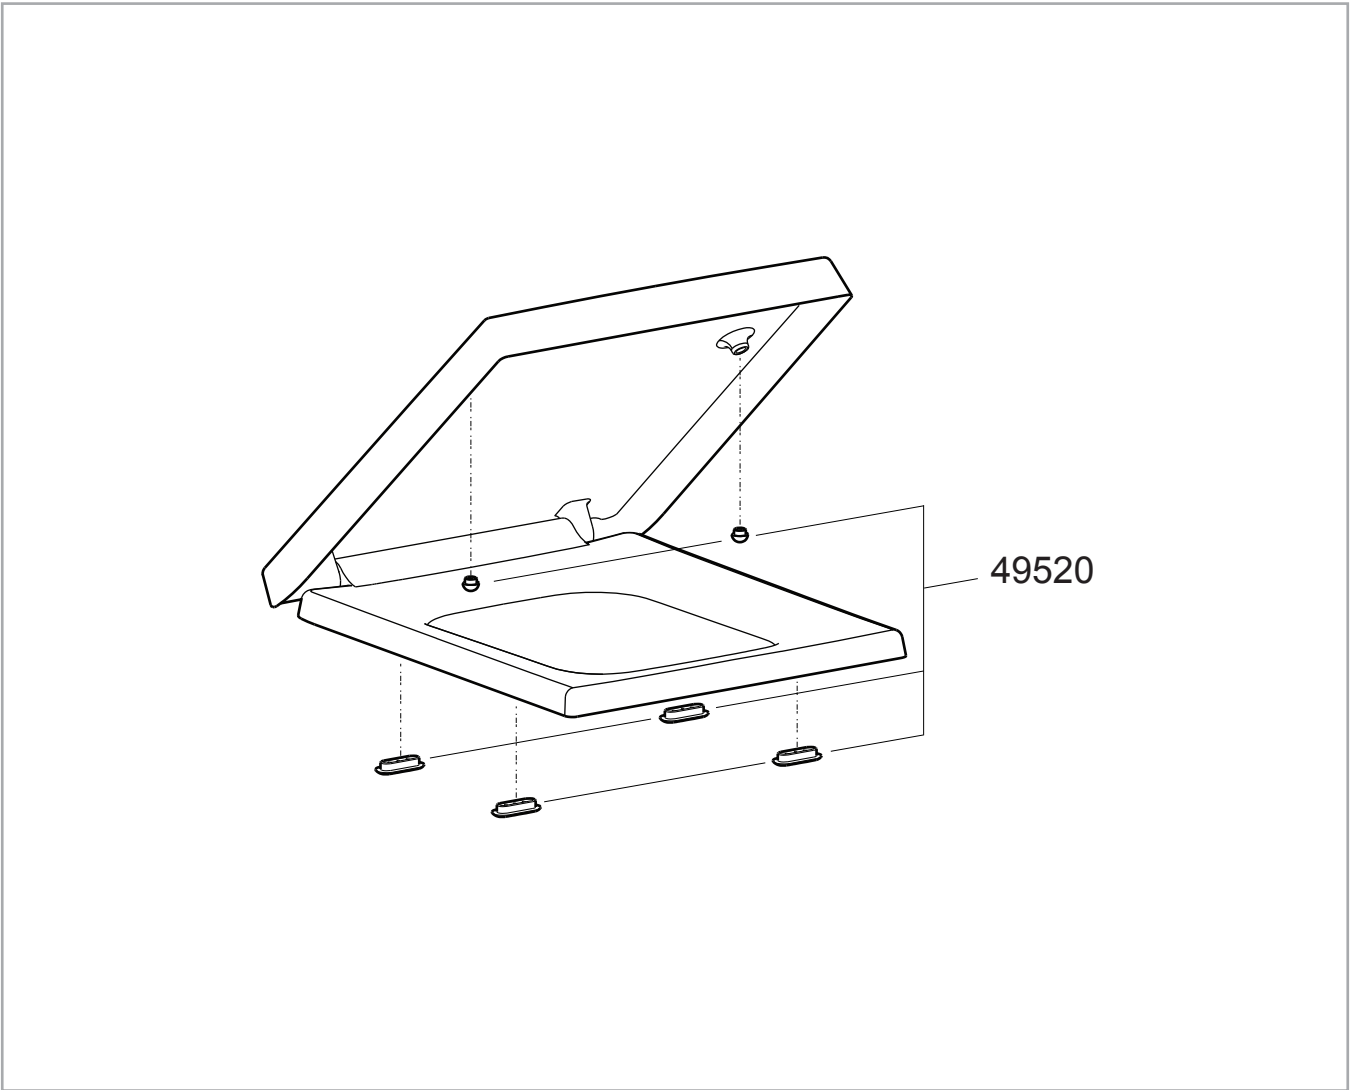

39448

— 1X

— 2X

— 2X

Pure Freude an Wasser

GROHE
WAVES

- D**
☎ +49 571 3989 333
impressum@grohe.de
- A**
☎ +43 1 68060
info-at@grohe.com
- AUS**
Argent Sydney
☎ +(02) 8394 5800
Argent Melbourne
☎ +(03) 9682 1231
- B**
☎ +32 16 230660
info.be@grohe.com
- BG**
☎ 0800 770 1222
falecom@grohe.com
- BR**
☎ +359 2 9719959
grohe-bulgaria@grohe.com
- CAU**
☎ +99 412 497 09 74
info-az@grohe.com
- CDN**
☎ +1 888 6447643
info@grohe.ca
- CH**
☎ +41 448777300
info@grohe.ch
- CN**
☎ +86 21 63758878
- CY**
☎ +357 22 465200
info@grome.com
- CZ**
☎ +420 277 004 190
grohe-cz@grohe.com
- DK**
☎ +45 44 656800
grohe@grohe.dk
- E**
☎ +34 93 3368850
grohe@grohe.es
- EST**
☎ +372 6616354
grohe@grohe.ee
- F**
☎ +33 1 49972900
marketing-fr@grohe.com
- FIN**
☎ +358 10 8201100
teknocalor@teknocalor.fi
- GB**
☎ +44 871 200 3414
info-uk@grohe.com
- GR**
☎ +30 210 2712908
nsapountzis@ath.forthnet.gr
- H**
☎ +36 1 2388045
info-hu@grohe.com
- HK**
☎ +852 2969 7067
info@grohe.hk
- I**
☎ +39 2 959401
info-it@grohe.com
- IND**
☎ +91 124 4933000
customercare.in@grohe.com
- IS**
☎ +354 515 4000
jonst@byko.is
- J**
☎ +81 3 32989730
info@grohe.co.jp
- KZ**
☎ +7 727 311 07 39
info-cac@grohe.com
- LT**
☎ +372 6616354
grohe@grohe.ee
- LV**
☎ +372 6616354
grohe@grohe.ee
- MAL**
☎ +1 800 80 6570
info-singapore@grohe.com
- MX**
☎ 01800 8391200
pregunta@grohe.com
- N**
☎ +47 22 072070
grohe@grohe.no
- NL**
☎ +31 79 3680133
vragen-nl@grohe.com
- NZ**
☎ +09/373 4324
- P**
☎ +351 234 529620
commercial-pt@grohe.com
- PL**
☎ +48 22 5432640
biuro@grohe.com.pl
- RI**
☎ +62 21 2358 4751
info-singapore@grohe.com
- RO**
☎ +40 21 2125050
info-ro@grohe.com
- ROK**
☎ +82 2 559 0790
info-singapore@grohe.com
- RP**
☎ +63 2 8041617
- RUS**
☎ +7 495 9819510
info@grohe.ru
- S**
☎ +46 771 141314
grohe@grohe.se
- SGP**
☎ +65 6 7385585
info-singapore@grohe.com
- SK**
☎ +420 277 004 190
grohe-cz@grohe.com
- T**
☎ +66 2610 3685
info-singapore@grohe.com
- TR**
☎ +90 216 441 23 70
GroheTurkey@grome.com
- UA**
☎ +38 44 5375273
info-ua@grohe.com
- USA**
☎ +1 800 4447643
us-customerservice@grohe.com
- VN**
☎ +84 8 5413 6840
info-singapore@grohe.com
- AL** **BiH** **HR** **KS**
ME **MK** **SLO** **SRB**
☎ +385 1 2911470
adria-hr@grohe.com
- Eastern Mediterranean,
Middle East - Africa
Area Sales Office:**
☎ +357 22 465200
info@grome.com
- IR** **OM** **UAE** **YEM**
☎ +971 4 3318070
grohedubai@grome.com
- Far East Area Sales Office:**
☎ +65 6311 3600
info@grohe.com.sg
- Latin America:**
☎ +52 818 3050626
pregunta@grohe.com