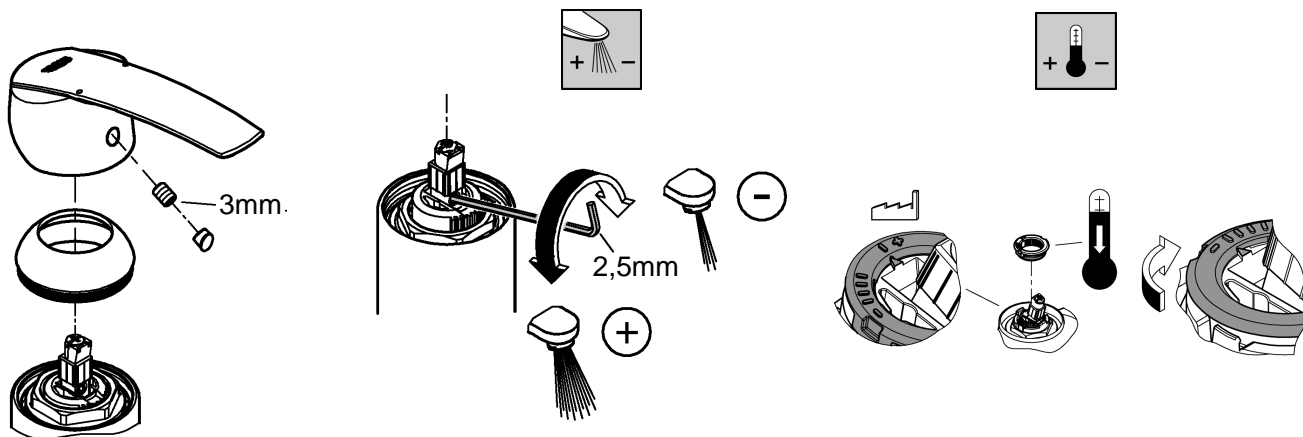

S Denna tekniska produktinformation är inte uteslutande avsedd för installatören eller anvisade fackmän!
Var vänlig lämna informationen vidare till användaren!

Tekniska data

Flödestryck:	min. 0,5 bar – rekommenderat 1 – 5 bar
Driftstryck:	10 bar
Provtryck:	16 bar
Kapacitet vid 3 bar flödestryck:	ca. 13 l/min
Temperatur varmvattningång:	max. 70 °C
Termisk desinfektion kan användas	
Rekommenderat (energibesparing):	60 °C
Max bänktjocklek:	max. 60mm

En reduceringsventil bör installeras om vilotrycket överstiger 5 bar.

Installation:
Spola rörledningssystemet noggrant före och efter installationen.

Funktion:
Kontrollera att alla anslutningar är täta och fungerar felfritt.

Volymbegränsning:
Flödebegränsningen bör inte användas i kombination med genomströmningsberedare.

Temperaturbegränsning:
Den förmonterade temperaturbergänsaren är inte aktiverad vid leverans.

Underhåll:
Kontrollera och rengör alla delarna, byt vid behov.
Stäng av vattentillförseln vid underhållsarbeten!

! **Kontrollera att tätningarna sitter rätt vid montering av insatsen.**
Skruva fast skruvförbandet och dra åt hårt.

Reservdelar: se sprängskiss (* = specialtillbehör).
Skötsel: se Skötselanvisning