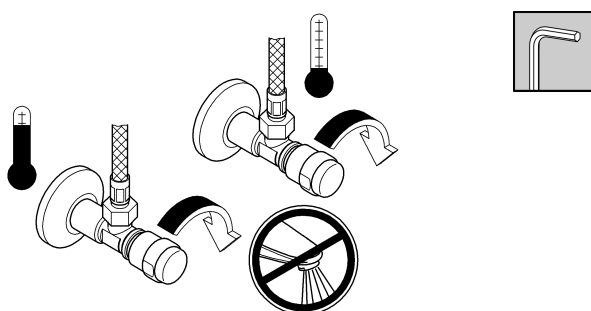

S Denna tekniska produktinformation är inte uteslutande avsedd för installatören eller anvisade fackmän!
Var vänlig lämna informationen vidare till användaren!

Tekniska data

Flödestryck:	min. 0,5 bar – rekommenderat 1 – 5 bar
Driftstryck:	10 bar
Provtryck:	16 bar
Kapacitet vid 3 bar flödestryck:	ca. 13 l/min
Temperatur varmvattningång:	max. 70 °C
Termisk desinfektion kan användas	
Rekommenderat (energibesparing):	60 °C
Max bänktjocklek:	max. 60mm

En reduceringsventil bör installeras om vilotrycket överstiger 5 bar.

Installation:
Spola rörledningssystemet noggrant före och efter installationen.

Funktion:
Kontrollera att alla anslutningar är täta och fungerar felfritt.

Volymbegränsning:
Flödebegränsningen bör inte användas i kombination med genomströmningsberedare.

Temperaturbegränsning:
Den förmonterade temperaturbergänsaren är inte aktiverad vid leverans.

Underhåll:
Kontrollera och rengör alla delarna, byt vid behov.
Stäng av vattentillförseln vid underhållsarbeten!

! **Kontrollera att tätningarna sitter rätt vid montering av insatsen.**
Skruva fast skruvförbandet och dra åt hårt.

Reservdelar: se sprängskiss (* = specialtillbehör).
Skötsel: se Skötselanvisning