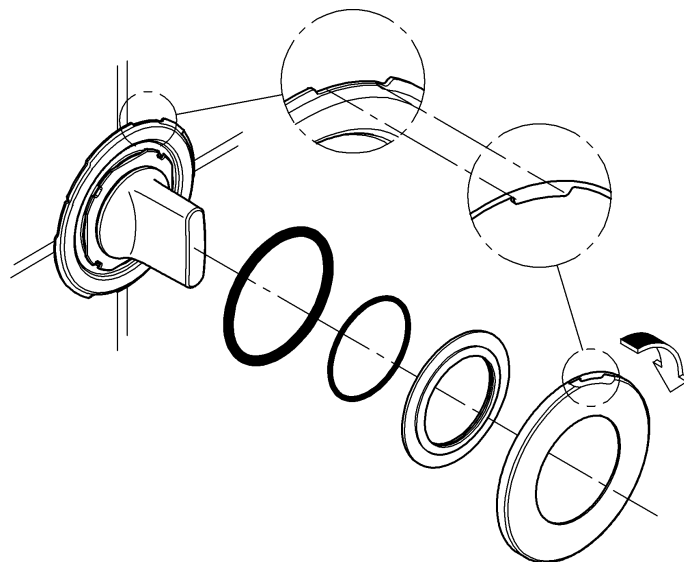

2

3

4

5

Pure Freude an Wasser

GROHE
WAVES

D

+49 571 3989 333
helpline@grohe.de