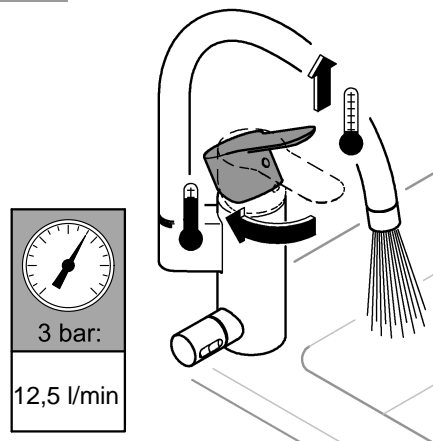

30 260

33 281

1b