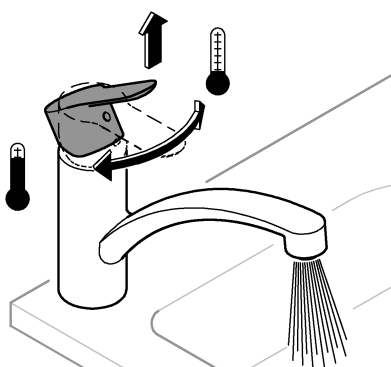

3

4

5

1a

30 260

33 281

1b

2b

1c