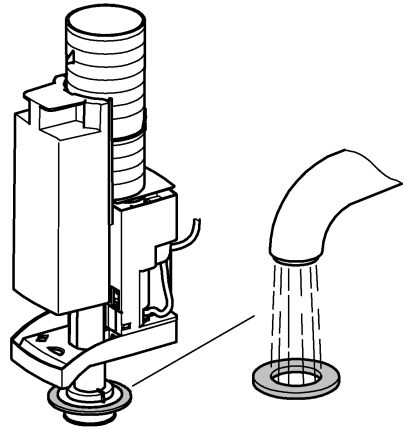

i

	X
	✓
	X

				X	Y	
	6l				78 mm	75 mm
	3l				70 mm	75 mm
	9l				78 mm	75 mm
	3,5l				70 mm	75 mm

Pure Freude an Wasser

GROHE

D
☎ +49 571 3989 333
impressum@grohe.de

A
☎ +43 1 68060
info-at@grohe.com

AUS
Argent Sydney
☎ +(02) 8394 5800
Argent Melbourne
☎ +(03) 9682 1231