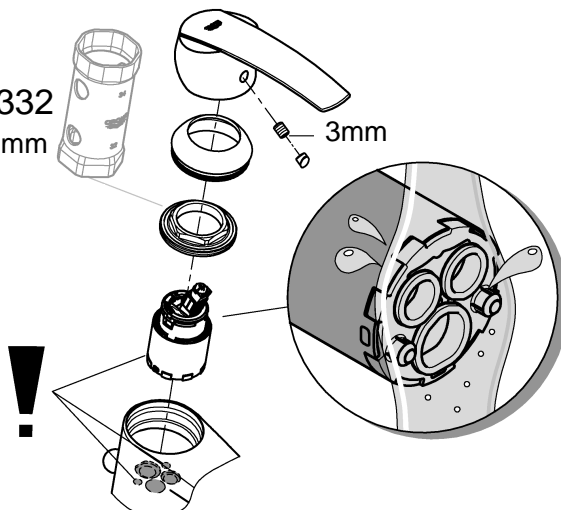

max. 70°
60°

1

2

*19 332
32mm

23 123

X=46 897
Y=46 492
Z=46 671

23 547

X=46 798
Y=46 492
Z=46 671

23 548

X=46 604
Y=46 436
Z=46 249

 *19 332	 32mm
 *19 017	 13mm

Pure Freude an Wasser

GROHE
WAVES

D

+49 571 3989 333
impressum@grohe.de

A