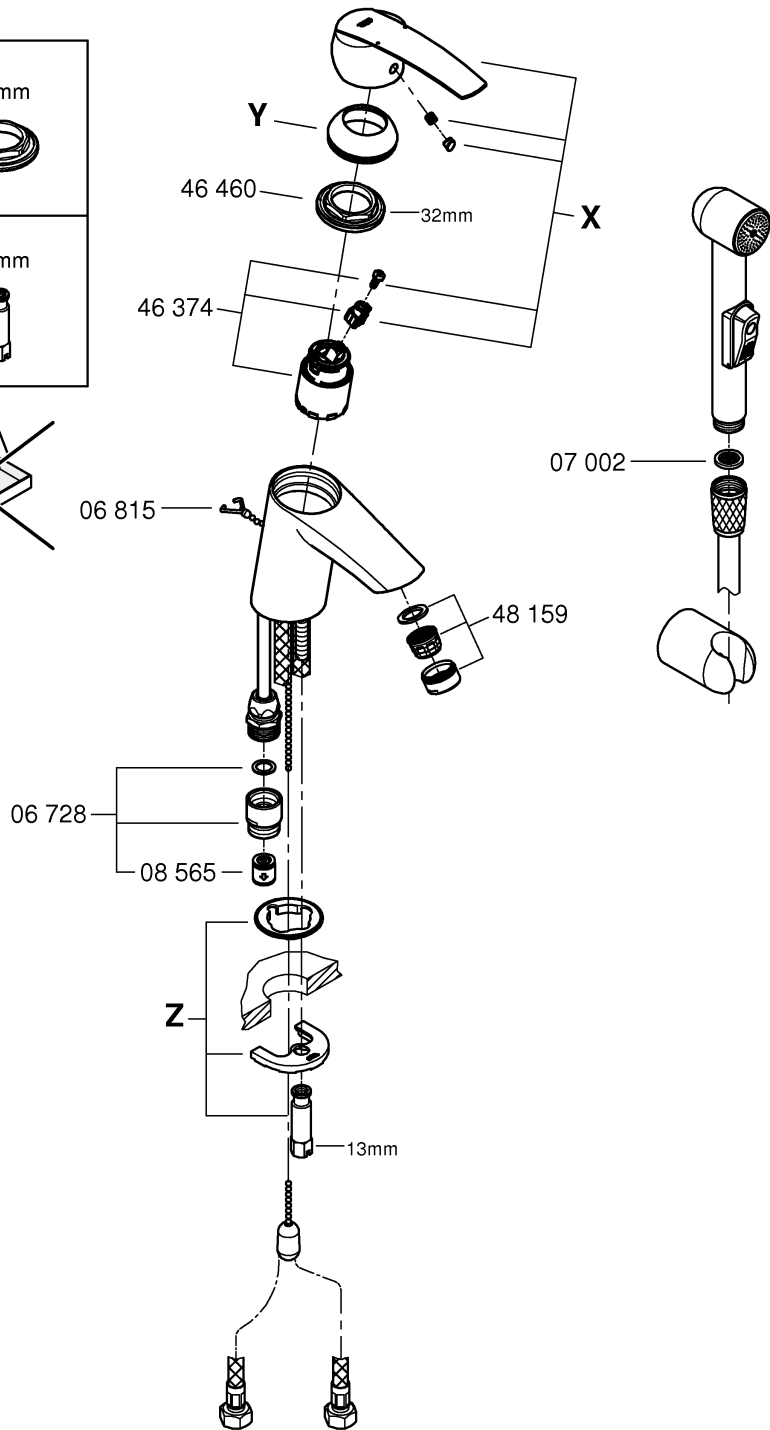

max. 70°
60°

1

2

*19 332
32mm

23 123

X=46 897
Y=46 492
Z=46 671

23 547

X=46 798
Y=46 492
Z=46 671

23 548

X=46 604
Y=46 436
Z=46 249

 *19 332	 32mm
 *19 017	 13mm

Pure Freude an Wasser

GROHE
WAVES

D

+49 571 3989 333
impressum@grohe.de

A