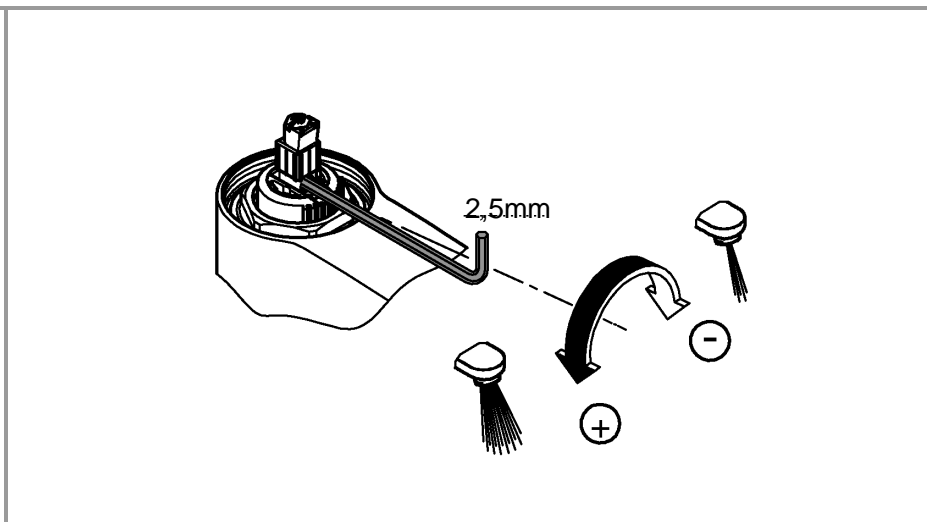

max. 70°
60°

1

2

*19 332
32mm

23 123

X=46 897
Y=46 492
Z=46 671

23 547

X=46 798
Y=46 492
Z=46 671

23 548

X=46 604
Y=46 436
Z=46 249

 *19 332	 32mm
 *19 017	 13mm

Pure Freude an Wasser

GROHE
WAVES

D

+49 571 3989 333
impressum@grohe.de

A