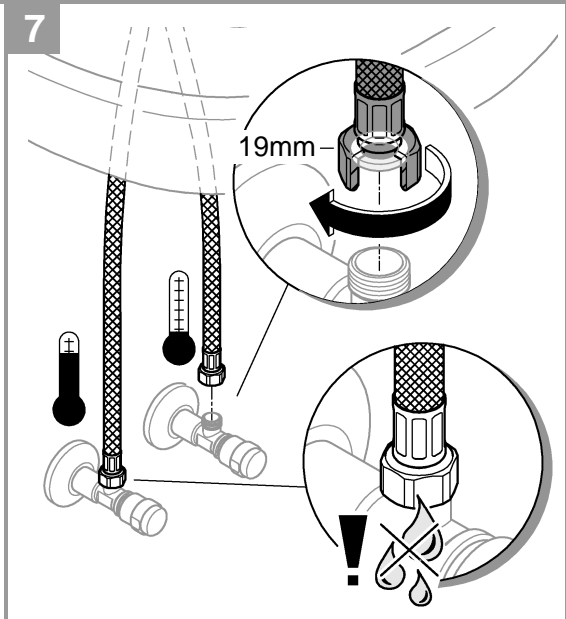

max. 70°
60°

1

2

*19 332
32mm

23 123

X=46 897
Y=46 492
Z=46 671

23 547

X=46 798
Y=46 492
Z=46 671