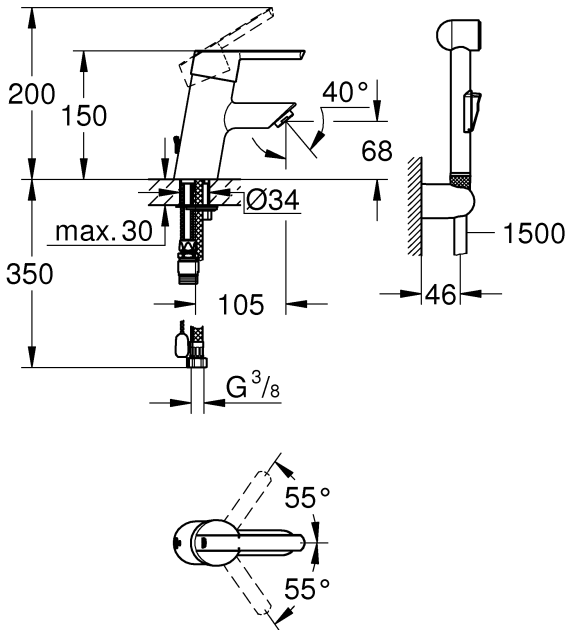

23 548 FEEL

..... 1

..... 4

..... 6

.... 2-3

..... 5

..... 7