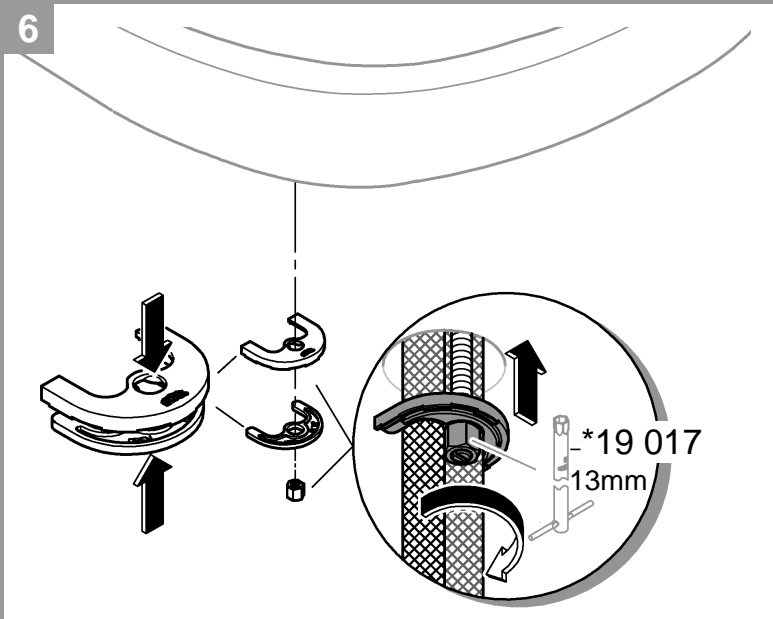

max. 70°
60°

1

2

*19 332
32mm

23 123

X=46 897
Y=46 492
Z=46 671

23 547

X=46 798
Y=46 492
Z=46 671

23 548

X=46 604
Y=46 436
Z=46 249

 *19 332	 32mm
 *19 017	 13mm

Pure Freude an Wasser

GROHE
WAVES

D

+49 571 3989 333
impressum@grohe.de

A