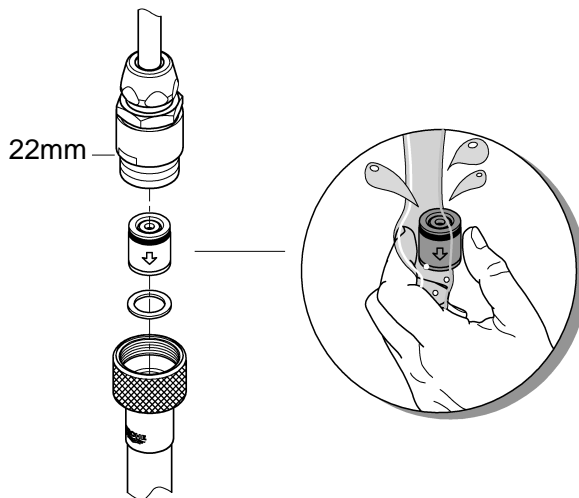

max. 70°
60°

1

2

*19 332
32mm

23 123

X=46 897
Y=46 492
Z=46 671

23 547

X=46 798
Y=46 492
Z=46 671

23 548

X=46 604
Y=46 436
Z=46 249

 *19 332	 32mm
 *19 017	 13mm

Pure Freude an Wasser

GROHE
WAVES

D

+49 571 3989 333
impressum@grohe.de

A