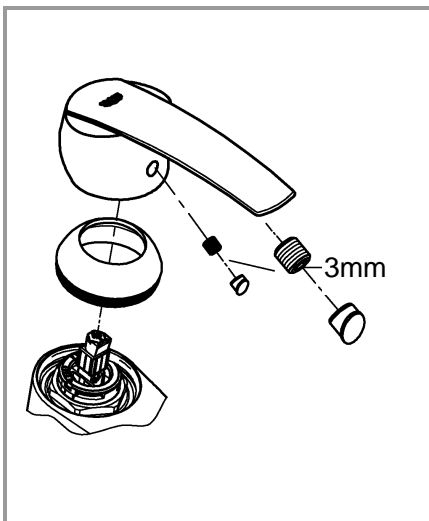

max. 70°
60°

1

2

*19 332
32mm

23 123

X=46 897
Y=46 492
Z=46 671

23 547

X=46 798
Y=46 492
Z=46 671

23 548

X=46 604
Y=46 436
Z=46 249

 *19 332	 32mm
 *19 017	 13mm

Pure Freude an Wasser

GROHE
WAVES

D

+49 571 3989 333
impressum@grohe.de

A