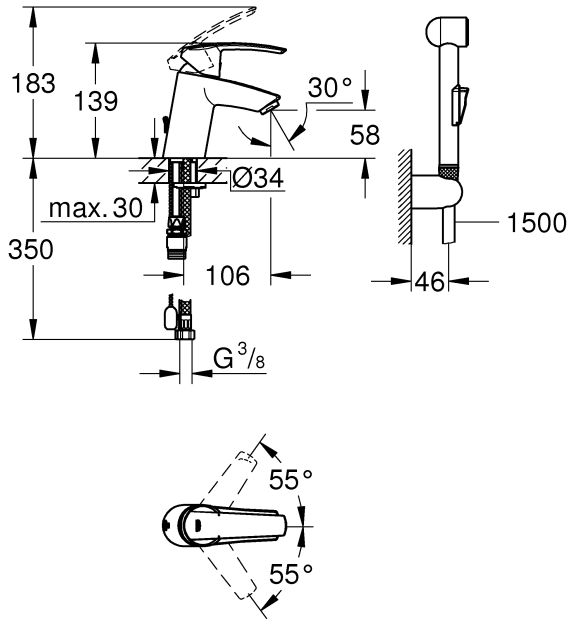

23 123 START

23 547 WAVE COSMOPOLITAN