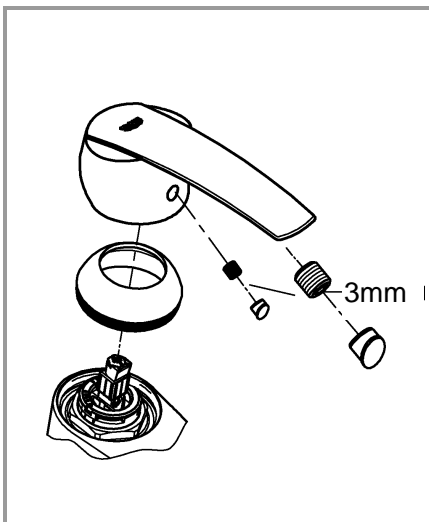

max. 70°
60°

1

2

*19 332
32mm

23 123

X=46 897
Y=46 492
Z=46 671

23 547

X=46 798
Y=46 492
Z=46 671

23 548

X=46 604
Y=46 436
Z=46 249

 *19 332	 32mm
 *19 017	 13mm

Pure Freude an Wasser

GROHE
WAVES

D

+49 571 3989 333
impressum@grohe.de

A