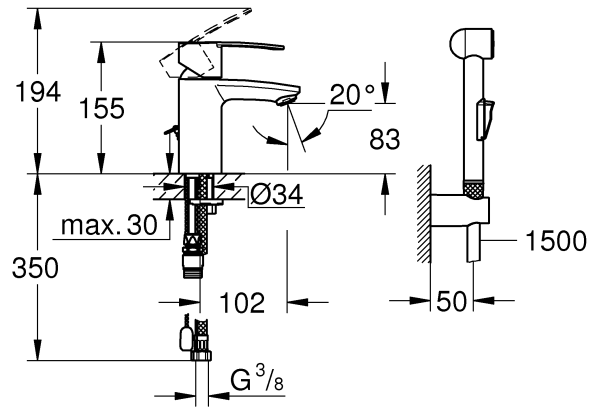

23 123 START

23 547 WAVE COSMOPOLITAN

23 548 FEEL

..... 1

..... 4

..... 6

.... 2-3

..... 5

..... 7