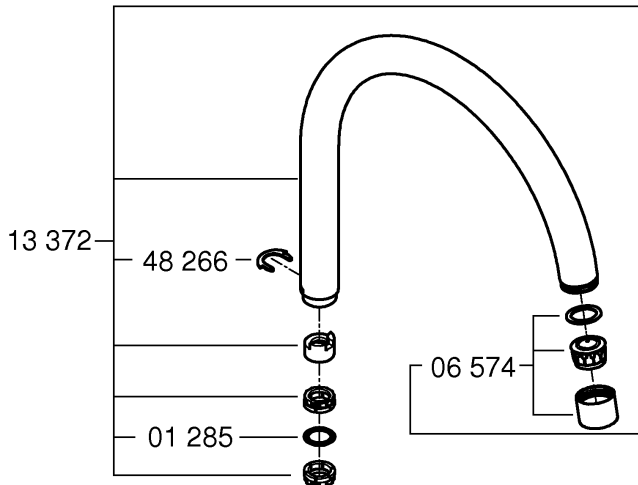

1

2

3

4

<p>*19 017</p>	<p>13mm</p>
<p>*19 332</p>	<p>32mm</p>

Pure Freude an Wasser

GROHE
WAVES

D