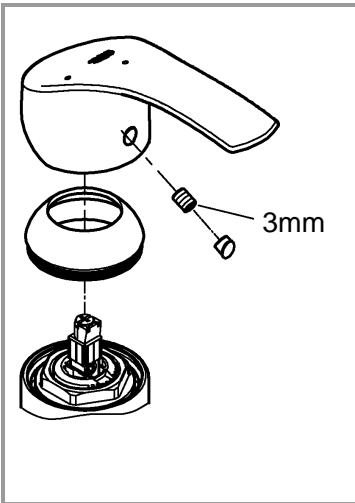

1

2

3

4

<p>*19 017</p>	<p>13mm</p>
<p>*19 332</p>	<p>32mm</p>

Pure Freude an Wasser

GROHE
WAVES

D