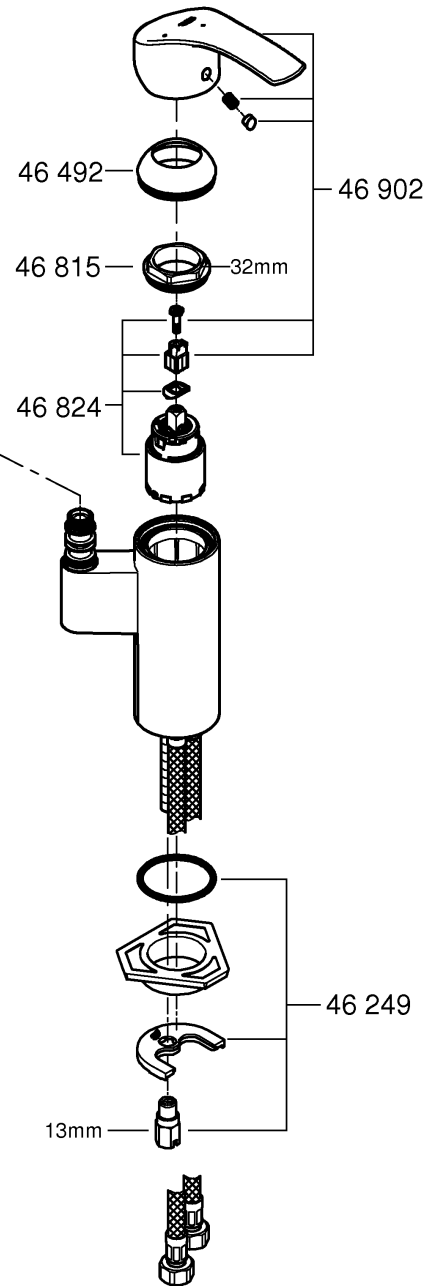

32 221

32 223

1

2

2

3

4

5

1

2

3

4

<p>*19 017</p>	<p>13mm</p>
<p>*19 332</p>	<p>32mm</p>

Pure Freude an Wasser

GROHE
WAVES

D