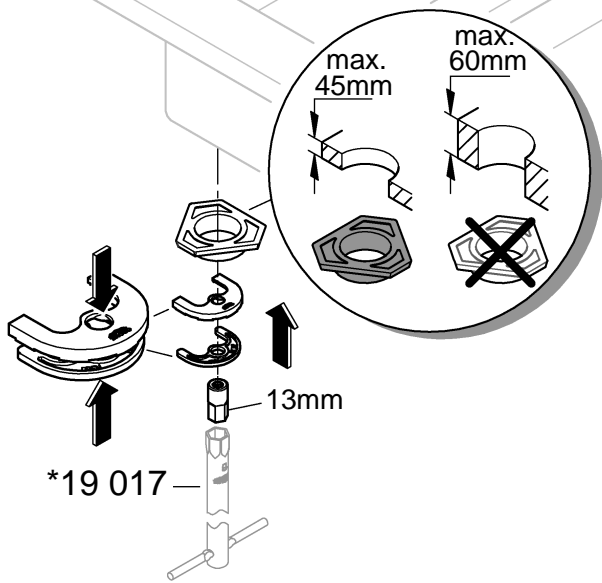

1

2

3

4

<p>*19 017</p>	<p>13mm</p>
<p>*19 332</p>	<p>32mm</p>

Pure Freude an Wasser

GROHE
WAVES

D