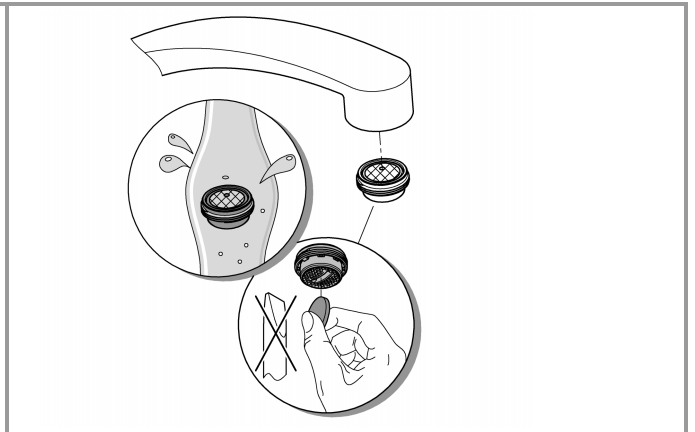

1

2

3

4

<p>*19 017</p>	<p>13mm</p>
<p>*19 332</p>	<p>32mm</p>

Pure Freude an Wasser

GROHE
WAVES

D