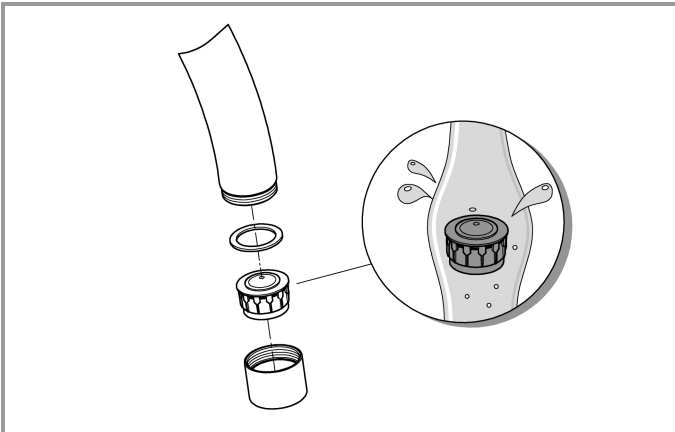

1

2

3

4

<p>*19 017</p>	<p>13mm</p>
<p>*19 332</p>	<p>32mm</p>

Pure Freude an Wasser

GROHE
WAVES

D