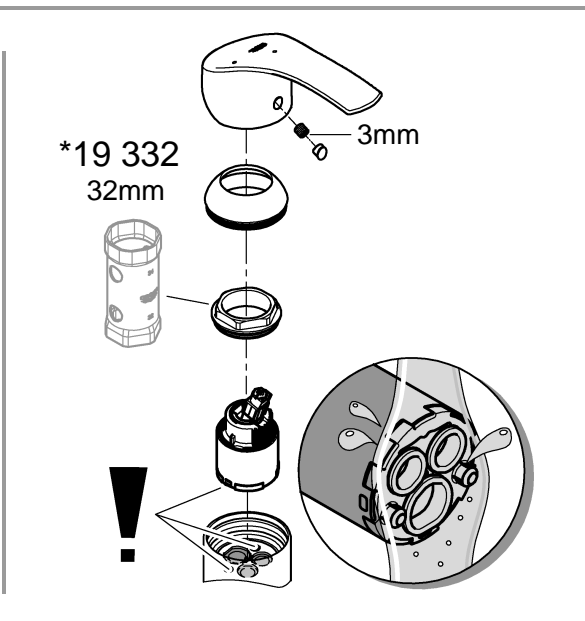

1

2

3

4

<p>*19 017</p>	<p>13mm</p>
<p>*19 332</p>	<p>32mm</p>

Pure Freude an Wasser

GROHE
WAVES

D