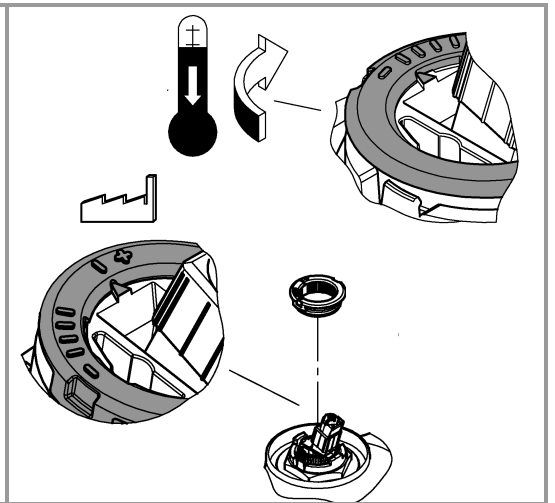

1

2

3

4

<p>*19 017</p>	<p>13mm</p>
<p>*19 332</p>	<p>32mm</p>

Pure Freude an Wasser

GROHE
WAVES

D