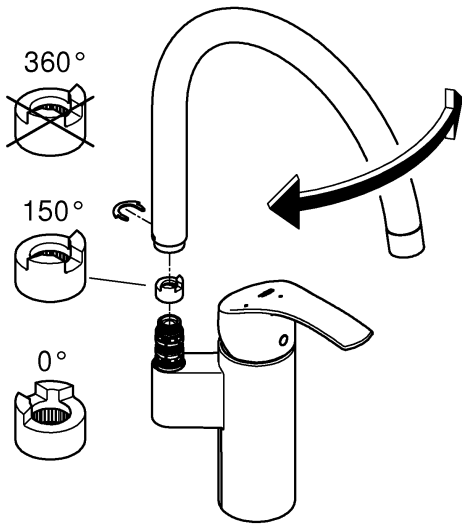

1

2

3

4

<p>*19 017</p>	<p>13mm</p>
<p>*19 332</p>	<p>32mm</p>

Pure Freude an Wasser

GROHE
WAVES

D