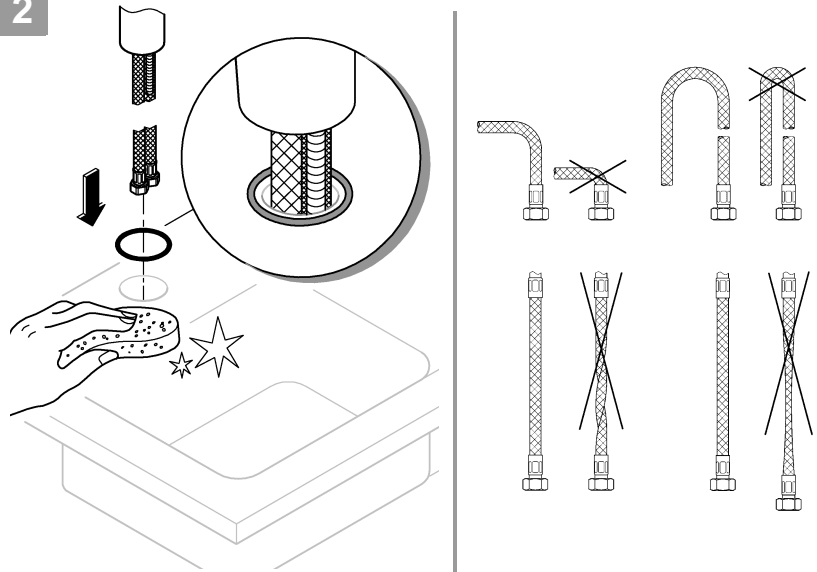

1

2

3

4

<p>*19 017</p>	<p>13mm</p>
<p>*19 332</p>	<p>32mm</p>

Pure Freude an Wasser

GROHE
WAVES

D