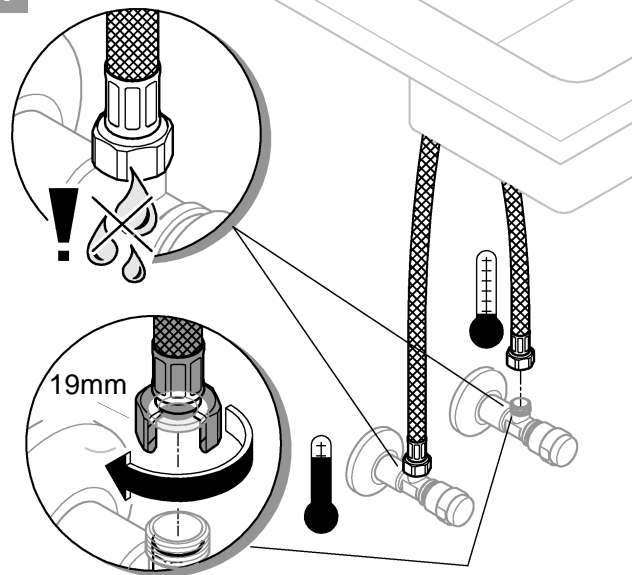

1

2

3

4

<p>*19 017</p>	<p>13mm</p>
<p>*19 332</p>	<p>32mm</p>

Pure Freude an Wasser

GROHE
WAVES

D