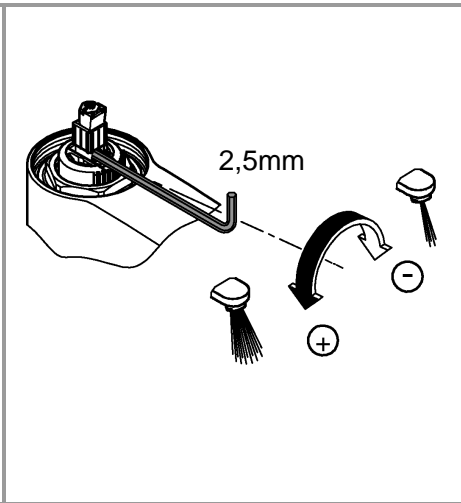

1

2

3

4

<p>*19 017</p>	<p>13mm</p>
<p>*19 332</p>	<p>32mm</p>

Pure Freude an Wasser

GROHE
WAVES

D