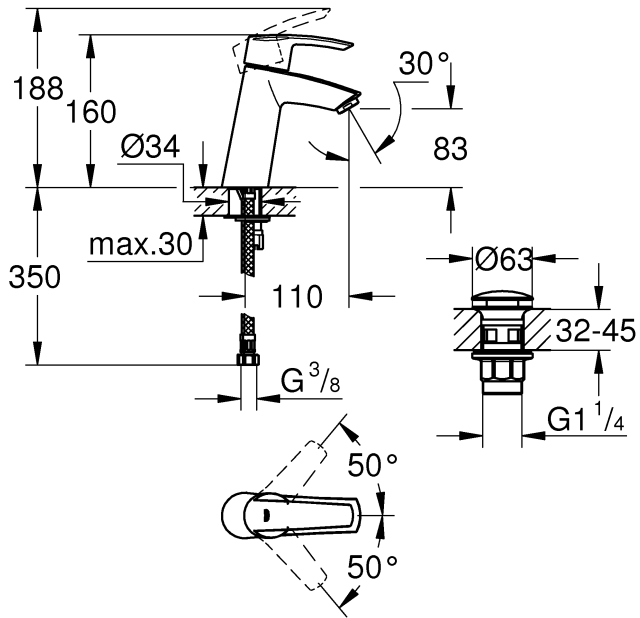

23 575

23 554