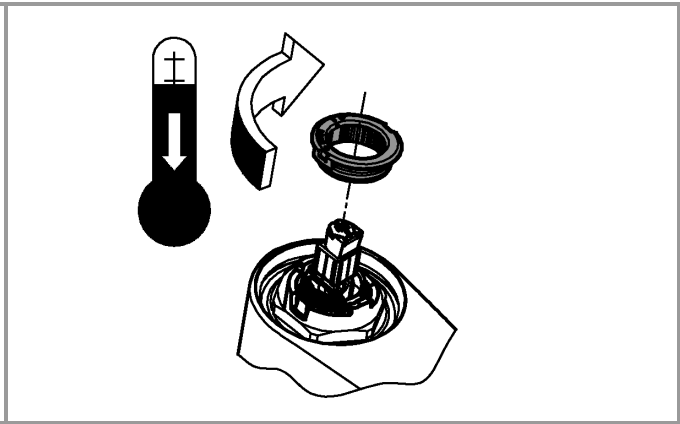

4

1

2

3

Pure Freude an Wasser

**GROHE**  

**D**  
& +49 571 3989 333  
impressum@grohe.de

**A**  
& +43 1 68060  
info-at@grohe.com