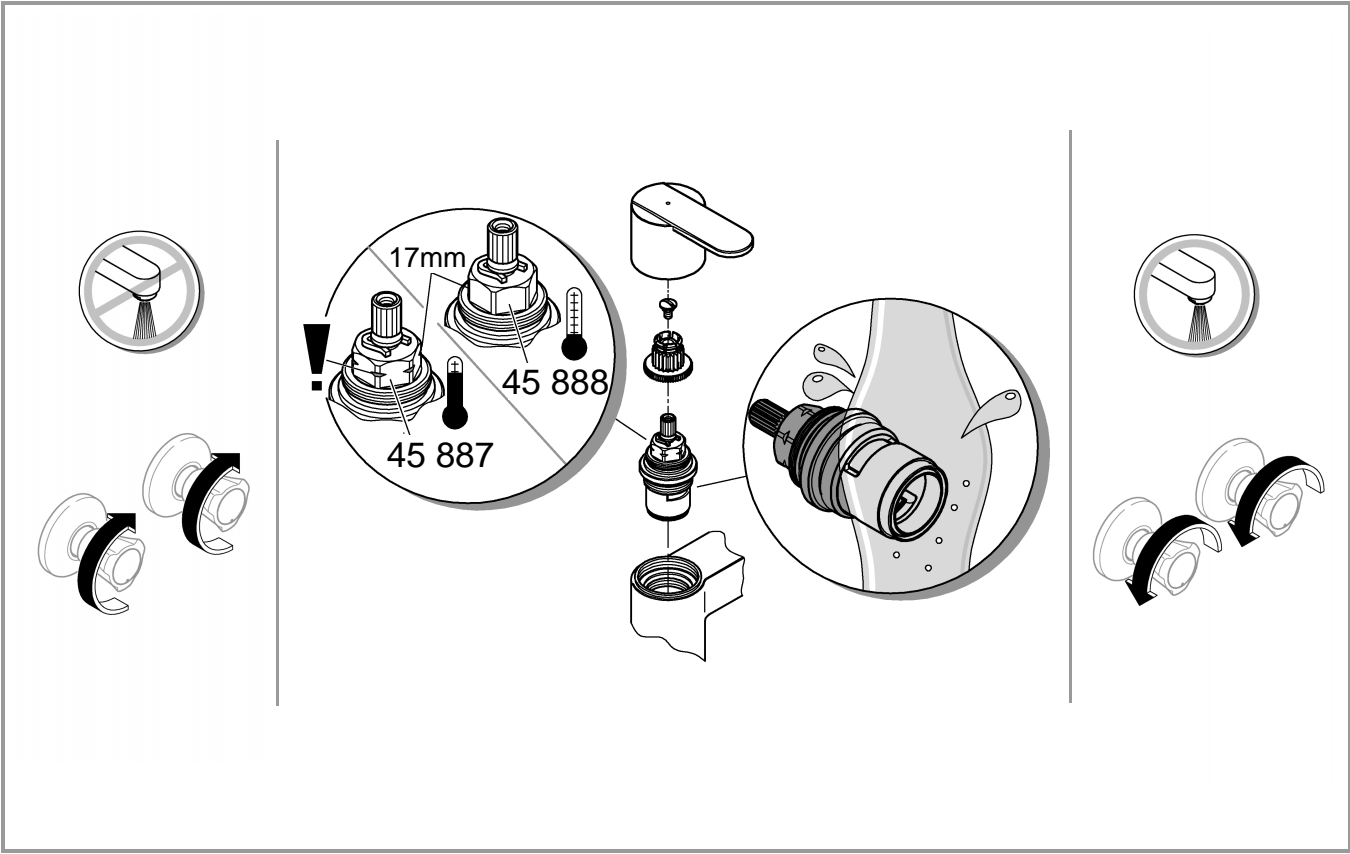

| | |
|--|-----------------|
|  | |
| 0.2 bar: 20 l/min | 3 bar: 80 l/min |

2

3

Pure Freude an Wasser

GROHE

D
& +49 571 3989 333
impressum@grohe.de

A
& +43 1 68060
info-at@grohe.com

AUS
Argent Sydney
& +(02) 8394 5800
Argent Melbourne
& +(03) 9682 1231