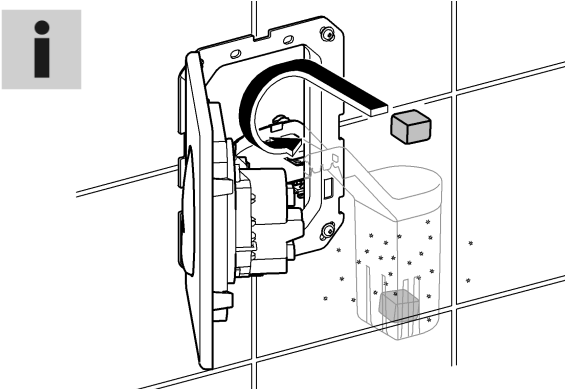

ENJOY WATER®

GROHE

ENJOY WATER®

Do zbiornika spłukującego stosować wyłącznie tabletki bez chloru!