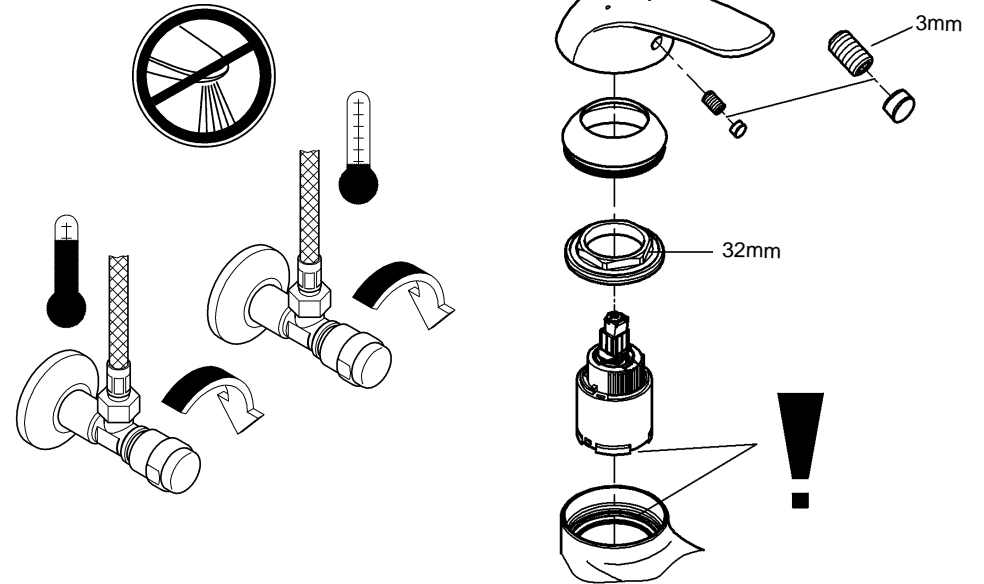

ENJOY WATER®

13mm

*19 017

3mm

2,5mm

3mm

32mm

19mm

Possibilité de montage d'un limiteur de température (réf. 08 791).

Fonctionnement

Contrôler l'étanchéité des raccordements et contrôler le fonctionnement de la robinetterie.

Fonction économie d'eau par point dur perceptible à mi-course d'ouverture du levier.