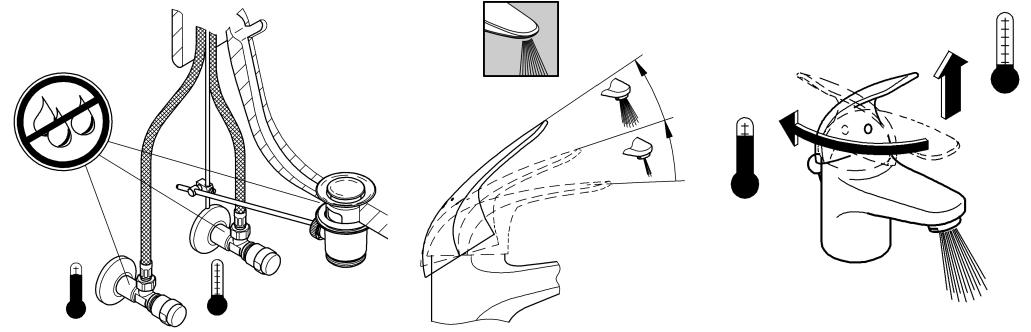

13mm

*19 017

3mm

2,5mm

3mm

32mm

19mm