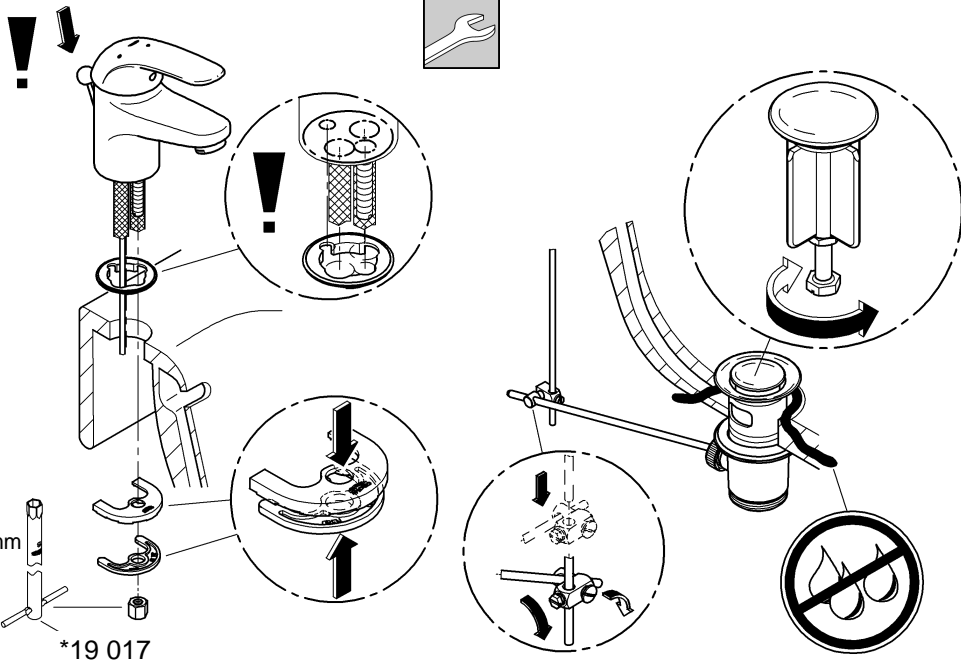

13mm

*19 017